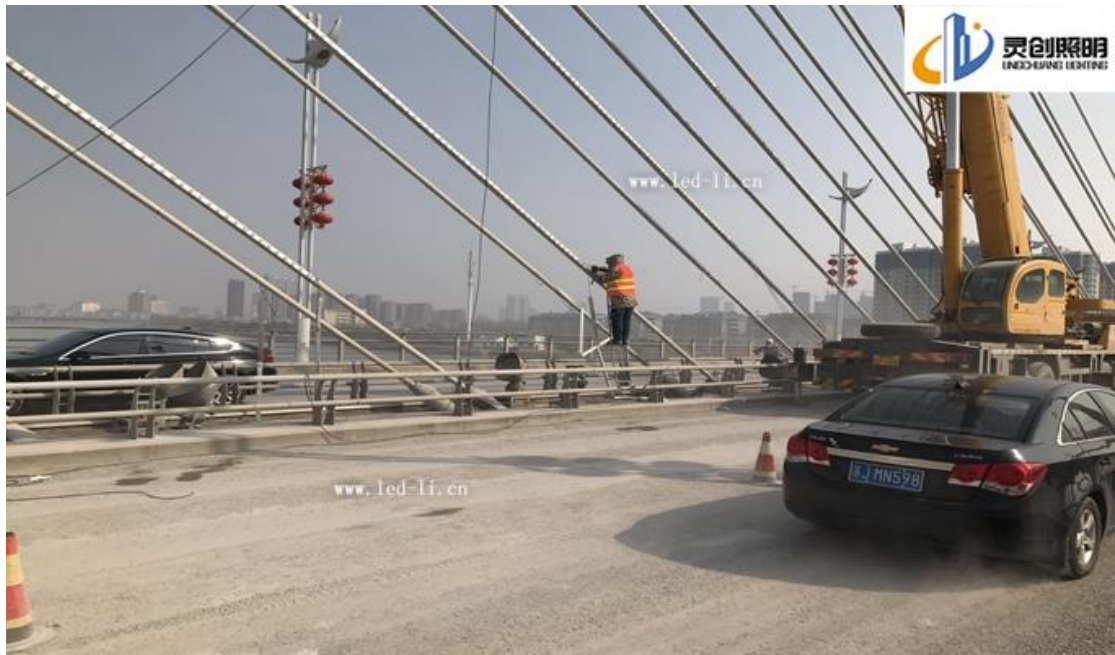

【案例·新兴大桥】江苏省盐城市阜宁县新兴大桥夜景亮化成功亮灯

时间：2018-03-12 16:10:05 浏览次数：1999

阜宁新兴大桥是横跨射阳河，连接阜宁老城区与城南新区的一座重要桥梁，金沙湖大桥的建成，对于完善江阜宁新兴大桥 苏省干线公路网络，拓展阜宁城市发展空间，拉动区域经济发展，都起着十分重要的作用。阜宁新兴大桥总投资 5000 万元，大桥总长 308.4 米，桥宽 22.5 米，8 米，边跨 64 米，全桥共有 24 对斜拉索，塔高 51 主跨 8.8 米，该桥是目前苏中、苏北第一座城市独塔斜。

新兴大桥是一座现代化的钢索斜拉桥，斜拉桥的外形特色在于拉索。犹如一架硕大的竖琴屹立在大江、大河之上。整个桥梁夜景照明将分为两个大体，第一就是重点突出铁索效果，我们将采用的是 **DMX512 点光源** 进行安装，达到铁索为点光源屏幕的外控效果，效果上的多变性和可控制性上进行方案实施。第二部分则为桥梁主体的道路围栏，我们则采用 **LED 洗墙灯** 和 **LED 射灯** 的相互结合，从光面和光柱上进行烘托出整个桥身，整座桥梁亮灯时，波澜倒影，清风徐来，美不胜收。