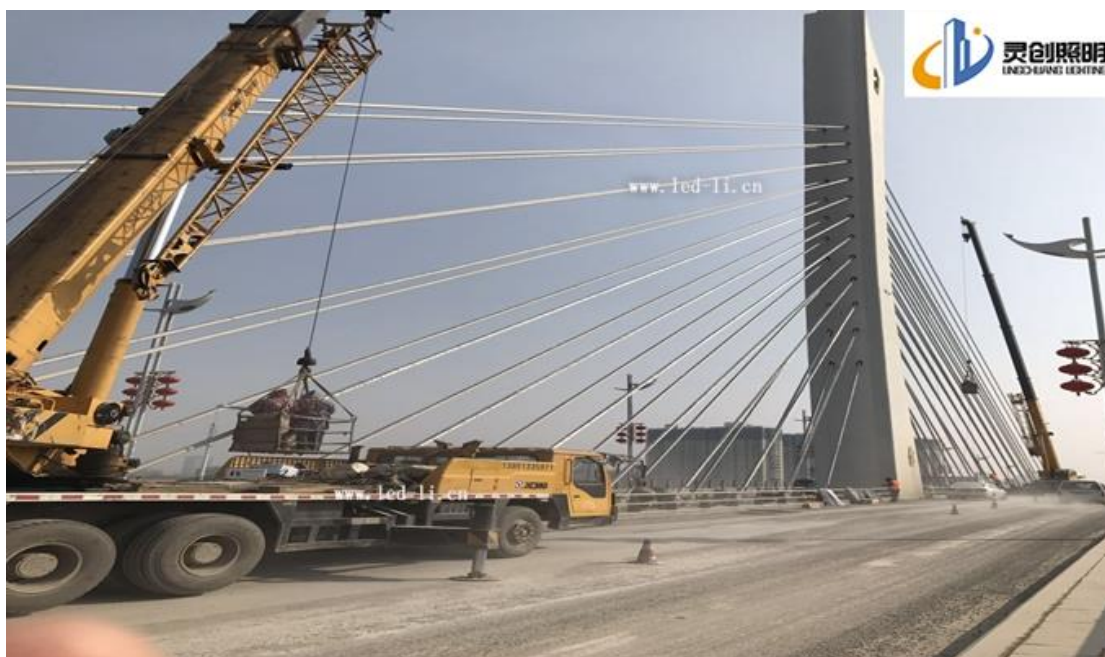

【案例·新兴大桥】江苏省盐城市阜宁县新兴大桥夜景亮化成功亮灯

时间：2018-03-12 16:10:05 浏览次数：1999

阜宁新兴大桥是横跨射阳河，连接阜宁老城区与城南新区的一座重要桥梁，金沙湖大桥的建成，对于完善江阜宁新兴大桥 苏省干线公路网络，拓展阜宁城市发展空间，拉动区域经济发展，都起着十分重要的作用。阜宁新兴大桥总投资 5000 万元，大桥总长 308.4 米，桥宽 22.5 米，8 米，边跨 64 米，全桥共有 24 对斜拉索，塔高 51 主跨 8.8 米，该桥是目前苏中、苏北第一座城市独塔斜。

新兴大桥是一座现代化的钢索斜拉桥，斜拉桥的外形特色在于拉索。犹如一架硕大的竖琴屹立在大江、大河之上。整个桥梁夜景照明将分为两个大体，第一就是重点突出铁索效果，我们将采用的是 **DMX512 点光源** 进行安装，达到铁索为点光源屏幕的外控效果，效果上的多变性和可控制性上进行方案实施。第二部分则为桥梁主体的道路围栏，我们则采用 **LED 洗墙灯** 和 **LED 射灯** 的相互结合，从光面和光柱上进行烘托出整个桥身，整座桥梁亮灯时，波澜倒影，清风徐来，美不胜收。