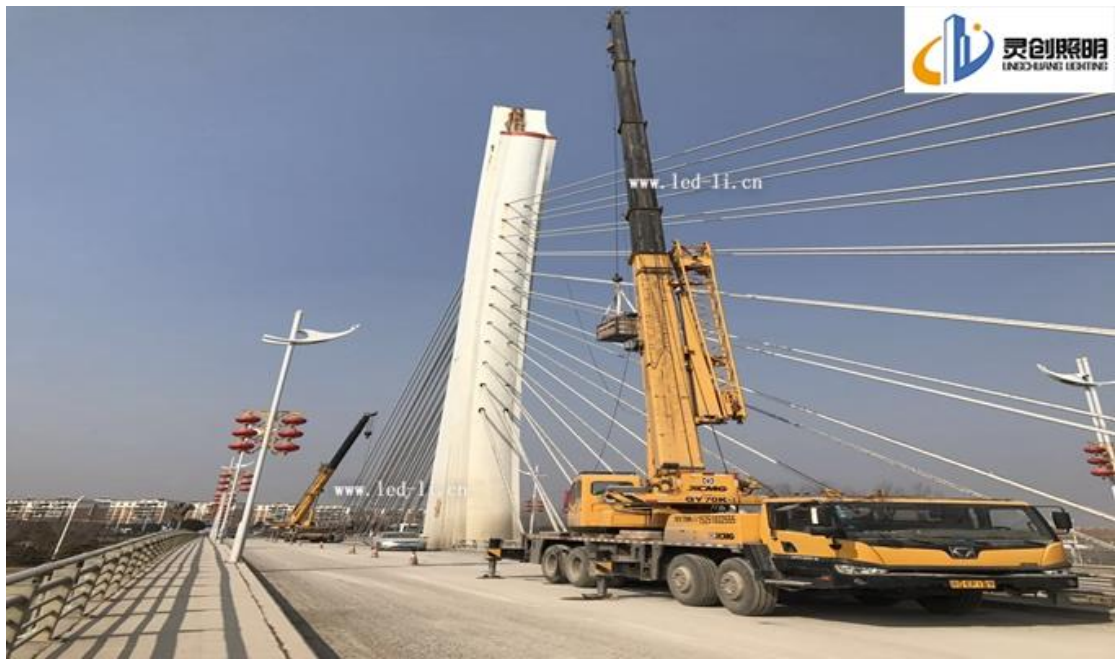

【案例·新兴大桥】江苏省盐城市阜宁县新兴大桥夜景亮化成功亮灯

时间：2018-03-12 16:10:05 浏览次数：1999

阜宁新兴大桥是横跨射阳河，连接阜宁老城区与城南新区的一座重要桥梁，金沙湖大桥的建成，对于完善江阜宁新兴大桥 苏省干线公路网络，拓展阜宁城市发展空间，拉动区域经济发展，都起着十分重要的作用。阜宁新兴大桥总投资 5000 万元，大桥总长 308.4 米，桥宽 22.5 米，8 米，边跨 64 米，全桥共有 24 对斜拉索，塔高 51 主跨 8.8 米，该桥是目前苏中、苏北第一座城市独塔斜。

新兴大桥是一座现代化的钢索斜拉桥，斜拉桥的外形特色在于拉索。犹如一架硕大的竖琴屹立在大江、大河之上。整个桥梁夜景照明将分为两个大体，第一就是重点突出铁索效果，我们将采用的是 **DMX512 点光源** 进行安装，达到铁索为点光源屏幕的外控效果，效果上的多变性和可控制性上进行方案实施。第二部分则为桥梁主体的道路围栏，我们则采用 **LED 洗墙灯** 和 **LED 射灯** 的相互结合，从光面和光柱上进行烘托出整个桥身，整座桥梁亮灯时，波澜倒影，清风徐来，美不胜收。