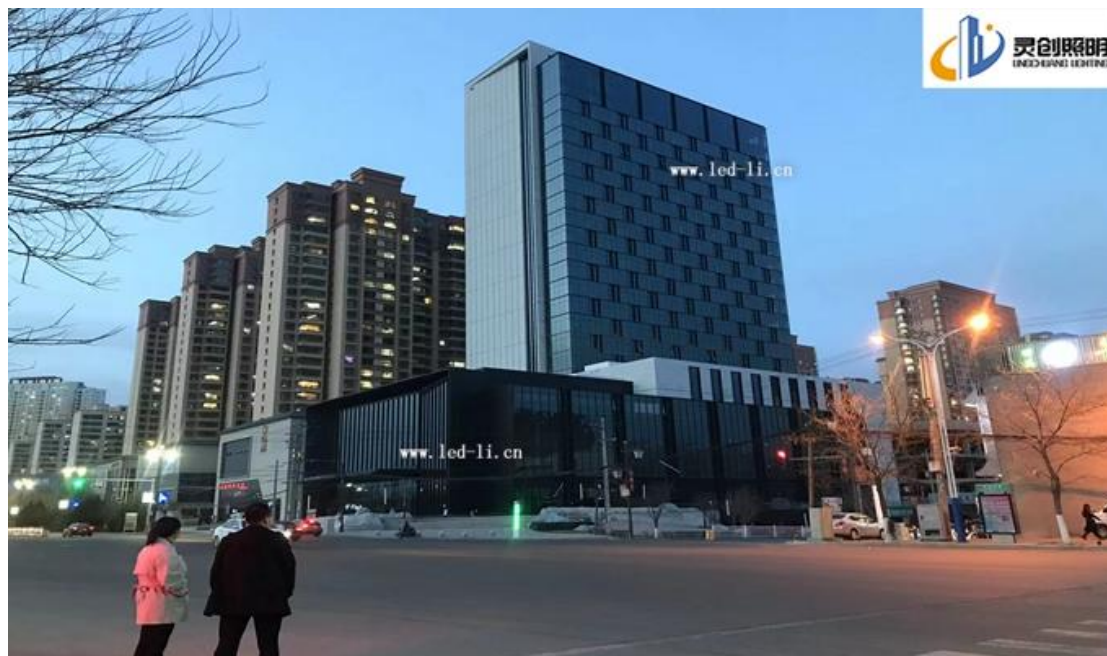

## 【案例·地产亮化】甘肃兰州榆中县亨威·万象新城夜景亮化成功亮灯

甘肃省兰州市榆中县亨威·万象新城位于榆中县太白西路。综合审判大楼现坐落于渭南高新技术开发区东风街西段 8 号。

小区主楼采用商住结合，根据甲方要求色温以黄光为主，采用动静结合照明方式的结合，如泛光照明、内透、轮廓照明或特种照明，可以形成点、线、面不同的照明效果，增加层次感。设计两点采用外控窗台灯效果，内透光。在结合轮廓跑动和投光效果呈现出简单大气，即鲜明的主次性、布局，最终体现其夜间的灯光之美。

整个主楼建筑照明灯具的选择，结合建筑外立面，通过设计合理的构造处理，选择适合的照明标准，使用节能的 LED 光源和灯具，**LED 线条灯**和 **LED 窗台灯**的交替使用，使得整个建筑照明区域明暗分明，避免眩光、使用单色外控的黄光跑动的动态灯光，以及轮廓的灯光色彩组合，营造舒适、有活力、的夜景照明设计做到既彰显建筑形象又沉稳内敛，通过不同时段的夜景模式灯光来调节。精心设计制定照明方案和控制系统，节省造价及节约能源。