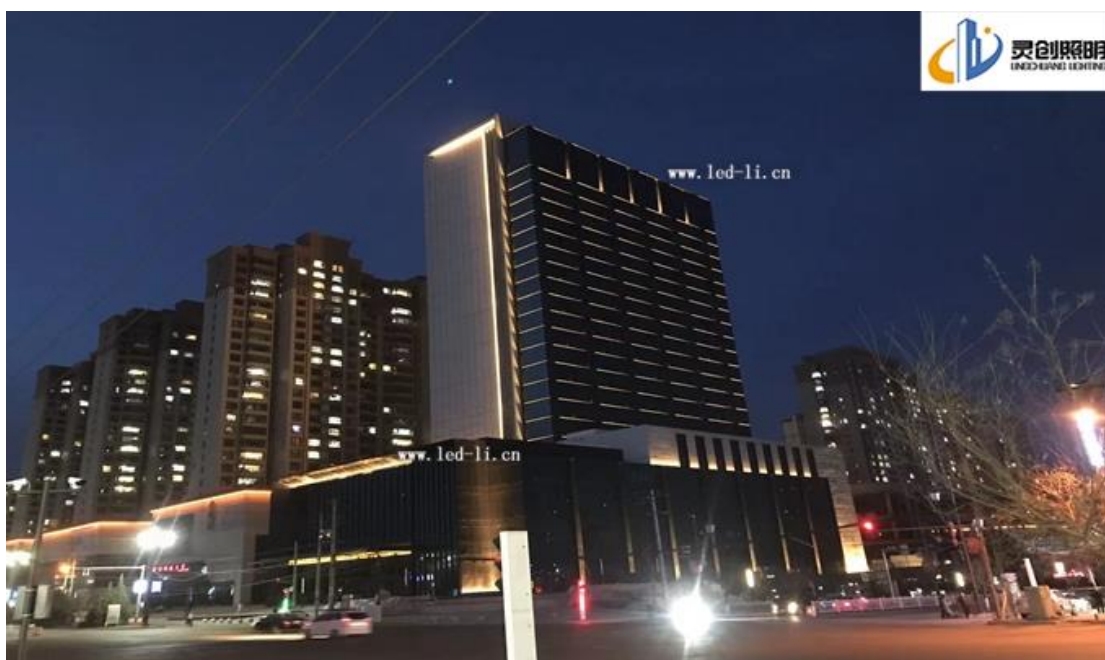

## 【案例·地产亮化】甘肃兰州榆中县亨威·万象新城夜景亮化成功亮灯

甘肃省兰州市榆中县亨威·万象新城位于榆中县太白西路。综合审判大楼现坐落于渭南高新技术开发区东风街西段 8 号。

小区主楼采用商住结合，根据甲方要求色温以黄光为主，采用动静结合照明方式的结合，如泛光照明、内透、轮廓照明或特种照明，可以形成点、线、面不同的照明效果，增加层次感。设计两点采用外控窗台灯效果，内透光。在结合轮廓跑动和投光效果呈现出简单大气，即鲜明的主次性、布局，最终体现其夜间的灯光之美。

整个主楼建筑照明灯具的选择，结合建筑外立面，通过设计合理的构造处理，选择适合的照明标准，使用节能的 LED 光源和灯具，**LED 线条灯**和 **LED 窗台灯**的交替使用，使得整个建筑照明区域明暗分明，避免眩光、使用单色外控的黄光跑动的动态灯光，以及轮廓的灯光色彩组合，营造舒适、有活力、的夜景照明设计做到既彰显建筑形象又沉稳内敛，通过不同时段的夜景模式灯光来调节。精心设计制定照明方案和控制系统，节省造价及节约能源。