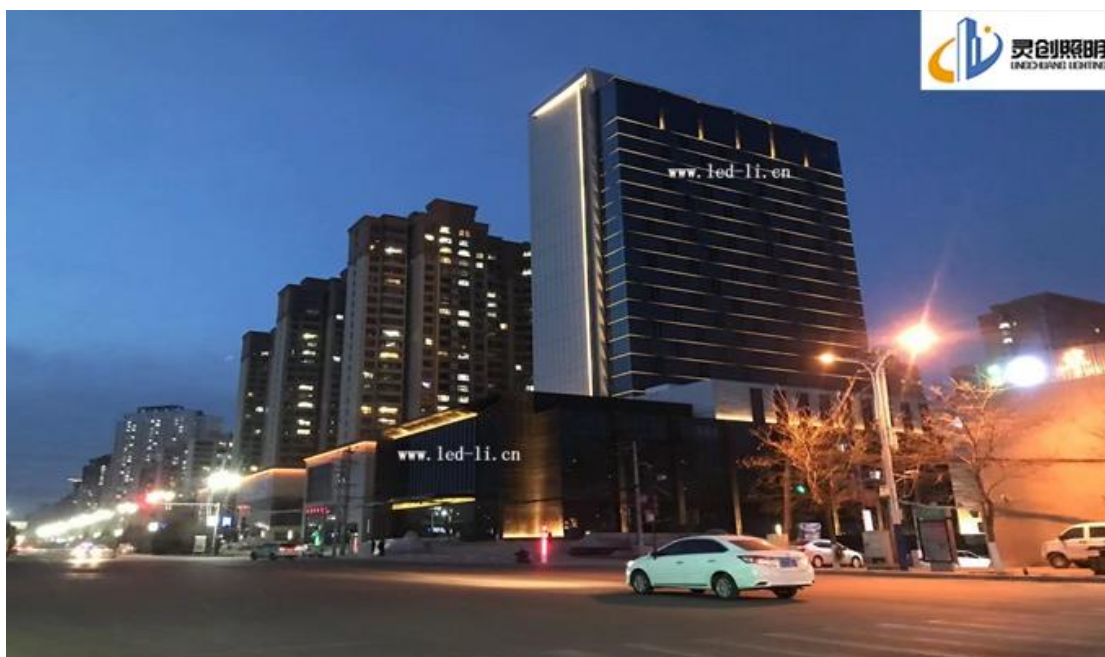

## 【案例·地产亮化】甘肃兰州榆中县亨威·万象新城夜景亮化成功亮灯

甘肃省兰州市榆中县亨威·万象新城位于榆中县太白西路。综合审判大楼现坐落于渭南高新技术开发区东风街西段 8 号。

小区主楼采用商住结合，根据甲方要求色温以黄光为主，采用动静结合照明方式的结合，如泛光照明、内透、轮廓照明或特种照明，可以形成点、线、面不同的照明效果，增加层次感。设计两点采用外控窗台灯效果，内透光。在结合轮廓跑动和投光效果呈现出简单大气，即鲜明的主次性、布局，最终体现其夜间的灯光之美。

整个主楼建筑照明灯具的选择，结合建筑外立面，通过设计合理的构造处理，选择适合的照明标准，使用节能的 LED 光源和灯具，**LED 线条灯**和 **LED 窗台灯**的交替使用，使得整个建筑照明区域明暗分明，避免眩光、使用单色外控的黄光跑动的动态灯光，以及轮廓的灯光色彩组合，营造舒适、有活力、的夜景照明设计做到既彰显建筑形象又沉稳内敛，通过不同时段的夜景模式灯光来调节。精心设计制定照明方案和控制系统，节省造价及节约能源。