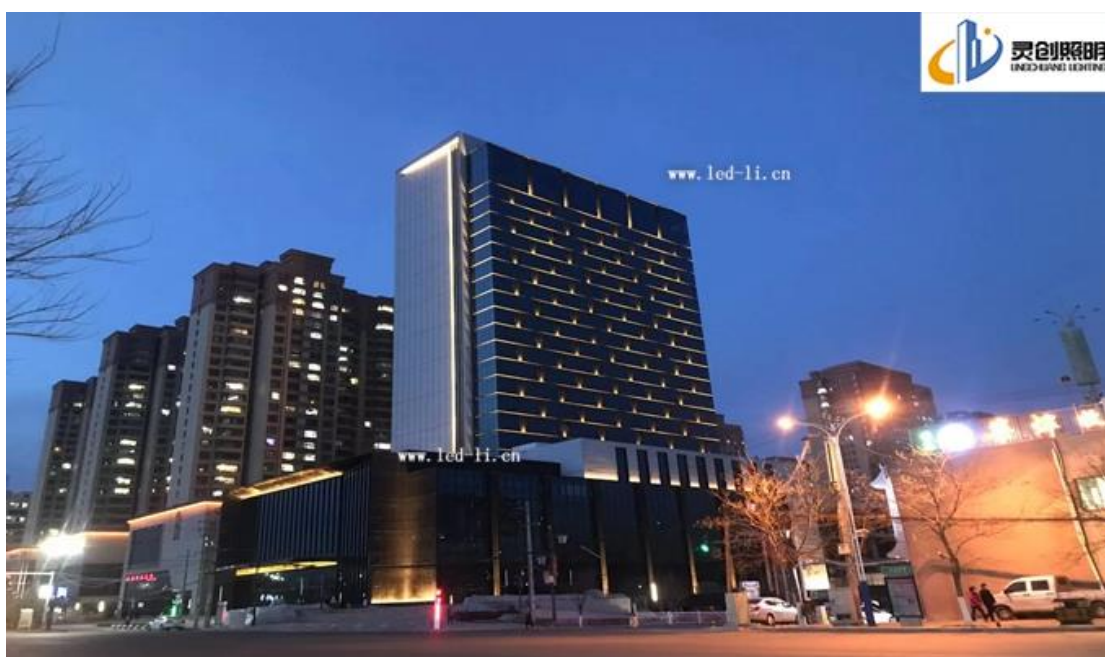

## 【案例·地产亮化】甘肃兰州榆中县亨威·万象新城夜景亮化成功亮灯

甘肃省兰州市榆中县亨威·万象新城位于榆中县太白西路。综合审判大楼现坐落于渭南高新技术开发区东风街西段 8 号。

小区主楼采用商住结合，根据甲方要求色温以黄光为主，采用动静结合照明方式的结合，如泛光照明、内透、轮廓照明或特种照明，可以形成点、线、面不同的照明效果，增加层次感。设计两点采用外控窗台灯效果，内透光。在结合轮廓跑动和投光效果呈现出简单大气，即鲜明的主次性、布局，最终体现其夜间的灯光之美。

整个主楼建筑照明灯具的选择，结合建筑外立面，通过设计合理的构造处理，选择适合的照明标准，使用节能的 LED 光源和灯具，**LED 线条灯**和 **LED 窗台灯**的交替使用，使得整个建筑照明区域明暗分明，避免眩光、使用单色外控的黄光跑动的动态灯光，以及轮廓的灯光色彩组合，营造舒适、有活力、的夜景照明设计做到既彰显建筑形象又沉稳内敛，通过不同时段的夜景模式灯光来调节。精心设计制定照明方案和控制系统，节省造价及节约能源。