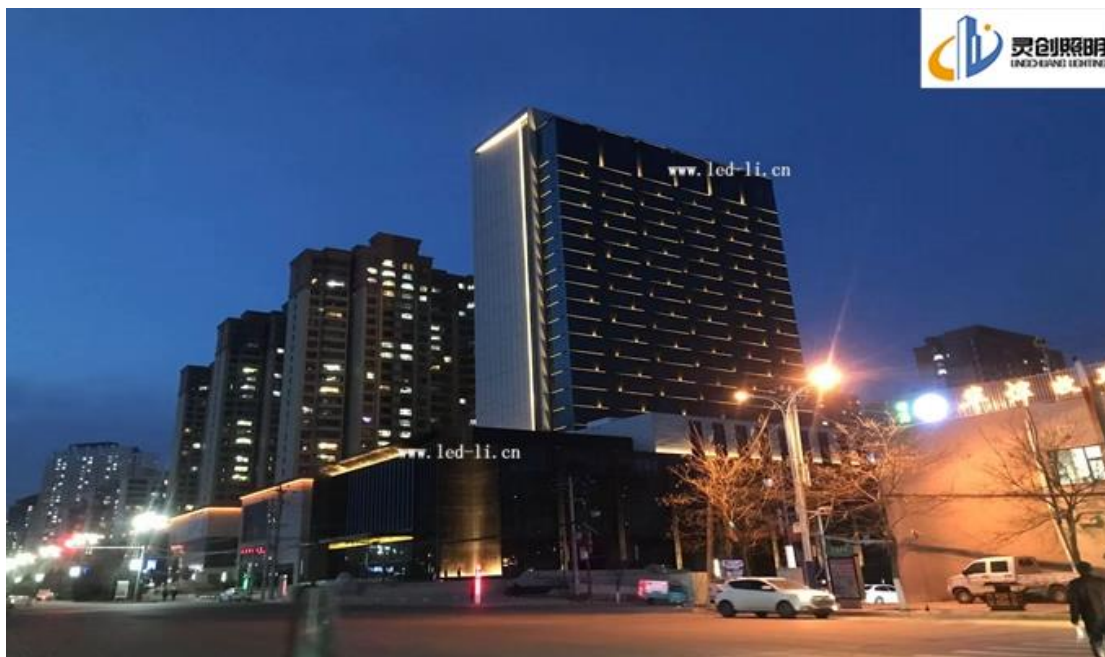

## 【案例·地产亮化】甘肃兰州榆中县亨威·万象新城夜景亮化成功亮灯

甘肃省兰州市榆中县亨威·万象新城位于榆中县太白西路。综合审判大楼现坐落于渭南高新技术开发区东风街西段 8 号。

小区主楼采用商住结合，根据甲方要求色温以黄光为主，采用动静结合照明方式的结合，如泛光照明、内透、轮廓照明或特种照明，可以形成点、线、面不同的照明效果，增加层次感。设计两点采用外控窗台灯效果，内透光。在结合轮廓跑动和投光效果呈现出简单大气，即鲜明的主次性、布局，最终体现其夜间的灯光之美。

整个主楼建筑照明灯具的选择，结合建筑外立面，通过设计合理的构造处理，选择适合的照明标准，使用节能的 LED 光源和灯具，**LED 线条灯**和 **LED 窗台灯**的交替使用，使得整个建筑照明区域明暗分明，避免眩光、使用单色外控的黄光跑动的动态灯光，以及轮廓的灯光色彩组合，营造舒适、有活力、的夜景照明设计做到既彰显建筑形象又沉稳内敛，通过不同时段的夜景模式灯光来调节。精心设计制定照明方案和控制系统，节省造价及节约能源。