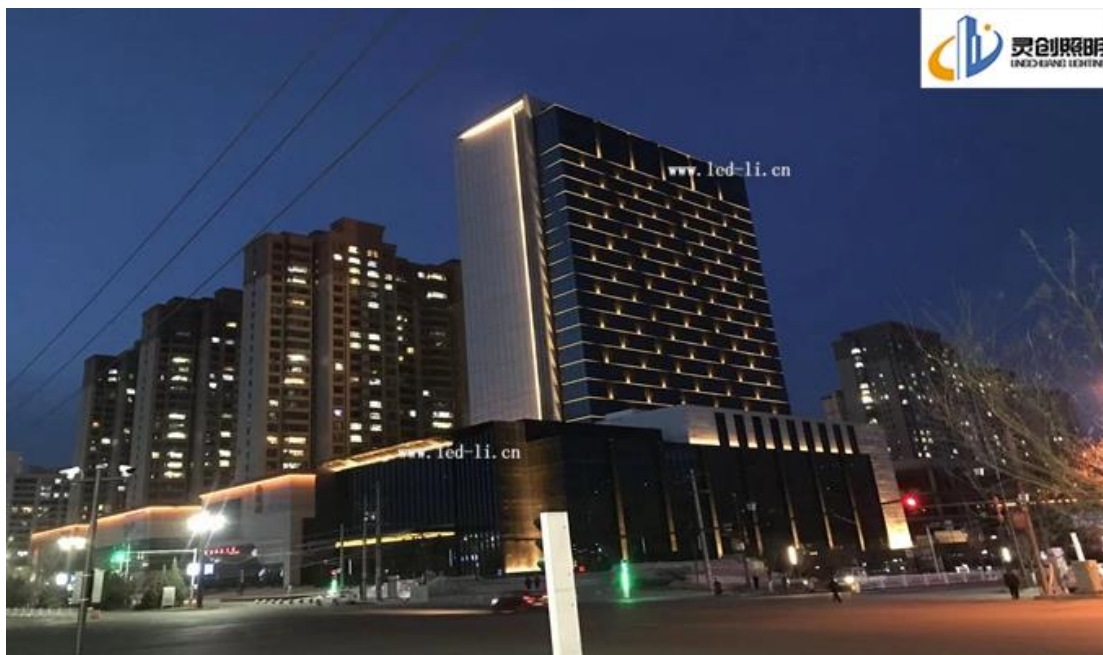

十年磨一剑，用我们百分百的投入去做好每一款产品。每天进步百分之一使我们不断追求的结果，好产品，会说话，用优质的产品赢得客户的信赖。用人格和信任去赢得每一个客户的期望，灵创照明点亮每一座城！

进入广东灵创照明官网：<http://www.led-li.cn/> 了解更多广东灵创照明销售详情。

- > 财富热线：400-996-9936
- > 邮政编码：528422
- > 地址：中山市古镇曹二均都沙工业区南四街 18 号