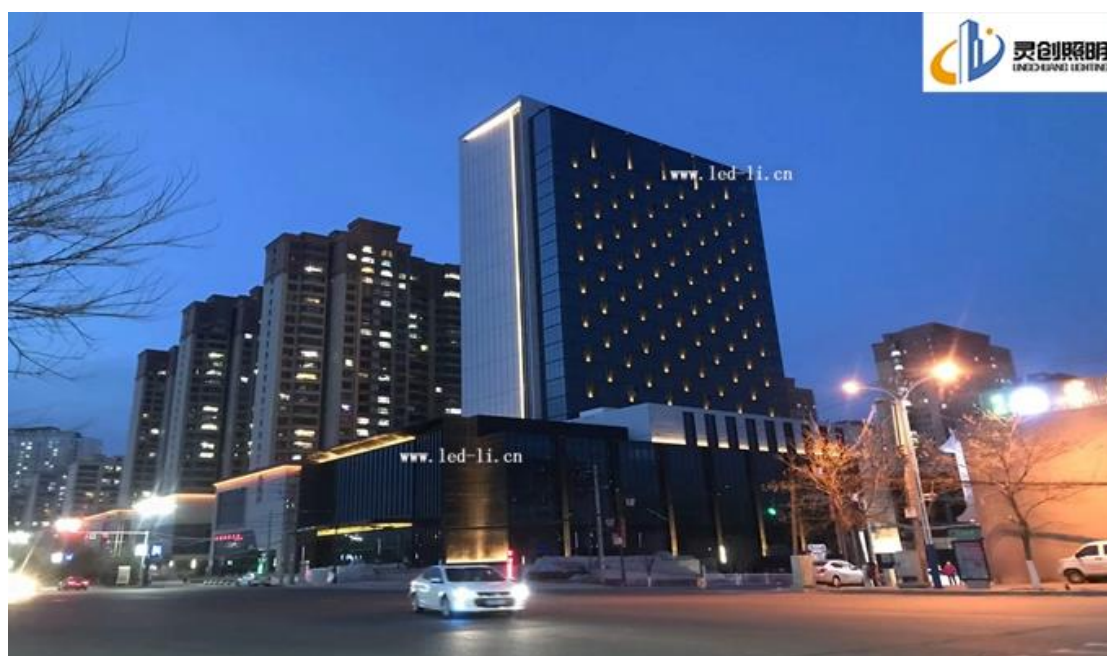

## 【案例·地产亮化】甘肃兰州榆中县亨威·万象新城夜景亮化成功亮灯

甘肃省兰州市榆中县亨威·万象新城位于榆中县太白西路。综合审判大楼现坐落于渭南高新技术开发区东风街西段 8 号。

小区主楼采用商住结合，根据甲方要求色温以黄光为主，采用动静结合照明方式的结合，如泛光照明、内透、轮廓照明或特种照明，可以形成点、线、面不同的照明效果，增加层次感。设计两点采用外控窗台灯效果，内透光。在结合轮廓跑动和投光效果呈现出简单大气，即鲜明的主次性、布局，最终体现其夜间的灯光之美。

整个主楼建筑照明灯具的选择，结合建筑外立面，通过设计合理的构造处理，选择适合的照明标准，使用节能的 LED 光源和灯具，**LED 线条灯**和 **LED 窗台灯**的交替使用，使得整个建筑照明区域明暗分明，避免眩光、使用单色外控的黄光跑动的动态灯光，以及轮廓的灯光色彩组合，营造舒适、有活力、的夜景照明设计做到既彰显建筑形象又沉稳内敛，通过不同时段的夜景模式灯光来调节。精心设计制定照明方案和控制系统，节省造价及节约能源。