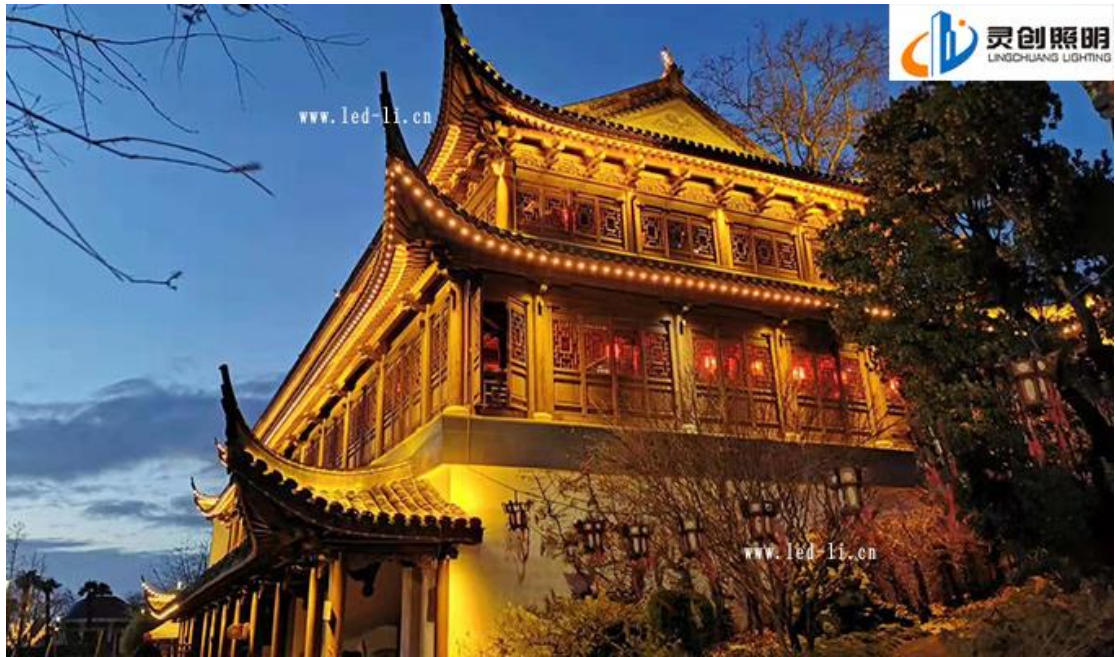

【案例·文旅项目】比利时天堂公园中国园夜景亮化成功亮灯

民族的，就是世界的。中式园林不止为国人喜欢，西方人也对它心驰神往。一句“庭院深深深几许”，道出了隐而不藏、独而不孤、隔而不离的设计精髓。欧洲有一座最大的中式园林，位于比利时天堂公园中。步入其间，瞬间让人忘记置身于万里之外异国他乡，而仿佛步入江南园林中。

比利时天堂公园中国园夜景照明使用了不同照明方式的结合，如泛光照明、内透、轮廓照明或特种照明，可以形成点、线、面不同的照明效果，增加层次感。亭台楼宇建筑采用了轮廓照明、泛光照明等多种方式搭配，并且遵循着中国古典建筑平面布局的设计意念，即鲜明的轴线感、主次性、对称性以及塑像体式的院落布局，最终体现其夜间雄伟的古典美。

整个园林建筑照明灯具的选择，结合建筑外立面、景观设计的风格特点，通过设计合理的构造处理，选择适合的照明标准，使用节能的 **LED 点光源**和灯具，**LED 瓦片灯**和 **LED 洗墙灯**的交替使用，使得整个建筑照明区域明暗分明，避免眩光、快速频闪的动态灯光，以及不协调的灯光色彩组合，营造舒适、有活力、建筑部分的夜景照明设计应符合小镇独有淡雅、轻盈的特性，做到既彰显建筑形象又沉稳内敛，应注意避免对游客的影响。精心设计制定照明方案和控制系统，节省造价及节约能源。