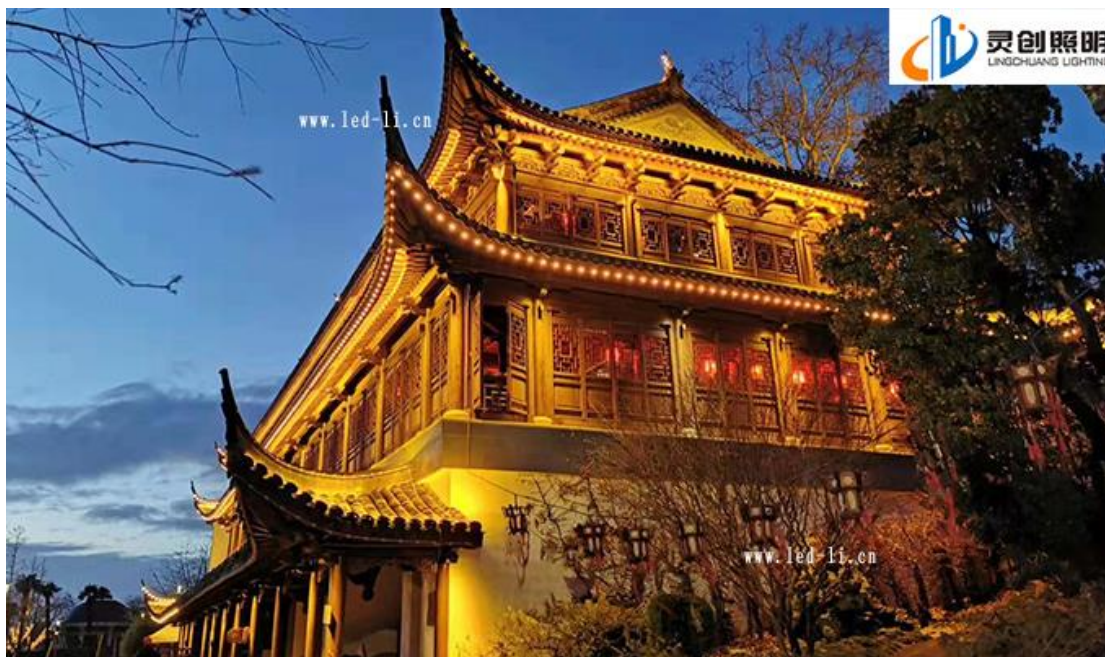

【案例·文旅项目】比利时天堂公园中国园夜景亮化成功亮灯

民族的，就是世界的。中式园林不止为国人喜欢，西方人也对它心驰神往。一句“庭院深深深几许”，道出了隐而不藏、独而不孤、隔而不离的设计精髓。欧洲有一座最大的中式园林，位于比利时天堂公园中。步入其间，瞬间让人忘记置身于万里之外异国他乡，而仿佛步入江南园林中。

比利时天堂公园中国园夜景照明使用了不同照明方式的结合，如泛光照明、内透、轮廓照明或特种照明，可以形成点、线、面不同的照明效果，增加层次感。亭台楼宇建筑采用了轮廓照明、泛光照明等多种方式搭配，并且遵循着中国古典建筑平面布局的设计意念，即鲜明的轴线感、主次性、对称性以及塑像体式的院落布局，最终体现其夜间雄伟的古典美。

整个园林建筑照明灯具的选择，结合建筑外立面、景观设计的风格特点，通过设计合理的构造处理，选择适合的照明标准，使用节能的 **LED 点光源**和灯具，**LED 瓦片灯**和 **LED 洗墙灯**的交替使用，使得整个建筑照明区域明暗分明，避免眩光、快速频闪的动态灯光，以及不协调的灯光色彩组合，营造舒适、有活力、建筑部分的夜景照明设计应符合小镇独有淡雅、轻盈的特性，做到既彰显建筑形象又沉稳内敛，应注意避免对游客的影响。精心设计制定照明方案和控制系统，节省造价及节约能源。