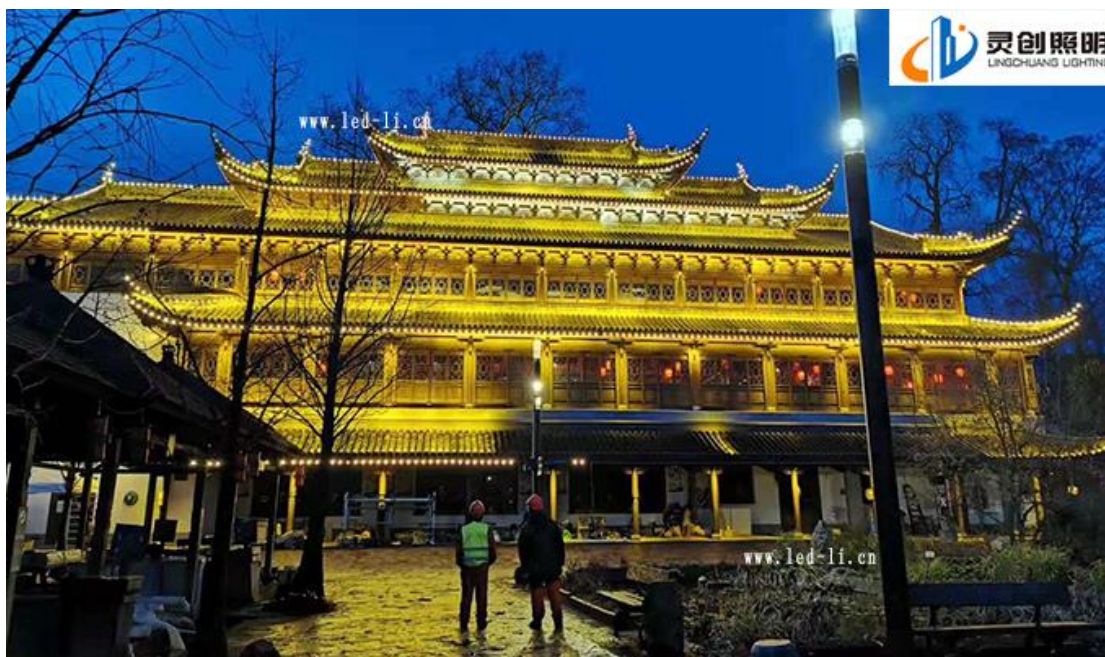

【案例·文旅项目】比利时天堂公园中国园夜景亮化成功亮灯

民族的，就是世界的。中式园林不止为国人喜欢，西方人也对它心驰神往。一句“庭院深深深几许”，道出了隐而不藏、独而不孤、隔而不离的设计精髓。欧洲有一座最大的中式园林，位于比利时天堂公园中。步入其间，瞬间让人忘记置身于万里之外异国他乡，而仿佛步入江南园林中。

比利时天堂公园中国园夜景照明使用了不同照明方式的结合，如泛光照明、内透、轮廓照明或特种照明，可以形成点、线、面不同的照明效果，增加层次感。亭台楼宇建筑采用了轮廓照明、泛光照明等多种方式搭配，并且遵循着中国古典建筑平面布局的设计意念，即鲜明的轴线感、主次性、对称性以及塑像体式的院落布局，最终体现其夜间雄伟的古典美。

整个园林建筑照明灯具的选择，结合建筑外立面、景观设计的风格特点，通过设计合理的构造处理，选择适合的照明标准，使用节能的 **LED 点光源**和灯具，**LED 瓦片灯**和 **LED 洗墙灯**的交替使用，使得整个建筑照明区域明暗分明，避免眩光、快速频闪的动态灯光，以及不协调的灯光色彩组合，营造舒适、有活力、建筑部分的夜景照明设计应符合小镇独有淡雅、轻盈的特性，做到既彰显建筑形象又沉稳内敛，应注意避免对游客的影响。精心设计制定照明方案和控制系统，节省造价及节约能源。