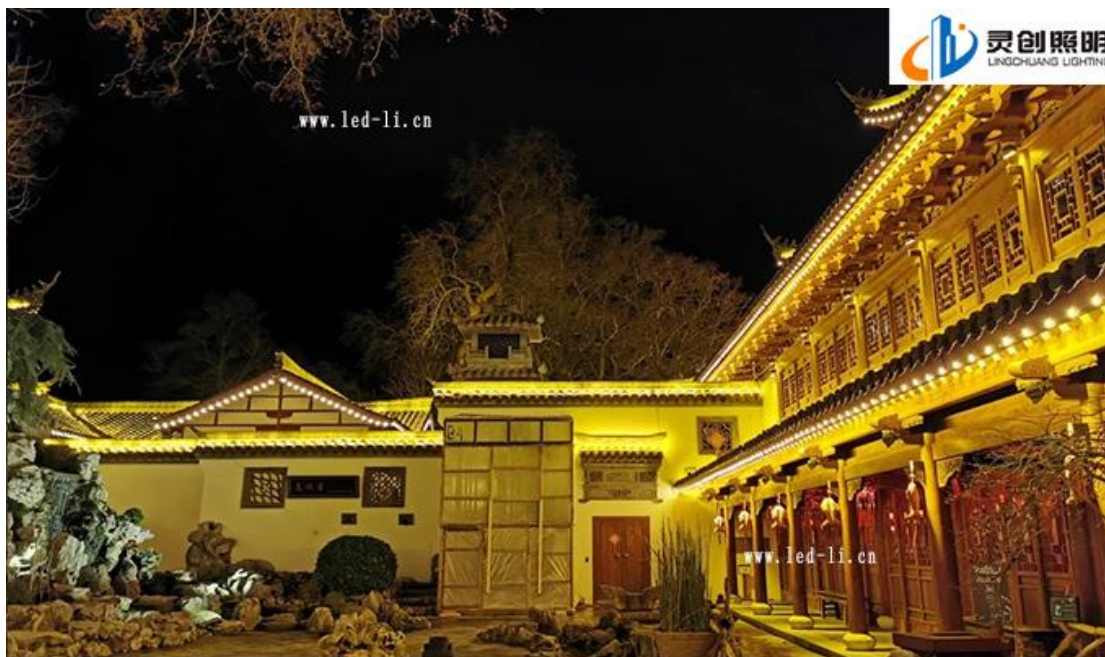

【案例·文旅项目】比利时天堂公园中国园夜景亮化成功亮灯

民族的，就是世界的。中式园林不止为国人喜欢，西方人也对它心驰神往。一句“庭院深深深几许”，道出了隐而不藏、独而不孤、隔而不离的设计精髓。欧洲有一座最大的中式园林，位于比利时天堂公园中。步入其间，瞬间让人忘记置身于万里之外异国他乡，而仿佛步入江南园林中。

比利时天堂公园中国园夜景照明使用了不同照明方式的结合，如泛光照明、内透、轮廓照明或特种照明，可以形成点、线、面不同的照明效果，增加层次感。亭台楼宇建筑采用了轮廓照明、泛光照明等多种方式搭配，并且遵循着中国古典建筑平面布局的设计意念，即鲜明的轴线感、主次性、对称性以及塑像体式的院落布局，最终体现其夜间雄伟的古典美。

整个园林建筑照明灯具的选择，结合建筑外立面、景观设计的风格特点，通过设计合理的构造处理，选择适合的照明标准，使用节能的 **LED 点光源**和灯具，**LED 瓦片灯**和 **LED 洗墙灯**的交替使用，使得整个建筑照明区域明暗分明，避免眩光、快速频闪的动态灯光，以及不协调的灯光色彩组合，营造舒适、有活力、建筑部分的夜景照明设计应符合小镇独有淡雅、轻盈的特性，做到既彰显建筑形象又沉稳内敛，应注意避免对游客的影响。精心设计制定照明方案和控制系统，节省造价及节约能源。