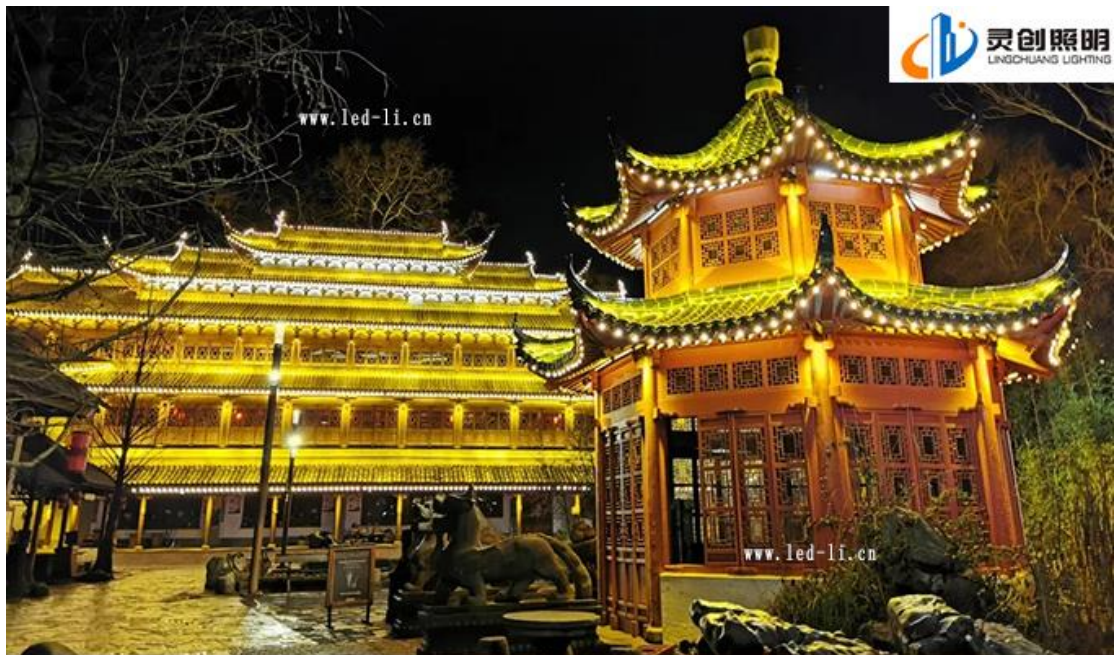

【案例·文旅项目】比利时天堂公园中国园夜景亮化成功亮灯

民族的，就是世界的。中式园林不止为国人喜欢，西方人也对它心驰神往。一句“庭院深深深几许”，道出了隐而不藏、独而不孤、隔而不离的设计精髓。欧洲有一座最大的中式园林，位于比利时天堂公园中。步入其间，瞬间让人忘记置身于万里之外异国他乡，而仿佛步入江南园林中。

比利时天堂公园中国园夜景照明使用了不同照明方式的结合，如泛光照明、内透、轮廓照明或特种照明，可以形成点、线、面不同的照明效果，增加层次感。亭台楼宇建筑采用了轮廓照明、泛光照明等多种方式搭配，并且遵循着中国古典建筑平面布局的设计意念，即鲜明的轴线感、主次性、对称性以及塑像体式的院落布局，最终体现其夜间雄伟的古典美。

整个园林建筑照明灯具的选择，结合建筑外立面、景观设计的风格特点，通过设计合理的构造处理，选择适合的照明标准，使用节能的 **LED 点光源**和灯具，**LED 瓦片灯**和 **LED 洗墙灯**的交替使用，使得整个建筑照明区域明暗分明，避免眩光、快速频闪的动态灯光，以及不协调的灯光色彩组合，营造舒适、有活力、建筑部分的夜景照明设计应符合小镇独有淡雅、轻盈的特性，做到既彰显建筑形象又沉稳内敛，应注意避免对游客的影响。精心设计制定照明方案和控制系统，节省造价及节约能源。