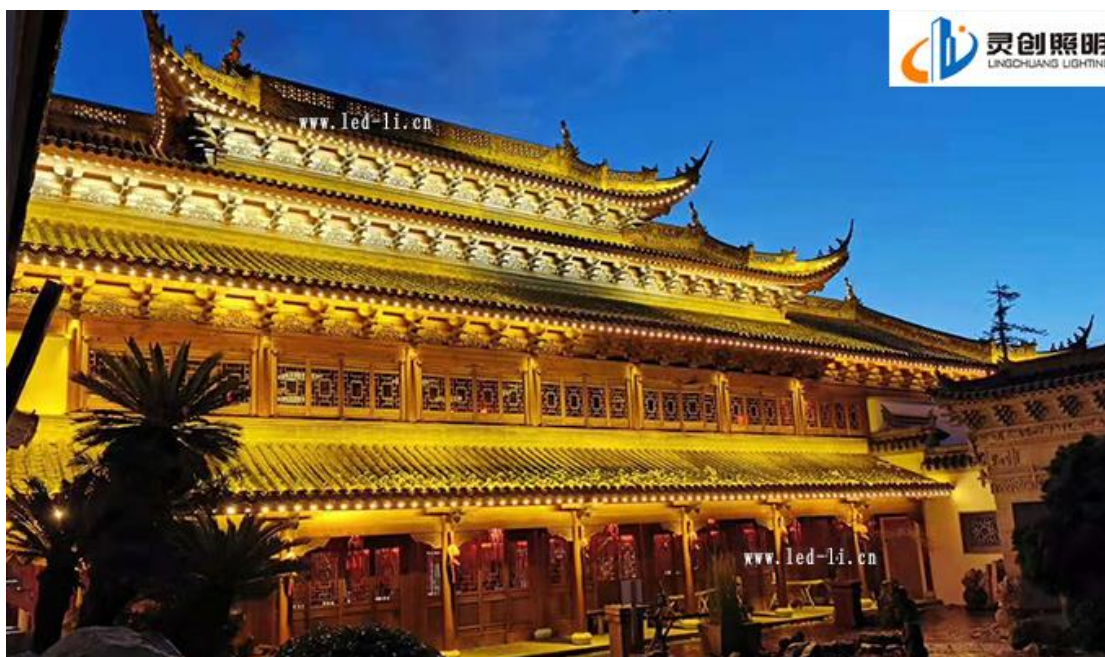

【案例·文旅项目】比利时天堂公园中国园夜景亮化成功亮灯

民族的，就是世界的。中式园林不止为国人喜欢，西方人也对它心驰神往。一句“庭院深深深几许”，道出了隐而不藏、独而不孤、隔而不离的设计精髓。欧洲有一座最大的中式园林，位于比利时天堂公园中。步入其间，瞬间让人忘记置身于万里之外异国他乡，而仿佛步入江南园林中。

比利时天堂公园中国园夜景照明使用了不同照明方式的结合，如泛光照明、内透、轮廓照明或特种照明，可以形成点、线、面不同的照明效果，增加层次感。亭台楼宇建筑采用了轮廓照明、泛光照明等多种方式搭配，并且遵循着中国古典建筑平面布局的设计意念，即鲜明的轴线感、主次性、对称性以及塑像体式的院落布局，最终体现其夜间雄伟的古典美。

整个园林建筑照明灯具的选择，结合建筑外立面、景观设计的风格特点，通过设计合理的构造处理，选择适合的照明标准，使用节能的 **LED 点光源**和灯具，**LED 瓦片灯**和 **LED 洗墙灯**的交替使用，使得整个建筑照明区域明暗分明，避免眩光、快速频闪的动态灯光，以及不协调的灯光色彩组合，营造舒适、有活力、建筑部分的夜景照明设计应符合小镇独有淡雅、轻盈的特性，做到既彰显建筑形象又沉稳内敛，应注意避免对游客的影响。精心设计制定照明方案和控制系统，节省造价及节约能源。