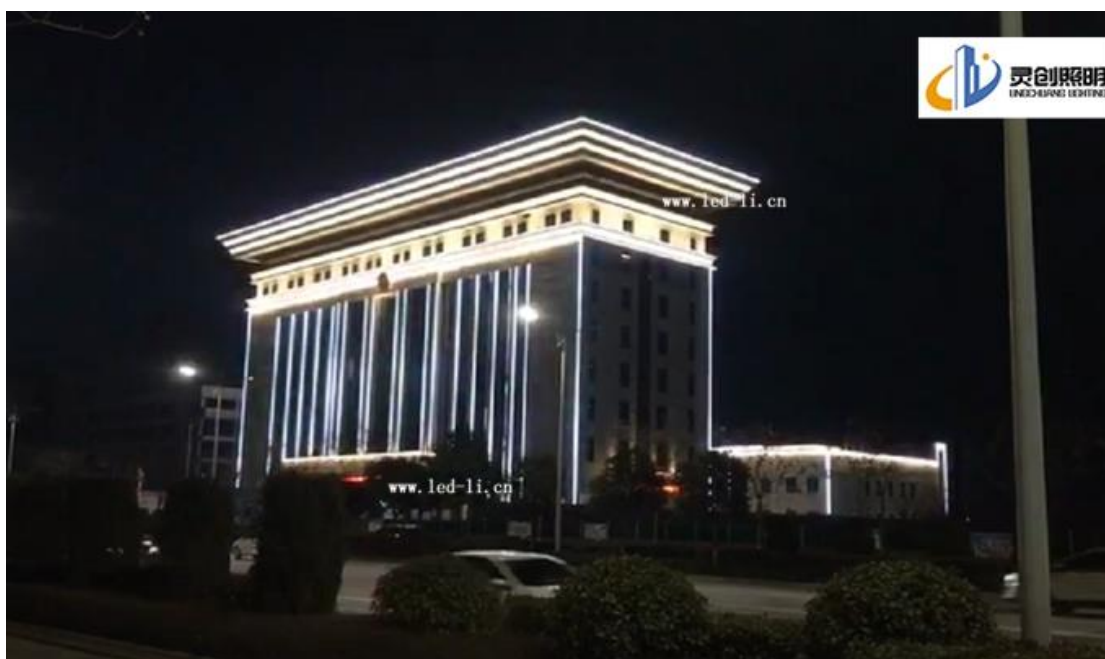

【案例·市政亮化】渭南市人民法院综合大楼夜景亮化成功亮灯

渭南市中级人民法院，综合审判大楼现坐落于渭南高新技术开发区东风街西段8号，共10层总建筑面积。

综合大楼楼采用了不同照明方式的结合，如泛光照明、内透、轮廓照明或特种照明，可以形成点、线、面不同的照明效果，增加层次感。并且遵循着简单大气，庄严肃穆不过于奢华设计意念，即鲜明的轴线感、主次性、对称性等布局，最终体现其夜间的庄严大气之美。

整个综合大楼建筑照明灯具的选择，结合建筑外立面，通过设计合理的构造处理，选择适合的照明标准，使用节能的LED光源和灯具，LED线条灯和LED洗墙灯的交替使用，使得整个建筑照明区域明暗分明，避免眩光、使用单色外控的白光跑动的动态灯光，以及暖色的灯光色彩组合，营造舒适、有活力、的夜景照明设计应符合法院大楼的庄严大气特性，做到既彰显建筑形象又沉稳内敛，不失活泼。精心设计制定照明方案 and 控制系统，节省造价及节约能源。