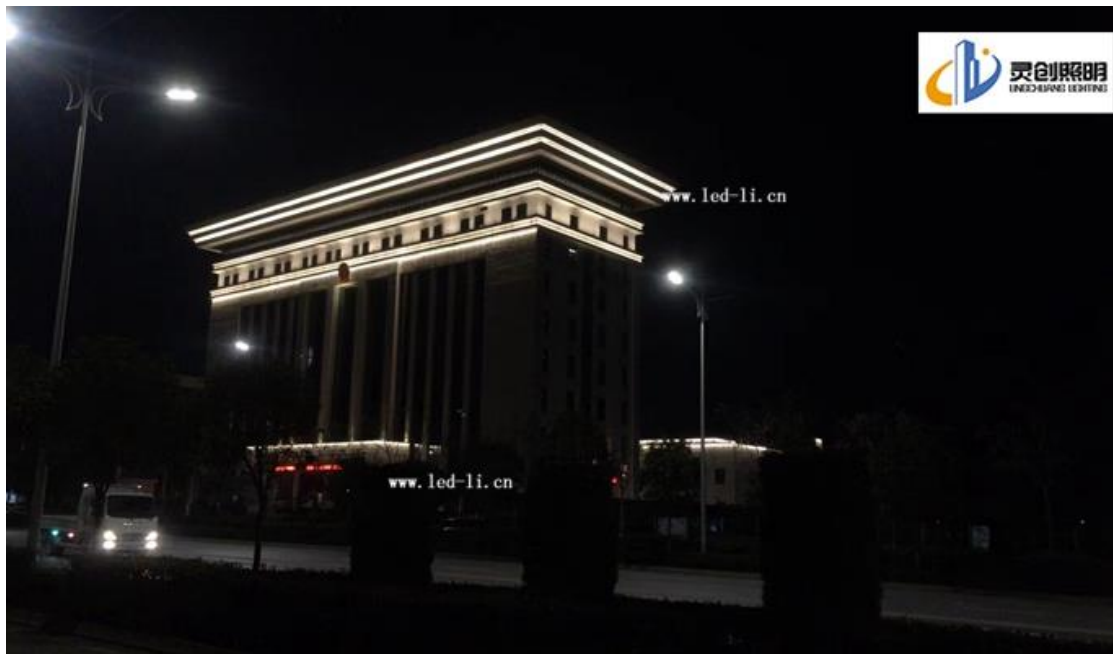

【案例·市政亮化】渭南市人民法院综合大楼夜景亮化成功亮灯

渭南市中级人民法院，综合审判大楼现坐落于渭南高新技术开发区东风街西段8号，共10层总建筑面积。

综合大楼楼采用了不同照明方式的结合，如泛光照明、内透、轮廓照明或特种照明，可以形成点、线、面不同的照明效果，增加层次感。并且遵循着简单大气，庄严肃穆不过于奢华设计意念，即鲜明的轴线感、主次性、对称性等布局，最终体现其夜间的庄严大气之美。

整个综合大楼建筑照明灯具的选择，结合建筑外立面，通过设计合理的构造处理，选择适合的照明标准，使用节能的LED光源和灯具，LED线条灯和LED洗墙灯的交替使用，使得整个建筑照明区域明暗分明，避免眩光、使用单色外控的白光跑动的动态灯光，以及暖色的灯光色彩组合，营造舒适、有活力、的夜景照明设计应符合法院大楼的庄严大气特性，做到既彰显建筑形象又沉稳内敛，不失活泼。精心设计制定照明方案 and 控制系统，节省造价及节约能源。