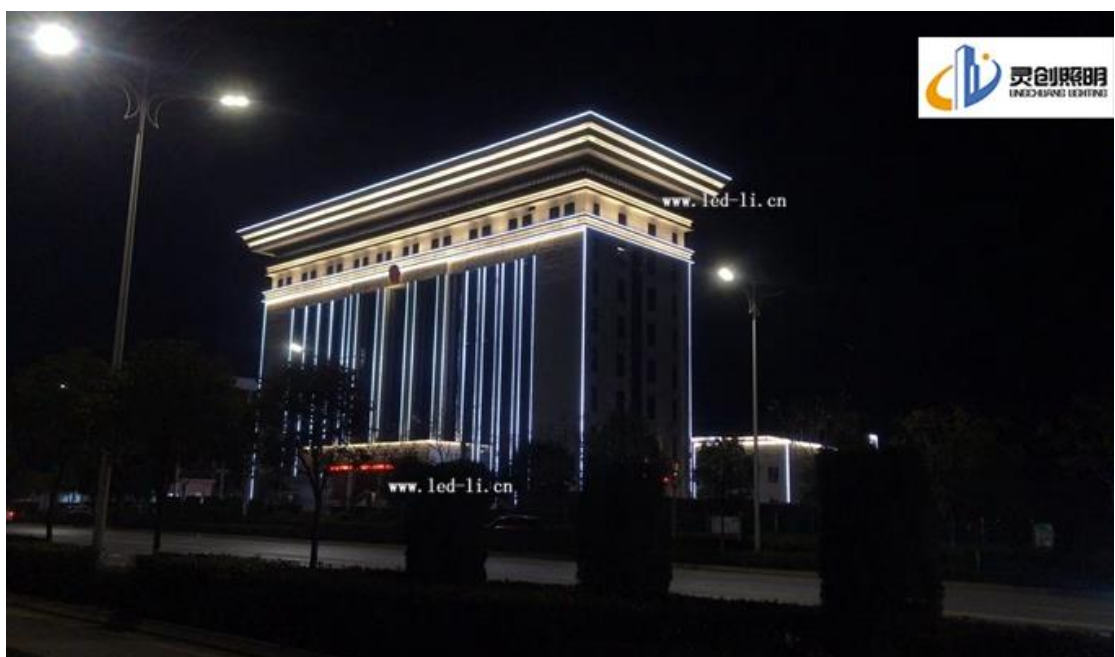

【案例·市政亮化】渭南市人民法院综合大楼夜景亮化成功亮灯

渭南市中级人民法院，综合审判大楼现坐落于渭南高新技术开发区东风街西段8号，共10层总建筑面积。

综合大楼楼采用了不同照明方式的结合，如泛光照明、内透、轮廓照明或特种照明，可以形成点、线、面不同的照明效果，增加层次感。并且遵循着简单大气，庄严肃穆不过于奢华设计意念，即鲜明的轴线感、主次性、对称性等布局，最终体现其夜间的庄严大气之美。

整个综合大楼建筑照明灯具的选择，结合建筑外立面，通过设计合理的构造处理，选择适合的照明标准，使用节能的LED光源和灯具，LED线条灯和LED洗墙灯的交替使用，使得整个建筑照明区域明暗分明，避免眩光、使用单色外控的白光跑动的动态灯光，以及暖色的灯光色彩组合，营造舒适、有活力、的夜景照明设计应符合法院大楼的庄严大气特性，做到既彰显建筑形象又沉稳内敛，不失活泼。精心设计制定照明方案 and 控制系统，节省造价及节约能源。