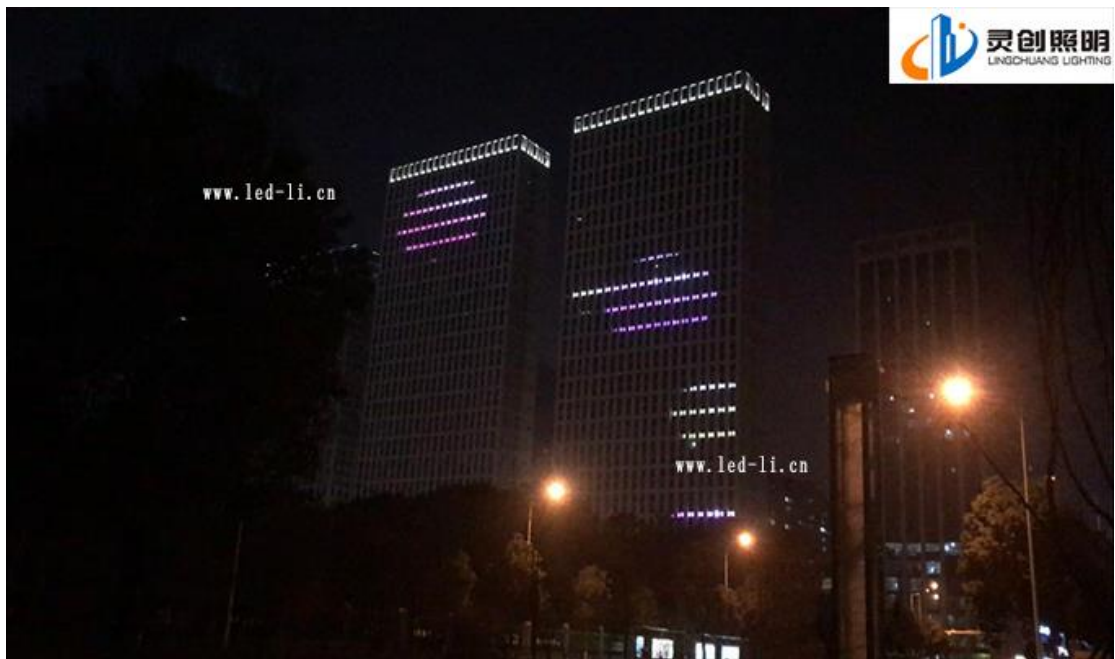

【案例·写字楼】湖南省长沙市启迪协信中心夜景亮化成功亮灯

湖南省长沙市启迪协信中心位于岳麓区，主要定位于陪读公寓及高端服务公寓，其中涵盖约2万m²科技商业街区——星光 park；二期主要为公寓式办公楼，将借金融及教育资源优势，打造湖南金融中心金融服务及教育产业平台。

[

[

[

整个建筑外立面夜景照明充分考虑到建筑的整体外观形体,不一味去用灯光照亮建筑,使得墙面上白天布满灯体。利用建筑的有限安装槽位来进行灯具的安装设计,采用灯具光面的形式来表达建筑造型的特点。从而不去破坏整个墙面,使得灯具一定要小巧而精致。在窗沿下边表采用光面的的照明方式,选择利用小功率 **LED 洗墙灯**安装于建筑当中,窗户上边不做灯光照明,为后期室内入驻办公、自然内透留出光的空间。