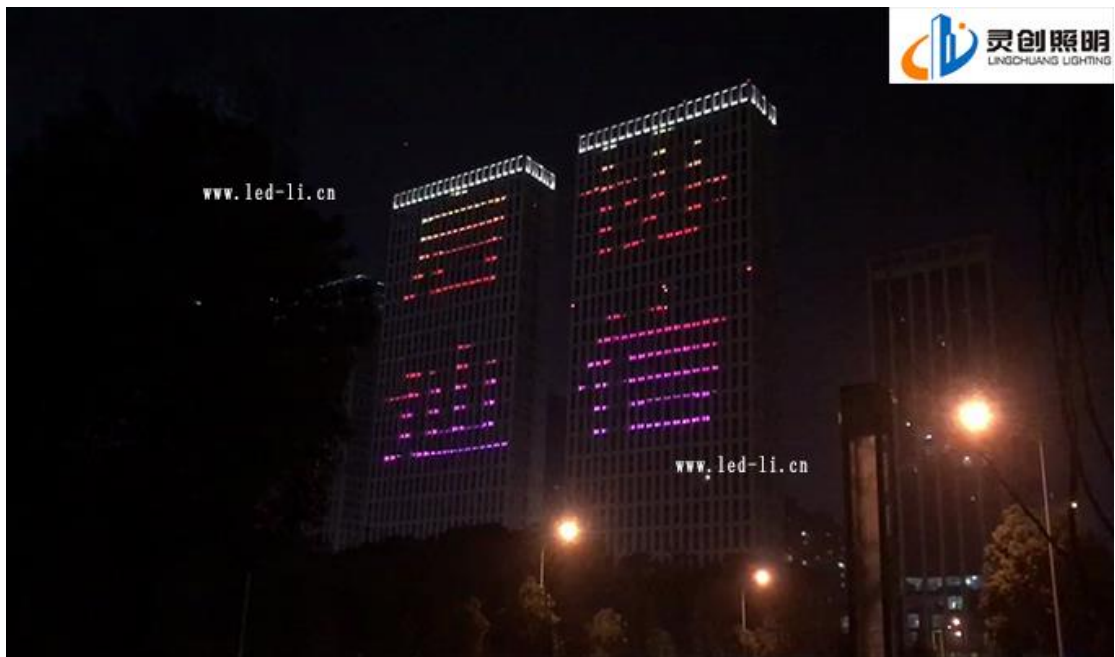

【案例·写字楼】湖南省长沙市启迪协信中心夜景亮化成功亮灯

湖南省长沙市启迪协信中心位于岳麓区，主要定位于陪读公寓及高端服务公寓，其中涵盖约2万m²科技商业街区——星光 park；二期主要为公寓式办公楼，将借金融及教育资源优势，打造湖南金融中心金融服务及教育产业平台。

[

[

[

整个建筑外立面夜景照明充分考虑到建筑的整体外观形体,不一味去用灯光照亮建筑,使得墙面上白天布满灯体。利用建筑的有限安装槽位来进行灯具的安装设计,采用灯具光面的形式来表达建筑造型的特点。从而不去破坏整个墙面,使得灯具一定要小巧而精致。在窗沿下边表采用光面的的照明方式,选择利用小功率 **LED 洗墙灯**安装于建筑当中,窗户上边不做灯光照明,为后期室内入驻办公、自然内透留出光的空间。