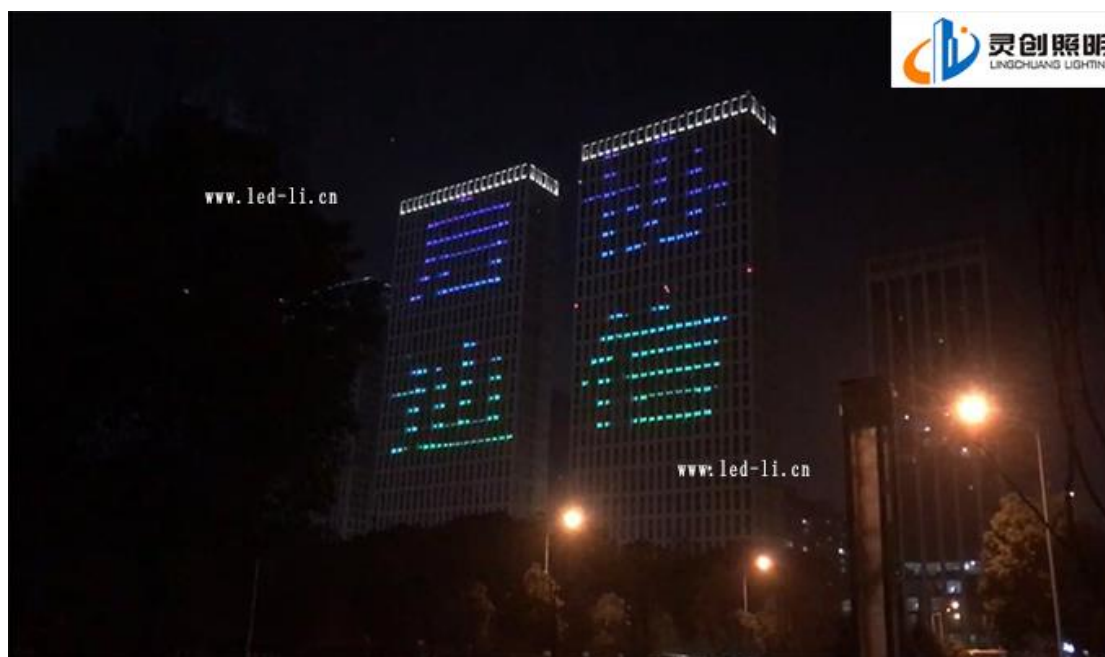

【案例·写字楼】湖南省长沙市启迪协信中心夜景亮化成功亮灯

湖南省长沙市启迪协信中心位于岳麓区，主要定位于陪读公寓及高端服务公寓，其中涵盖约2万m²科技商业街区——星光 park；二期主要为公寓式办公楼，将借金融及教育资源优势，打造湖南金融中心金融服务及教育产业平台。

[

[

[

整个建筑外立面夜景照明充分考虑到建筑的整体外观形体,不一味去用灯光照亮建筑,使得墙面上白天布满灯体。利用建筑的有限安装槽位来进行灯具的安装设计,采用灯具光面的形式来表达建筑造型的特点。从而不去破坏整个墙面,使得灯具一定要小巧而精致。在窗沿下边表采用光面的的照明方式,选择利用小功率 **LED 洗墙灯**安装于建筑当中,窗户上边不做灯光照明,为后期室内入驻办公、自然内透留出光的空间。