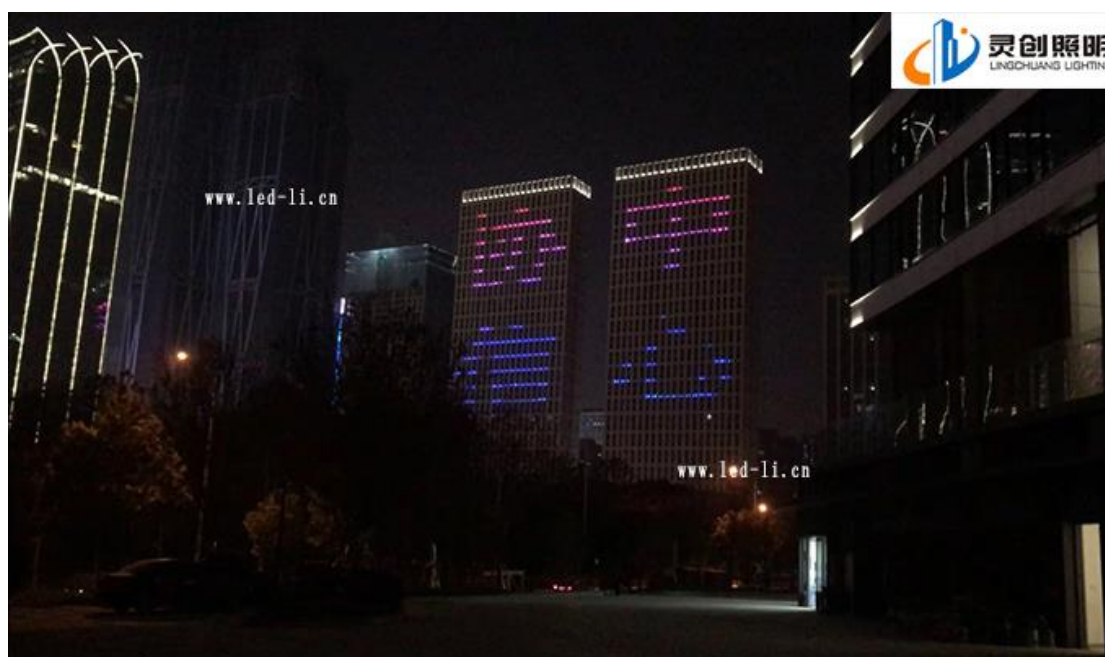

【案例·写字楼】湖南省长沙市启迪协信中心夜景亮化成功亮灯

湖南省长沙市启迪协信中心位于岳麓区，主要定位于陪读公寓及高端服务公寓，其中涵盖约2万m²科技商业街区——星光 park；二期主要为公寓式办公楼，将借金融及教育资源优势，打造湖南金融中心金融服务及教育产业平台。

[

[

[

整个建筑外立面夜景照明充分考虑到建筑的整体外观形体,不一味去用灯光照亮建筑,使得墙面上白天布满灯体。利用建筑的有限安装槽位来进行灯具的安装设计,采用灯具光面的形式来表达建筑造型的特点。从而不去破坏整个墙面,使得灯具一定要小巧而精致。在窗沿下边表采用光面的的照明方式,选择利用小功率 **LED 洗墙灯**安装于建筑当中,窗户上边不做灯光照明,为后期室内入驻办公、自然内透留出光的空间。