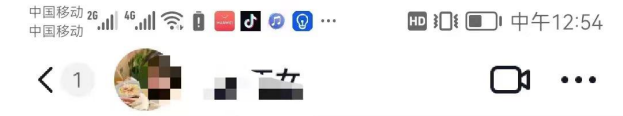

灯饰行业咨询

点关注，方便以后找到她

关注

为保障服务质量与你的合法权益，会话可能会被记录，了解更多

你好老板 我大概需要 35 万件 LED 灯

灯饰行业咨询

你好！你需要什么样子的灯具呢？

序号	描述	单位	数量	交货期
1	发光二极管 (LED) 灯, 230V B-10W, 冷白色引脚类型 (E22) 磨砂	每个	20,000	12至16周
2	发光二极管 (LED) 灯, 230V 12-14W, 冷白色引脚类型 (E22) 磨砂	每个	10,000	
3	发光二极管 (LED) 灯, 230V B-10W, 暖白色射型 (E22) 磨砂	每个	50,000	
4	LED灯架, 12-14W冷白色射型 (E27) 磨砂	每个	20,000	
5	LED灯架, 12-14W暖白色射型 (E27) 磨砂	每个	300	
6	发光二极管 (LED) 灯, 230V B-10W, 冷白色射型 (E27) 磨砂	每个	50,000	

用户引导发问

快捷回复

联系我们

发送消息