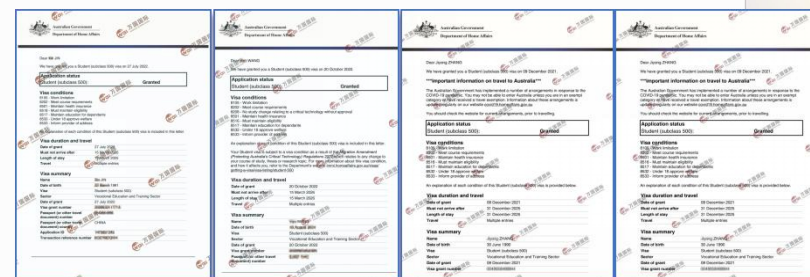

澳洲语言学校

成功案例

在BCS，我们提供澳大利亚国家认证的课程，涵盖市场营销传播、项目管理、领导管理、个人支持、老年护理和社区服务。

澳大利亚的国际学生数量位居世界第三，仅次于英国和美国，尽管其人口只有2300万吗？考虑到澳大利亚有七所世界排名前100的大学，这并不令人惊讶！事实上，澳大利亚在2012年U21国家高等教育系统排名中位列第八，超过了德国、荷兰和日本。

澳大利亚的职业教育与培训（VET）部门也吸引了来自世界各地的学生，这要归功于其课程更注重提供实用和以工作为导向的职业技能。大多数VET课程通过注册培训机构（RTOs）如BCS以及政府机构（称为技术与继续教育（TAFE）机构）提供。VET课程是国家培训包的一部分，这些培训包定期与相关行业机构协商更新。VET课程，特别是在文凭和高级文凭级别，通常可以进入高等教育课程，如学士学位。