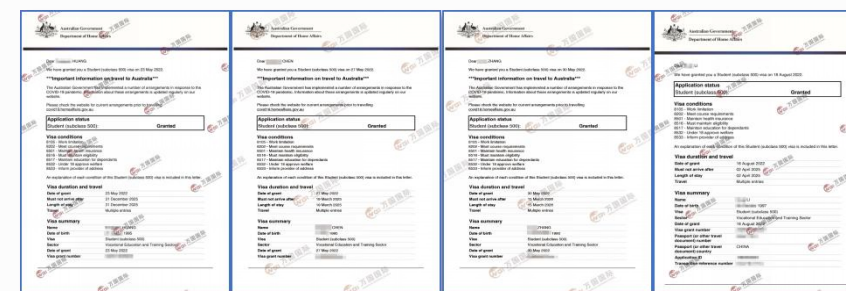

澳洲语言学校

成功案例

在BCS，我们提供澳大利亚国家认证的课程，涵盖市场营销传播、项目管理、领导管理、个人支持、老年护理和社区服务。

澳大利亚的国际学生数量位居世界第三，仅次于英国和美国，尽管其人口只有2300万吗？考虑到澳大利亚有七所世界排名前100的大学，这并不令人惊讶！事实上，澳大利亚在2012年U21国家高等教育系统排名中位列第八，超过了德国、荷兰和日本。

澳大利亚的职业教育与培训（VET）部门也吸引了来自世界各地的学生，这要归功于其课程更注重提供实用和以工作为导向的职业技能。大多数VET课程通过注册培训机构（RTOs）如BCS以及政府机构（称为技术与继续教育（TAFE）机构）提供。VET课程是国家培训包的一部分，这些培训包定期与相关行业机构协商更新。VET课程，特别是在文凭和高级文凭级别，通常可以进入高等教育课程，如学士学位。