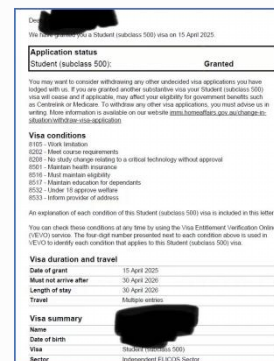

澳洲语言学校

成功案例

在BCS，我们提供澳大利亚国家认证的课程，涵盖市场营销传播、项目管理、领导管理、个人支持、老年护理和社区服务。

澳大利亚的国际学生数量位居世界第三，仅次于英国和美国，尽管其人口只有2300万吗？考虑到澳大利亚有七所世界排名前100的大学，这并不令人惊讶！事实上，澳大利亚在2012年U21国家高等教育系统排名中位列第八，超过了德国、荷兰和日本。

澳大利亚的职业教育与培训（VET）部门也吸引了来自世界各地的学生，这要归功于其课程更注重提供实用和以工作为导向的职业技能。大多数VET课程通过注册培训机构（RTOs）如BCS以及政府机构（称为技术与继续教育（TAFE）机构）提供。VET课程是国家培训包的一部分，这些培训包定期与相关行业机构协商更新。VET课程，特别是在文凭和高级文凭级别，通常可以进入高等教育课程，如学士学位。