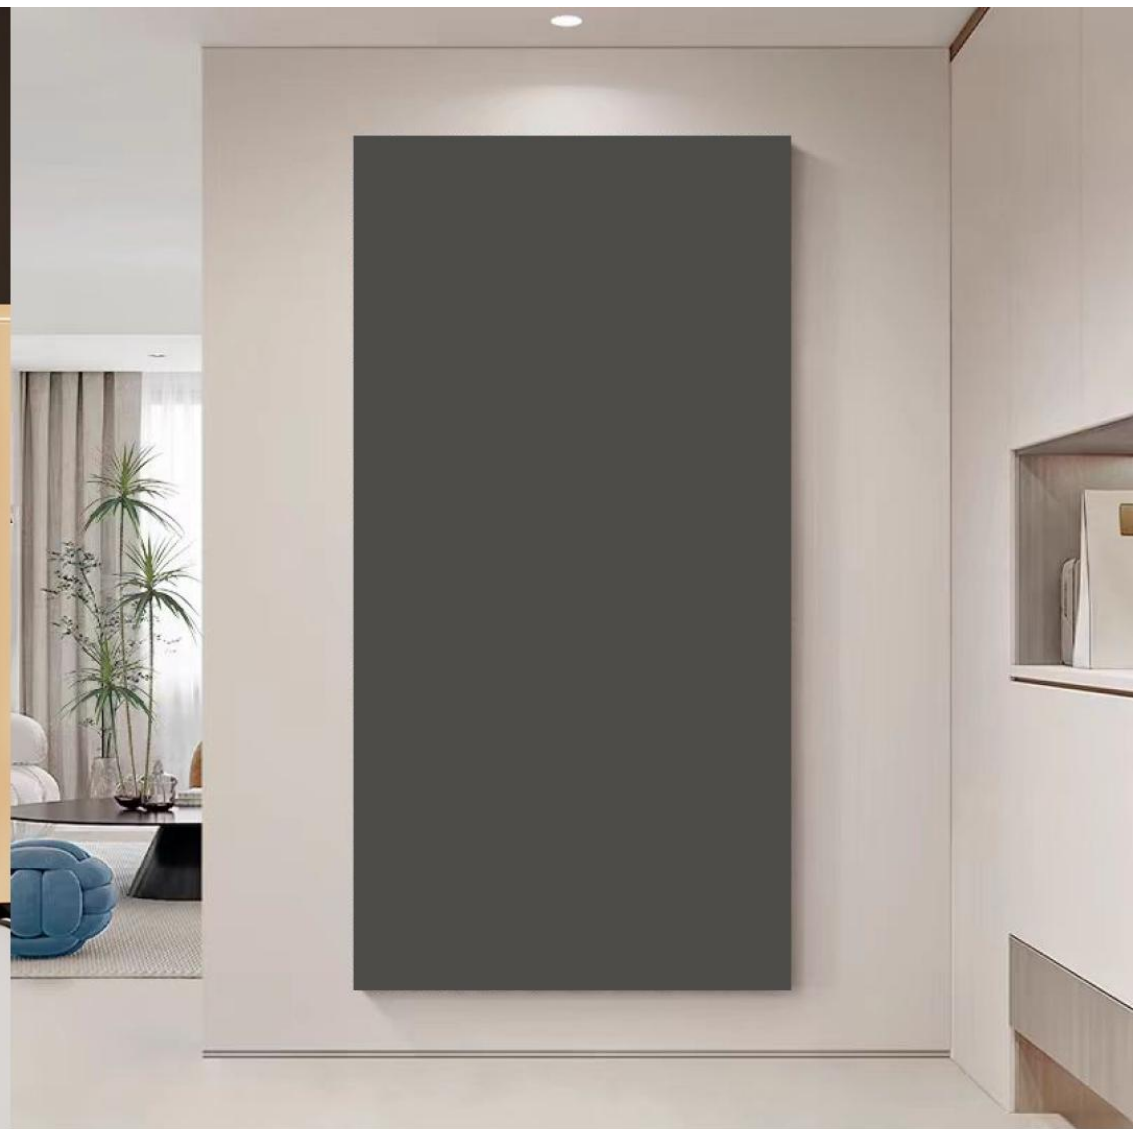

极致触感 | 潮流配色 | 由我掌控。

Trendy color scheme

实现家居空间协调统一
为您呈现极致的视觉体验。

Space

型号 —— TY6110

名称 —— 拿铁灰 b