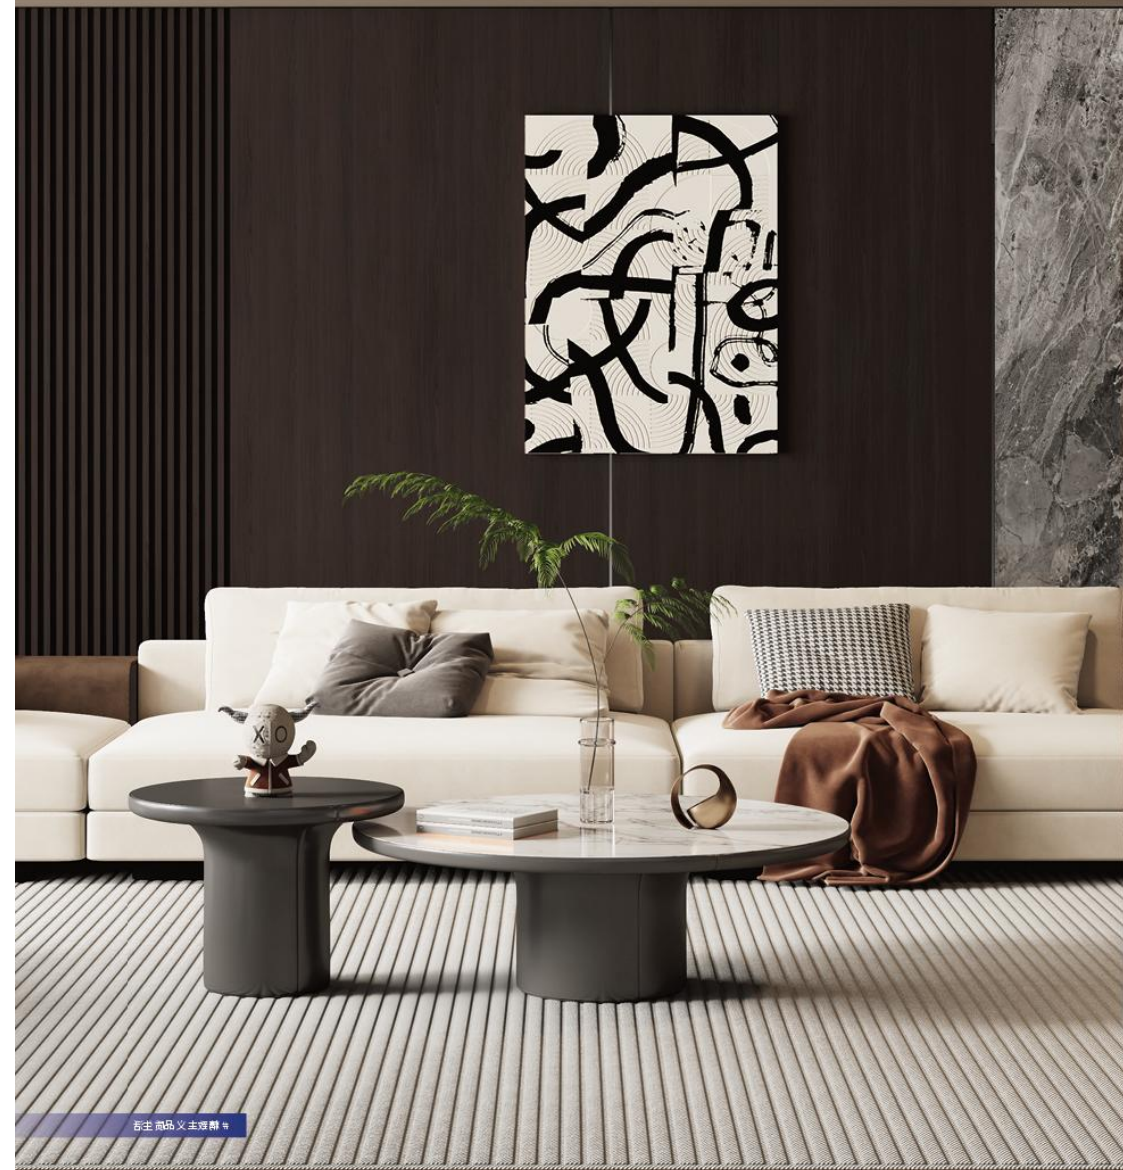

经典板材 天坛之选

质朴浓郁且不失温度的客厅，以天然材质为主，交织出一种低调内敛的美感

将黑色调和富有层次的山纹装饰，彰显着空间的自然高雅
让点线C位的调性书起，在花色、质感交织间尽显空间的层次、温度，呈现出几分禅意和艺术感。

W32115

W32117

W32111

W32114

天生 高品质主义观群