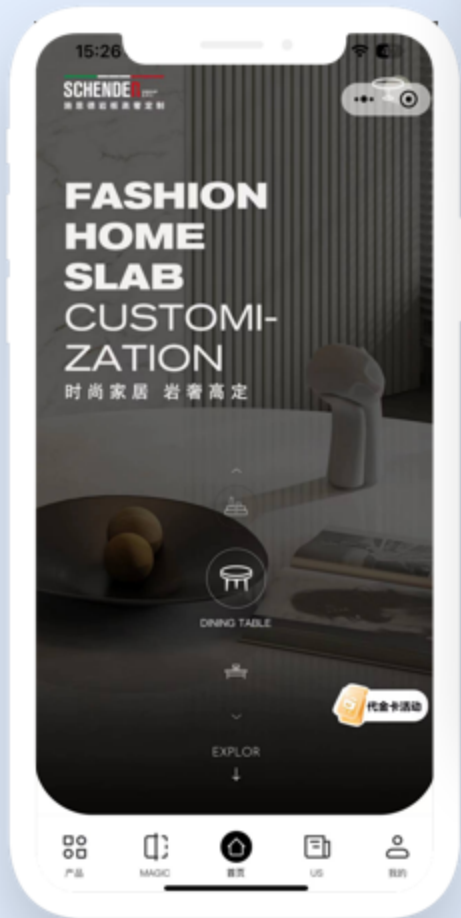

数字展厅
软硬件

07

新基建
年度服务

01

智慧门店获客系统

连锁/单门店营销与获客

产品展示

产品中心
(单片、效果图、720全景、视频)