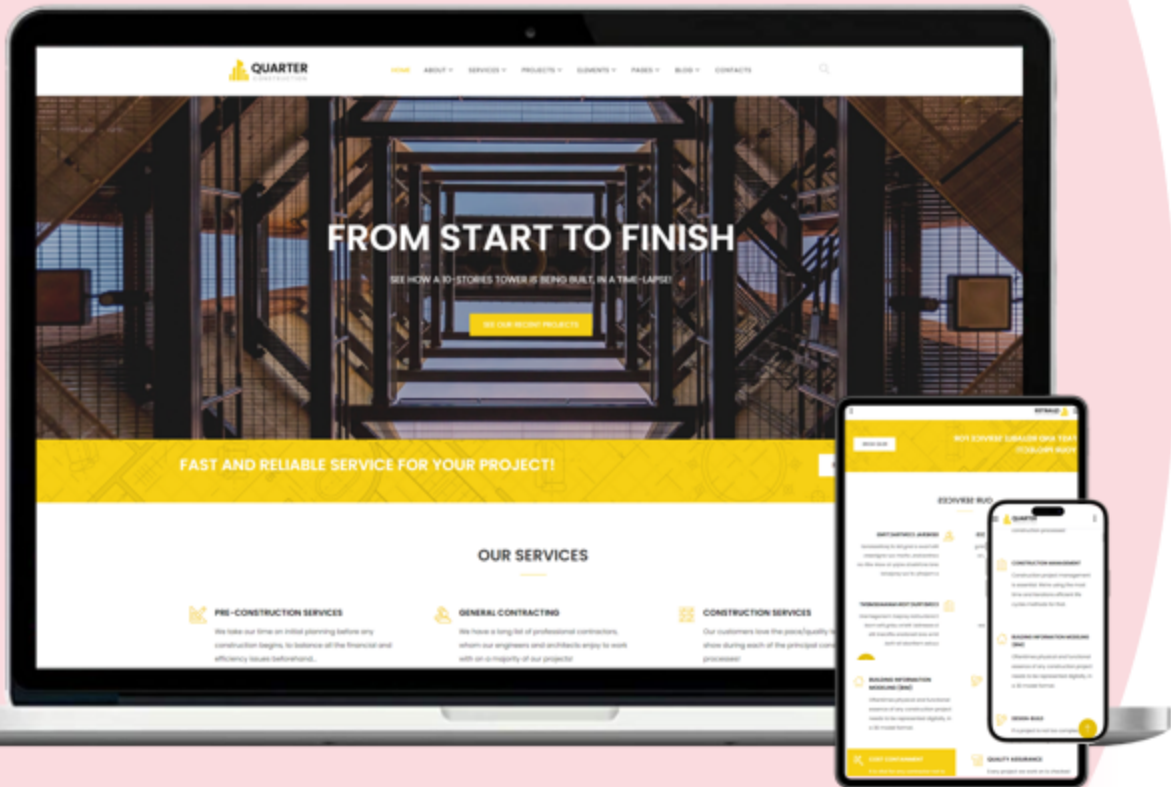

05

海外独立站定制

搭建高质量有询盘的外贸独立站

定制设计

适配精准国家阅读习惯，提升企业形象

多语言/三端合一

小语种匹配目标市场，提升全球市场

搜索引擎技术

优化排名，提升产品/企业曝光

内容发布运营

信息智能发布营销，提升谷歌收录情况