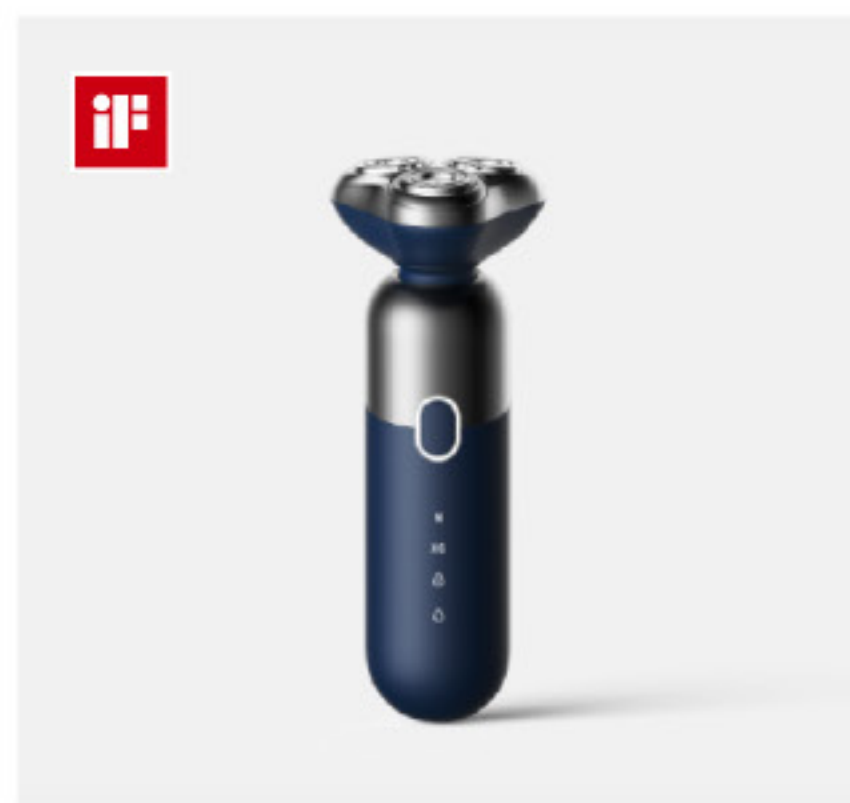

ZERO心率跳绳

Zhezhi显示屏

曲线显示屏

婴童吹风机

三头剃须刀

折叠除螨仪

猫砂盆Dr'lt

创泽机器人