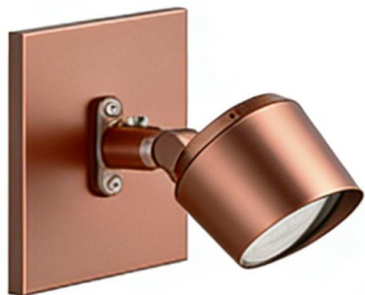

安装固定方式

Type-D: 挂墙式