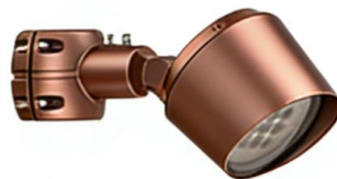

Type-C: 插地
(标配0.26m)

安装固定方式

Type-D: 挂墙式

Type-E: 抱杆
D60/D114式

Type-F: 抱箍
@89mm/φ114mm

Type-A: 立式

Type-B: 立杆

Type-B: 立杆