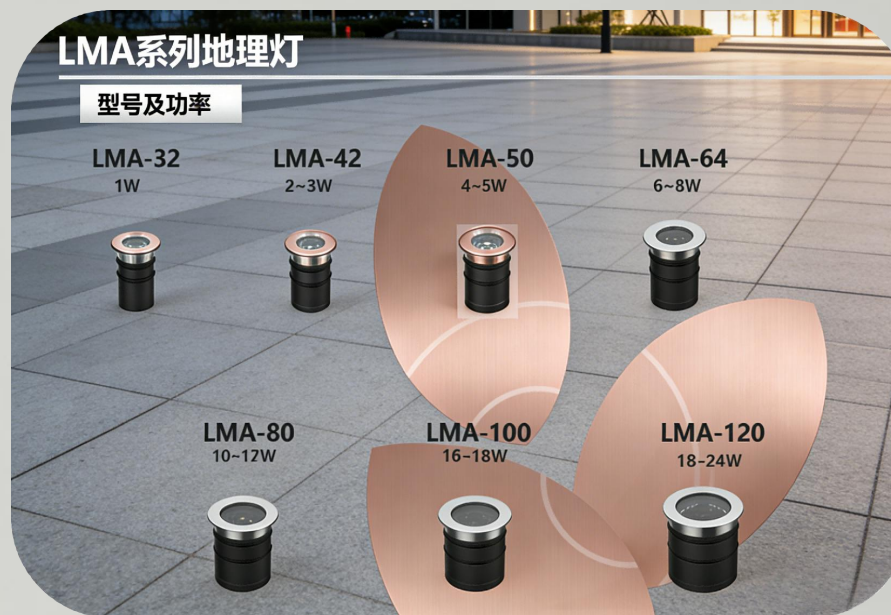

从局部点缀到重点照明，一个系列搞定所有场景，选型简单、搭配统一。

全系列产品实物展示

LS28L
2W

LS38L
4W

LS52L
6W

LST系列插泥灯

LST-A
5W

LST-B
5W

LST-C
5W

LST-C
5W*2

LST-D
5W

LST-D
5W*2

LMA地埋灯系列

超薄设计，融入地面不突兀

整灯高度仅95mm（需补充具体数据），面板与地面齐平，白天隐形、夜间发光，不破坏地面美感，1W~24W功率全覆盖，从指引步道到洗亮建筑精准匹配。适合广场、步行街、景观步道。

多重防眩，见光不见灯

标配深孔防眩结构，可选配蜂巢格栅、磨砂玻璃等多重防眩方案，光线柔和舒适，人站在灯旁不刺眼，提升夜间体验感。

高强度承重，安全耐用

采用加厚不锈钢面板+全铝灯体，承重等级达约1.5-3吨，可安全通过小汽车、广场车道两用，无惧碾压，IP68顶级防水，fully可浸水运行，无惧暴雨积水，户外耐用无忧。

多种面板/光效可选，适配不同场景

提供多种面板样式（光面/麻面/格栅等）和配光方案（窄光/宽光/偏光），从指引步道到洗亮建筑，一灯多用，场景百搭。