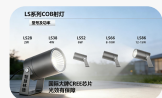

国际品牌芯片

LS52以上全系标配，光效高、显色好、寿命长，设计师放心、业主满意。

6种光束角可选

10°~60°多角度透镜，聚焦打亮或均匀洗墙，一灯多用，指哪打哪。

小巧精致不占地

从局部点缀到重点照明，一个系列搞定所有场景，选型简单、搭配统一。