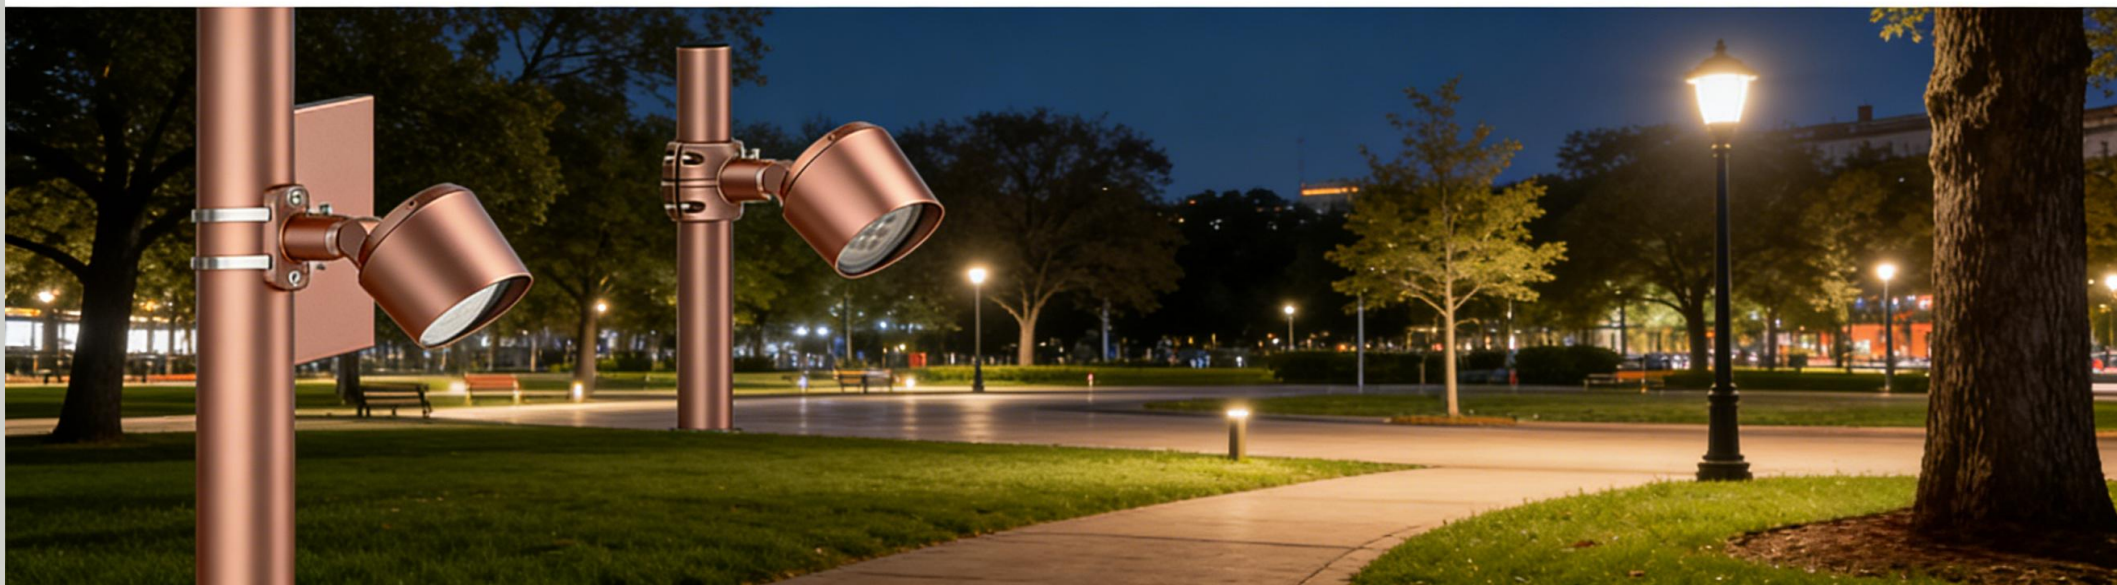

Type-F: 抱箍
@89mm/φ114mm