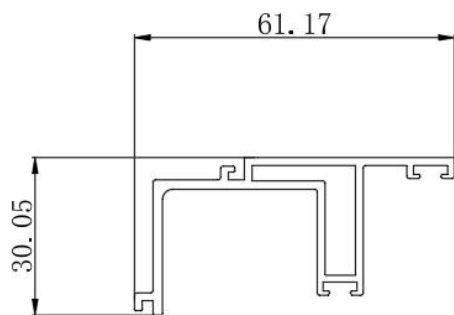

五、120系列微型上下升降窗（中空）

下固定
方压线

侧轮槽