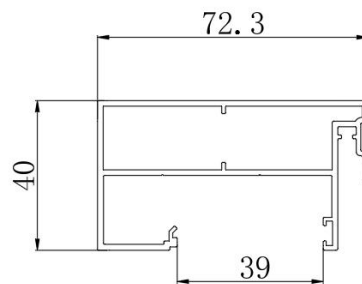

三、120系列微型上下升降窗（中空）

一、下单基础知识

基本参数	A单电机开扇尺寸 (杜亚电机(220-35-10N)) 电动玻扇+手动纱扇 直流220V电压, 安装线路一定要请专用电工师傅接线施工调试		B单电机开扇尺寸 (杜亚电机(220-45-10N)) 电动玻扇+手动纱扇 直流220V电压, 安装线路一定要请专用电工师傅接线施工调试		C双电机开扇尺寸 (杜亚24V伺服电机1台) 电动玻扇+电动纱扇	
	最小600mm-最大800mm(窗扇宽度)		最小600mm-最大1200mm(窗扇宽度)		最小600mm-最大1300mm(窗扇宽度)	
	高度小于等于2500mm		高度小于等于2500mm		高度小于等于2500mm	
	选配超宽 双链条微提升系统(700mmsW≤2200mm)					
名称	外色	金属灰				
	内色	金属灰				

五、120系列微型上下升降窗（中空）

二、型材示意图

120外框

120中柱

5+20A+5
斜边压线

12+15A+12
闭口斜边压线

隐藏电机上框

下固定