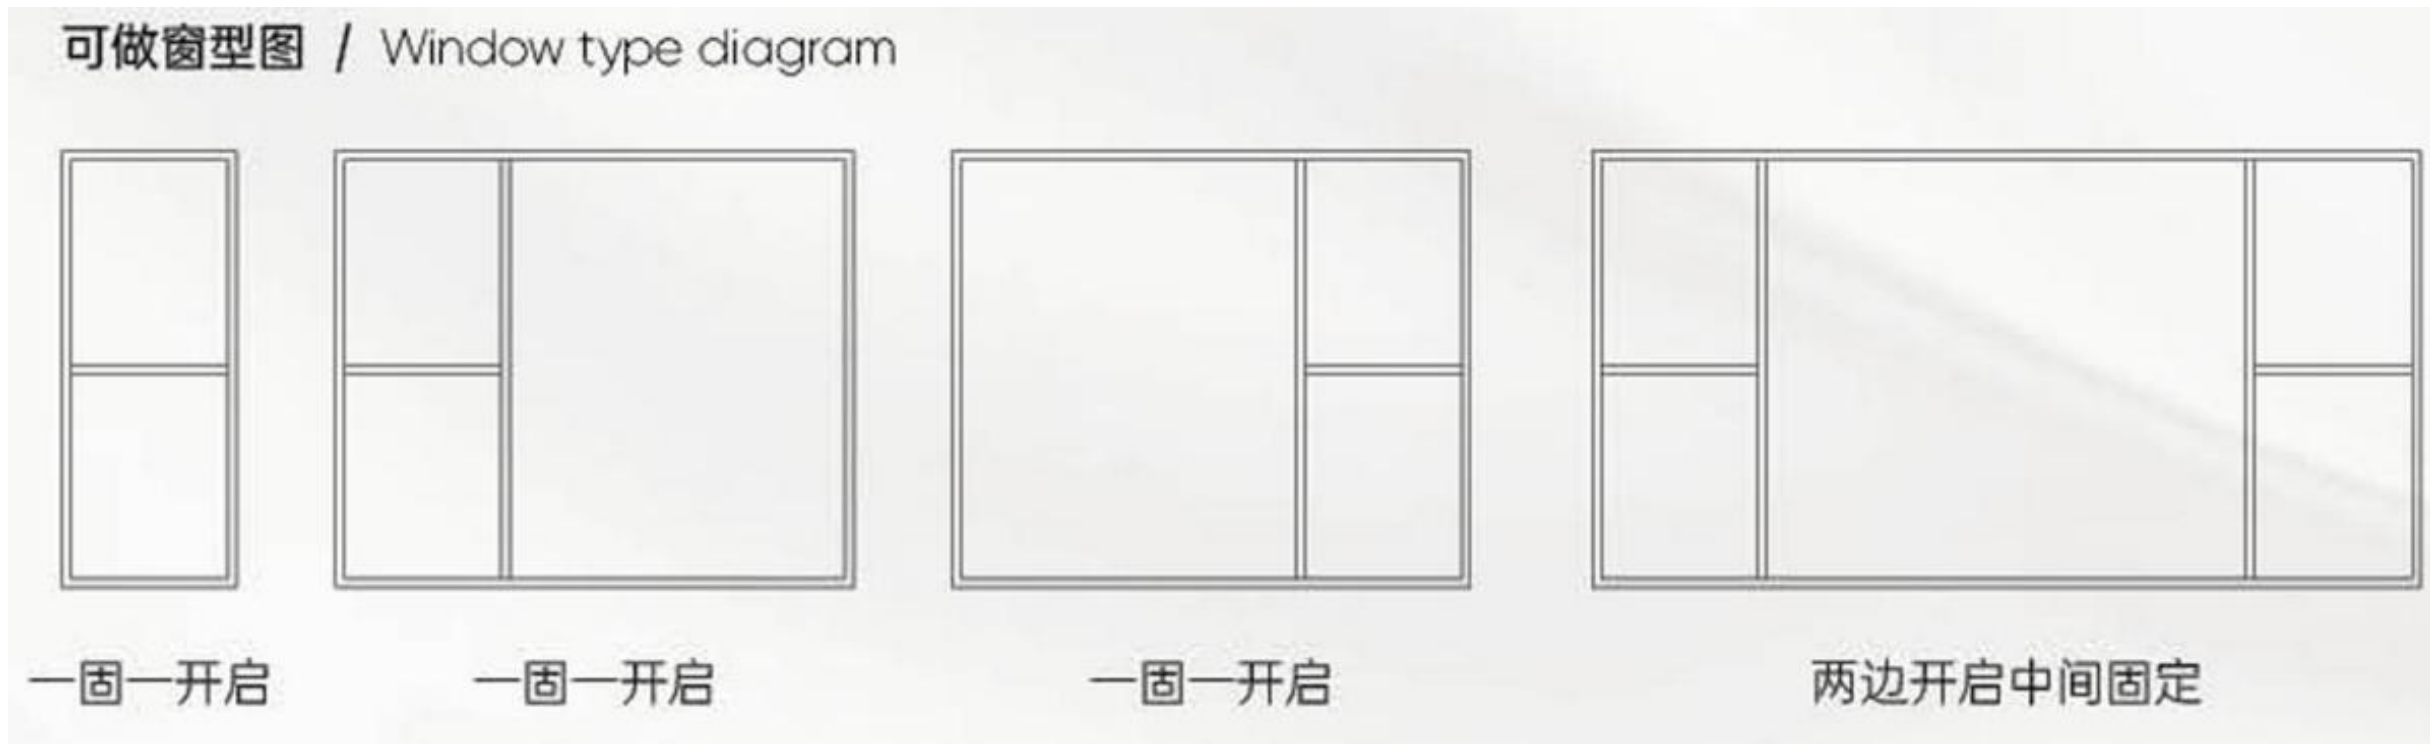

触摸屏控制

触摸屏标配，窗户边自由开启，静享自然风

Wifi 第三方接入

支持 wifi 第三方接入，支持多形式的 IO 接口接入，预留智能家居系统接口，直连小度、天猫精灵、小爱同学等主流智能音箱。

六、120系列微型上下升降窗（中空）

四、安装防护装置/场景最佳方案

六、120系列微型上下升降窗（中空）

五、电动上下升降开启方式示意图