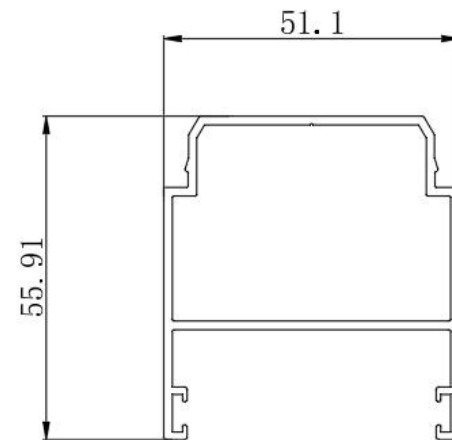

扶手管

链条边框

小边框

五、120系列微型上下升降窗（中空）

下固定
方压线

电动玻扇

勾企

玻扇盖板