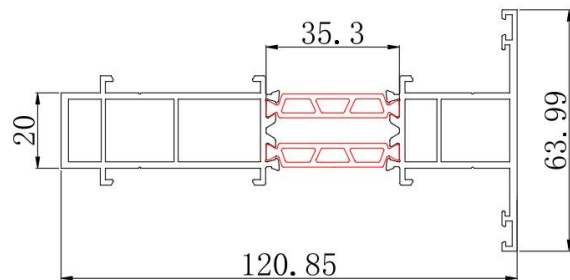

三、120系列微型上下升降窗（中空）

一、下单基础知识

基本参数	A单电机开扇尺寸 (杜亚电机(220-35-10N)) 电动玻扇+手动纱扇 直流220V电压, 安装线路一定要请专用电工师傅接线施工调试		B单电机开扇尺寸 (杜亚电机(220-45-10N)) 电动玻扇+手动纱扇 直流220V电压, 安装线路一定要请专用电工师傅接线施工调试		C双电机开扇尺寸 (杜亚24V伺服电机1台) 电动玻扇+电动纱扇	
	最小600mm-最大800mm(窗扇宽度)		最小600mm-最大1200mm(窗扇宽度)		最小600mm-最大1300mm(窗扇宽度)	
	高度小于等于2500mm		高度小于等于2500mm		高度小于等于2500mm	
	选配超宽 双链条微提升系统(700mmsW≤2200mm)					
名称	外色	金属灰				
	内色	金属灰				

五、120系列微型上下升降窗（中空）

二、型材示意图

120外框

120中柱

5+20A+5
斜边压线

12+15A+12
闭口斜边压线

隐藏电机上框

下固定