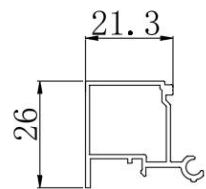

扶手管

链条边框

小边框

五、120系列微型上下升降窗（中空）

下固定
方压线

电动玻扇

勾企

玻扇盖板