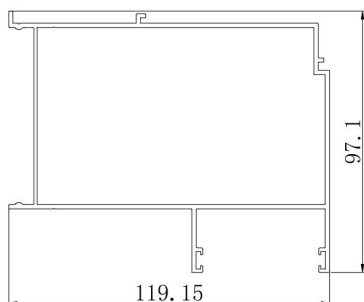

五、120系列微型上下升降窗（中空）

二、型材示意图

120外框

120中柱

5+20A+5
斜边压线

12+15A+12
闭口斜边压线

隐藏电机上框

下固定