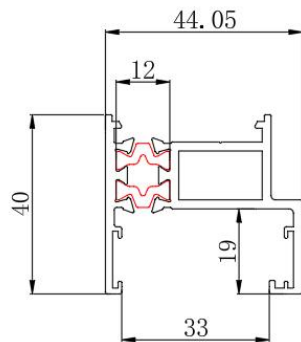

扶手管

链条边框

小边框

五、120系列微型上下升降窗（中空）

下固定
方压线

电动玻扇

勾企

玻扇盖板

电动卷纱副框

侧轮槽

手动纱网盖板

电动卷纱盖板

六、120系列微型上下升降窗（中空）

三、型材示节点图

六、120系列微型上下升降窗（中空）

一、上轨链条效果图