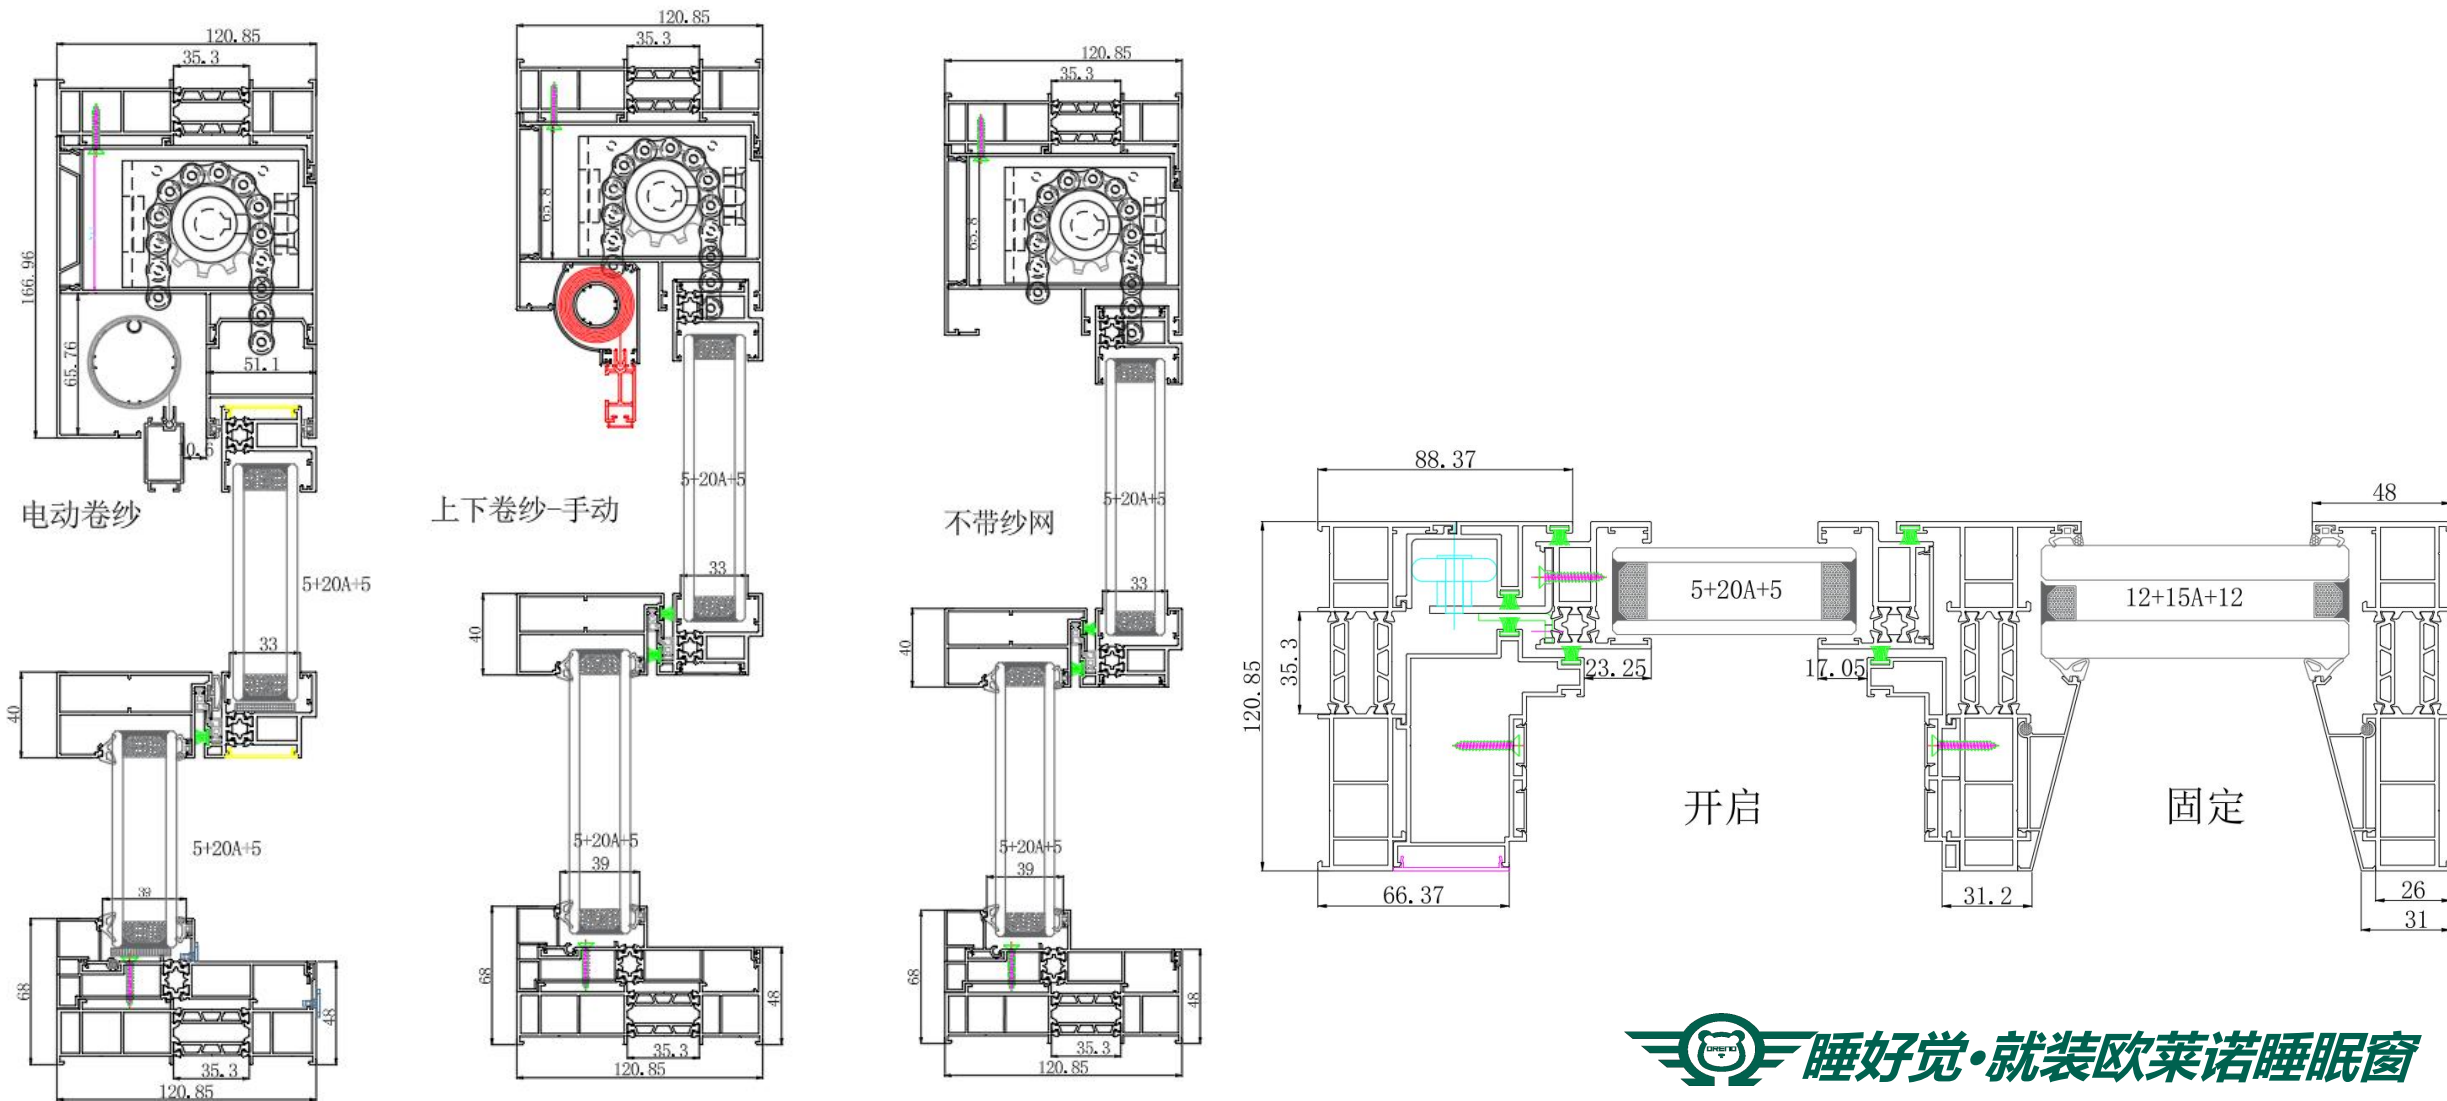

电动卷纱副框

侧轮槽

手动纱网盖板

电动卷纱盖板

六、120系列微型上下升降窗（中空）

三、型材示节点图

六、120系列微型上下升降窗（中空）

一、上轨链条效果图

密封隔音性好 美观整洁

电机隐藏在管状结构中，
外观简洁统一，不破坏
窗户整体设计，适配多
种装修风格

外框采用 六个腔体结构

六独立腔体设计，增强抗风压性，
同时升级保温隔音，更节能

六、120系列微型上下升降窗（中空）

二、控制系统

搭配智能 控制系统

连 APP / 语音助手，支持远程、
定时操控，适配全屋智能