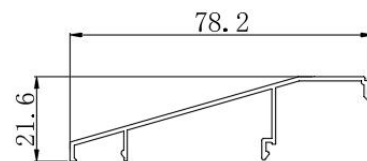

五、120系列微型上下升降窗（中空）

二、型材示意图

120外框

120中柱

5+20A+5
斜边压线

12+15A+12
闭口斜边压线

隐藏电机上框

下固定