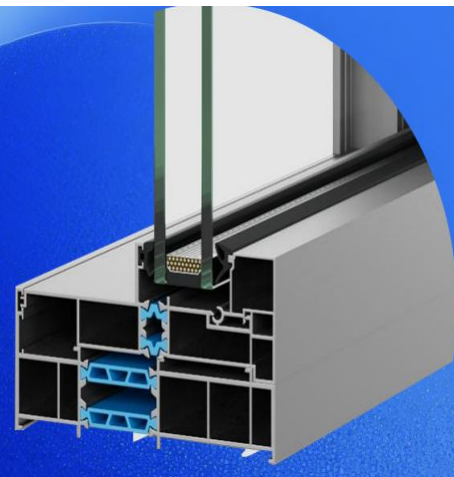

电动卷纱副框

侧轮槽

手动纱网盖板

电动卷纱盖板

六、120系列微型上下升降窗（中空）

三、型材示节点图

六、120系列微型上下升降窗（中空）

一、上轨链条效果图

密封隔音性好 美观整洁

电机隐藏在管状结构中，
外观简洁统一，不破坏
窗户整体设计，适配多
种装修风格

外框采用 六个腔体结构

六独立腔体设计，增强抗风压性，
同时升级保温隔音，更节能

六、120系列微型上下升降窗（中空）

二、控制系统

搭配智能 控制系统

连 APP / 语音助手，支持远程、
定时操控，适配全屋智能