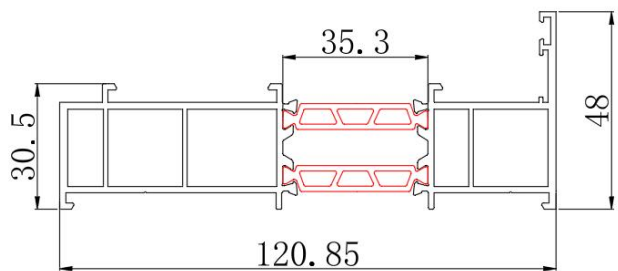

五、120系列微型上下升降窗（中空）

二、型材示意图

120外框