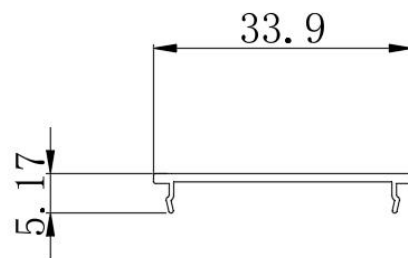

扶手管

链条边框

小边框

五、120系列微型上下升降窗（中空）

下固定
方压线

电动玻扇

勾企

玻扇盖板