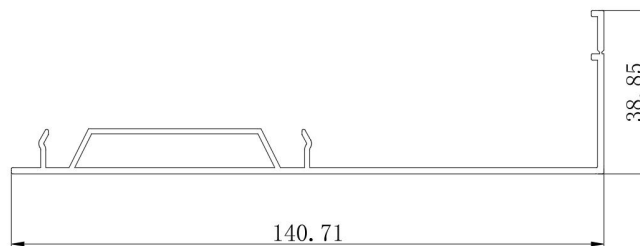

五、120系列微型上下升降窗（中空）

下固定
方压线

侧轮槽

电动卷纱盖板