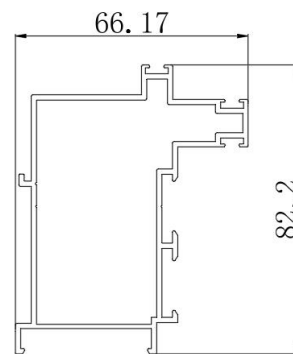

五、120系列微型上下升降窗（中空）

二、型材示意图

5+20A+5
斜边压线

链条边框