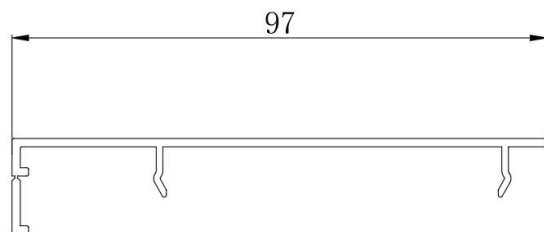

五、120系列微型上下升降窗（中空）

下固定
方压线

侧轮槽

手动纱网盖板