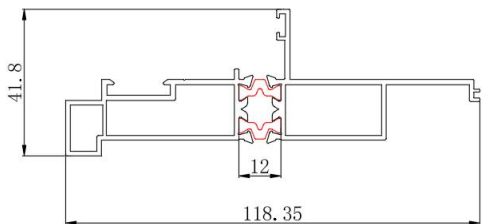

三、120系列微型上下升降窗（中空）

一、下单基础知识

基本参数	A单电机开扇尺寸 (杜亚电机(220-35-10N)) 电动玻扇+手动纱扇 直流220V电压, 安装线路一定要请专用电工师傅接线施工调试		B单电机开扇尺寸 (杜亚电机(220-45-10N)) 电动玻扇+手动纱扇 直流220V电压, 安装线路一定要请专用电工师傅接线施工调试		C双电机开扇尺寸 (杜亚24V伺服电机1台) 电动玻扇+电动纱扇	
	最小600mm-最大800mm(窗扇宽度)		最小600mm-最大1200mm(窗扇宽度)		最小600mm-最大1300mm(窗扇宽度)	
	高度小于等于2500mm		高度小于等于2500mm		高度小于等于2500mm	
	选配超宽 双链条微提升系统(700mmsW≤2200mm)					
名称	外色	金属灰				
	内色	金属灰				

五、120系列微型上下升降窗（中空）

二、型材示意图

120外框

120中柱

5+20A+5
斜边压线

12+15A+12
闭口斜边压线

隐藏电机上框

下固定