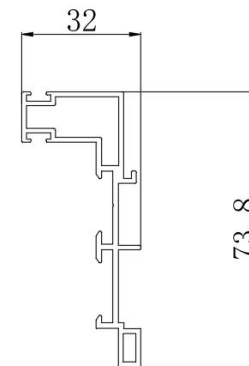

三、120系列微型上下升降窗（中空）

一、下单基础知识

基本参数	A单电机开扇尺寸 (杜亚电机(220-35-10N)) 电动玻扇+手动纱扇 直流220V电压, 安装线路一定要请专用电工师傅接线施工调试		B单电机开扇尺寸 (杜亚电机(220-45-10N)) 电动玻扇+手动纱扇 直流220V电压, 安装线路一定要请专用电工师傅接线施工调试		C双电机开扇尺寸 (杜亚24V伺服电机1台) 电动玻扇+电动纱扇	
	最小600mm-最大800mm(窗扇宽度)		最小600mm-最大1200mm(窗扇宽度)		最小600mm-最大1300mm(窗扇宽度)	
	高度小于等于2500mm		高度小于等于2500mm		高度小于等于2500mm	
	选配超宽 双链条微提升系统(700mmsW≤2200mm)					
名称	外色	金属灰				
	内色	金属灰				

五、120系列微型上下升降窗（中空）

二、型材示意图

120外框

120中柱

5+20A+5
斜边压线

12+15A+12
闭口斜边压线

隐藏电机上框

下固定

扶手管

链条边框

小边框

五、120系列微型上下升降窗（中空）

下固定
方压线

电动玻扇

勾企

玻扇盖板