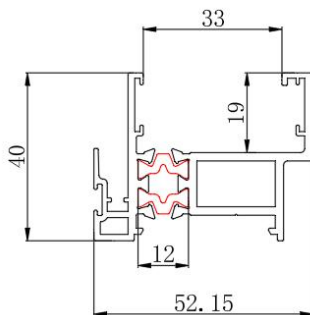

扶手管

链条边框

小边框

五、120系列微型上下升降窗（中空）

下固定
方压线

电动玻扇

勾企

玻扇盖板

电动卷纱副框

侧轮槽

手动纱网盖板

电动卷纱盖板

六、120系列微型上下升降窗（中空）

三、型材示节点图

六、120系列微型上下升降窗（中空）

一、上轨链条效果图