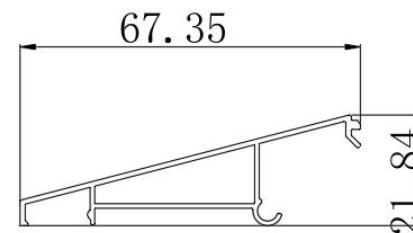

三、120系列微型上下升降窗（中空）

一、下单基础知识

基本参数	A单电机开扇尺寸 (杜亚电机(220-35-10N)) 电动玻扇+手动纱扇 直流220V电压, 安装线路一定要请专用电工师傅接线施工调试		B单电机开扇尺寸 (杜亚电机(220-45-10N)) 电动玻扇+手动纱扇 直流220V电压, 安装线路一定要请专用电工师傅接线施工调试		C双电机开扇尺寸 (杜亚24V伺服电机1台) 电动玻扇+电动纱扇	
	最小600mm-最大800mm(窗扇宽度)		最小600mm-最大1200mm(窗扇宽度)		最小600mm-最大1300mm(窗扇宽度)	
	高度小于等于2500mm		高度小于等于2500mm		高度小于等于2500mm	
	选配超宽 双链条微提升系统(700mmsW≤2200mm)					
名称	外色	金属灰				
	内色	金属灰				

五、120系列微型上下升降窗（中空）

二、型材示意图

120外框

120中柱

5+20A+5
斜边压线

12+15A+12
闭口斜边压线

隐藏电机上框

下固定