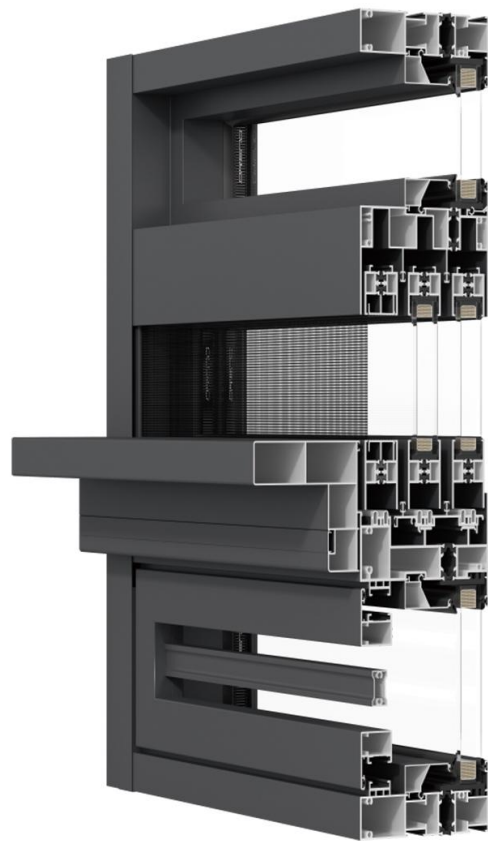

欧莱诺门窗
O R E N O

TC六轨断桥极窄推拉窗

TC六轨断桥 极窄推拉窗

性能参数

抗风压性能	气密性能	水密性能	隔音性能	保温性能
9级	6级	5级	3级 (32dB)	5级

名称	基础配置
型材型号	6063-T5原生铝
型材壁厚	框:1.6mm / 轨道: 3.0mm 玻扇: 1.8mm / 纱扇: 3.0
扇尺寸参数	扇面宽: 30mm, 扇厚: 26mm
主材尺寸参数	框宽: 130mm
玻璃规格	标配: 5+15A+5, 黑色中空铝条 选配: 6+12A+6中空
隔热条	框14.8mm、扇10mm
轨道	阶梯排水轨、不锈钢六轨
五金	定制德国库勒侧方儿童锁配置 (银灰色)
功能	三轨带纱推拉
纱网	18钼丝0.3超高清网sus304材质黑色
防护栏	可选配加高扶手, 固定位可选配晾衣架, 可选配室内扶手, 则转角窗只能正面配。
尺寸建议	单扇宽度: 不能大于1600mm, 单扇高度不能大于1600mm。

TC六轨断桥极窄推拉窗（六轨）（特点一）

1、型材标准

- 采用国标6063-T5号优质原生铝（航空铝）挤压而成，型材韦氏硬度达12，抗拉强度225N/mm²，硬度达T6级标准；
- 3.0mm高精级6063-T5原生型材,强度高、韧性好

2、型材表面处理工艺

- 采用进口优质粉末，全自动静电粉末喷涂，颗粒精细、厚度均匀、220°高温固化，表面涂层超强附着力、粘牢度高；
- 通过100KG力度撞击检测，无脱落，无裂缝现象，加速耐候性检测大于6000小时。

3、五金配置及优势

- 欧莱诺订制德国库勒侧方儿童锁配置（银灰色），双层锁闭更安全，防盗系数优越
- 标配琥珀金钢轮转轴四轮、八轮，选配十二轮，高承重
- 标配自动锁、窗扇加装防盗胶块和防水胶块，抗风防脱防水

4、玻璃及中空密封工艺

- 标配信义致镜级玻璃原片，2.0加厚中空铝条一体折弯工艺+3A高分子分子筛+丁基胶+AB硅酮胶，有效防止玻璃起雾霉变。
- 标配氟碳黑色中空压花铝条，二次喷涂处理，抗氧化，传热系数更低。

TC六轨断桥极窄推拉窗（六轨）（特点二）

5、其他工艺特点

- 1、3.0mm高精级6063-T5原生型材,强度高、韧性好
- 2、信义品牌制镜级中空玻璃，透光度好，安全度高
- 3、30mm极窄全隐边框设计，框包扇结构，防水密封，极致简约；
- 4、采光面积高达90%，最大化开启，最大化通风，视觉舒适简约；
- 4、框、扇断桥设计，隔音隔热性能大幅领先
- 5、边框双层密封胶条设计，配合勾企胶条+毛条四重密封，气密性卓越
- 6、领先的六轨推拉结构、单扇搭载双排承重轮，配专业加强盖板连接，三轨、六轨因地制宜，组合灵活；
- 7、优质承重双排轮，四轮及八轮，配合上轨防脱防晃二合一滑轮，推拉更顺畅、更丝滑、不脱轨。
- 8、阶梯式下轨排水设计，内高外低防止雨水倒灌，无惧暴风雨
- 9、胶块和防水胶块，抗风防脱防水
- 10、100mm宽观景扶手，圆滑窗台设计，稳固安全，扶靠更舒适
- 11、晾晒护栏设计，使用灵活，收叠自如，不占空间