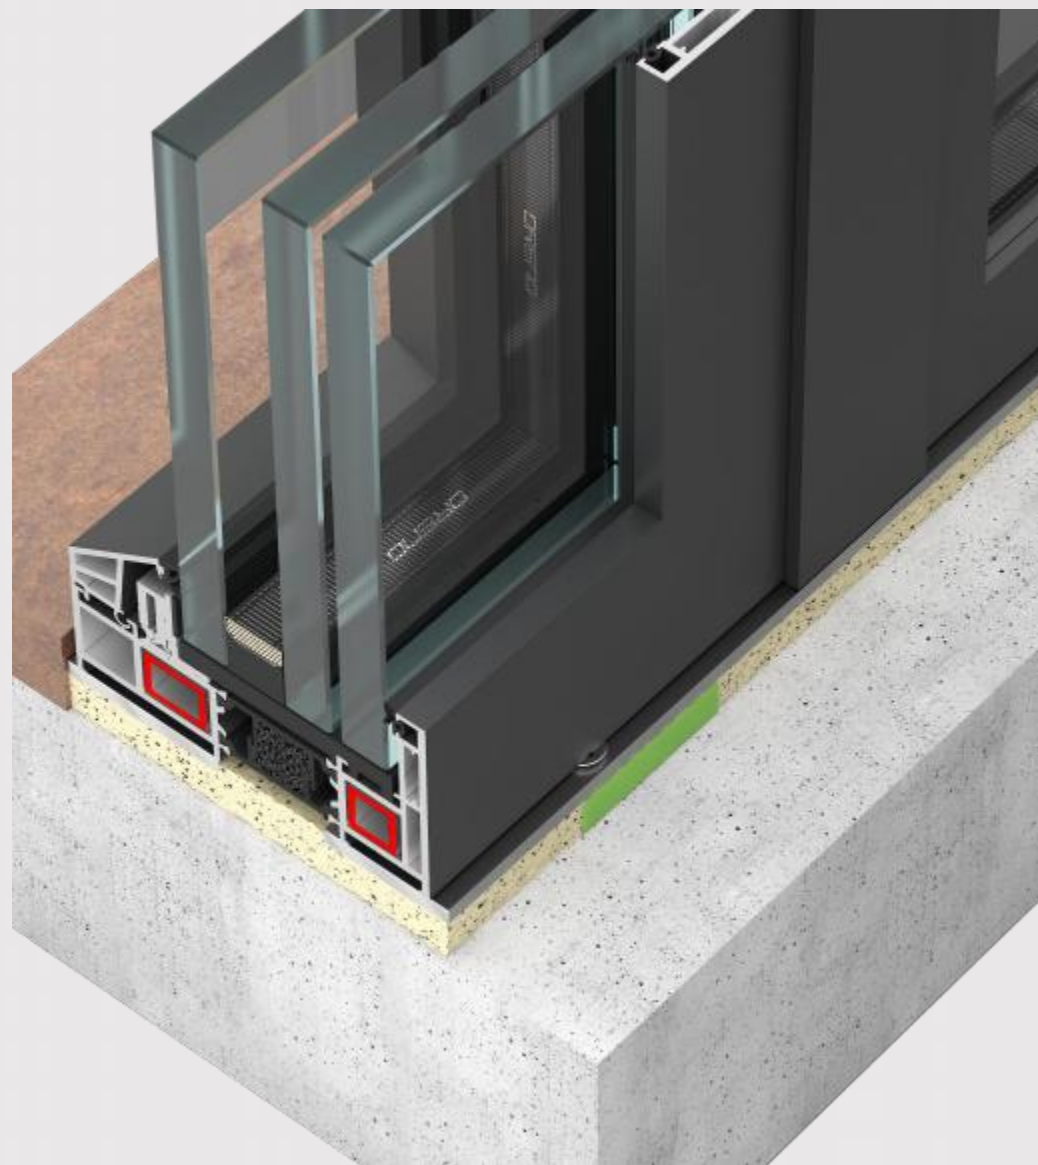

玻璃入槽25MM | 底框穿钢超大承重 | 多腔体挡边翘壁 | 加强穿钢拼樘嵌入设计 | 上下工字钢榫卯焊接固定 | 大玻璃紧固件 | 多腔体闭口压线

工艺亮点

双组份销钉注胶工艺 | 穿芯密封胶条

性能亮点

外框通体2.5MM | 闭口压线2.0MM | 超强抗风压性能

欧莱诺抗台风窗

断桥固定窗105/110/115系列

基本参数

窗框占墙宽：97/105MM/110MM/115MM

窗框可视面尺寸（内/外）：32MM/62MM

底框穿钢：16*16*2.0MM

外框隔热条宽度：29MM/34MM/39MM

加强拼樘宽：118.8MM/123.8MM/128.1MM

拼樘可视面尺寸（内/外）：39.5MM/51.5MM

加强拼樘穿钢：5MM实心钢板

拼樘隔热条宽度：28MM/33MM/37.3MM

抗台风窗·结构亮点

亮点一：底框穿镀锌方钢

底框穿镀锌方钢16*16*2.0MM超高承重性能，可承载12平方以上超大夹胶玻璃的重量；

亮点二：玻璃内置紧固件

玻璃四周间隔1000MM内置150MM长度紧固件配2颗M4内六角紧固，抵御超强正风压；

亮点三：超国标玻璃入槽

玻璃入槽深度25MM+多腔体挡边翅壁加固，
抗扭力超强，避免台风负风压扭曲大玻璃脱槽；

亮点四：拼樘内置镀锌钢板

加强拼樘内置穿5.0MM镀锌钢板，榫卯焊接工字钢用膨胀螺钉与墙体牢牢固定，无惧台风的侵袭；

亮点五：拼樘嵌入式设计

加强拼樘采用嵌入式结构设计，内外挡边，抵御正负风压；多重密封设计水密性气密性强悍；

抗台风窗·工艺亮点

5 + 3八腔体创新结构设计2.5

家族式三角力学闭口压线2.0

穿芯胶条无惧温差,拒接收缩

玻璃槽口可匹配多种玻璃组合