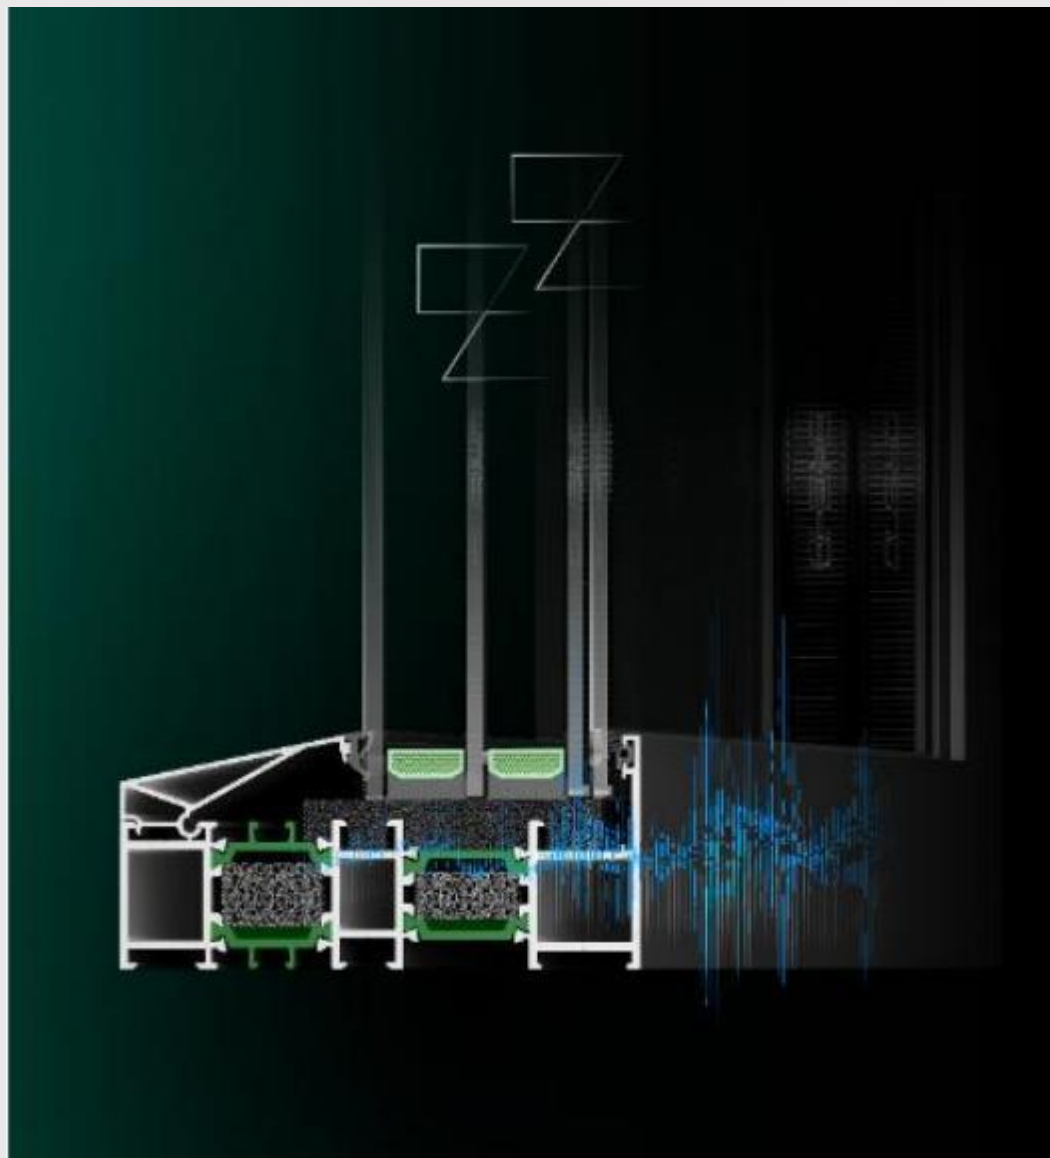

二代七星睡眠窗·结构亮点

亮点一：双断桥+5腔体结构

双断桥结构+5腔体吸音，冷热腔体阻断声源折射冲击；
泰诺风隔热条*2，K值 ≤ 1.47

亮点二：双玻扇+4锁点咬合

内开内倒+外开/下悬双玻扇设计+4锁点四面锁紧降噪；
阻断声波通过开启扇缝隙传播,实现“零缝隙静音”效果

亮点三：夹胶双中空+海绵环绕

四玻夹胶双中空配置1.14隔声胶片+插脚暖边条减振降噪；
8MM吸音防水海绵四周环绕阻绝声波传播,提高防水性能；