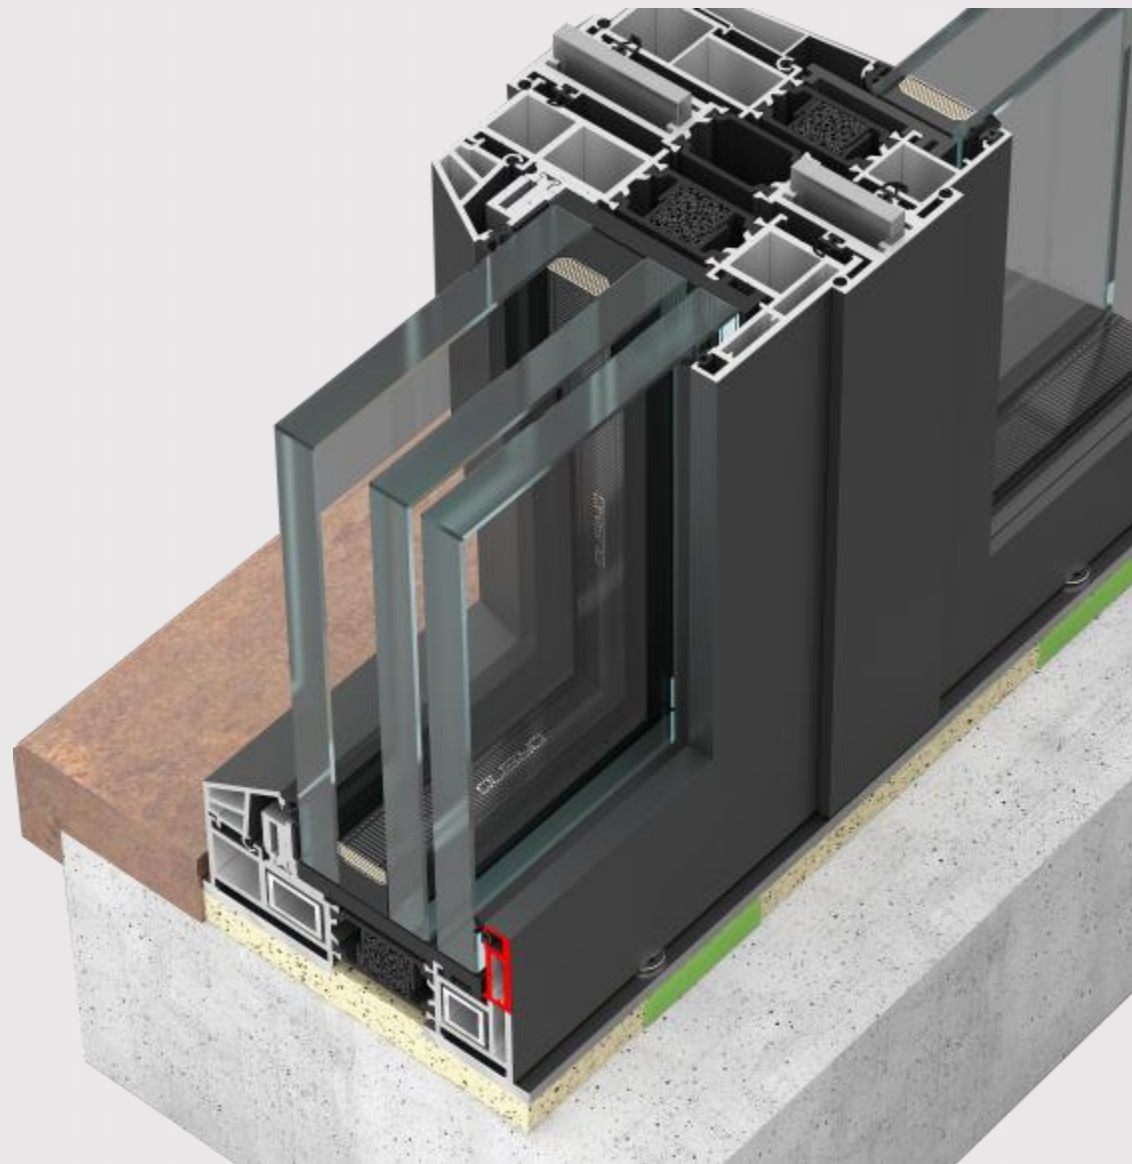

玻璃入槽25MM | 底框穿钢超大承重 | 多腔体挡边翘壁 | 加强穿钢拼樘嵌入设计 | 上下工字钢榫卯焊接固定 | 大玻璃紧固件 | 多腔体闭口压线

工艺亮点

双组份销钉注胶工艺 | 穿芯密封胶条

性能亮点

外框通体2.5MM | 闭口压线2.0MM | 超强抗风压性能

欧莱诺抗台风窗

断桥固定窗105/110/115系列

基本参数

窗框占墙宽：97/105MM/110MM/115MM

窗框可视面尺寸（内/外）：32MM/62MM

底框穿钢：16*16*2.0MM

外框隔热条宽度：29MM/34MM/39MM

加强拼樘宽：118.8MM/123.8MM/128.1MM

拼樘可视面尺寸（内/外）：39.5MM/51.5MM

加强拼樘穿钢：5MM实心钢板

拼樘隔热条宽度：28MM/33MM/37.3MM

抗台风窗·结构亮点

亮点一：底框穿镀锌方钢

底框穿镀锌方钢16*16*2.0MM超高承重性能，可承载12平方以上超大夹胶玻璃的重量；

亮点二：玻璃内置紧固件

玻璃四周间隔1000MM内置150MM长度紧固件配2颗M4内六角紧固，抵御超强正风压；

亮点三：超国标玻璃入槽

玻璃入槽深度25MM+多腔体挡边翅壁加固，
抗扭力超强，避免台风负风压扭曲大玻璃脱槽；

亮点四：拼樘内置镀锌钢板

加强拼樘内置穿5.0MM镀锌钢板，榫卯焊接工字钢用膨胀螺钉与墙体牢牢固定，无惧台风的侵袭；

亮点五：拼樘嵌入式设计

加强拼樘采用嵌入式结构设计，内外挡边，抵御正负风压；多重密封设计水密性气密性强悍；

抗台风窗·工艺亮点

5 + 3八腔体创新结构设计2.5

家族式三角力学闭口压线2.0

穿芯胶条无惧温差,拒接收缩

玻璃槽口可匹配多种玻璃组合