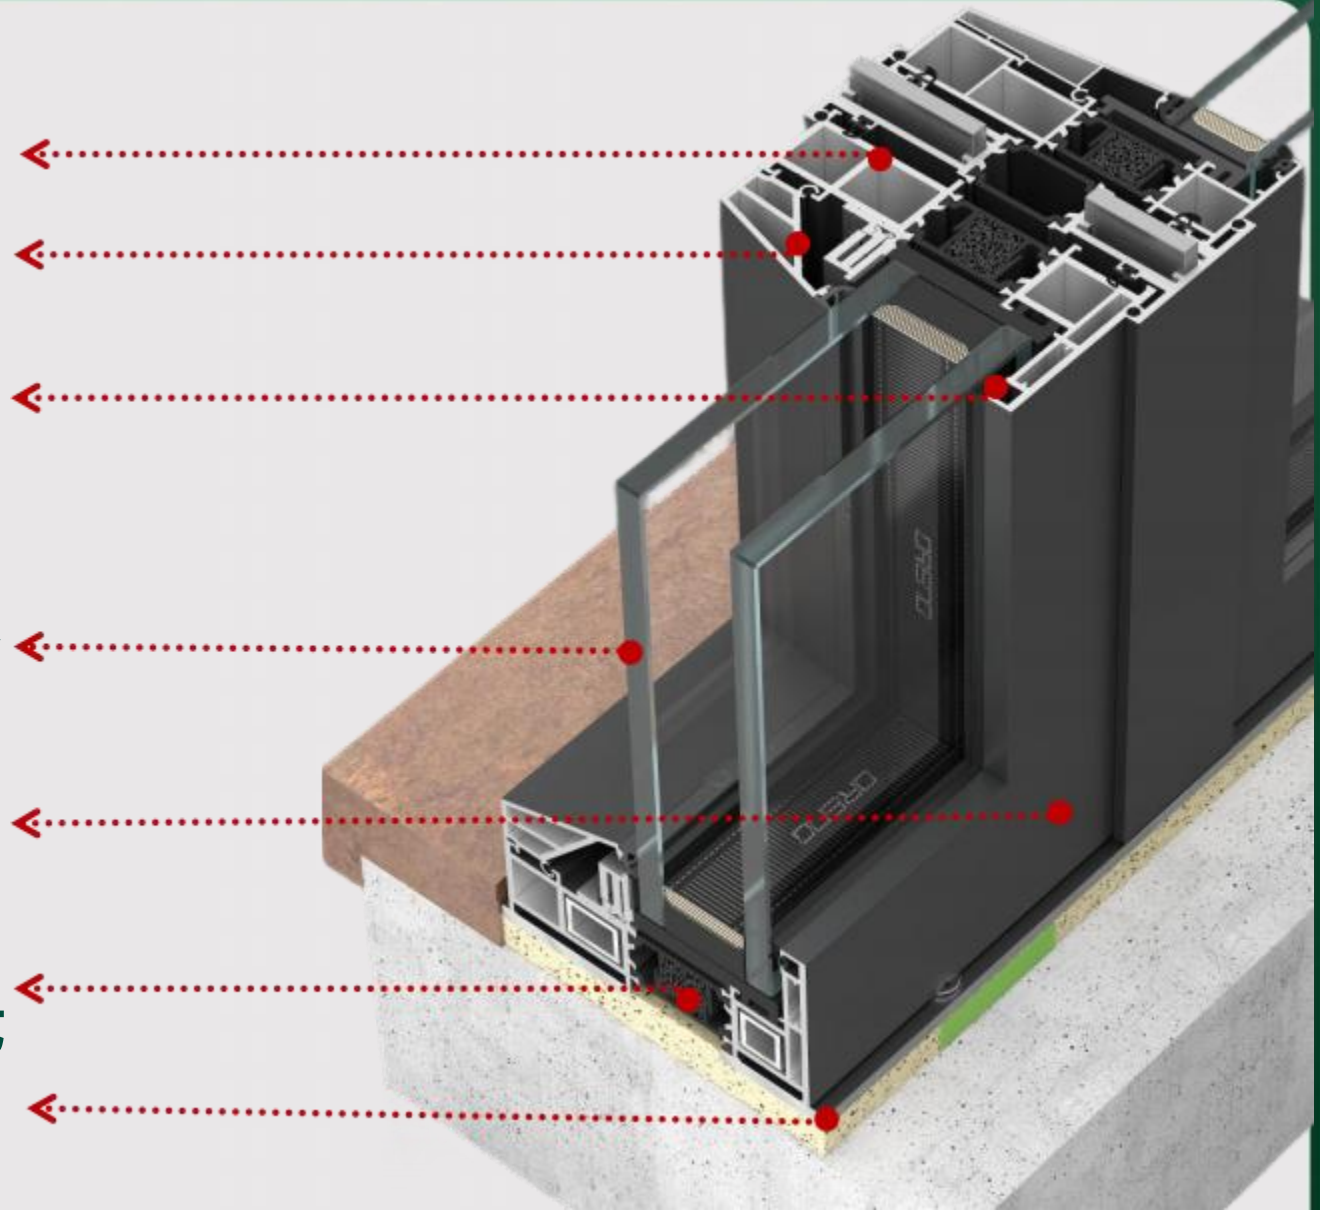

抗台风窗·结构亮点

亮点一：底框穿镀锌方钢

底框穿镀锌方钢16*16*2.0MM超高承重性能，可承载12平方以上超大夹胶玻璃的重量；

亮点二：玻璃内置紧固件

玻璃四周间隔1000MM内置150MM长度紧固件配2颗M4内六角紧固，抵御超强正风压；

亮点三：超国标玻璃入槽

玻璃入槽深度25MM+多腔体挡边翅壁加固，
抗扭力超强，避免台风负风压扭曲大玻璃脱槽；

亮点四：拼樘内置镀锌钢板

加强拼樘内置穿5.0MM镀锌钢板，榫卯焊接工字钢用膨胀螺钉与墙体牢牢固定，无惧台风的侵袭；

亮点五：拼樘嵌入式设计

加强拼樘采用嵌入式结构设计，内外挡边，抵御正负风压；多重密封设计水密性气密性强悍；

抗台风窗·工艺亮点

5 + 3八腔体创新结构设计2.5

家族式三角力学闭口压线2.0

穿芯胶条无惧温差,拒接收缩

玻璃槽口可匹配多种玻璃组合

家族式双组份销钉注胶工艺

标准化产品无忧交付安装工艺

支持单框12m²以上
超大窗体定制

全景视野+安全防护

安全与美学不用二选一

欧莱诺抗台风窗
专为抵御16级以上超强台风而生！

16级以上超强台风过境，
我们家的大落地窗正在安静地看风景
台风季的生存法则，
我们有欧莱诺抗台风窗！

欧莱诺抗台风窗
专为抵御16级以上超强台风而生！