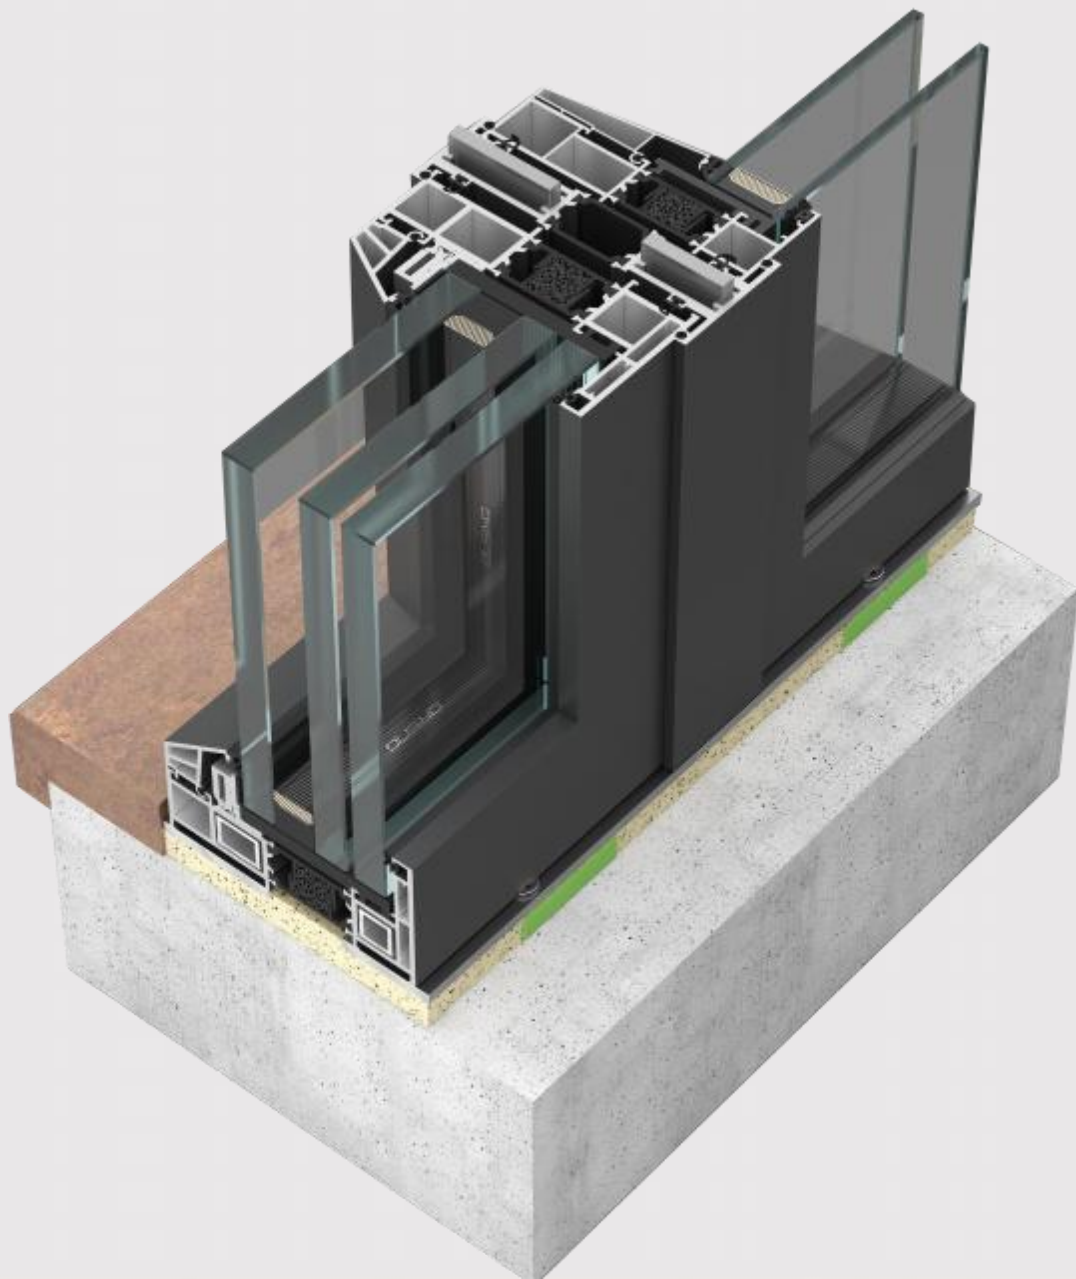

玻璃入槽25MM | 底框穿钢超大承重 | 多腔体挡边翘壁 | 加强穿钢拼樘嵌入设计 | 上下工字钢榫卯焊接固定 | 大玻璃紧固件 | 多腔体闭口压线

工艺亮点

双组份销钉注胶工艺 | 穿芯密封胶条

性能亮点

外框通体2.5MM | 闭口压线2.0MM | 超强抗风压性能

欧莱诺抗台风窗

断桥固定窗105/110/115系列

基本参数

窗框占墙宽：97/105MM/110MM/115MM

窗框可视面尺寸（内/外）：32MM/62MM

底框穿钢：16*16*2.0MM

外框隔热条宽度：29MM/34MM/39MM

加强拼樘宽：118.8MM/123.8MM/128.1MM

拼樘可视面尺寸（内/外）：39.5MM/51.5MM

加强拼樘穿钢：5MM实心钢板

拼樘隔热条宽度：28MM/33MM/37.3MM

抗台风窗·结构亮点

亮点一：底框穿镀锌方钢

底框穿镀锌方钢16*16*2.0MM超高承重性能，可承载12平方以上超大夹胶玻璃的重量；

亮点二：玻璃内置紧固件

玻璃四周间隔1000MM内置150MM长度紧固件配2颗M4内六角紧固，抵御超强正风压；

亮点三：超国标玻璃入槽

玻璃入槽深度25MM+多腔体挡边翅壁加固，
抗扭力超强，避免台风负风压扭曲大玻璃脱槽；

亮点四：拼樘内置镀锌钢板

加强拼樘内置穿5.0MM镀锌钢板，榫卯焊接工字钢用膨胀螺钉与墙体牢牢固定，无惧台风的侵袭；

亮点五：拼樘嵌入式设计

加强拼樘采用嵌入式结构设计，内外挡边，抵御正负风压；多重密封设计水密性气密性强悍；

抗台风窗·工艺亮点

5 + 3八腔体创新结构设计2.5

家族式三角力学闭口压线2.0

穿芯胶条无惧温差,拒接收缩

玻璃槽口可匹配多种玻璃组合