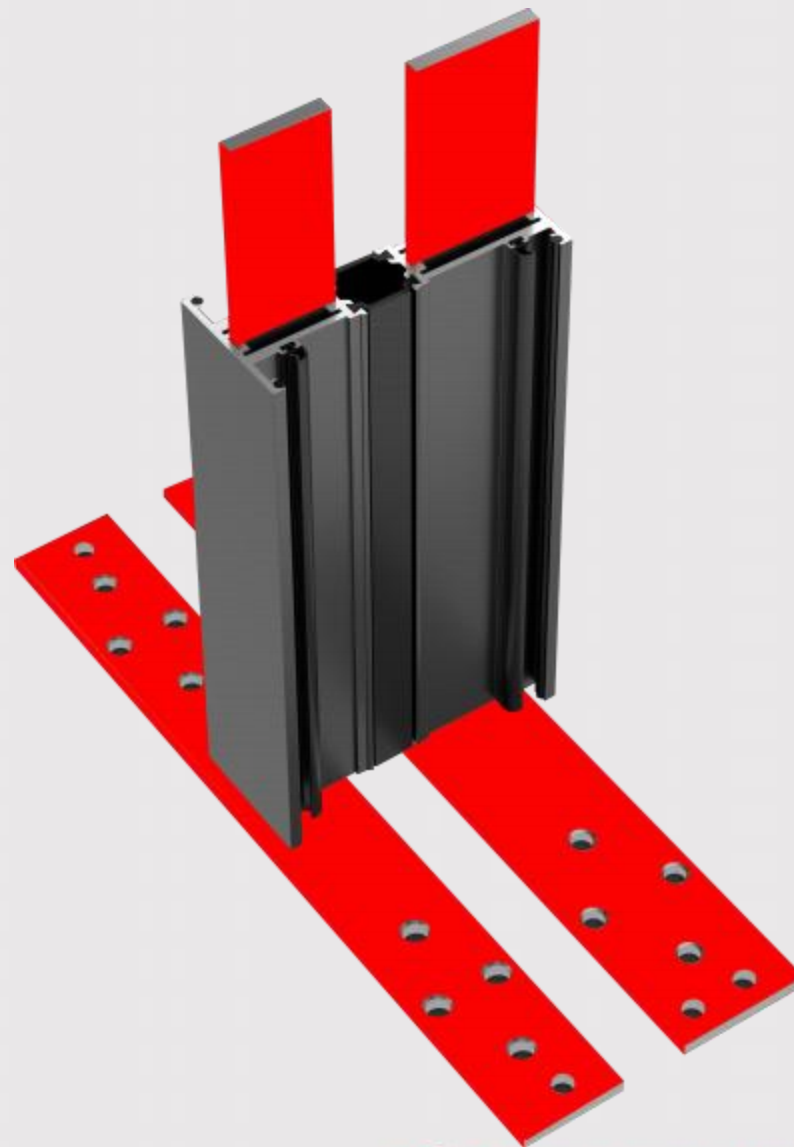

抗台风窗·结构亮点

亮点一：底框穿镀锌方钢

底框穿镀锌方钢16*16*2.0MM超高承重性能，可承载12平方以上超大夹胶玻璃的重量；

亮点二：玻璃内置紧固件

玻璃四周间隔1000MM内置150MM长度紧固件配2颗M4内六角紧固，抵御超强正风压；

亮点三：超国标玻璃入槽

玻璃入槽深度25MM+多腔体挡边翅壁加固，
抗扭力超强，避免台风负风压扭曲大玻璃脱槽；

亮点四：拼樘内置镀锌钢板

加强拼樘内置穿5.0MM镀锌钢板，榫卯焊接工字钢用膨胀螺钉与墙体牢牢固定，无惧台风的侵袭；

亮点五：拼樘嵌入式设计

加强拼樘采用嵌入式结构设计，内外挡边，抵御正负风压；多重密封设计水密性气密性强悍；

抗台风窗·工艺亮点

5 + 3八腔体创新结构设计2.5

家族式三角力学闭口压线2.0

穿芯胶条无惧温差,拒接收缩

玻璃槽口可匹配多种玻璃组合