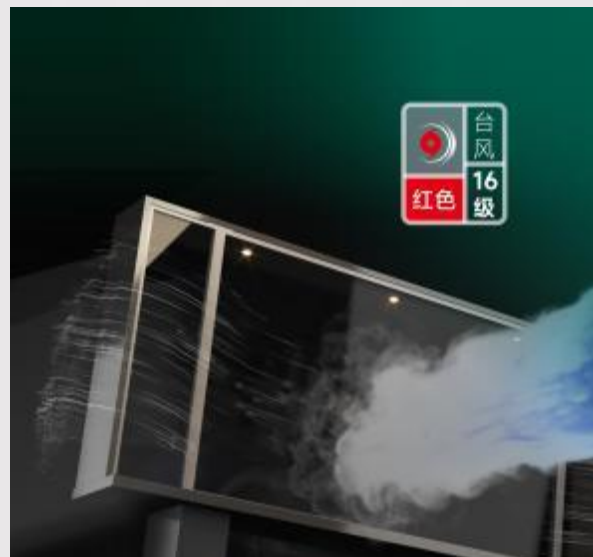

欧莱诺抗台风窗
16级以上超强台风守护者

3大核心科技

超大尺寸 | 超高承重 | 超强抗风压

欧莱诺抗台风窗
专为抵御16级以上超强台风而生！

深度睡眠窗·就选欧莱诺