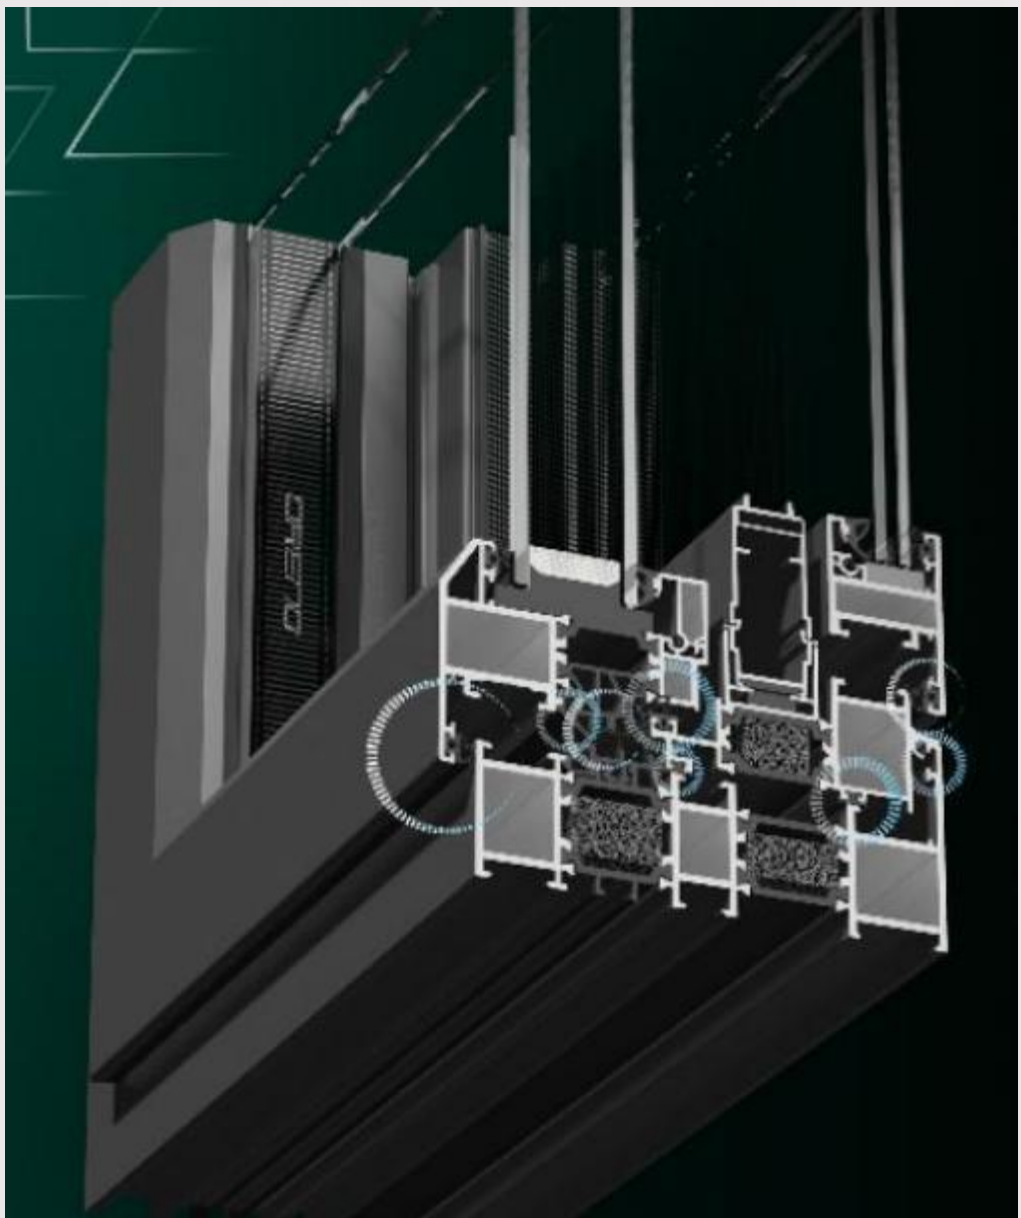

亮点四：8道密封+焊接鸭嘴胶条

江阴海达胶条+复合发泡三元乙丙胶条+专利无缝焊接鸭嘴胶条
条内外8道0.1MM精度窒息式封堵，实现“毫米级静音锁死”

亮点五：闪电排水+2.0高精型材

第四代L型闪电排水系统，垂直地漏式高效排水防风防啸叫；

6063-T5原生铝锭×10级硬度强化，高精型材引发声波散射；

聆听城市的心跳

睡到自然醒的物理外挂

深睡大师
DEEP SLEEP MASTER
— 2.0系列 —