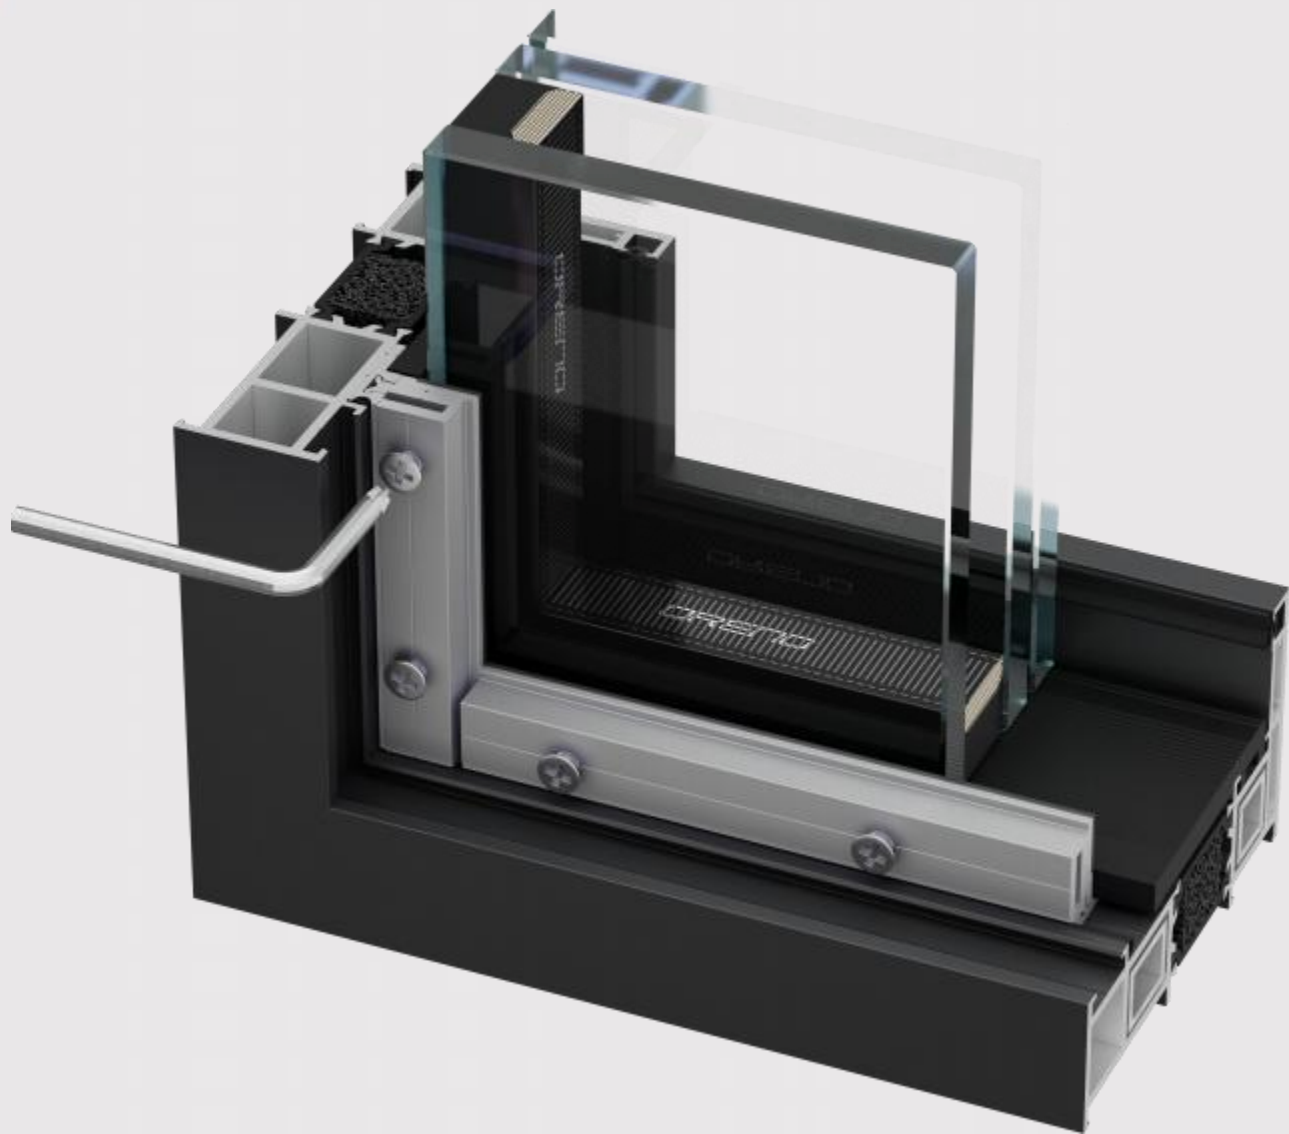

玻璃入槽25MM | 底框穿钢超大承重 | 多腔体挡边翘壁 | 加强穿钢拼樘嵌入设计 | 上下工字钢榫卯焊接固定 | 大玻璃紧固件 | 多腔体闭口压线

工艺亮点

双组份销钉注胶工艺 | 穿芯密封胶条

性能亮点

外框通体2.5MM | 闭口压线2.0MM | 超强抗风压性能

欧莱诺抗台风窗

断桥固定窗105/110/115系列

基本参数

窗框占墙宽：97/105MM/110MM/115MM

窗框可视面尺寸（内/外）：32MM/62MM

底框穿钢：16*16*2.0MM

外框隔热条宽度：29MM/34MM/39MM

加强拼樘宽：118.8MM/123.8MM/128.1MM

拼樘可视面尺寸（内/外）：39.5MM/51.5MM

加强拼樘穿钢：5MM实心钢板

拼樘隔热条宽度：28MM/33MM/37.3MM

抗台风窗·结构亮点

亮点一：底框穿镀锌方钢

底框穿镀锌方钢16*16*2.0MM超高承重性能，可承载12平方以上超大夹胶玻璃的重量；

亮点二：玻璃内置紧固件

玻璃四周间隔1000MM内置150MM长度紧固件配2颗M4内六角紧固，抵御超强正风压；

亮点三：超国标玻璃入槽

玻璃入槽深度25MM+多腔体挡边翅壁加固，
抗扭力超强，避免台风负风压扭曲大玻璃脱槽；

亮点四：拼樘内置镀锌钢板

加强拼樘内置穿5.0MM镀锌钢板，榫卯焊接工字钢用膨胀螺钉与墙体牢牢固定，无惧台风的侵袭；

亮点五：拼樘嵌入式设计

加强拼樘采用嵌入式结构设计，内外挡边，抵御正负风压；多重密封设计水密性气密性强悍；

抗台风窗·工艺亮点

5 + 3八腔体创新结构设计2.5

家族式三角力学闭口压线2.0

穿芯胶条无惧温差,拒接收缩

玻璃槽口可匹配多种玻璃组合