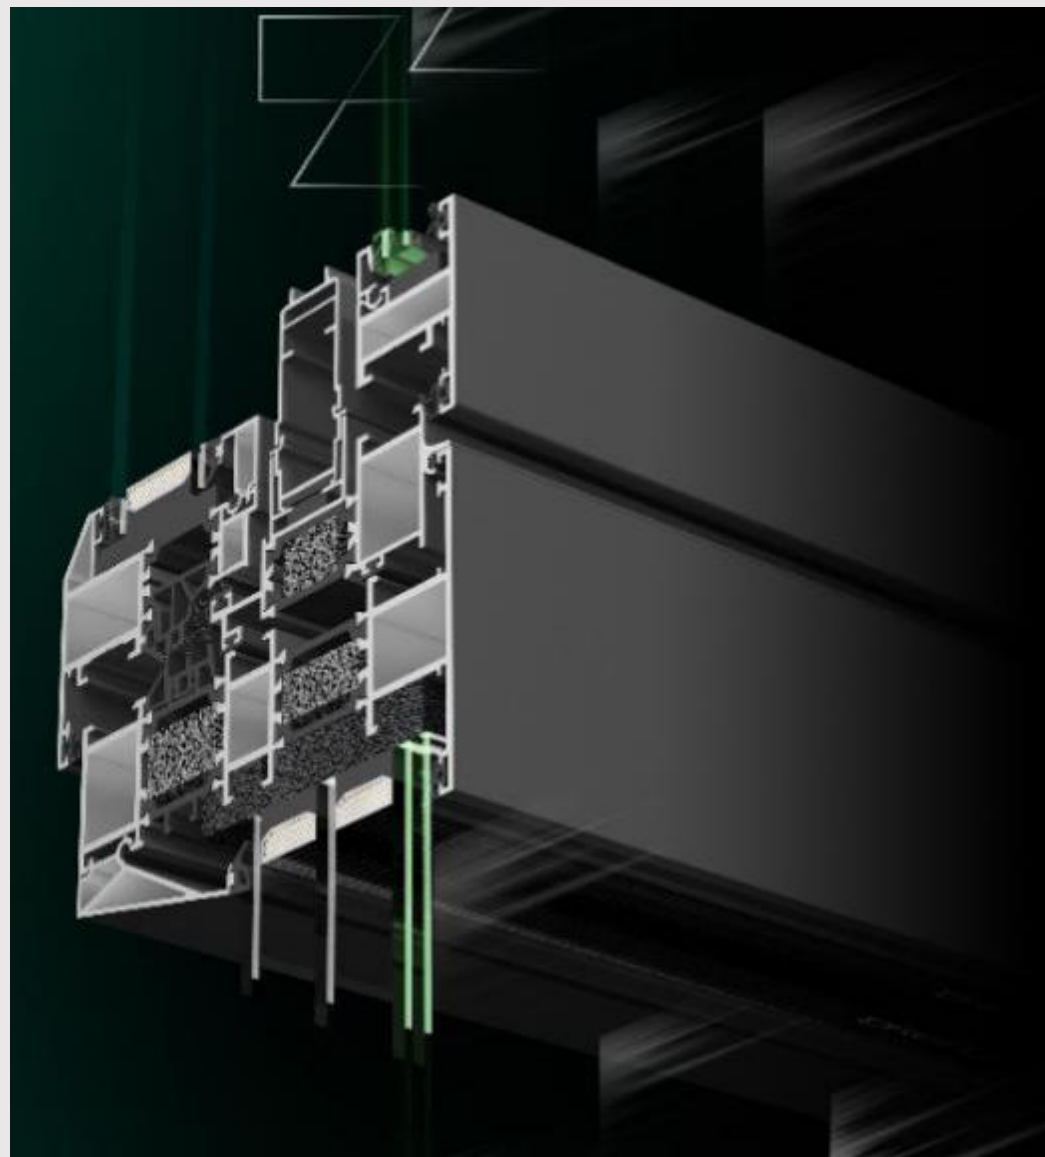

二代七星睡眠窗·结构亮点

亮点一：双断桥+5腔体结构

双断桥结构+5腔体吸音，冷热腔体阻断声源折射冲击；
泰诺风隔热条*2，K值 ≤ 1.47

亮点二：双玻扇+4锁点咬合

内开内倒+外开/下悬双玻扇设计+4锁点四面锁紧降噪；
阻断声波通过开启扇缝隙传播,实现“零缝隙静音”效果

亮点三：夹胶双中空+海绵环绕

四玻夹胶双中空配置1.14隔声胶片+插脚暖边条减振降噪；
8MM吸音防水海绵四周环绕阻绝声波传播,提高防水性能；

亮点四：8道密封+焊接鸭嘴胶条

江阴海达胶条+复合发泡三元乙丙胶条+专利无缝焊接鸭嘴胶条
条内外8道0.1MM精度窒息式封堵，实现“毫米级静音锁死”

亮点五：闪电排水+2.0高精型材

第四代L型闪电排水系统，垂直地漏式高效排水防风防啸叫；

6063-T5原生铝锭×10级硬度强化，高精型材引发声波散射；

聆听城市的心跳

睡到自然醒的物理外挂

深睡大师
DEEP SLEEP MASTER
— 2.0系列 —