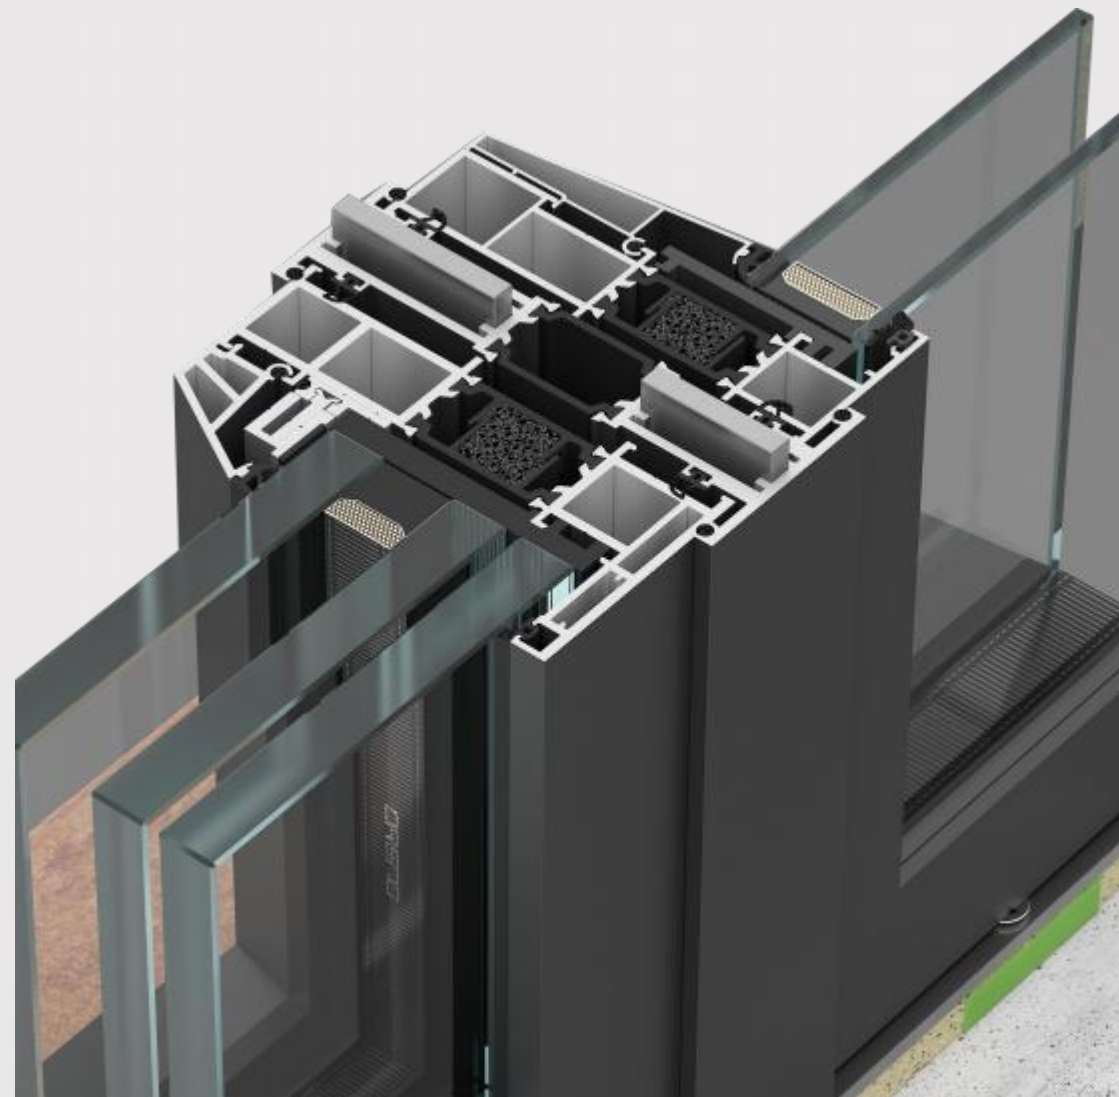

窗框占墙宽：97/105MM/110MM/115MM

窗框可视面尺寸（内/外）：32MM/62MM

底框穿钢：16*16*2.0MM

外框隔热条宽度：29MM/34MM/39MM

加强拼樘宽：118.8MM/123.8MM/128.1MM

拼樘可视面尺寸（内/外）：39.5MM/51.5MM

加强拼樘穿钢：5MM实心钢板

拼樘隔热条宽度：28MM/33MM/37.3MM

抗台风窗·结构亮点

亮点一：底框穿镀锌方钢

底框穿镀锌方钢16*16*2.0MM超高承重性能，可承载12平方以上超大夹胶玻璃的重量；

亮点二：玻璃内置紧固件

玻璃四周间隔1000MM内置150MM长度紧固件配2颗M4内六角紧固，抵御超强正风压；

亮点三：超国标玻璃入槽

玻璃入槽深度25MM+多腔体挡边翅壁加固，
抗扭力超强，避免台风负风压扭曲大玻璃脱槽；

亮点四：拼樘内置镀锌钢板

加强拼樘内置穿5.0MM镀锌钢板，榫卯焊接工字钢用膨胀螺钉与墙体牢牢固定，无惧台风的侵袭；

亮点五：拼樘嵌入式设计

加强拼樘采用嵌入式结构设计，内外挡边，抵御正负风压；多重密封设计水密性气密性强悍；

抗台风窗·工艺亮点

5 + 3八腔体创新结构设计2.5

家族式三角力学闭口压线2.0

穿芯胶条无惧温差,拒接收缩

玻璃槽口可匹配多种玻璃组合