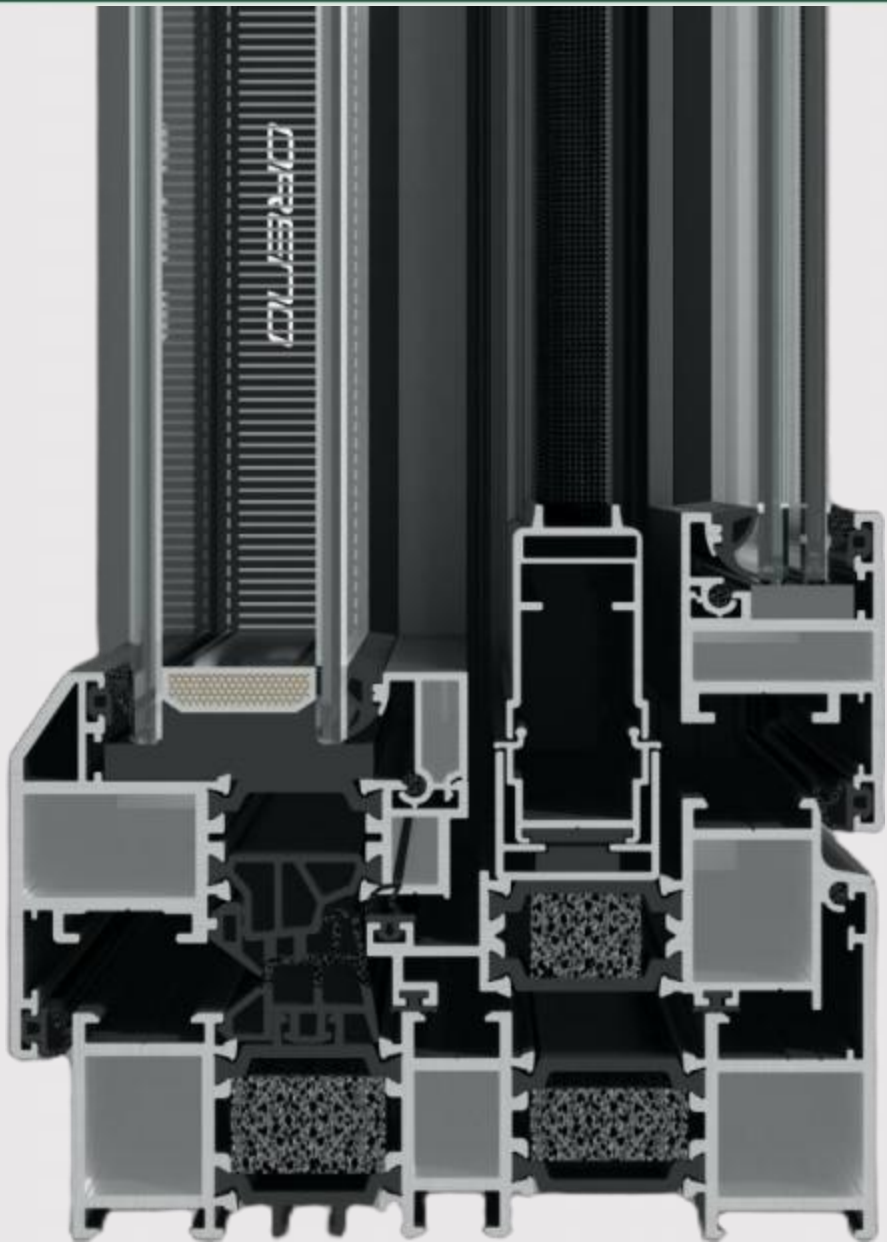

抗台风窗·结构亮点

亮点一：底框穿镀锌方钢

底框穿镀锌方钢16*16*2.0MM超高承重性能，可承载12平方以上超大夹胶玻璃的重量；

亮点二：玻璃内置紧固件

玻璃四周间隔1000MM内置150MM长度紧固件配2颗M4内六角紧固，抵御超强正风压；

亮点三：超国标玻璃入槽

玻璃入槽深度25MM+多腔体挡边翅壁加固，
抗扭力超强，避免台风负风压扭曲大玻璃脱槽；

亮点四：拼樘内置镀锌钢板

双断桥创新结构 | 双玻扇阻隔降噪 | 四锁点四面咬合
内外8道密封设计 | 固玻边框间隙配置防水隔音海绵 |
垂直等温线设计 | 第四代L型闪电排水系统

工艺亮点

整框焊接鸭嘴胶条 | 双组份销钉注胶工艺 | OCF保温
填充 | 插脚暖边条 | 穿芯密封胶条 | 四玻夹胶双中空

性能亮点

高精型材2.0MM | 德国诺托+深圳好博五金系统

 深度睡眠窗·就选欧莱诺

欧莱诺二代七星睡眠窗

双断桥内开内倒 + 外开双玻扇

基本参数

窗框占墙宽：125MM

窗框可视面尺寸（内/外）：35MM/55.1MM

外框隔热条宽度：29MM/30MM

内玻扇可视面：60MM

外玻扇可视面：32.6MM

玻扇厚度（内/外）：70.9MM/31.6MM

内玻扇热条宽度：27MM