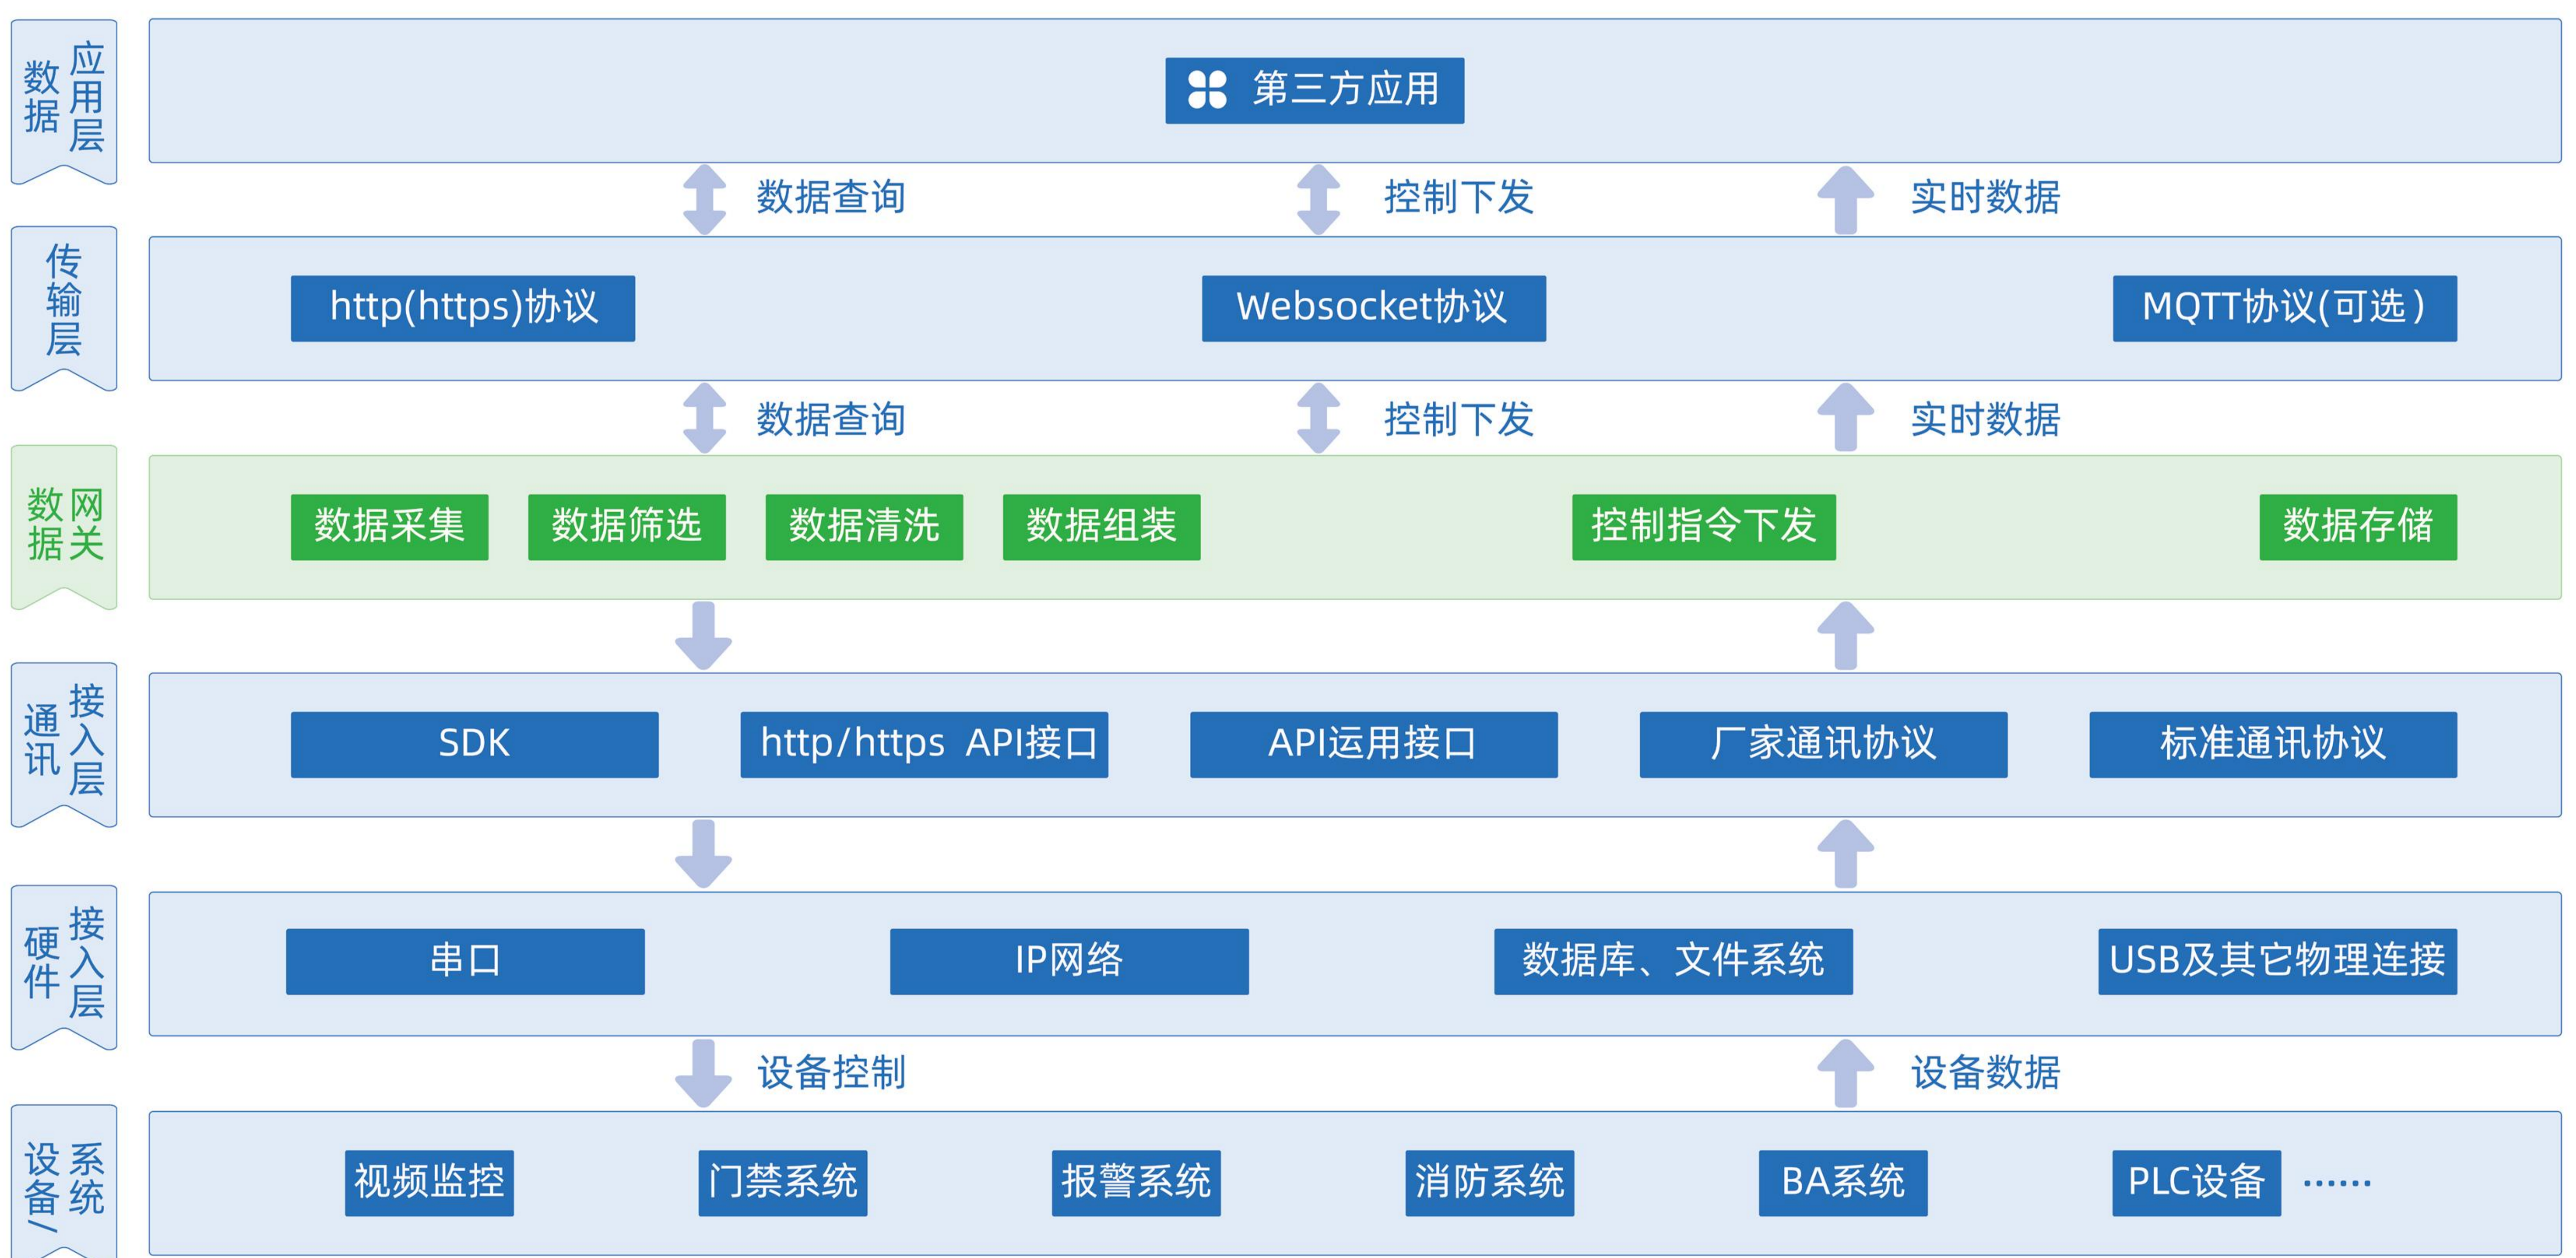

关注公众号

关注视频号

数据采集网关

睿网数据采集网关可实现对建筑体内安防系统、楼宇自控系统、消防系统、泛感知系统、信息化应用系统等设备或子系统的信息采集，为万物互联提供可靠、安全稳定的终端接入、协议适配、数据清洗、数据流转等核心功能。

网关通过标准或规范化的接口，为上层平台或第三方软件提供数据服务和应用支持。支持多种子系统接入方式（不限于API/SDK、私有或通用协议、TCP/IP、HTTP等），目前已接入60多种子系统，500+设备SDK或协议驱动库。

6 大产品特性

- 1 多数据接入方便**
提供RS232、USB、RJ45、Wi-Fi等多种接口类型，简易便捷
- 2 多协议解析**
覆盖建筑智能化众多主流子系统协议，实现产品化交付
- 3 模块化部署**
采用模块化技术，实现协议的快速接入
- 4 双机热备**
具有热备功能，确保数据安全
- 5 安全稳定**
大量项目的实际应用，安全稳定
- 6 维护方便**
实现产品化，确保维护方便

硬件规格

原理图

汇聚网关结构图

将前端的多台数据网关上的数据汇聚到一台设备上向外提供服务

数据采集网关接入设备清单（部分）

视频监控系统

Onvif协议	GB28181协议	RTSP协议
海康ISC平台	海康iVMS8700 Dll SDK V2.5.2平台	海康iVMS8700 OpenAPI V2.9.2平台
海康iVMS8200 Open V3.4.1平台	海康威视嵌入式网络设备IPC、DVR、NVR...	大华ICC平台
大华DSS平台	大华嵌入式网络设备IPC、DVR、NVR...	宇视IMOS平台
宇视IPC、NVR	华为IVS1800/ITS800	华为eSDK IVS
天地伟业网络设备IPC、NVR	天地伟业 Easy7平台	大字IPC型号HD1000PC
大字IPC型号HD2100PC	深圳英飞拓Infinova IPC	深圳英飞拓Infinova VMS
上海Howell IPC、NVR	Sony IPC	夏勃朗IPC
汉邦7000嵌入式DVR、IPC	上海广拓IPC、NVR	通立嵌入式DVR
Samsung IPC	松下单路 IPC	泛海三江嵌入式DVR
Ruinet M1/艾普视达IPC,通用版	Ruinet M2/杰迈IPC	星网锐捷DVR、NVR、IPC
立迈第1代嵌入式DVR	Sinsol SPE IPC	上海伟视清NVR
雄迈模组的IPC	深圳景阳Sunell H264 IPC	深圳景阳Sunell H265 IPC
蓝色星际通用网络设备	苏州科达嵌入式NVR	台湾Digiever 的Linux NVR
黄河/海清IPC	上海鑫竹成IPC