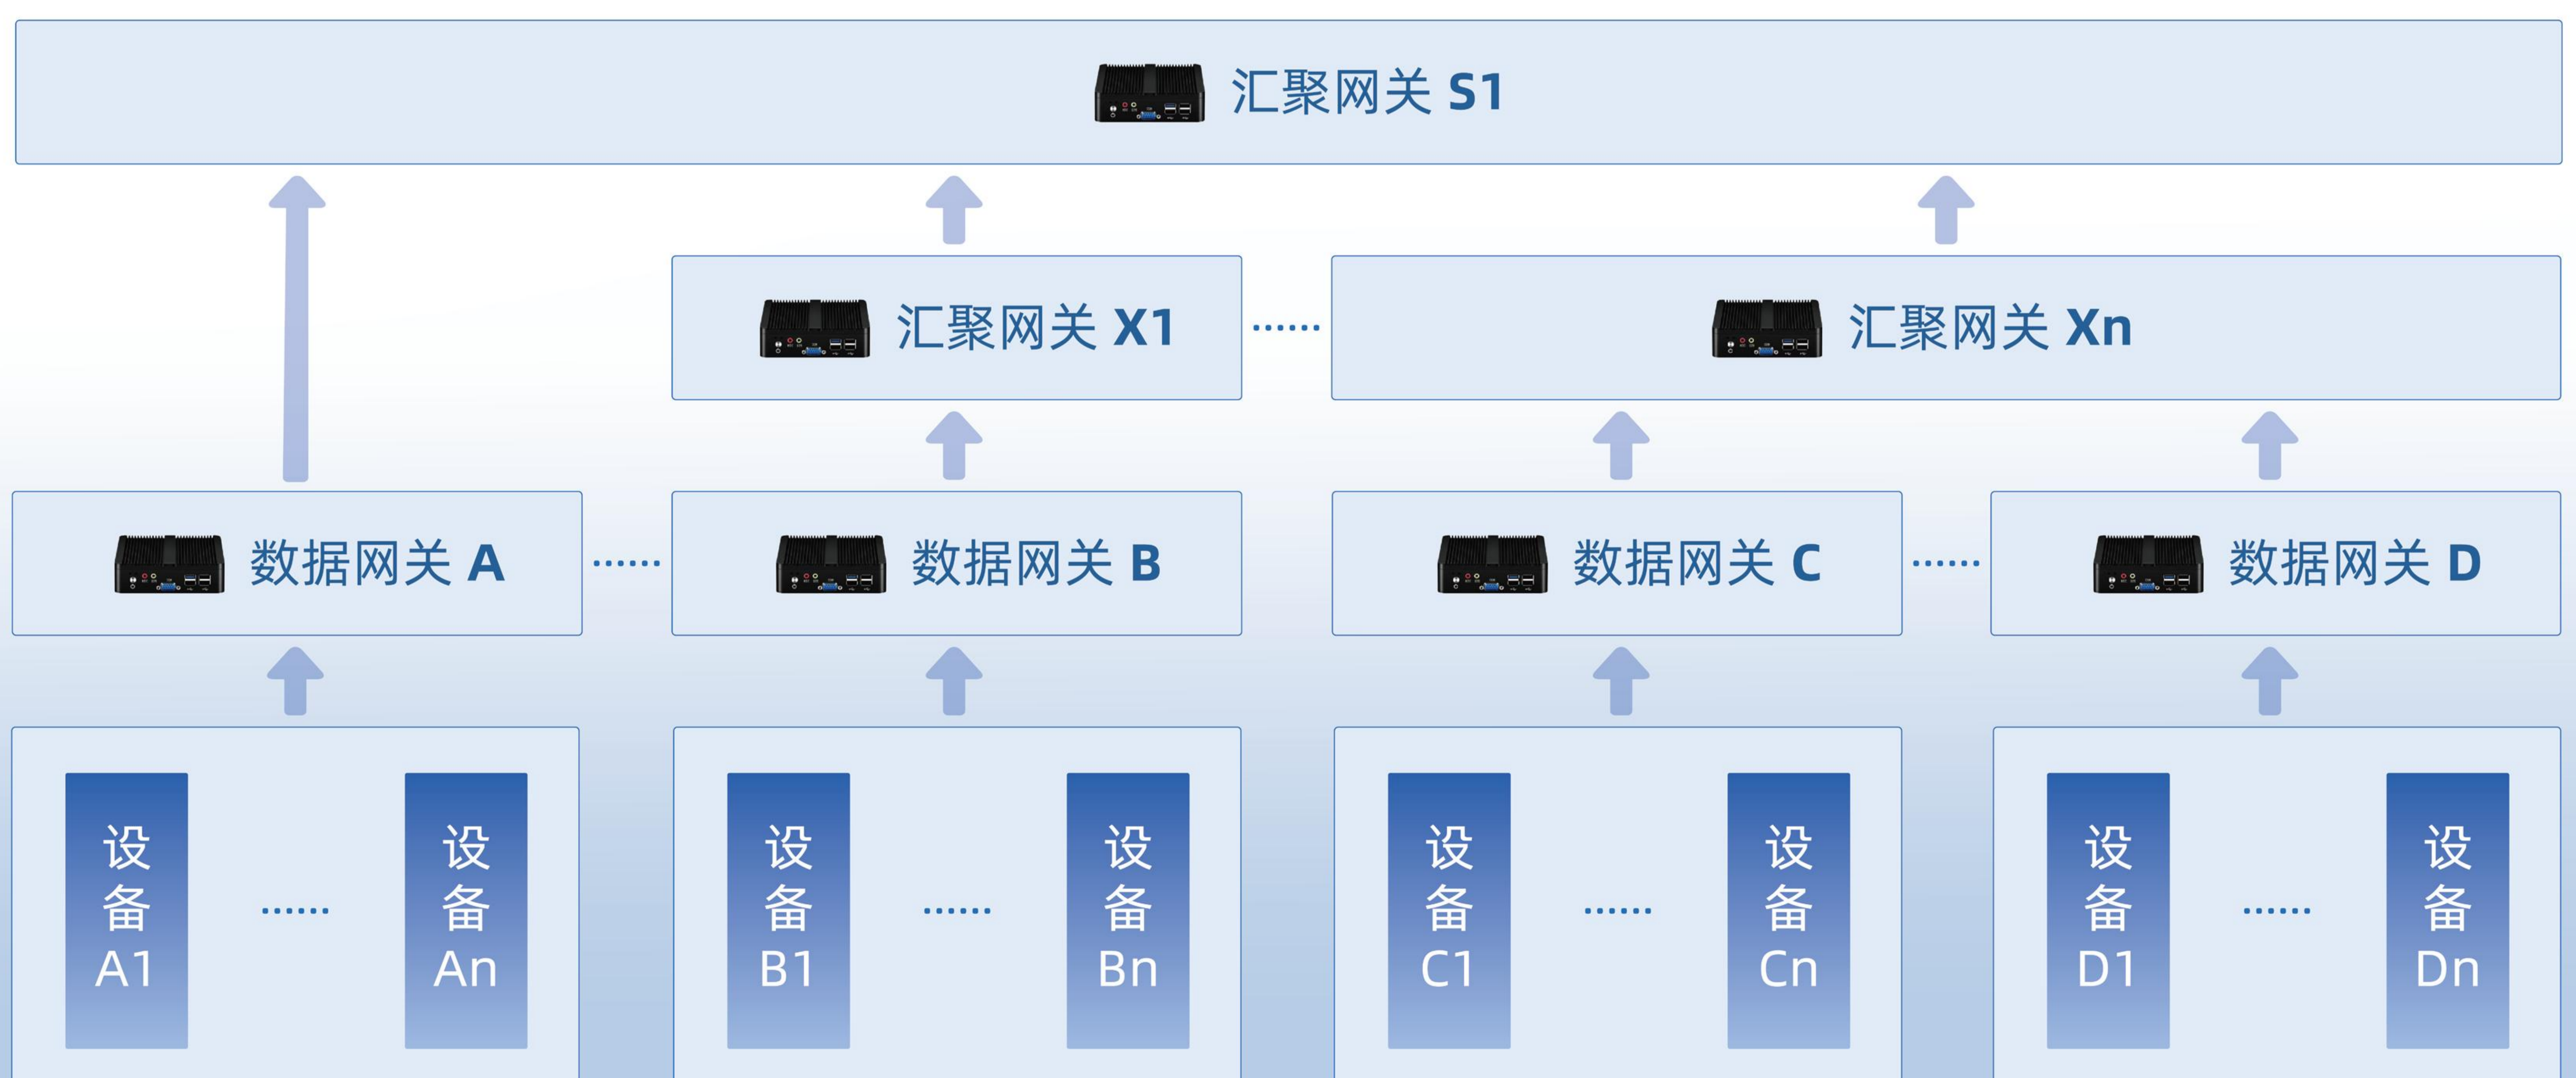

关注公众号

关注视频号

数据采集网关

睿网数据采集网关可实现对建筑体内安防系统、楼宇自控系统、消防系统、泛感知系统、信息化应用系统等设备或子系统的信息采集，为万物互联提供可靠、安全稳定的终端接入、协议适配、数据清洗、数据流转等核心功能。

网关通过标准或规范化的接口，为上层平台或第三方软件提供数据服务和应用支持。支持多种子系统接入方式（不限于API/SDK、私有或通用协议、TCP/IP、HTTP等），目前已接入60多种子系统，500+设备SDK或协议驱动库。

6 大产品特性

- 1 多数据接入方便**
提供RS232、USB、RJ45、Wi-Fi等多种接口类型，简易便捷
- 2 多协议解析**
覆盖建筑智能化众多主流子系统协议，实现产品化交付
- 3 模块化部署**
采用模块化技术，实现协议的快速接入
- 4 双机热备**
具有热备功能，确保数据安全
- 5 安全稳定**
大量项目的实际应用，安全稳定
- 6 维护方便**
实现产品化，确保维护方便

硬件规格

原理图

汇聚网关结构图

将前端的多台数据网关上的数据汇聚到一台设备上向外提供服务

数据采集网关接入设备清单（部分）

视频监控系统

Onvif协议	GB28181协议	RTSP协议
海康ISC平台	海康iVMS8700 Dll SDK V2.5.2平台	海康iVMS8700 OpenAPI V2.9.2平台
海康iVMS8200 Open V3.4.1平台	海康威视嵌入式网络设备IPC、DVR、NVR...	大华ICC平台
大华DSS平台	大华嵌入式网络设备IPC、DVR、NVR...	宇视IMOS平台
宇视IPC、NVR	华为IVS1800/ITS800	华为eSDK IVS
天地伟业网络设备IPC、NVR	天地伟业 Easy7平台	大字IPC型号HD1000PC
大字IPC型号HD2100PC	深圳英飞拓Infinova IPC	深圳英飞拓Infinova VMS
上海Howell IPC、NVR	Sony IPC	夏勃朗IPC
汉邦7000嵌入式DVR、IPC	上海广拓IPC、NVR	通立嵌入式DVR
Samsung IPC	松下单路 IPC	泛海三江嵌入式DVR
Ruinet M1/艾普视达IPC,通用版	Ruinet M2/杰迈IPC	星网锐捷DVR、NVR、IPC
立迈第1代嵌入式DVR	Sinsol SPE IPC	上海伟视清NVR
雄迈模组的IPC	深圳景阳Sunell H264 IPC	深圳景阳Sunell H265 IPC
蓝色星际通用网络设备	苏州科达嵌入式NVR	台湾Digiever 的Linux NVR
黄河/海清IPC	上海鑫竹成IPC