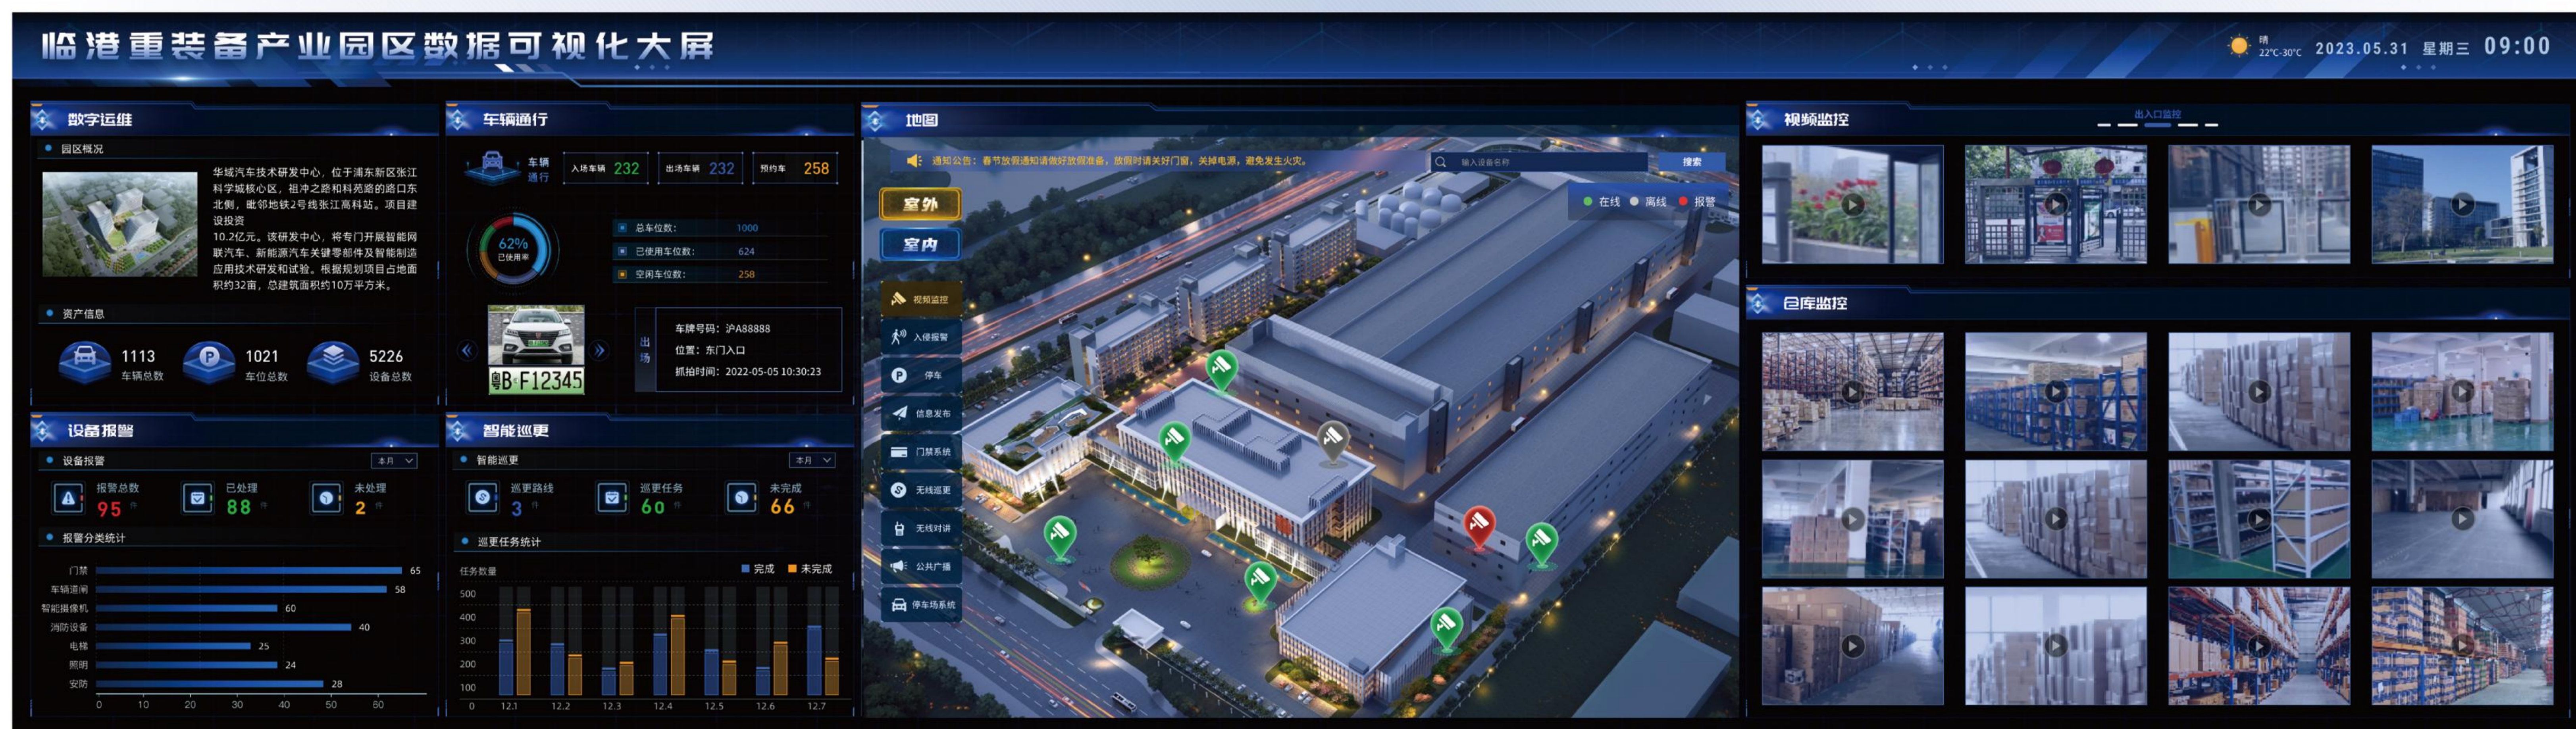

南京市青少年宫

上海大歌剧院

鄂州市文化中心

园区商业

利用平面地图、GIS地图、2.5D地图及三维可视化开发等方式，依托于AIOT底层数据进行园区、商业、楼宇的整体态势呈现。通过环境可视化、建筑可视化、安防可视化、运维可视化以及管理可视化，利用多场景联动等方式，实现园区、商业、楼宇的智能化、便捷化管理。

临港重装备产业园

上海漕河泾新兴技术开发区

中国银联研发中心