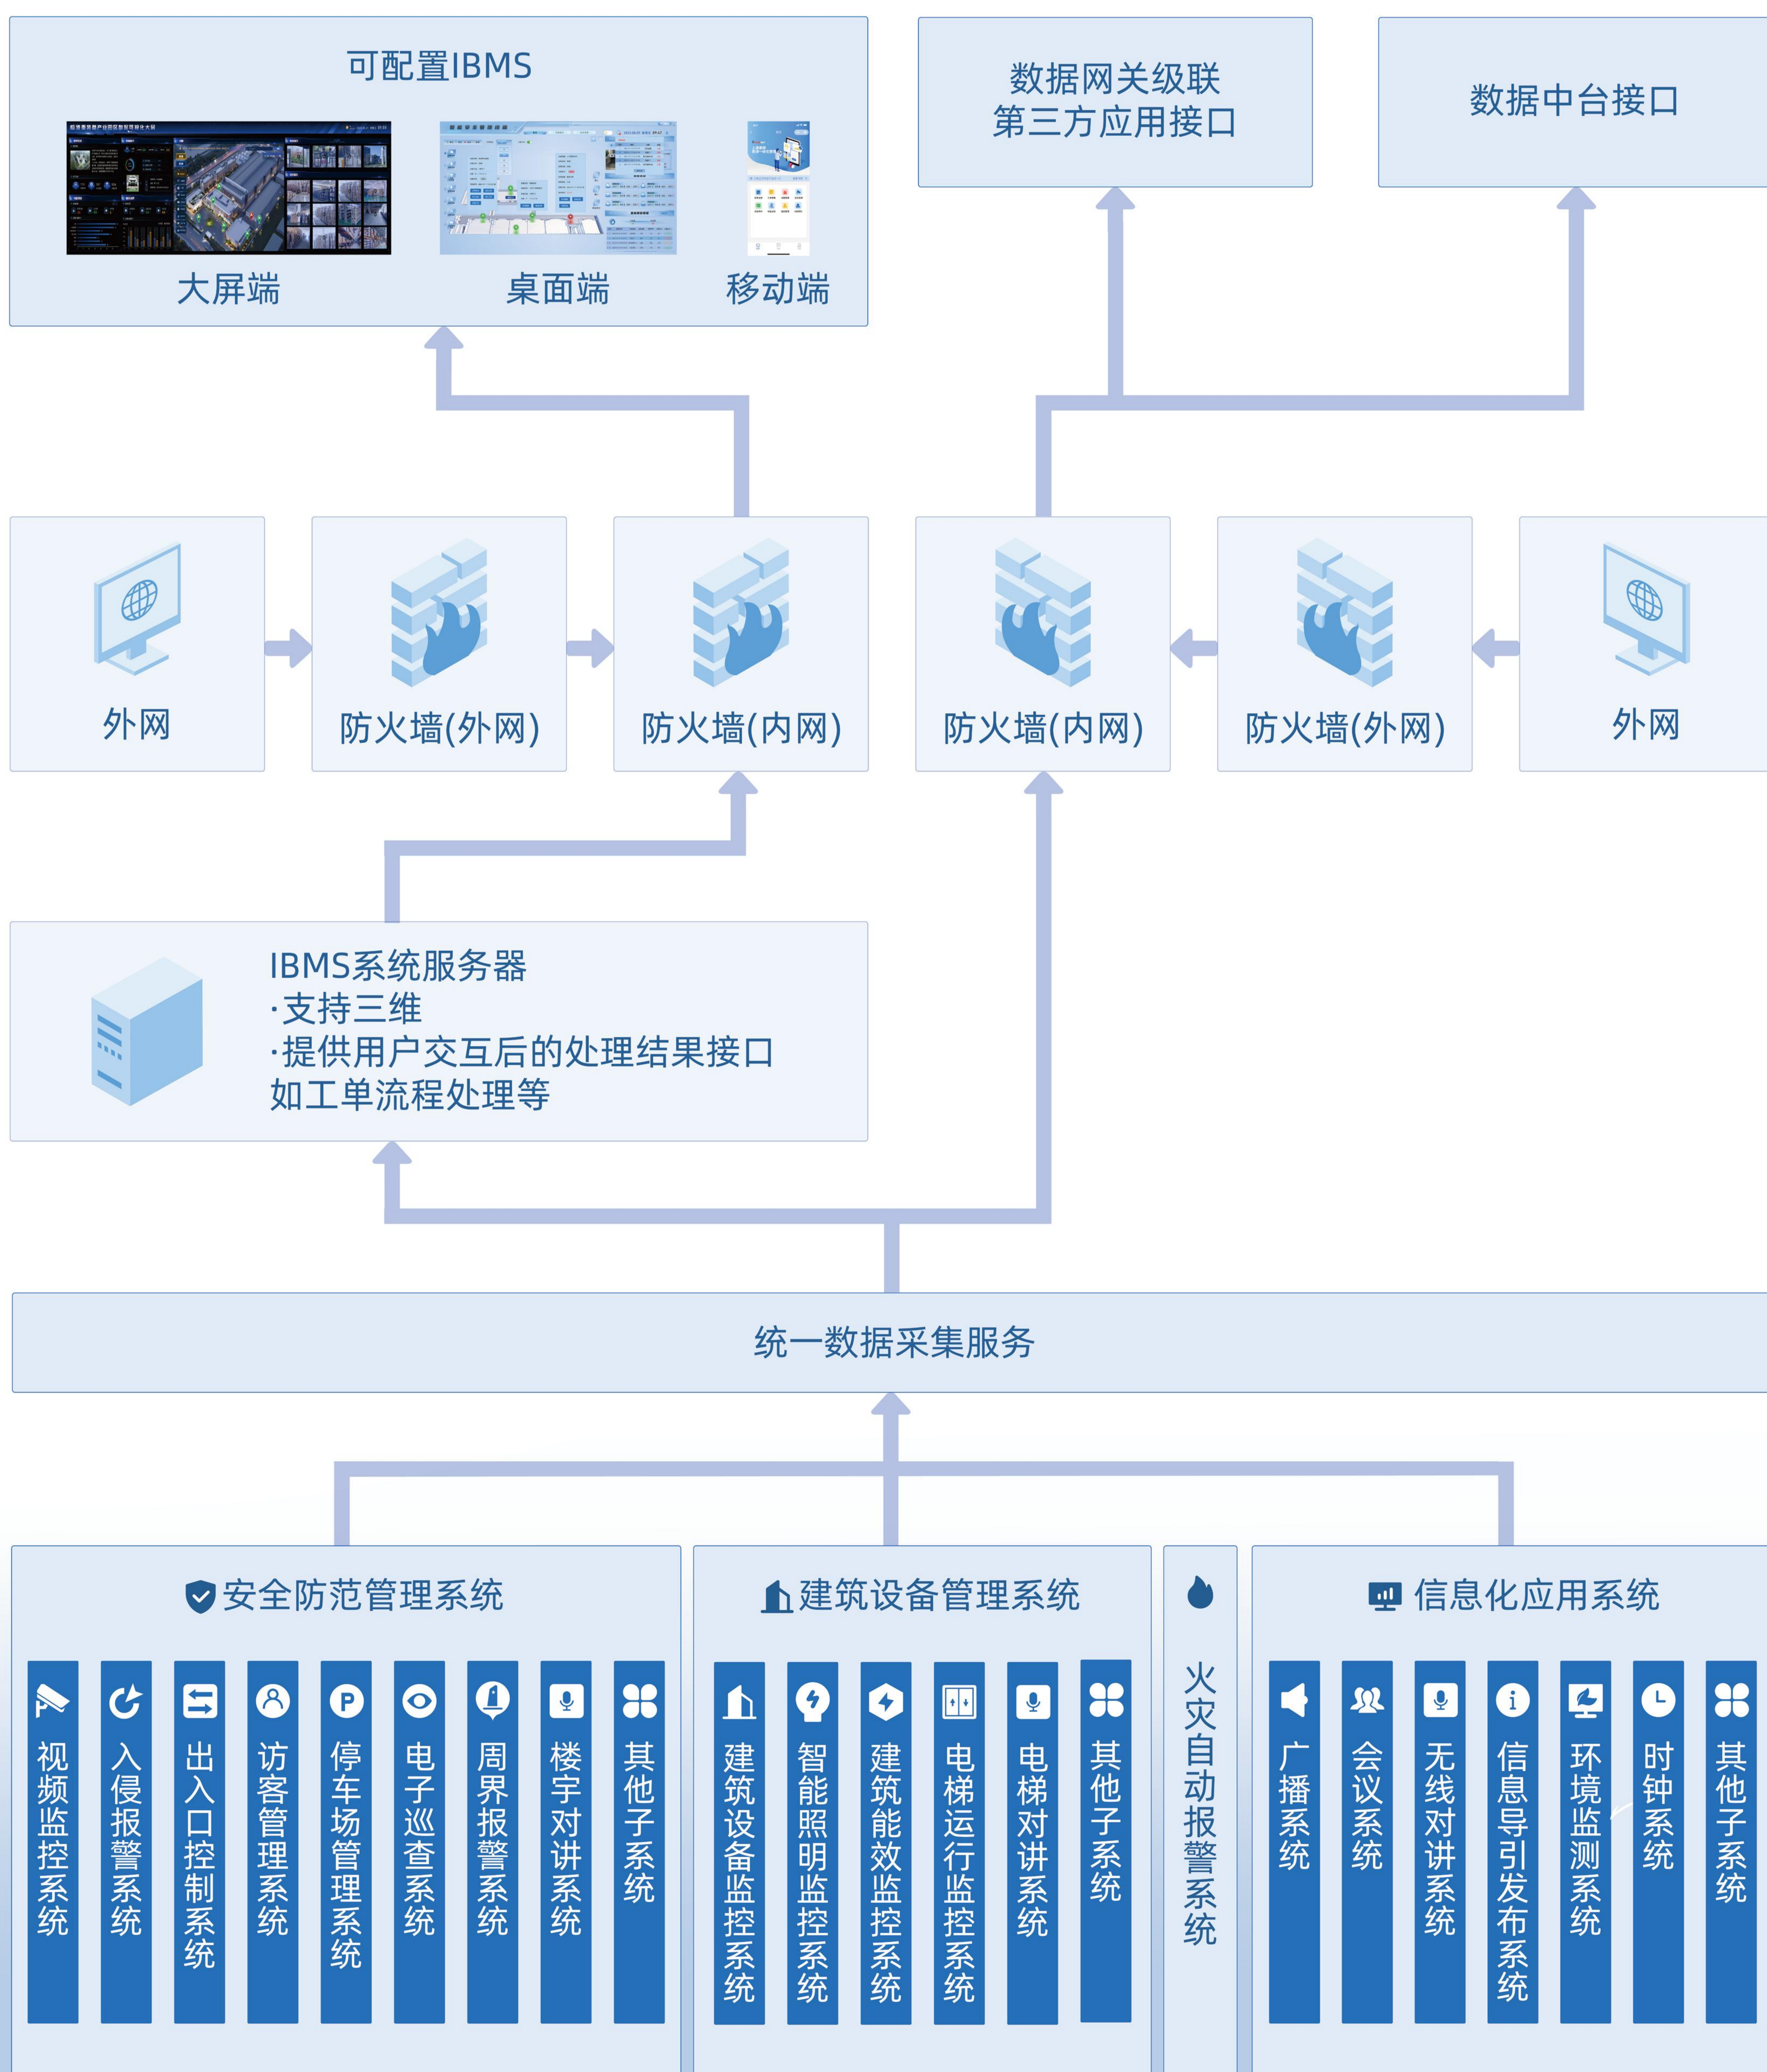

通用协议

Bacnet协议IP版
Modbus IP网络使用串口协议
Modbus IP网络协议
Modbus 串口协议
OPC DA通讯协议
SNMP V1,V2版协议 UDP

还有更多

欢迎咨询!

目前已累计接入**60+**物联子系统、
500+物联设备协议

多元数据集成可配置IBMS平台

多元数据集成可配置IBMS平台，是一种集成多智能化设备与系统的管理平台。通过无缝整合与集成楼宇自动化系统（BAS）、安全防范系统（SAS）、火灾自动报警系统（FAS）及能源管理系统（EMS）等子系统，构建统一管理界面、集中数据库及智能场景应用，实现建筑物理环境全方位智能化监控与管理，提升综合使用效能与物业管理效率，确保设备高效、节能、稳定运行，为客户营造安全、舒适、便捷的环境。

系统架构图

产品核心功能

可视化集中管控

集中监视管理各子系统，统一存储展示信息，精准反映运行数据，实时预警关键设备，支持多维度地图与灵活控制

统一报警管理

实时监测设备报警与状态，提供统一报警界面，可针对不同子系统设置报警级别，以多媒体形式展示报警内容

跨系统智能联动

基于智能建筑流程，结合设备布防状态，通过标准化接口配置联动逻辑，提升管理能力及突发事件处理效率