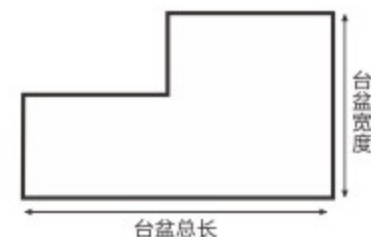

专属定制服务 满足你追求贴合需求

CUSTOM SERVICE

切角定制

加深定制

加宽定制

左切角