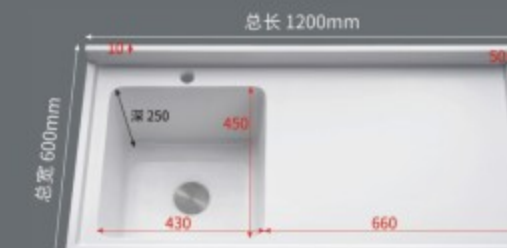

140 高低盆 单下水 (左右可选)

130 切角盆 双下水 (左右可选)

140 切角盆 双下水 (左右可选)

150 切角盆 双下水 (左右可选)

150 高低盆 单下水 (左右可选)

90 常规盆 双下水 (左右可选)

100 常规盆 双下水 (左右可选)

110 常规盆 双下水 (左右可选)

120 常规盆 双下水 (左右可选)

130 常规盆 双下水 (左右可选)

100 固定搓衣盆 (右盆)

100 固定搓衣盆 (右盆)

90 机上盆 (左右可选)

140 常规盆 双下水 (左右可选)

150 常规盆 双下水 (左右可选)

160 机上盆 (不分左右)

120 无搓盆 单下水 (左右可选)

48 无搓盆

60 活动搓衣板

60 固定搓衣盆 (右盆)

70 固定搓衣盆 (右盆)

120 常规盆 单下水 (左右可选)

150 常规盆 单下水 (不分左右)

80 固定搓衣盆 (右盆)