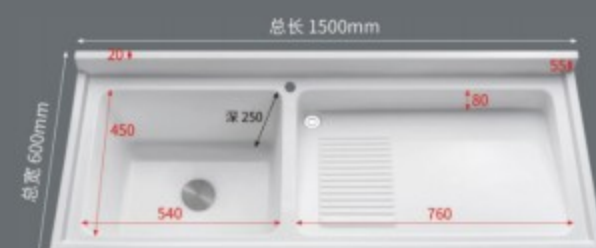

140 高低盆 单下水 (左右可选)

130 切角盆 双下水 (左右可选)

140 切角盆 双下水 (左右可选)

150 切角盆 双下水 (左右可选)

150 高低盆 单下水 (左右可选)

90 常规盆 双下水 (左右可选)

100 常规盆 双下水 (左右可选)

110 常规盆 双下水 (左右可选)

120 常规盆 双下水 (左右可选)

130 常规盆 双下水 (左右可选)

100 固定搓衣盆 (右盆)

100 固定搓衣盆 (右盆)

90 机上盆 (左右可选)

140 常规盆 双下水 (左右可选)

150 常规盆 双下水 (左右可选)

160 机上盆 (不分左右)

120 无搓盆 单下水 (左右可选)

48 无搓盆

60 活动搓衣板

60 固定搓衣盆 (右盆)

70 固定搓衣盆 (右盆)

120 常规盆 单下水 (左右可选)

150 常规盆 单下水 (不分左右)

80 固定搓衣盆 (右盆)