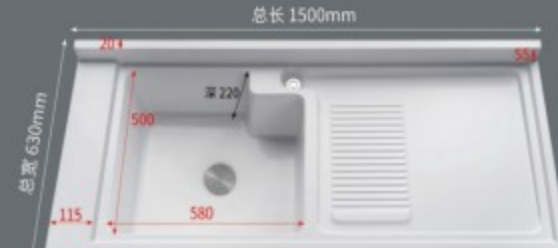

140 常规盆 双下水 (左右可选)

150 常规盆 双下水 (左右可选)

160 常规盆 双下水 (左右可选)

170 常规盆 双下水 (左右可选)

180 常规盆 双下水 (左右可选)

106 常规盆 双下水 (左右可选)

120 常规盆 双下水 (左右可选)

150 常规盆 双下水 (左右可选)

140 常规盆 双下水 (左右可选)

150 常规盆 双下水 (左右可选)

160 切角盆 双下水 (左右可选)

116 切角加宽盆 双下水 (左右可选)

126 切角加宽盆 双下水 (左右可选)

160 常规盆 双下水 (左右可选)

126 加宽盆 双下水 (左右可选)

136 加宽盆 双下水 (左右可选)