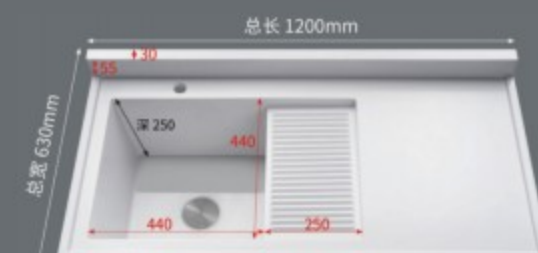

120 常规盆 双下水 (左右可选)

130 常规盆 双下水 (左右可选)

100 固定搓衣盆 (右盆)

100 固定搓衣盆 (右盆)

90 机上盆 (左右可选)

140 常规盆 双下水 (左右可选)

150 常规盆 双下水 (左右可选)

160 机上盆 (不分左右)

120 无搓盆 单下水 (左右可选)

48 无搓盆

60 活动搓衣板

60 固定搓衣盆 (右盆)

70 固定搓衣盆 (右盆)

120 常规盆 单下水 (左右可选)

150 常规盆 单下水 (不分左右)

80 固定搓衣盆 (右盆)