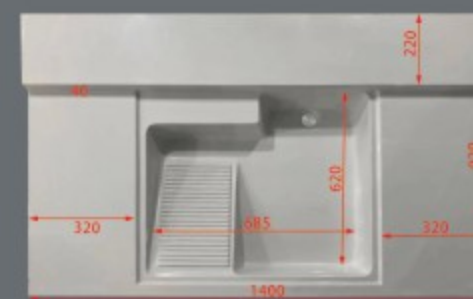

140 加宽盆 单下水 (不分左右)