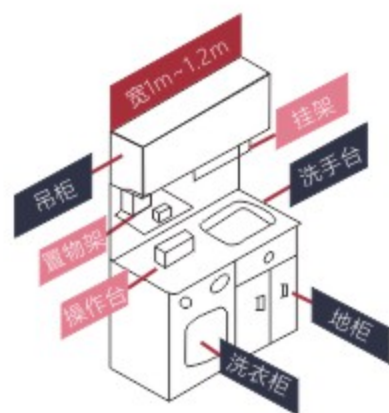

自由空间/随心定制

方案设计·量身打造·您的想法我来实现

方案一

洗衣柜+吊柜

这是常见的阳台柜布局
1m-1.5m宽的阳台都可采用
搭配悬空置物架使用更方便

方案二

双洗衣柜+吊柜

如果家里不止有洗衣机还有
烘干机而将两台机器叠放在
一起更省空间。