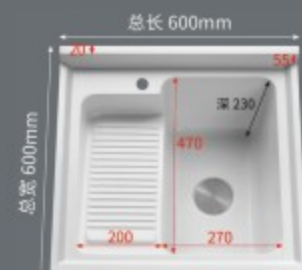

140 高低盆 单下水 (左右可选)

130 切角盆 双下水 (左右可选)

140 切角盆 双下水 (左右可选)

150 切角盆 双下水 (左右可选)

150 高低盆 单下水 (左右可选)

90 常规盆 双下水 (左右可选)

100 常规盆 双下水 (左右可选)

110 常规盆 双下水 (左右可选)

120 常规盆 双下水 (左右可选)

130 常规盆 双下水 (左右可选)

100 固定搓衣盆 (右盆)

100 固定搓衣盆 (右盆)

90 机上盆 (左右可选)

140 常规盆 双下水 (左右可选)

150 常规盆 双下水 (左右可选)

160 机上盆 (不分左右)

120 无搓盆 单下水 (左右可选)

48 无搓盆

60 活动搓衣板

60 固定搓衣盆 (右盆)

70 固定搓衣盆 (右盆)

120 常规盆 单下水 (左右可选)

150 常规盆 单下水 (不分左右)

80 固定搓衣盆 (右盆)