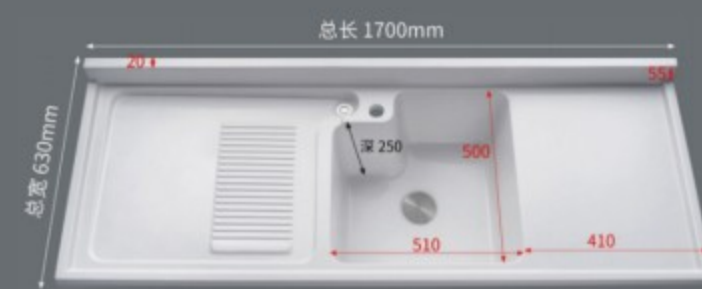

140 常规盆 双下水 (左右可选)

150 常规盆 双下水 (左右可选)

160 常规盆 双下水 (左右可选)

170 常规盆 双下水 (左右可选)

180 常规盆 双下水 (左右可选)

106 常规盆 双下水 (左右可选)

120 常规盆 双下水 (左右可选)

150 常规盆 双下水 (左右可选)