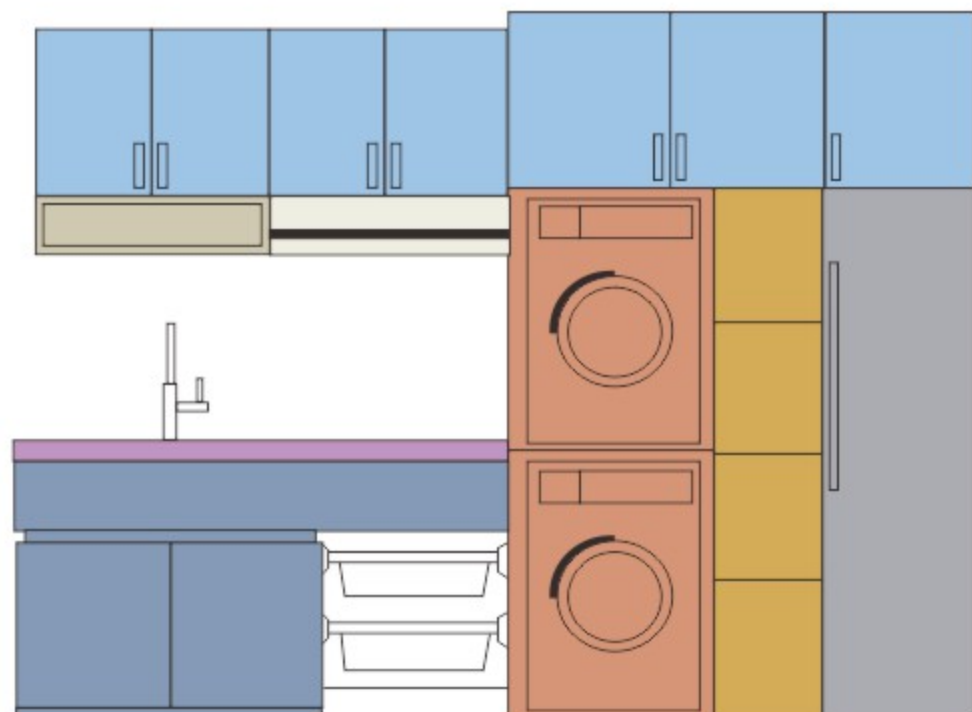

自由空间/随心定制

方案设计·量身打造·您的想法我来实现

方案一

洗衣柜+吊柜

这是常见的阳台柜布局
1m-1.5m宽的阳台都可采用
搭配悬空置物架使用更方便

方案二

双洗衣柜+吊柜

如果家里不止有洗衣机还有
烘干机而将两台机器叠放在
一起更省空间。

方案三

洗衣柜+吊柜+拖把池

当阳台宽度大于1.6米时，
考虑增加一个拖把池日常打
扫方便顺手又好用。

- ① 材质可选
  18蜂窝铝/太空铝
- ② 颜色可选
  多种色彩、纹理，自由搭配
- ③ 柜型设计
  多种色彩、纹理，自由搭配
- ④ 台面可选
  多种盆形、下水、色彩搭配
- ⑤ 超强收纳
  抽屉/开门/置物篮/收纳格/毛巾杆/开
  放格/置物区/边柜
- ⑥ 五金配件
  大品牌耐用五金配件

高强度背拉横杆
稳定不摇晃

免拉手设计
美观又牢固

板式结构 1步到位

全新构架设计 安装快捷稳固

数控精准裁切、打孔，8合1螺丝角码组装固定
大幅提升结构稳定性，并且把颜值拉满