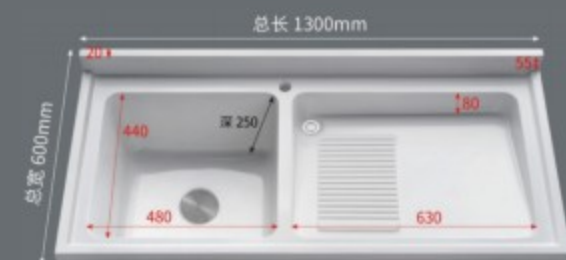

140 切角加宽盆 双下水 (左右可选)

160 切角加宽盆 双下水 (左右可选)

120 高低盆 双下水 (左右可选)

120 切角盆 双下水 (左右可选)

130 切角盆 双下水 (左右可选)

120 切角盆 双下水 (左右可选)

120 高低盆 双下水 (左右可选)

130 高低盆 双下水 (左右可选)

140 高低盆 单下水 (左右可选)

130 切角盆 双下水 (左右可选)

140 切角盆 双下水 (左右可选)

150 切角盆 双下水 (左右可选)

150 高低盆 单下水 (左右可选)

90 常规盆 双下水 (左右可选)

100 常规盆 双下水 (左右可选)

110 常规盆 双下水 (左右可选)

120 常规盆 双下水 (左右可选)

130 常规盆 双下水 (左右可选)

100 固定搓衣盆 (右盆)

100 固定搓衣盆 (右盆)

90 机上盆 (左右可选)

140 常规盆 双下水 (左右可选)

150 常规盆 双下水 (左右可选)

160 机上盆 (不分左右)