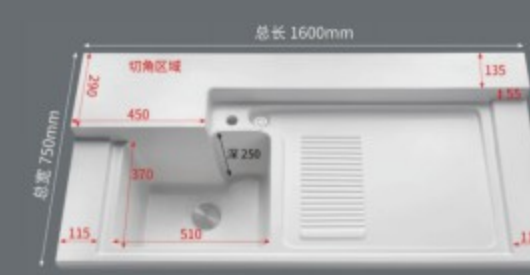

160 切角加宽盆 双下水 (左右可选)