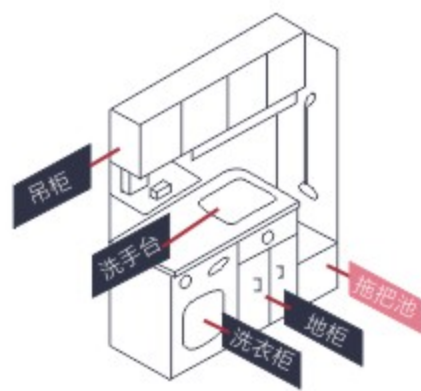

自由空间/随心定制

方案设计·量身打造·您的想法我来实现

方案一

洗衣柜+吊柜

这是常见的阳台柜布局
1m-1.5m宽的阳台都可采用
搭配悬空置物架使用更方便

方案二

双洗衣柜+吊柜

如果家里不止有洗衣机还有
烘干机而将两台机器叠放在
一起更省空间。