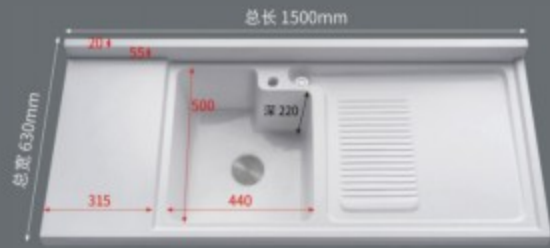

140 常规盆 双下水 (左右可选)

150 常规盆 双下水 (左右可选)

160 常规盆 双下水 (左右可选)

170 常规盆 双下水 (左右可选)

180 常规盆 双下水 (左右可选)

106 常规盆 双下水 (左右可选)

120 常规盆 双下水 (左右可选)

150 常规盆 双下水 (左右可选)

140 常规盆 双下水 (左右可选)

150 常规盆 双下水 (左右可选)

160 切角盆 双下水 (左右可选)

116 切角加宽盆 双下水 (左右可选)

126 切角加宽盆 双下水 (左右可选)

160 常规盆 双下水 (左右可选)

126 加宽盆 双下水 (左右可选)

136 加宽盆 双下水 (左右可选)