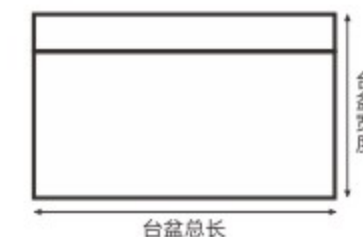

人造微晶石台面 坚固耐用 耐腐蚀

高温煅烧釉面，表面光滑
防止水渍附着渗透多次使用依旧光洁如新

左右盆可选
根据生活习惯选择

匠心细节 呈现品质柜体

专属定制服务 满足你追求贴合需求

CUSTOM SERVICE

切角定制

加深定制

加宽定制

左切角

右切角

加长

加宽

一体成型任意定制

打造您的专属一体成型，轻松驾驭各种装修风格