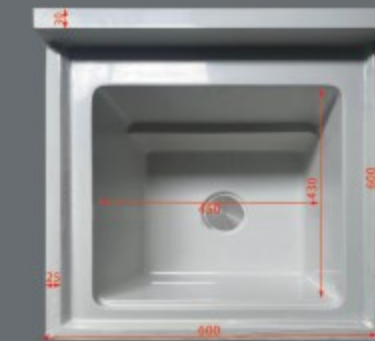

80 固定搓衣盆 (右盆)

90 固定搓衣盆 (右盆)

140 加宽盆 单下水 (不分左右)

70 常规盆 单下水 (不分左右)

60 常规盆 单下水 (不分左右)

人造微晶石台面 坚固耐用 耐腐蚀

高温煅烧釉面，表面光滑
防止水渍附着渗透多次使用依旧光洁如新

双下水设计 清污分流轻松洗净 **防水设计**

左右盆可选
根据生活习惯选择

左盆可选
盆在左，即为左盆

右盆可选
盆在右，即为右盆

匠心细节 呈现品质柜体

简洁大平台
台面光洁平整
简洁美观
放置物品更方便

优质原材料
品质釉面
耐磨耐用
严格检查质量

内置搓衣板
一体成型
搓衣板洗衣更方便

边缘防溢水
边缘加高设计
防止用水溢出