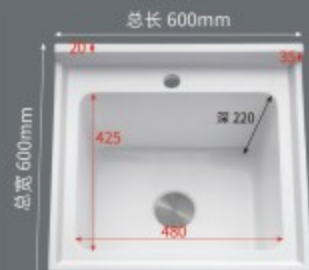

140 高低盆 单下水 (左右可选)

130 切角盆 双下水 (左右可选)

140 切角盆 双下水 (左右可选)

150 切角盆 双下水 (左右可选)

150 高低盆 单下水 (左右可选)

90 常规盆 双下水 (左右可选)

100 常规盆 双下水 (左右可选)

110 常规盆 双下水 (左右可选)

120 常规盆 双下水 (左右可选)

130 常规盆 双下水 (左右可选)

100 固定搓衣盆 (右盆)

100 固定搓衣盆 (右盆)

90 机上盆 (左右可选)

140 常规盆 双下水 (左右可选)

150 常规盆 双下水 (左右可选)

160 机上盆 (不分左右)

120 无搓盆 单下水 (左右可选)

48 无搓盆

60 活动搓衣板

60 固定搓衣盆 (右盆)

70 固定搓衣盆 (右盆)

120 常规盆 单下水 (左右可选)

150 常规盆 单下水 (不分左右)

80 固定搓衣盆 (右盆)