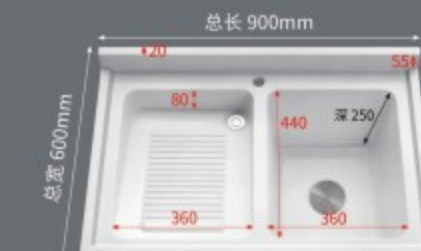

140 切角加宽盆 双下水 (左右可选)

160 切角加宽盆 双下水 (左右可选)

120 高低盆 双下水 (左右可选)

120 切角盆 双下水 (左右可选)

130 切角盆 双下水 (左右可选)

120 切角盆 双下水 (左右可选)

120 高低盆 双下水 (左右可选)

130 高低盆 双下水 (左右可选)

140 高低盆 单下水 (左右可选)

130 切角盆 双下水 (左右可选)

140 切角盆 双下水 (左右可选)

150 切角盆 双下水 (左右可选)

150 高低盆 单下水 (左右可选)

90 常规盆 双下水 (左右可选)

100 常规盆 双下水 (左右可选)

110 常规盆 双下水 (左右可选)

120 常规盆 双下水 (左右可选)

130 常规盆 双下水 (左右可选)

100 固定搓衣盆 (右盆)

100 固定搓衣盆 (右盆)

90 机上盆 (左右可选)

140 常规盆 双下水 (左右可选)

150 常规盆 双下水 (左右可选)

160 机上盆 (不分左右)