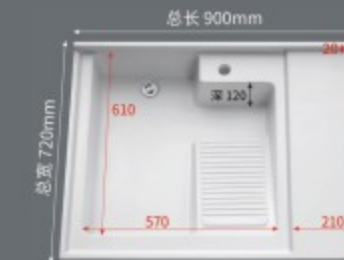

140 高低盆 单下水 (左右可选)

130 切角盆 双下水 (左右可选)

140 切角盆 双下水 (左右可选)

150 切角盆 双下水 (左右可选)

150 高低盆 单下水 (左右可选)

90 常规盆 双下水 (左右可选)

100 常规盆 双下水 (左右可选)

110 常规盆 双下水 (左右可选)

120 常规盆 双下水 (左右可选)

130 常规盆 双下水 (左右可选)

100 固定搓衣盆 (右盆)

100 固定搓衣盆 (右盆)

90 机上盆 (左右可选)

140 常规盆 双下水 (左右可选)

150 常规盆 双下水 (左右可选)

160 机上盆 (不分左右)

120 无搓盆 单下水 (左右可选)

48 无搓盆

60 活动搓衣板

60 固定搓衣盆 (右盆)

70 固定搓衣盆 (右盆)

120 常规盆 单下水 (左右可选)

150 常规盆 单下水 (不分左右)

80 固定搓衣盆 (右盆)