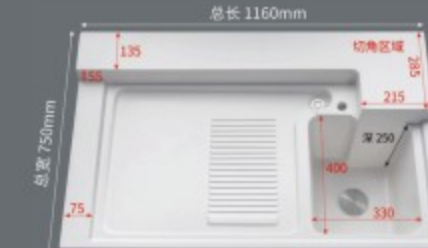

116 切角加宽盆 双下水 (左右可选)