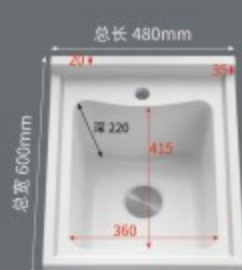

140 高低盆 单下水 (左右可选)

130 切角盆 双下水 (左右可选)

140 切角盆 双下水 (左右可选)

150 切角盆 双下水 (左右可选)

150 高低盆 单下水 (左右可选)

90 常规盆 双下水 (左右可选)

100 常规盆 双下水 (左右可选)

110 常规盆 双下水 (左右可选)

120 常规盆 双下水 (左右可选)

130 常规盆 双下水 (左右可选)

100 固定搓衣盆 (右盆)

100 固定搓衣盆 (右盆)

90 机上盆 (左右可选)

140 常规盆 双下水 (左右可选)

150 常规盆 双下水 (左右可选)

160 机上盆 (不分左右)

120 无搓盆 单下水 (左右可选)

48 无搓盆

60 活动搓衣板

60 固定搓衣盆 (右盆)

70 固定搓衣盆 (右盆)

120 常规盆 单下水 (左右可选)

150 常规盆 单下水 (不分左右)

80 固定搓衣盆 (右盆)