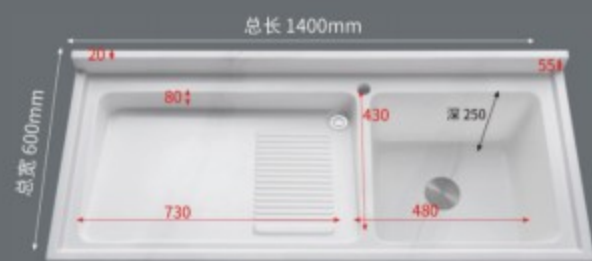

140 高低盆 单下水 (左右可选)

130 切角盆 双下水 (左右可选)

140 切角盆 双下水 (左右可选)

150 切角盆 双下水 (左右可选)

150 高低盆 单下水 (左右可选)

90 常规盆 双下水 (左右可选)

100 常规盆 双下水 (左右可选)

110 常规盆 双下水 (左右可选)

120 常规盆 双下水 (左右可选)

130 常规盆 双下水 (左右可选)

100 固定搓衣盆 (右盆)

100 固定搓衣盆 (右盆)

90 机上盆 (左右可选)

140 常规盆 双下水 (左右可选)

150 常规盆 双下水 (左右可选)

160 机上盆 (不分左右)

120 无搓盆 单下水 (左右可选)

48 无搓盆

60 活动搓衣板

60 固定搓衣盆 (右盆)

70 固定搓衣盆 (右盆)

120 常规盆 单下水 (左右可选)

150 常规盆 单下水 (不分左右)

80 固定搓衣盆 (右盆)