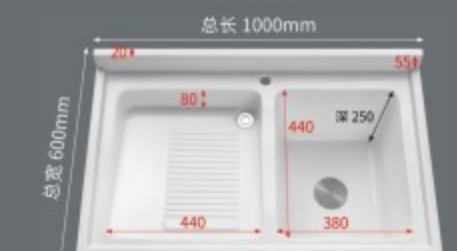

140 切角加宽盆 双下水 (左右可选)

160 切角加宽盆 双下水 (左右可选)

120 高低盆 双下水 (左右可选)

120 切角盆 双下水 (左右可选)

130 切角盆 双下水 (左右可选)

120 切角盆 双下水 (左右可选)

120 高低盆 双下水 (左右可选)

130 高低盆 双下水 (左右可选)

140 高低盆 单下水 (左右可选)

130 切角盆 双下水 (左右可选)

140 切角盆 双下水 (左右可选)

150 切角盆 双下水 (左右可选)

150 高低盆 单下水 (左右可选)

90 常规盆 双下水 (左右可选)

100 常规盆 双下水 (左右可选)

110 常规盆 双下水 (左右可选)

120 常规盆 双下水 (左右可选)

130 常规盆 双下水 (左右可选)

100 固定搓衣盆 (右盆)

100 固定搓衣盆 (右盆)

90 机上盆 (左右可选)

140 常规盆 双下水 (左右可选)

150 常规盆 双下水 (左右可选)

160 机上盆 (不分左右)