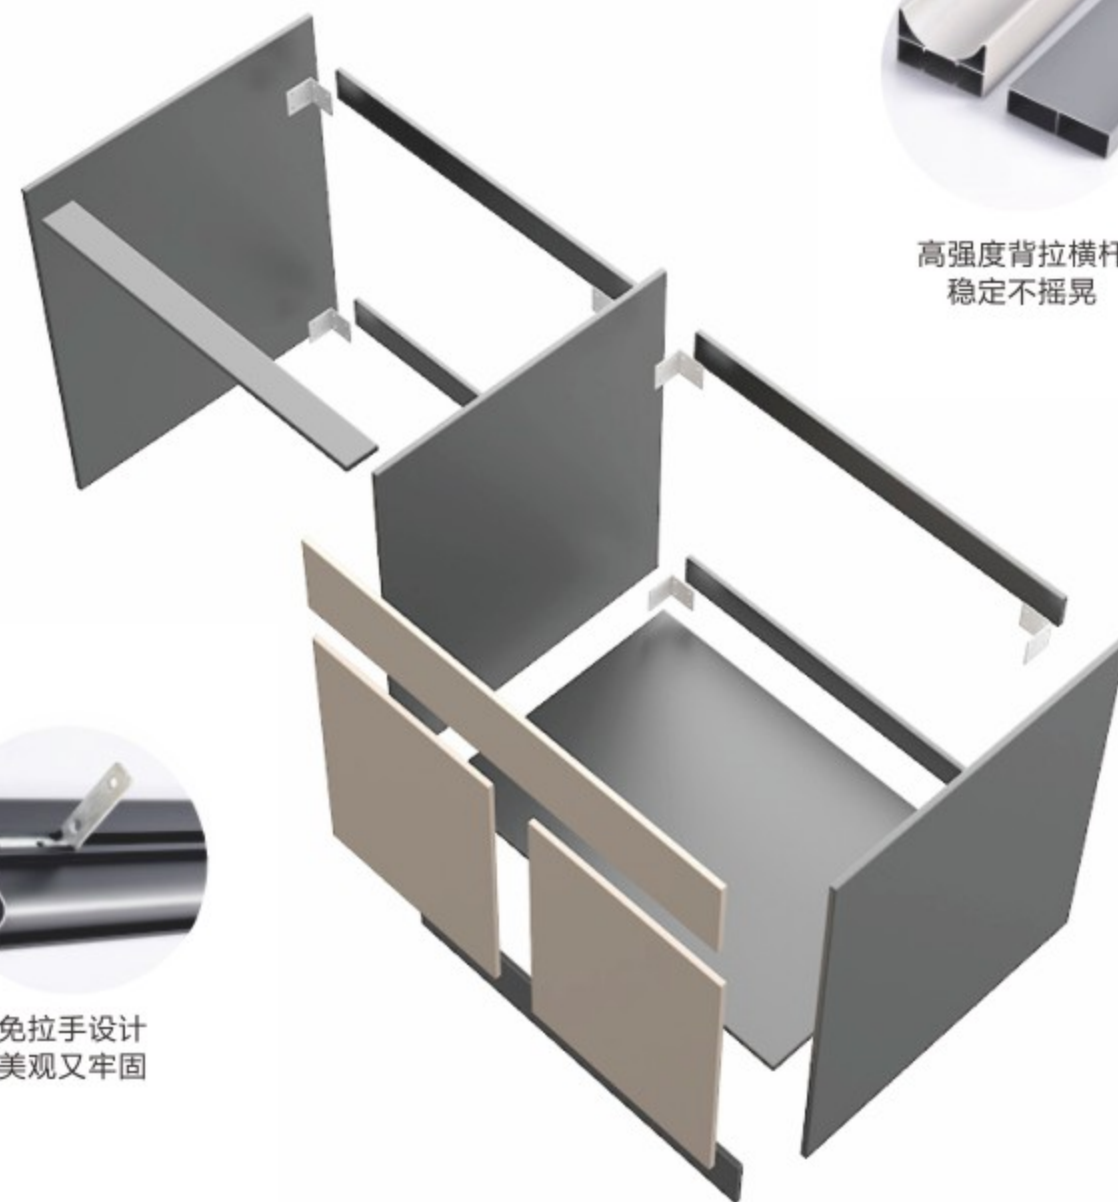

- ① 材质可选
  18蜂窝铝/太空铝
- ② 颜色可选
  多种色彩、纹理，自由搭配
- ③ 柜型设计
  多种色彩、纹理，自由搭配
- ④ 台面可选
  多种盆形、下水、色彩搭配
- ⑤ 超强收纳
  抽屉/开门/置物篮/收纳格/毛巾杆/开
  放格/置物区/边柜
- ⑥ 五金配件
  大品牌耐用五金配件

高强度背拉横杆
稳定不摇晃

免拉手设计
美观又牢固