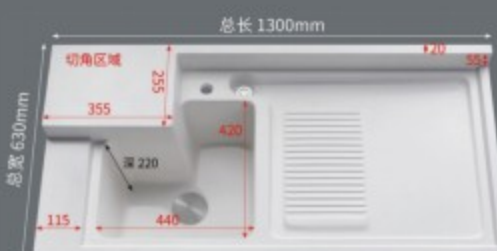

140 常规盆 双下水 (左右可选)

150 常规盆 双下水 (左右可选)

160 切角盆 双下水 (左右可选)

116 切角加宽盆 双下水 (左右可选)

126 切角加宽盆 双下水 (左右可选)

160 常规盆 双下水 (左右可选)

126 加宽盆 双下水 (左右可选)

136 加宽盆 双下水 (左右可选)

140 切角加宽盆 双下水 (左右可选)

160 切角加宽盆 双下水 (左右可选)

120 高低盆 双下水 (左右可选)

120 切角盆 双下水 (左右可选)

130 切角盆 双下水 (左右可选)

120 切角盆 双下水 (左右可选)

120 高低盆 双下水 (左右可选)

130 高低盆 双下水 (左右可选)

140 高低盆 单下水 (左右可选)

130 切角盆 双下水 (左右可选)

140 切角盆 双下水 (左右可选)

150 切角盆 双下水 (左右可选)

150 高低盆 单下水 (左右可选)

90 常规盆 双下水 (左右可选)

100 常规盆 双下水 (左右可选)

110 常规盆 双下水 (左右可选)