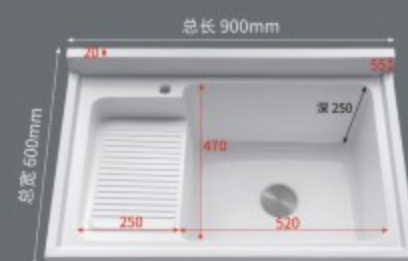

120 常规盆 双下水 (左右可选)

130 常规盆 双下水 (左右可选)

100 固定搓衣盆 (右盆)

100 固定搓衣盆 (右盆)

90 机上盆 (左右可选)

140 常规盆 双下水 (左右可选)

150 常规盆 双下水 (左右可选)

160 机上盆 (不分左右)

120 无搓盆 单下水 (左右可选)

48 无搓盆

60 活动搓衣板

60 固定搓衣盆 (右盆)

70 固定搓衣盆 (右盆)

120 常规盆 单下水 (左右可选)

150 常规盆 单下水 (不分左右)

80 固定搓衣盆 (右盆)

80 固定搓衣盆 (右盆)

90 固定搓衣盆 (右盆)

140 加宽盆 单下水 (不分左右)

70 常规盆 单下水 (不分左右)

60 常规盆 单下水 (不分左右)

人造微晶石台面 坚固耐用 耐腐蚀

高温煅烧釉面，表面光滑
防止水渍附着渗透多次使用依旧光洁如新

双下水设计 清污分流轻松洗净 **防水设计**

左右盆可选
根据生活习惯选择

左盆可选
盆在左，即为左盆

右盆可选
盆在右，即为右盆

匠心细节 呈现品质柜体

简洁大平台
台面光洁平整
简洁美观
放置物品更方便

优质原材料
品质釉面
耐磨耐用
严格检查质量

内置搓衣板
一体成型
搓衣板洗衣更方便

边缘防溢水
边缘加高设计
防止用水溢出