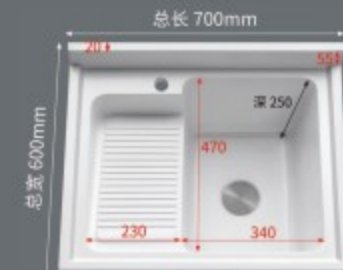

120 常规盆 双下水 (左右可选)

130 常规盆 双下水 (左右可选)

100 固定搓衣盆 (右盆)

100 固定搓衣盆 (右盆)

90 机上盆 (左右可选)

140 常规盆 双下水 (左右可选)

150 常规盆 双下水 (左右可选)

160 机上盆 (不分左右)

120 无搓盆 单下水 (左右可选)

48 无搓盆

60 活动搓衣板

60 固定搓衣盆 (右盆)

70 固定搓衣盆 (右盆)

120 常规盆 单下水 (左右可选)

150 常规盆 单下水 (不分左右)

80 固定搓衣盆 (右盆)

80 固定搓衣盆 (右盆)

90 固定搓衣盆 (右盆)

140 加宽盆 单下水 (不分左右)

70 常规盆 单下水 (不分左右)

60 常规盆 单下水 (不分左右)

人造微晶石台面 坚固耐用 耐腐蚀

高温煅烧釉面，表面光滑
防止水渍附着渗透多次使用依旧光洁如新

双下水设计 清污分流轻松洗净 **防水设计**

左右盆可选
根据生活习惯选择

左盆可选
盆在左，即为左盆

右盆可选
盆在右，即为右盆

匠心细节 呈现品质柜体

简洁大平台
台面光洁平整
简洁美观
放置物品更方便

优质原材料
品质釉面
耐磨耐用
严格检查质量

内置搓衣板
一体成型
搓衣板洗衣更方便

边缘防溢水
边缘加高设计
防止用水溢出