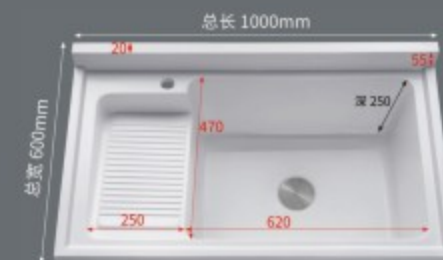

140 切角加宽盆 双下水 (左右可选)

160 切角加宽盆 双下水 (左右可选)

120 高低盆 双下水 (左右可选)

120 切角盆 双下水 (左右可选)

130 切角盆 双下水 (左右可选)

120 切角盆 双下水 (左右可选)

120 高低盆 双下水 (左右可选)

130 高低盆 双下水 (左右可选)

140 高低盆 单下水 (左右可选)

130 切角盆 双下水 (左右可选)

140 切角盆 双下水 (左右可选)

150 切角盆 双下水 (左右可选)

150 高低盆 单下水 (左右可选)

90 常规盆 双下水 (左右可选)

100 常规盆 双下水 (左右可选)

110 常规盆 双下水 (左右可选)

120 常规盆 双下水 (左右可选)

130 常规盆 双下水 (左右可选)

100 固定搓衣盆 (右盆)

100 固定搓衣盆 (右盆)

90 机上盆 (左右可选)

140 常规盆 双下水 (左右可选)

150 常规盆 双下水 (左右可选)

160 机上盆 (不分左右)