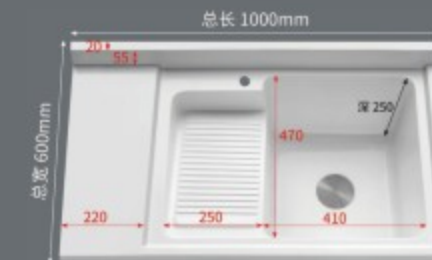

100 固定搓衣盆 (右盆)