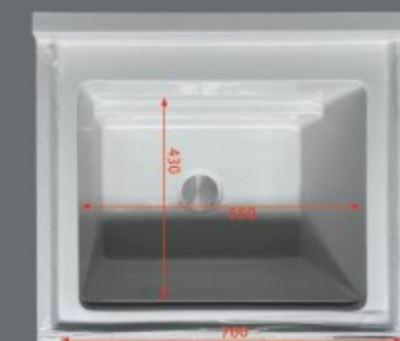

70 常规盆 单下水 (不分左右)