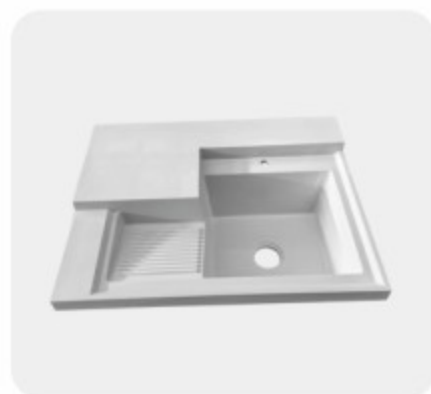

120 无搓盆 单下水 (左右可选)

48 无搓盆

60 活动搓衣板

60 固定搓衣盆 (右盆)

70 固定搓衣盆 (右盆)

120 常规盆 单下水 (左右可选)

150 常规盆 单下水 (不分左右)

80 固定搓衣盆 (右盆)

80 固定搓衣盆 (右盆)

90 固定搓衣盆 (右盆)

140 加宽盆 单下水 (不分左右)

70 常规盆 单下水 (不分左右)

60 常规盆 单下水 (不分左右)

人造微晶石台面 坚固耐用 耐腐蚀

高温煅烧釉面，表面光滑
防止水渍附着渗透多次使用依旧光洁如新

双下水设计 清污分流轻松洗净 **防水设计**

左右盆可选
根据生活习惯选择

左盆可选
盆在左，即为左盆

右盆可选
盆在右，即为右盆

匠心细节 呈现品质柜体

简洁大平台
台面光洁平整
简洁美观
放置物品更方便

优质原材料
品质釉面
耐磨耐用
严格检查质量

内置搓衣板
一体成型
搓衣板洗衣更方便

边缘防溢水
边缘加高设计
防止用水溢出