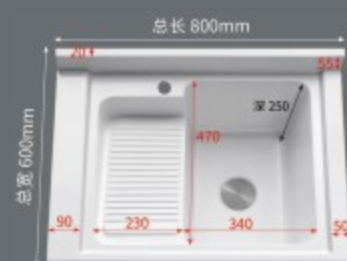

120 常规盆 双下水 (左右可选)

130 常规盆 双下水 (左右可选)

100 固定搓衣盆 (右盆)

100 固定搓衣盆 (右盆)

90 机上盆 (左右可选)

140 常规盆 双下水 (左右可选)

150 常规盆 双下水 (左右可选)

160 机上盆 (不分左右)

120 无搓盆 单下水 (左右可选)

48 无搓盆

60 活动搓衣板

60 固定搓衣盆 (右盆)

70 固定搓衣盆 (右盆)

120 常规盆 单下水 (左右可选)

150 常规盆 单下水 (不分左右)

80 固定搓衣盆 (右盆)

80 固定搓衣盆 (右盆)

90 固定搓衣盆 (右盆)

140 加宽盆 单下水 (不分左右)

70 常规盆 单下水 (不分左右)

60 常规盆 单下水 (不分左右)

人造微晶石台面 坚固耐用 耐腐蚀

高温煅烧釉面，表面光滑
防止水渍附着渗透多次使用依旧光洁如新

双下水设计 清污分流轻松洗净 **防水设计**

左右盆可选
根据生活习惯选择

左盆可选
盆在左，即为左盆

右盆可选
盆在右，即为右盆

匠心细节 呈现品质柜体

简洁大平台
台面光洁平整
简洁美观
放置物品更方便

优质原材料
品质釉面
耐磨耐用
严格检查质量

内置搓衣板
一体成型
搓衣板洗衣更方便

边缘防溢水
边缘加高设计
防止用水溢出