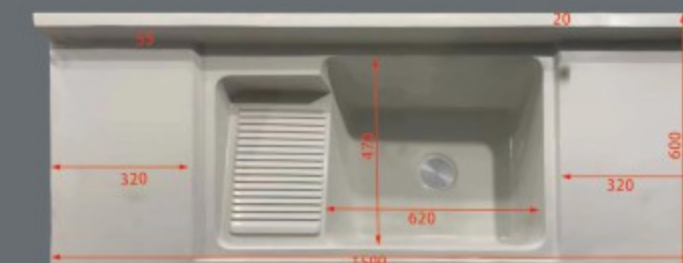

120 无搓盆 单下水 (左右可选)

48 无搓盆

60 活动搓衣板

60 固定搓衣盆 (右盆)

70 固定搓衣盆 (右盆)

120 常规盆 单下水 (左右可选)

150 常规盆 单下水 (不分左右)

80 固定搓衣盆 (右盆)