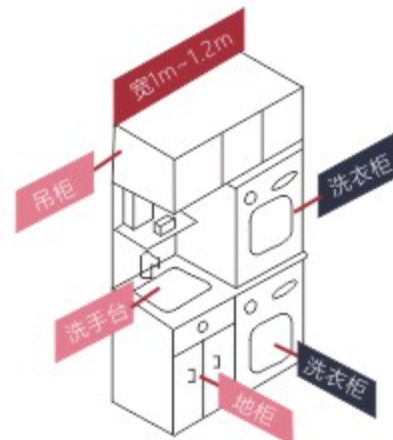

自由空间/随心定制

方案设计·量身打造·您的想法我来实现

方案一

洗衣柜+吊柜

这是常见的阳台柜布局
1m-1.5m宽的阳台都可采用
搭配悬空置物架使用更方便

方案二

双洗衣柜+吊柜

如果家里不止有洗衣机还有
烘干机而将两台机器叠放在
一起更省空间。