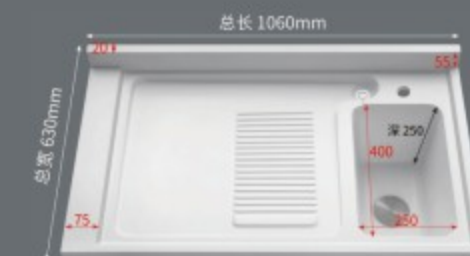

140 常规盆 双下水 (左右可选)

150 常规盆 双下水 (左右可选)

160 常规盆 双下水 (左右可选)

170 常规盆 双下水 (左右可选)

180 常规盆 双下水 (左右可选)

106 常规盆 双下水 (左右可选)

120 常规盆 双下水 (左右可选)

150 常规盆 双下水 (左右可选)