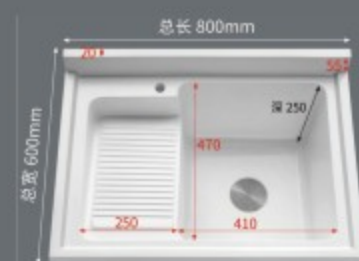

120 常规盆 双下水 (左右可选)

130 常规盆 双下水 (左右可选)

100 固定搓衣盆 (右盆)

100 固定搓衣盆 (右盆)

90 机上盆 (左右可选)

140 常规盆 双下水 (左右可选)

150 常规盆 双下水 (左右可选)

160 机上盆 (不分左右)

120 无搓盆 单下水 (左右可选)

48 无搓盆

60 活动搓衣板

60 固定搓衣盆 (右盆)

70 固定搓衣盆 (右盆)

120 常规盆 单下水 (左右可选)

150 常规盆 单下水 (不分左右)

80 固定搓衣盆 (右盆)

80 固定搓衣盆 (右盆)

90 固定搓衣盆 (右盆)

140 加宽盆 单下水 (不分左右)

70 常规盆 单下水 (不分左右)

60 常规盆 单下水 (不分左右)

人造微晶石台面 坚固耐用 耐腐蚀

高温煅烧釉面，表面光滑
防止水渍附着渗透多次使用依旧光洁如新

双下水设计 清污分流轻松洗净 **防水设计**

左右盆可选
根据生活习惯选择

左盆可选
盆在左，即为左盆

右盆可选
盆在右，即为右盆

匠心细节 呈现品质柜体

简洁大平台
台面光洁平整
简洁美观
放置物品更方便

优质原材料
品质釉面
耐磨耐用
严格检查质量

内置搓衣板
一体成型
搓衣板洗衣更方便

边缘防溢水
边缘加高设计
防止用水溢出