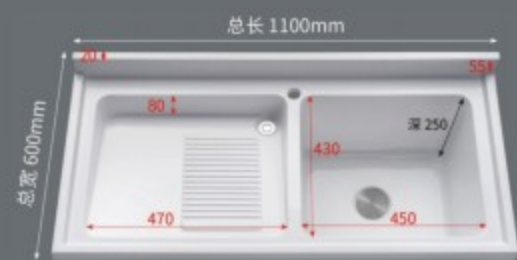

140 切角加宽盆 双下水 (左右可选)

160 切角加宽盆 双下水 (左右可选)

120 高低盆 双下水 (左右可选)

120 切角盆 双下水 (左右可选)

130 切角盆 双下水 (左右可选)

120 切角盆 双下水 (左右可选)

120 高低盆 双下水 (左右可选)

130 高低盆 双下水 (左右可选)

140 高低盆 单下水 (左右可选)

130 切角盆 双下水 (左右可选)

140 切角盆 双下水 (左右可选)

150 切角盆 双下水 (左右可选)

150 高低盆 单下水 (左右可选)

90 常规盆 双下水 (左右可选)

100 常规盆 双下水 (左右可选)

110 常规盆 双下水 (左右可选)

120 常规盆 双下水 (左右可选)

130 常规盆 双下水 (左右可选)

100 固定搓衣盆 (右盆)

100 固定搓衣盆 (右盆)

90 机上盆 (左右可选)

140 常规盆 双下水 (左右可选)

150 常规盆 双下水 (左右可选)

160 机上盆 (不分左右)