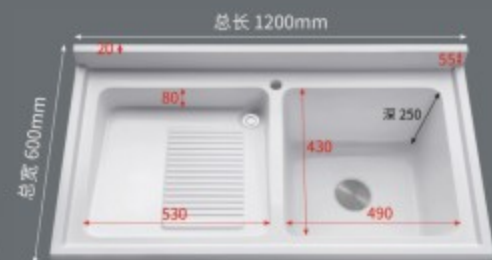

140 切角加宽盆 双下水 (左右可选)

160 切角加宽盆 双下水 (左右可选)

120 高低盆 双下水 (左右可选)

120 切角盆 双下水 (左右可选)

130 切角盆 双下水 (左右可选)

120 切角盆 双下水 (左右可选)

120 高低盆 双下水 (左右可选)

130 高低盆 双下水 (左右可选)

140 高低盆 单下水 (左右可选)

130 切角盆 双下水 (左右可选)

140 切角盆 双下水 (左右可选)

150 切角盆 双下水 (左右可选)

150 高低盆 单下水 (左右可选)

90 常规盆 双下水 (左右可选)

100 常规盆 双下水 (左右可选)

110 常规盆 双下水 (左右可选)

120 常规盆 双下水 (左右可选)

130 常规盆 双下水 (左右可选)

100 固定搓衣盆 (右盆)

100 固定搓衣盆 (右盆)

90 机上盆 (左右可选)

140 常规盆 双下水 (左右可选)

150 常规盆 双下水 (左右可选)

160 机上盆 (不分左右)

120 无搓盆 单下水 (左右可选)

48 无搓盆

60 活动搓衣板

60 固定搓衣盆 (右盆)

70 固定搓衣盆 (右盆)

120 常规盆 单下水 (左右可选)

150 常规盆 单下水 (不分左右)

80 固定搓衣盆 (右盆)