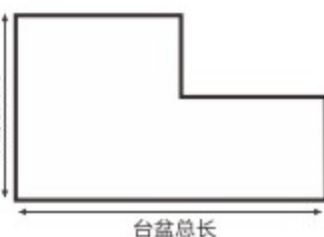

人造微晶石台面 坚固耐用 耐腐蚀

高温煅烧釉面，表面光滑
防止水渍附着渗透多次使用依旧光洁如新

左右盆可选
根据生活习惯选择

匠心细节 呈现品质柜体

专属定制服务 满足你追求贴合需求

CUSTOM SERVICE

切角定制

加深定制

加宽定制

左切角

右切角

加长

加宽

一体成型任意定制

打造您的专属一体成型，轻松驾驭各种装修风格