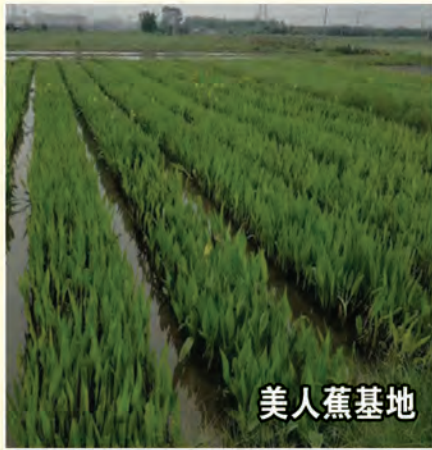

千屈菜

济西湿地千屈菜种植案例

漯河千屈菜种植成功案例

睢宁房湾千屈菜种植案例

美人蕉苗

美人蕉基地

美人蕉检验

黄花美人蕉

红花美人蕉

粉花美人蕉

挺水植物

鸢尾苗

鸢尾苗

鸢尾

黄花鸢尾种植成功案例

鸢尾种植成功案例