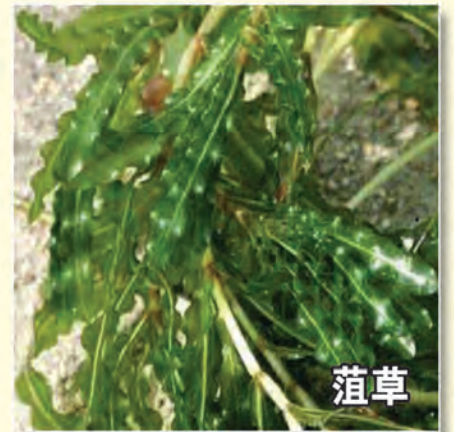

4月份芦苇苗

5月份芦苇苗

芦苇苗

山东枣庄芦苇种植案例

山东枣庄芦苇种植案例

芦苇陆地取苗现场

芦苇种植成功案例

芦苇种植成功案例

芦苇种植成功案例

芦苇，属禾本科，芦苇属。是典型的挺水植物，多年生水生或湿生的高大禾草，由地下茎蔓延成群，生长在湖岸、河沟等浅水处或湿地。我公司是专业从事水景园艺研究和育种、栽培、示范与推广的单位。主要种植芦苇苗等各种水生植物。

白洋淀水资源丰富，土地肥沃，水生花卉在自然环境得天独厚。培育出芦苇最新品种，生命力强、深水耐寒、抗旱、抗高温、抗倒伏、笔直、株高、梗粗、叶状，成活率高、生长速度快，能达到短期成型、快速成景等优点。且易管理，适应环境广，一次栽种，多年收益。是景点旅游、水面绿化、河道管理、净化水质、沼泽湿地、置景工程、护土固堤的好产品。我公司有专业技术人员负责施工种植，承接水域置景绿化工程，专业的设计及施工，能满足各种公园水景工程及湿地的种植需求。

沉水植物

轮叶黑藻

刺苦藻

马来眼子菜

竹叶眼子菜

孤尾藻

小茨藻

矮生苦藻

黑藻

菹草

微齿眼子菜

水蕴草

金鱼藻

浮水 浮叶植物

槐叶萍

凤眼莲