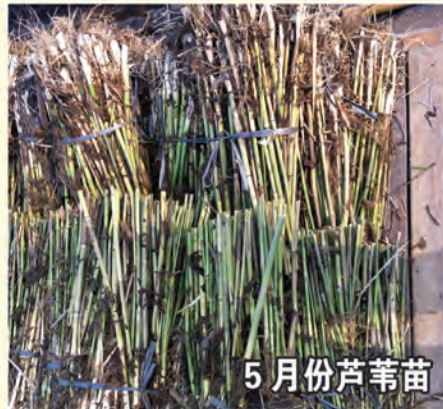

红花美人蕉

粉花美人蕉

挺水植物

鸢尾苗

鸢尾苗

鸢尾

黄花鸢尾种植成功案例

鸢尾种植成功案例

德国鸢尾

香蒲苗

香蒲苗

香蒲

香蒲种植成功案例

香蒲种植成功案例

香蒲

芦 苇

4月份芦苇苗

5月份芦苇苗

芦苇苗

山东枣庄芦苇种植案例

山东枣庄芦苇种植案例

芦苇陆地取苗现场

芦苇种植成功案例

芦苇种植成功案例

芦苇种植成功案例

芦苇，属禾本科，芦苇属。是典型的挺水植物，多年生水生或湿生的高大禾草，由地下茎蔓延成群，生长在湖岸、河沟等浅水处或湿地。我公司是专业从事水景园艺研究和育种、栽培、示范与推广的单位。主要种植芦苇苗等各种水生植物。

白洋淀水资源丰富，土地肥沃，水生花卉在自然环境得天独厚。培育出芦苇最新品种，生命力强、深水耐寒、抗旱、抗高温、抗倒伏、笔直、株高、梗粗、叶状，成活率高、生长速度快，能达到短期成型、快速成景等优点。且易管理，适应环境广，一次栽种，多年收益。是景点旅游、水面绿化、河道管理、净化水质、沼泽湿地、置景工程、护土固堤的好产品。我公司有专业技术人员负责施工种植，承接水域置景绿化工程，专业的设计及施工，能满足各种公园水景工程及湿地的种植需求。