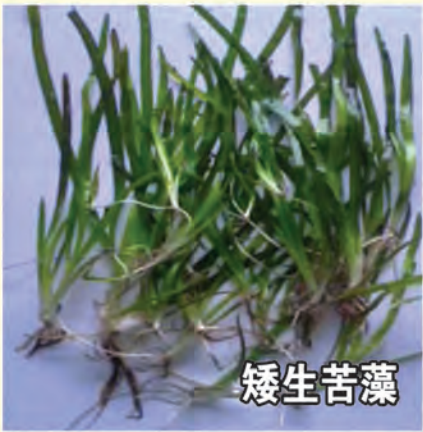

芦苇种植成功案例

芦苇，属禾本科，芦苇属。是典型的挺水植物，多年生水生或湿生的高大禾草，由地下茎蔓延成群，生长在湖岸、河沟等浅水处或湿地。我公司是专业从事水景园艺研究和育种、栽培、示范与推广的单位。主要种植芦苇苗等各种水生植物。

白洋淀水资源丰富，土地肥沃，水生花卉在自然环境得天独厚。培育出芦苇最新品种，生命力强、深水耐寒、抗旱、抗高温、抗倒伏、笔直、株高、梗粗、叶状，成活率高、生长速度快，能达到短期成型、快速成景等优点。且易管理，适应环境广，一次栽种，多年收益。是景点旅游、水面绿化、河道管理、净化水质、沼泽湿地、置景工程、护土固堤的好产品。我公司有专业技术人员负责施工种植，承接水域置景绿化工程，专业的设计及施工，能满足各种公园水景工程及湿地的种植需求。

沉水植物

轮叶黑藻

刺苦藻

马来眼子菜

竹叶眼子菜

孤尾藻

小茨藻

矮生苦藻

黑藻

菹草

微齿眼子菜

水蕴草

金鱼藻

浮水 浮叶植物

槐叶萍

凤眼莲