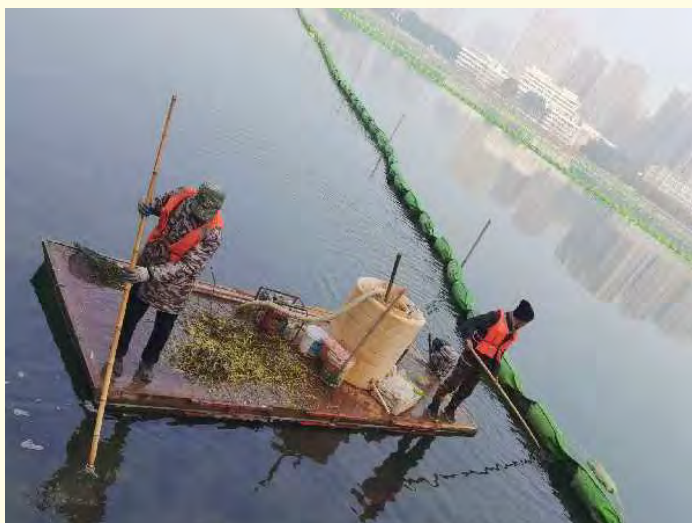

施工前后对比以及施工现场