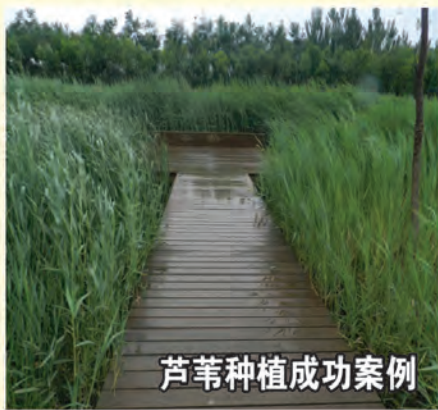

德国鸢尾

香蒲苗

香蒲苗

香蒲

香蒲种植成功案例

香蒲种植成功案例

香蒲

芦 苇

4月份芦苇苗

5月份芦苇苗

芦苇苗

山东枣庄芦苇种植案例

山东枣庄芦苇种植案例

芦苇陆地取苗现场

芦苇种植成功案例

芦苇种植成功案例

芦苇种植成功案例

芦苇，属禾本科，芦苇属。是典型的挺水植物，多年生水生或湿生的高大禾草，由地下茎蔓延成群，生长在湖岸、河沟等浅水处或湿地。我公司是专业从事水景园艺研究和育种、栽培、示范与推广的单位。主要种植芦苇苗等各种水生植物。

白洋淀水资源丰富，土地肥沃，水生花卉在自然环境得天独厚。培育出芦苇最新品种，生命力强、深水耐寒、抗旱、抗高温、抗倒伏、笔直、株高、梗粗、叶状，成活率高、生长速度快，能达到短期成型、快速成景等优点。且易管理，适应环境广，一次栽种，多年收益。是景点旅游、水面绿化、河道管理、净化水质、沼泽湿地、置景工程、护土固堤的好产品。我公司有专业技术人员负责施工种植，承接水域置景绿化工程，专业的设计及施工，能满足各种公园水景工程及湿地的种植需求。