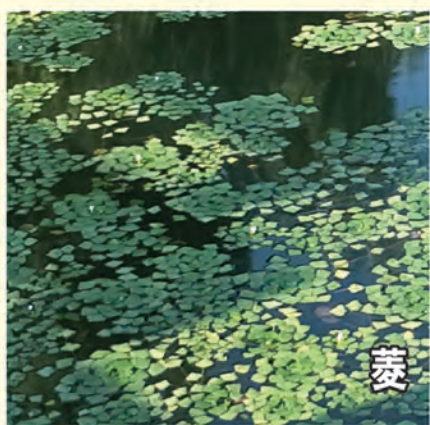

芦苇种植成功案例

芦苇，属禾本科，芦苇属。是典型的挺水植物，多年生水生或湿生的高大禾草，由地下茎蔓延成群，生长在湖岸、河沟等浅水处或湿地。我公司是专业从事水景园艺研究和育种、栽培、示范与推广的单位。主要种植芦苇苗等各种水生植物。

白洋淀水资源丰富，土地肥沃，水生花卉在自然环境得天独厚。培育出芦苇最新品种，生命力强、深水耐寒、抗旱、抗高温、抗倒伏、笔直、株高、梗粗、叶状，成活率高、生长速度快，能达到短期成型、快速成景等优点。且易管理，适应环境广，一次栽种，多年收益。是景点旅游、水面绿化、河道管理、净化水质、沼泽湿地、置景工程、护土固堤的好产品。我公司有专业技术人员负责施工种植，承接水域置景绿化工程，专业的设计及施工，能满足各种公园水景工程及湿地的种植需求。

水慈

大飘

水葫芦

狐尾藻

睡莲

金银莲花

荇菜

菱

芡实

王莲

盆栽荷花 藕苗

深水荷花藕苗

藕苗

藕苗装车

藕苗栽种现场

藕苗取苗现场