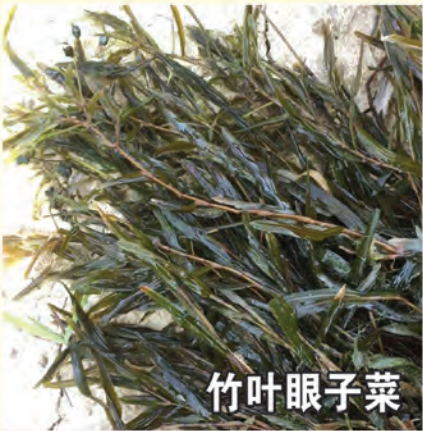

芦苇种植成功案例

芦苇，属禾本科，芦苇属。是典型的挺水植物，多年生水生或湿生的高大禾草，由地下茎蔓延成群，生长在湖岸、河沟等浅水处或湿地。我公司是专业从事水景园艺研究和育种、栽培、示范与推广的单位。主要种植芦苇苗等各种水生植物。

白洋淀水资源丰富，土地肥沃，水生花卉在自然环境得天独厚。培育出芦苇最新品种，生命力强、深水耐寒、抗旱、抗高温、抗倒伏、笔直、株高、梗粗、叶状，成活率高、生长速度快，能达到短期成型、快速成景等优点。且易管理，适应环境广，一次栽种，多年收益。是景点旅游、水面绿化、河道管理、净化水质、沼泽湿地、置景工程、护土固堤的好产品。我公司有专业技术人员负责施工种植，承接水域置景绿化工程，专业的设计及施工，能满足各种公园水景工程及湿地的种植需求。

沉水植物

轮叶黑藻

刺苦藻

马来眼子菜

竹叶眼子菜

孤尾藻

小茨藻

矮生苦藻

黑藻

菹草

微齿眼子菜

水蕴草

金鱼藻

浮水 浮叶植物

槐叶萍

凤眼莲