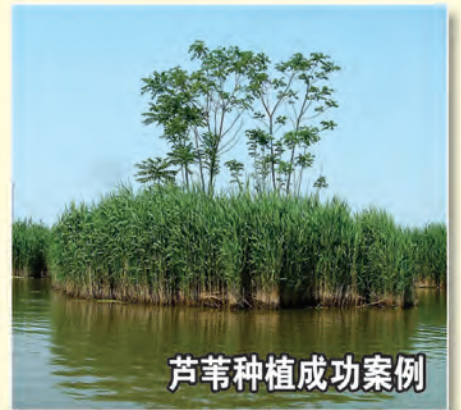

德国鸢尾

香蒲苗

香蒲苗

香蒲

香蒲种植成功案例

香蒲种植成功案例

香蒲

芦 苇

4月份芦苇苗

5月份芦苇苗

芦苇苗

山东枣庄芦苇种植案例

山东枣庄芦苇种植案例

芦苇陆地取苗现场

芦苇种植成功案例

芦苇种植成功案例

芦苇种植成功案例

芦苇，属禾本科，芦苇属。是典型的挺水植物，多年生水生或湿生的高大禾草，由地下茎蔓延成群，生长在湖岸、河沟等浅水处或湿地。我公司是专业从事水景园艺研究和育种、栽培、示范与推广的单位。主要种植芦苇苗等各种水生植物。

白洋淀水资源丰富，土地肥沃，水生花卉在自然环境得天独厚。培育出芦苇最新品种，生命力强、深水耐寒、抗旱、抗高温、抗倒伏、笔直、株高、梗粗、叶状，成活率高、生长速度快，能达到短期成型、快速成景等优点。且易管理，适应环境广，一次栽种，多年收益。是景点旅游、水面绿化、河道管理、净化水质、沼泽湿地、置景工程、护土固堤的好产品。我公司有专业技术人员负责施工种植，承接水域置景绿化工程，专业的设计及施工，能满足各种公园水景工程及湿地的种植需求。