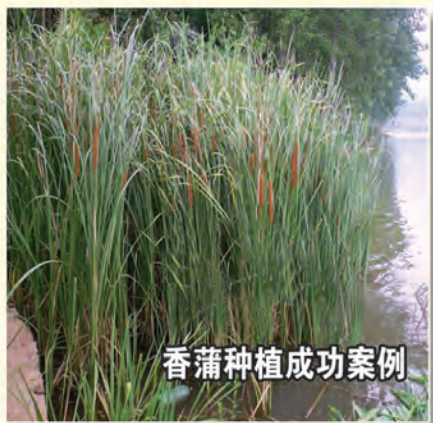

红花美人蕉

粉花美人蕉

挺水植物

鸢尾苗

鸢尾苗

鸢尾

黄花鸢尾种植成功案例

鸢尾种植成功案例

德国鸢尾

香蒲苗

香蒲苗

香蒲

香蒲种植成功案例

香蒲种植成功案例

香蒲

芦 苇

4月份芦苇苗

5月份芦苇苗

芦苇苗

山东枣庄芦苇种植案例

山东枣庄芦苇种植案例

芦苇陆地取苗现场

芦苇种植成功案例

芦苇种植成功案例

芦苇种植成功案例

芦苇，属禾本科，芦苇属。是典型的挺水植物，多年生水生或湿生的高大禾草，由地下茎蔓延成群，生长在湖岸、河沟等浅水处或湿地。我公司是专业从事水景园艺研究和育种、栽培、示范与推广的单位。主要种植芦苇苗等各种水生植物。

白洋淀水资源丰富，土地肥沃，水生花卉在自然环境得天独厚。培育出芦苇最新品种，生命力强、深水耐寒、抗旱、抗高温、抗倒伏、笔直、株高、梗粗、叶状，成活率高、生长速度快，能达到短期成型、快速成景等优点。且易管理，适应环境广，一次栽种，多年收益。是景点旅游、水面绿化、河道管理、净化水质、沼泽湿地、置景工程、护土固堤的好产品。我公司有专业技术人员负责施工种植，承接水域置景绿化工程，专业的设计及施工，能满足各种公园水景工程及湿地的种植需求。