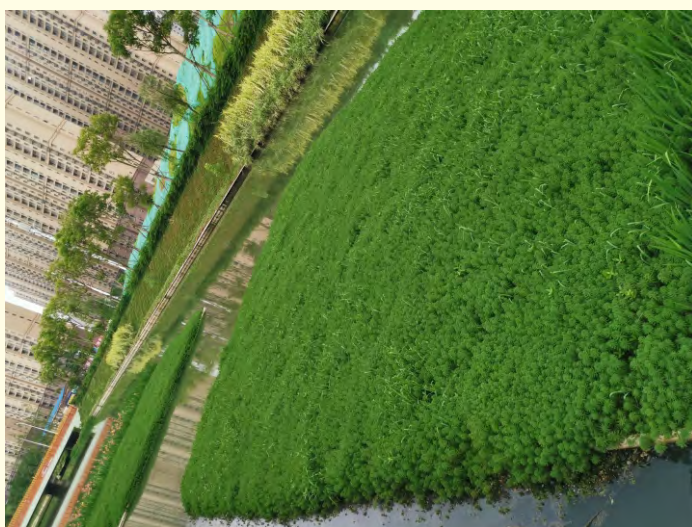

施工前后对比以及施工现场