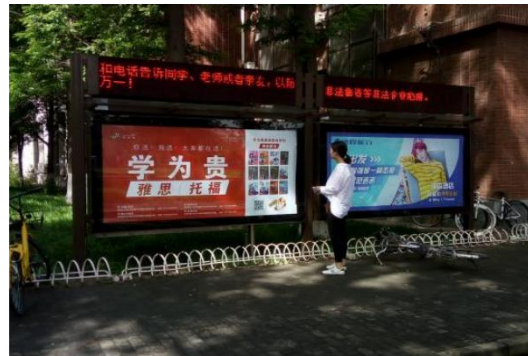

学生私人小红书/抖音账号发布传播内容,更真实推荐分享

🛒 校园线下营销-路演 | 讲座

全国校园活动场地提供

包含：3*3帐篷小场地、搭台大场地（篮球场、足球场、活动场地）等、室内教室（40-100人）、室内报告厅（200-1200人）

全国校园活动线下执行

可提供策划、设计等外包服务，线下活动执行（人力、效果KPI等）

包含：摊位活动、搭台大型活动、室内讲座、室内宣讲会、室内发布会等

🛒 校园线下营销-灯箱 | 桌贴

全国高校灯箱，食堂桌贴、电子屏、框架广告，运动场围栏

全国高校线下活动物资投放

餐饮商超 /本地生活

项目案例

厦 万能墙
竞赛小白秒变拿奖大佬，商赛数模创赛的拿奖全流程！

项目案例

流浪泡泡破破烂烂的烤肉店

项目案例