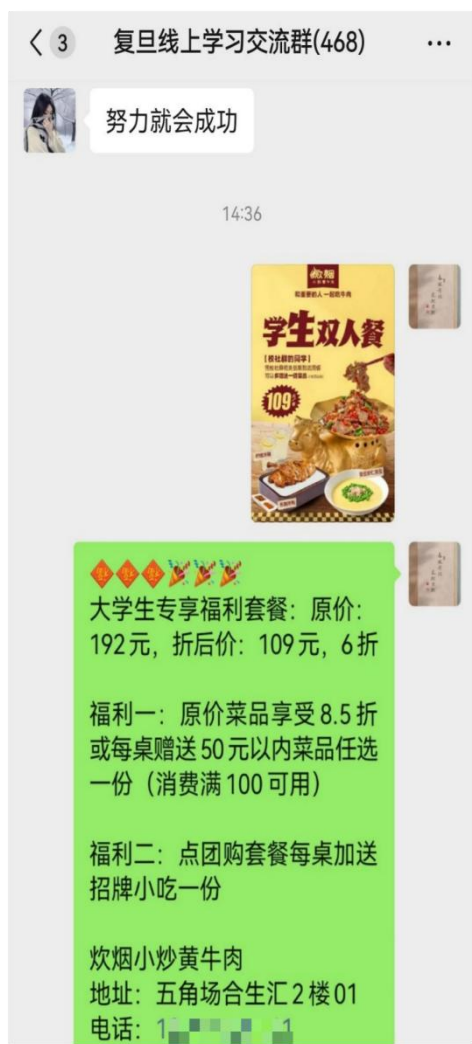

学生私人小红书/抖音账号发布传播内容,更真实推荐分享

🛒 校园线下营销-路演 | 讲座

全国校园活动场地提供

包含：3*3帐篷小场地、搭台大场地（篮球场、足球场、活动场地）等、室内教室（40-100人）、室内报告厅（200-1200人）

全国校园活动线下执行

可提供策划、设计等外包服务，线下活动执行（人力、效果KPI等）

包含：摊位活动、搭台大型活动、室内讲座、室内宣讲会、室内发布会等

🛒 校园线下营销-灯箱 | 桌贴

全国高校灯箱，食堂桌贴、电子屏、框架广告，运动场围栏

全国高校线下活动物资投放

餐饮商超 /本地生活

项目案例

厦 万能墙
竞赛小白秒变拿奖大佬，商赛数模创赛的拿奖全流程！

项目案例

流浪泡泡破破烂烂的烤肉店

项目案例