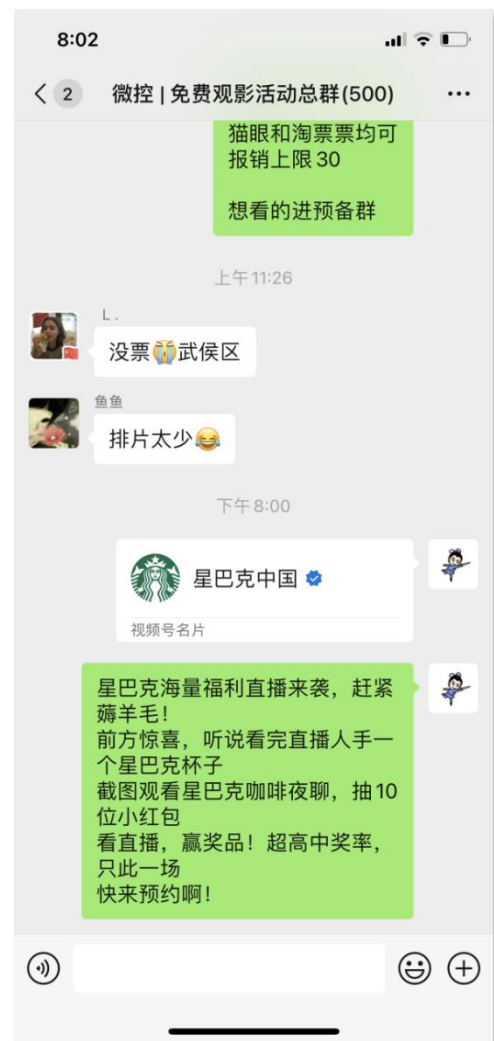

全国高校灯箱，食堂桌贴、电子屏、框架广告，运动场围栏

全国高校线下活动物资投放

餐饮商超 /本地生活

项目案例

厦 万能墙
竞赛小白秒变拿奖大佬，商赛数模创赛的拿奖全流程！

项目案例

流浪泡泡破破烂烂的烤肉店

项目案例