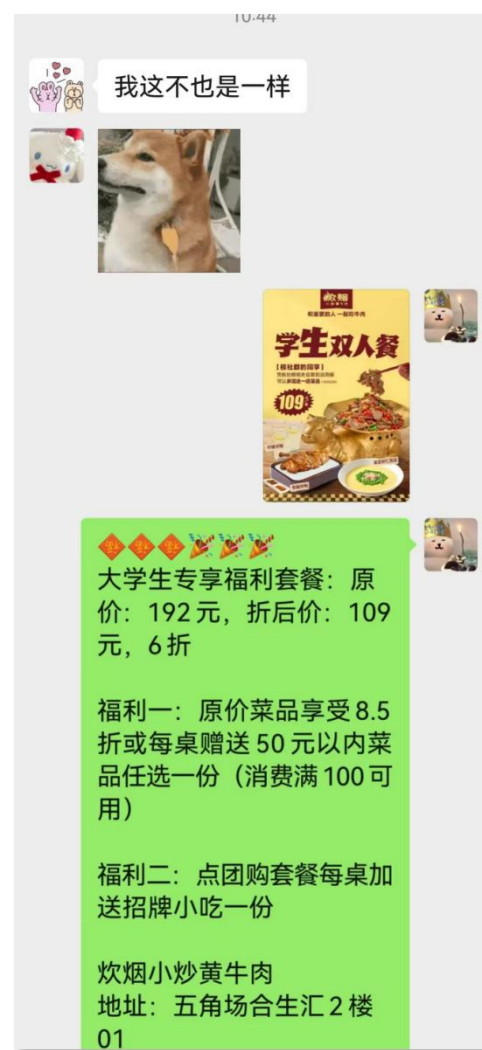

学生私人小红书/抖音账号发布传播内容,更真实推荐分享

🛒 校园线下营销-路演 | 讲座

全国校园活动场地提供

包含：3*3帐篷小场地、搭台大场地（篮球场、足球场、活动场地）等、室内教室（40-100人）、室内报告厅（200-1200人）

全国校园活动线下执行

可提供策划、设计等外包服务，线下活动执行（人力、效果KPI等）

包含：摊位活动、搭台大型活动、室内讲座、室内宣讲会、室内发布会等

🛒 校园线下营销-灯箱 | 桌贴

全国高校灯箱，食堂桌贴、电子屏、框架广告，运动场围栏

全国高校线下活动物资投放

餐饮商超 /本地生活

项目案例

厦 万能墙
竞赛小白秒变拿奖大佬，商赛数模创赛的拿奖全流程！

项目案例

流浪泡泡破破烂烂的烤肉店

项目案例