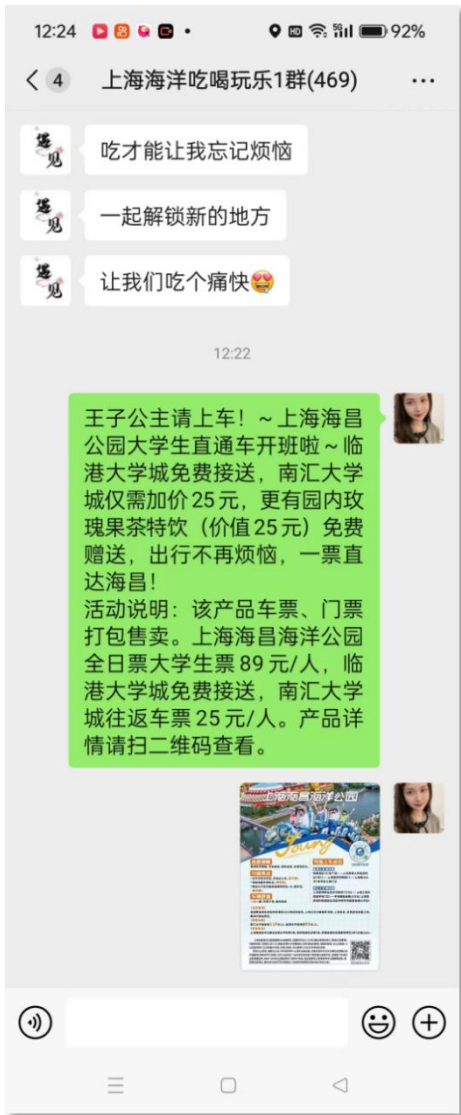

项目案例

上海海昌海洋公园