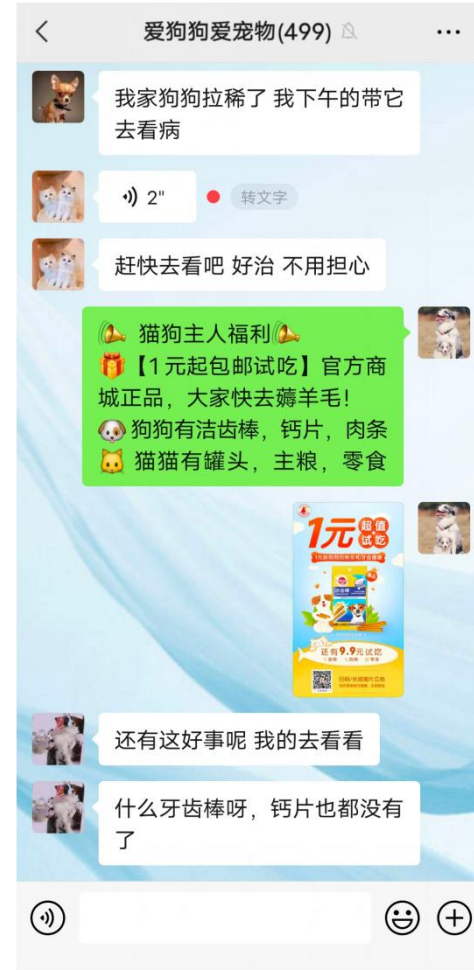

今天

最新消息 2023年全国硕士研究生招生考试兰州理工大学考点(代码6208)网上确... 今日早报 2022.10.24

昨天

新的开始 ↓↓↓

第50期『帮舍友找对象』欢迎围观! 新学期新开始

投稿：工大校园

@佳佳 22市场营销 共6张

投稿：校园美景

@杨枝甘露 22电子二班 共9张

👉 今日早报

今天

024 程序员节 | "1024 NO BUG!"

今天在食堂餐桌上看到这个。看起来很好喝的样子，请问有同学知道这是在哪里买的吗

有人出瑜伽垫吗 🧘👉👈

今天上完12节课在艺术楼地下的共享单车里发现了两盒药。失主看到的话请来加我微信吧...

昨天

晚上在西区操场捡到一只耳环，我把它放到操场出口门卫处的小框框里了，请小助手帮忙扩散一下~ 共2张

小助手，找双十一拼单，谢谢啦!

校园生活小助手，日常发布失物招领，校园疑问解答等，学生粘性高

校园线上营销——社区 | 集市

大学生交流讨论平台、精准大学生用户、日活高

校园线上营销——社群

覆盖全国各地校园社群，精准渗透大学生群体

校园线上营销——小红书/抖音