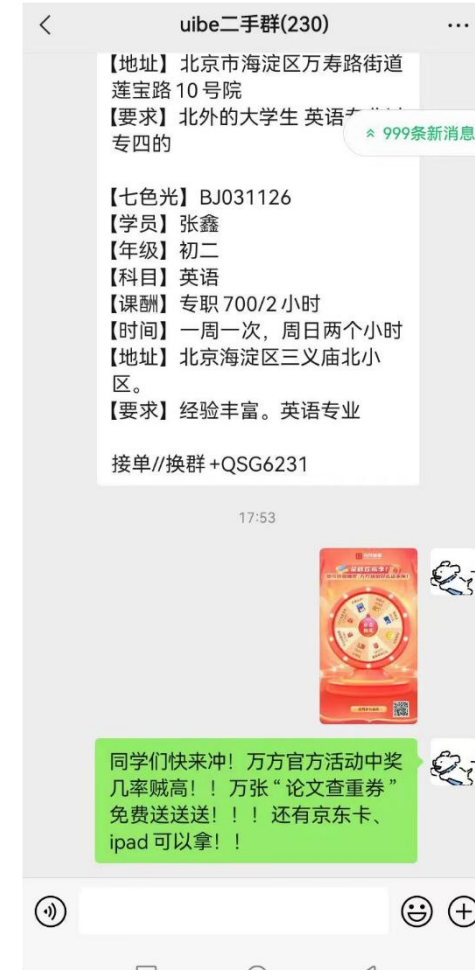

今天

最新消息 2023年全国硕士研究生招生考试兰州理工大学考点(代码6208)网上确... 今日早报 2022.10.24

昨天

新的开始 ↓↓↓

第50期『帮舍友找对象』欢迎围观! 新学期新开始

投稿：工大校园

@佳佳 22市场营销 共6张

投稿：校园美景

@杨枝甘露 22电子二班 共9张

👉 今日早报

今天

024 程序员节 | "1024 NO BUG!"

今天在食堂餐桌上看到这个。看起来很好喝的样子，请问有同学知道这是在哪里买的吗

有人出瑜伽垫吗 🧘👉👈

今天上完12节课在艺术楼地下的共享单车里发现了两盒药。失主看到的话请来加我微信吧...

昨天

晚上在西区操场捡到一只耳环，我把它放到操场出口门卫处的小框框里了，请小助手帮忙扩散一下~ 共2张

小助手，找双十一拼单，谢谢啦!

校园生活小助手，日常发布失物招领，校园疑问解答等，学生粘性高

校园线上营销——社区 | 集市

大学生交流讨论平台、精准大学生用户、日活高

校园线上营销——社群

覆盖全国各地校园社群，精准渗透大学生群体

校园线上营销——小红书/抖音