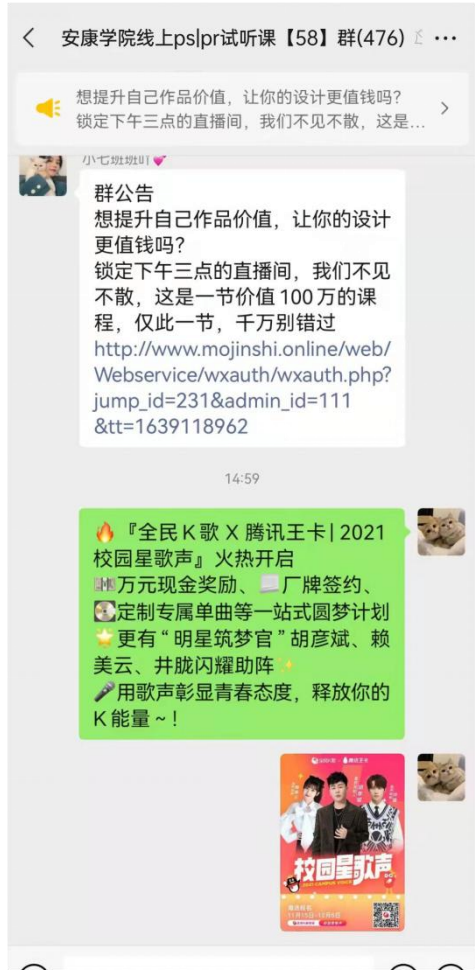

今天

最新消息 2023年全国硕士研究生招生考试兰州理工大学考点(代码6208)网上确... 今日早报 2022.10.24

昨天

新的开始 ↓↓↓

第50期『帮舍友找对象』欢迎围观! 新学期新开始

投稿：工大校园

@佳佳 22市场营销 共6张

投稿：校园美景

@杨枝甘露 22电子二班 共9张

👉 今日早报

今天

024 程序员节 | "1024 NO BUG!"

今天在食堂餐桌上看到这个。看起来很好喝的样子，请问有同学知道这是在哪里买的吗

有人出瑜伽垫吗 🧘👉👈

今天上完12节课在艺术楼地下的共享单车里发现了两盒药。失主看到的话请来加我微信吧...

昨天

晚上在西区操场捡到一只耳环，我把它放到操场出口门卫处的小框框里了，请小助手帮忙扩散一下~ 共2张

小助手，找双十一拼单，谢谢啦!

校园生活小助手，日常发布失物招领，校园疑问解答等，学生粘性高

校园线上营销——社区 | 集市

大学生交流讨论平台、精准大学生用户、日活高

校园线上营销——社群

覆盖全国各地校园社群，精准渗透大学生群体

校园线上营销——小红书/抖音

学生私人小红书/抖音账号发布传播内容,更真实推荐分享

🛒 校园线下营销-路演 | 讲座

全国校园活动场地提供

包含：3*3帐篷小场地、搭台大场地（篮球场、足球场、活动场地）等、室内教室（40-100人）、室内报告厅（200-1200人）

全国校园活动线下执行

可提供策划、设计等外包服务，线下活动执行（人力、效果KPI等）

包含：摊位活动、搭台大型活动、室内讲座、室内宣讲会、室内发布会等

🛒 校园线下营销-灯箱 | 桌贴