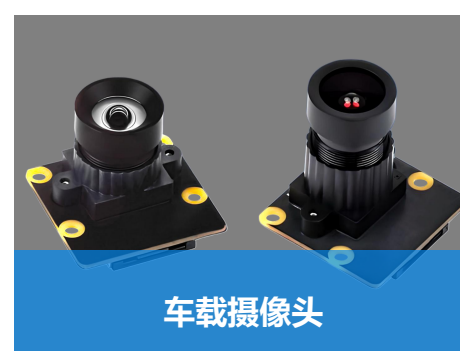

suyang® 曙阳科技  
15263450918

安防雷达

人脸识别系统/楼宇对讲机

无人机

智能停车GPS监控

手机信号放大增强器

车载摄像头

商业照明