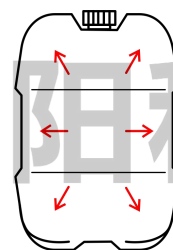

2) 应对外部环境改变，导致气压骤变时内外压力；