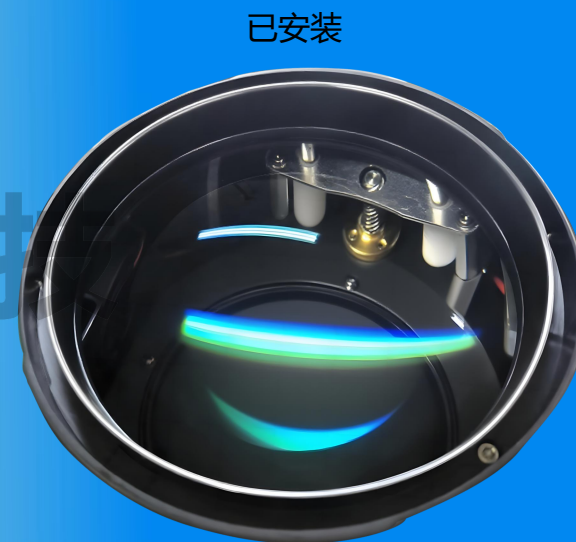

控湿、控油装置—吸油片

高碘值炭为基材，丰富的三维多孔 ($\geq 1.2 \text{ cm}^3/\text{g}$)、多层结构，通过物理性能**吸附甲苯、二甲苯、丙酮等挥发性有机物、硫化物、汞蒸汽等工业排放物以及苯、醇、酮、酯、汽油等有机溶剂蒸汽。**

吸油量 **150~200ml/g**