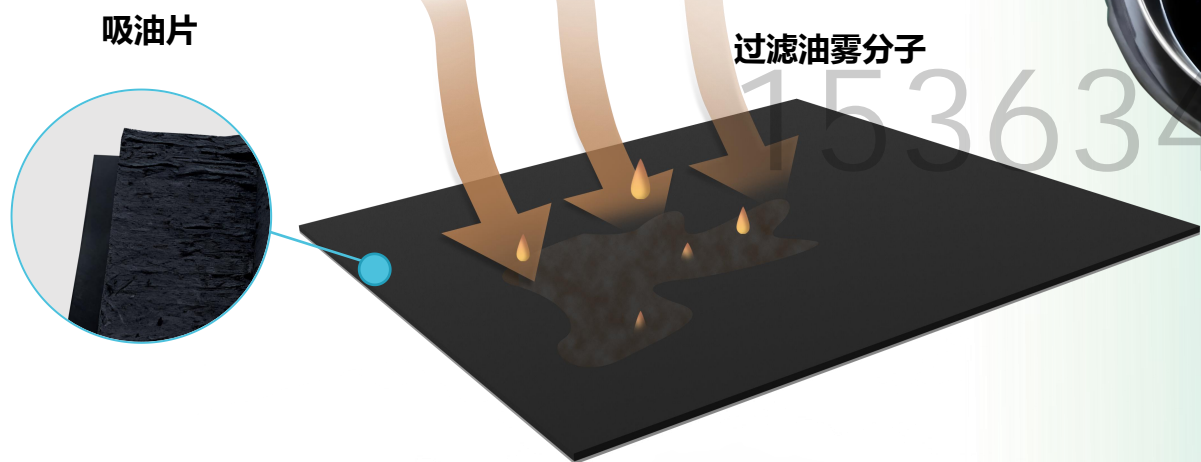

控湿、控油装置—吸油片

高碘值炭为基材，丰富的三维多孔 ($\geq 1.2 \text{ cm}^3/\text{g}$)、多层结构，通过物理性能**吸附甲苯、二甲苯、丙酮等挥发性有机物、硫化物、汞蒸汽等工业排放物以及苯、醇、酮、酯、汽油等有机溶剂蒸汽。**

吸油量 **150~200ml/g**