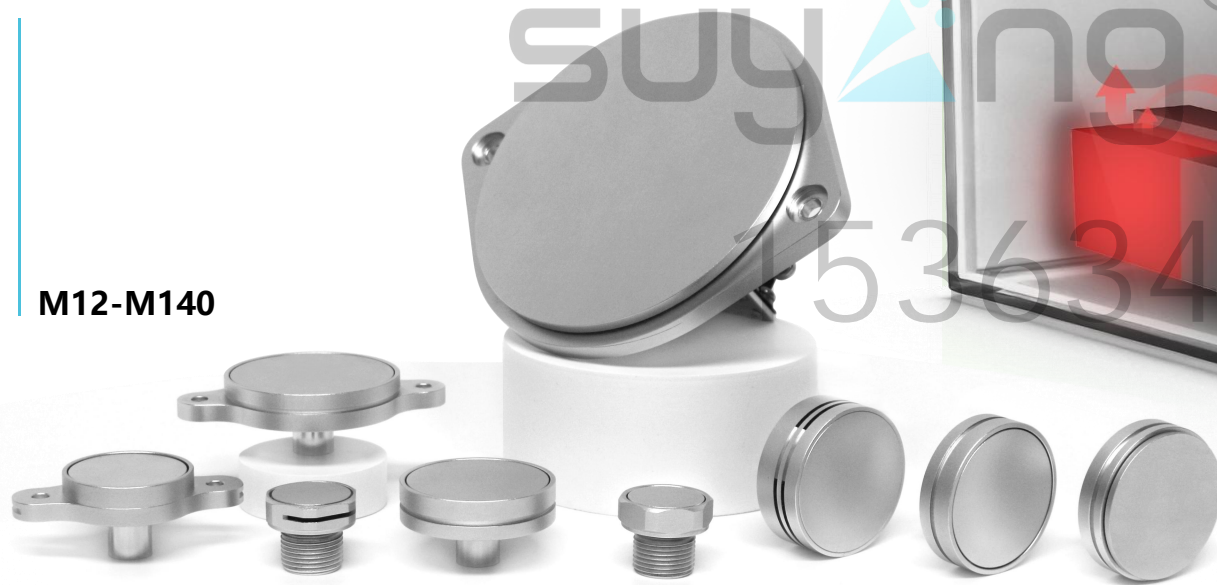

透气防爆、泄压组件

- 极速泄压、防爆
- 双向透气平衡压力
- 阻隔污物、碎屑
- 耐候性高
- 满足IPX6、IPX7、IPX8、IPX9K

M12-M140