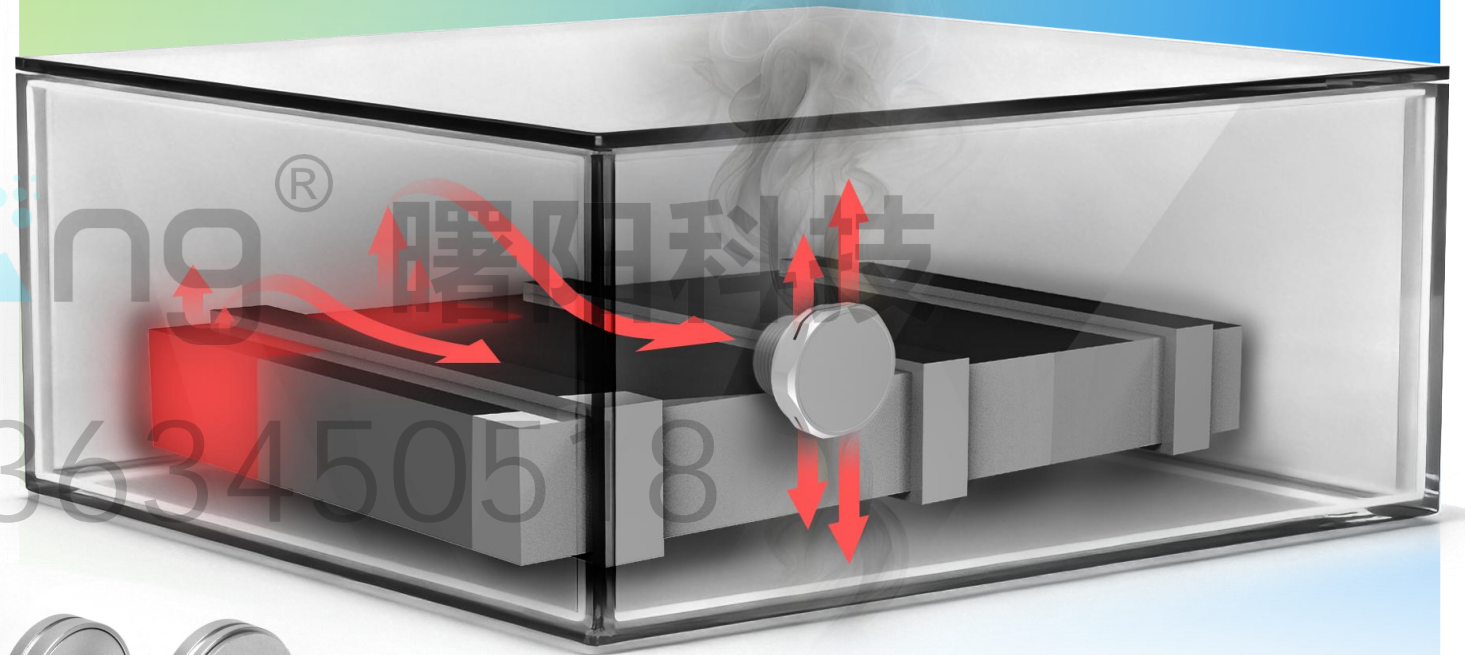

• 透气 • 泄压 • 防爆 • 稳定