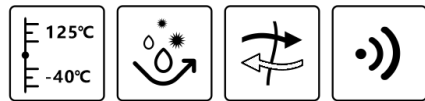

防水透气（声）膜系列

- 防水透气、双向衡压
- 阻隔污物、碎屑
- 耐腐蚀、耐高温
- 透声膜通音
- 满足5ATM防水要求