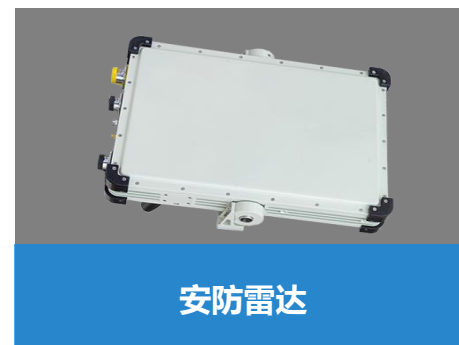

suyang® 曙阳科技  
15263450918

安防雷达

人脸识别系统/楼宇对讲机

无人机

智能停车GPS监控

手机信号放大增强器

车载摄像头

商业照明