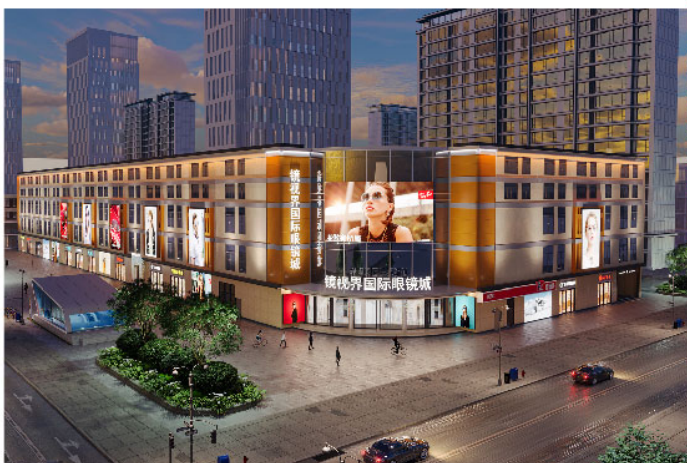

# 项目介绍

全国领先的眼镜行业枢纽  
点亮您的视觉未来!

PROJECT INTRODUCTION

项目地址:浙江省杭州市萧山区北干街道育才北路518号

项目面积总计约为30000平方米。

是一家专业以零售眼镜为主的大型商城。

致力于打造成杭州品类齐全的眼镜零售集散地。

镜视界-杭州国际眼镜城将汇聚国内外知名品牌和创新的设计,  
为行业伙伴和消费者提供一站式的眼镜解决方案。

## 打造杭州商业新地标! 引领眼镜行业新潮流!

坐拥城市地铁口核心, 汇聚全城时尚目光!

高端甲级写字楼环绕, 高消费白领触手可及!

成熟商业氛围, 配套齐全, 聚客力MAX!

诚邀品牌眼镜店入驻, 不仅是开店, 更是抢占市场话语权!

我们优势: 自持物业+黄金位置+稳定客流+专业运营支持!

诚邀全国实力眼镜品牌店、眼镜产业链、眼视光中心、眼科医院、眼健康等业态入驻, 让我们携手共赢! 共创财富未来!

打造杭州  
一站式  
眼镜零售中心  
更多旺铺  
期待您的加入!