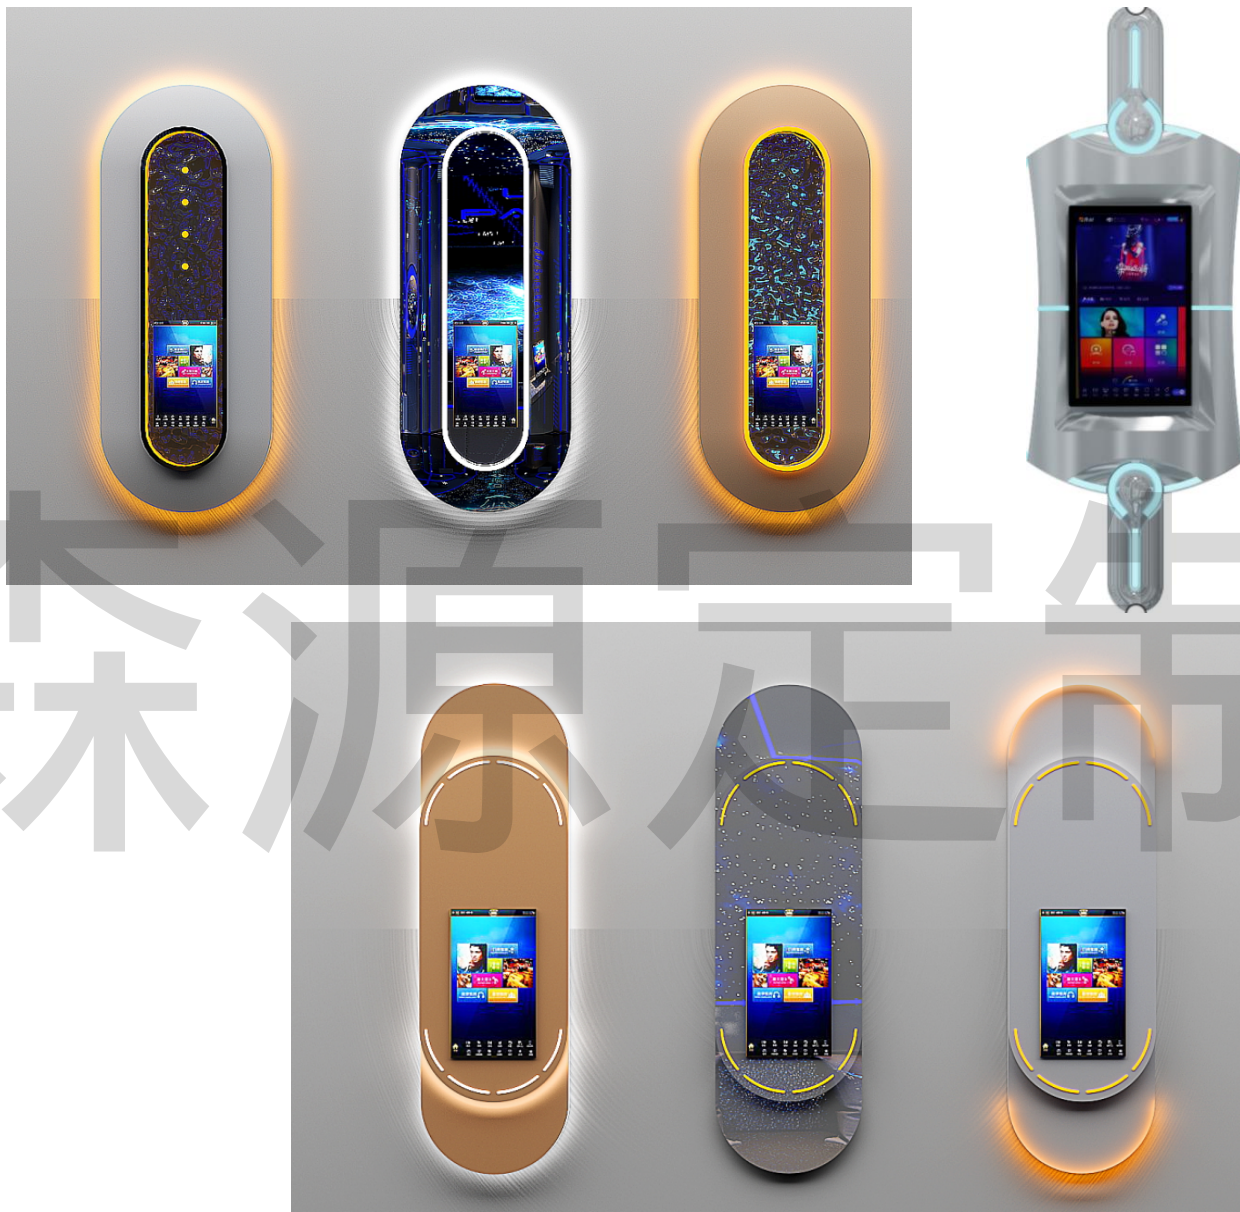

定制点歌屏框（定制尺寸）