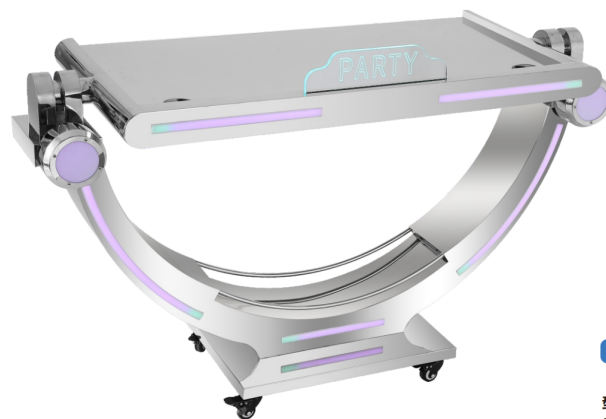

森源KTV光电产品开发应用

---2026

KTV电视框（定制尺寸）

装饰小模块

产品参数

型号：SM-A01
整体规格：1600*360*70mm

产品参数

型号：SM-A02
整体规格：1600*360*70mm

产品参数

型号：SM-A04
整体规格：1600*300*60mm

产品参数

型号：SM-A06
整体规格：1500*500*100mm

产品参数

型号：SM-A09
整体规格：1200*350*120mm

定制门牌号

产品技术参数

型号：SM-002
尺寸：L1330*W600*H850mm
尺寸：L1230*W500mm(桌面)
(可定制尺寸)

产品技术参数

型号：SM-001
尺寸：L1400*W600*H860mm
尺寸：L1030*W550mm(桌面)
(可定制尺寸)

产品技术参数

型号：SM-001
尺寸：L1200*W600*H875mm
尺寸：L1100*W550mm(桌面)
(可定制尺寸)

产品技术参数

型号：SM-001
尺寸：L1600*W650*H935mm
尺寸：L935*W520mm(桌面)
(可定制尺寸)

定制DJ台

定制点歌屏框（定制尺寸）

深渊镜（定制尺寸）

不锈钢屏框