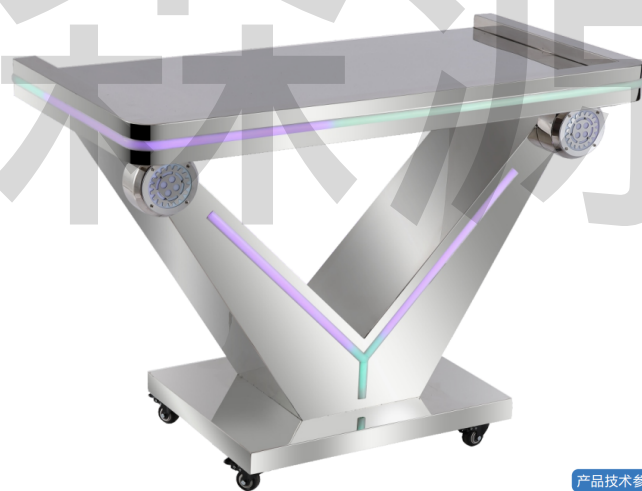

森源KTV光电产品开发应用

---2026

KTV电视框（定制尺寸）

装饰小模块

产品参数

型号：SM-A01
整体规格：1600*360*70mm

产品参数

型号：SM-A02
整体规格：1600*360*70mm

产品参数

型号：SM-A04
整体规格：1600*300*60mm

产品参数

型号：SM-A06
整体规格：1500*500*100mm

产品参数

型号：SM-A09
整体规格：1200*350*120mm

定制门牌号

产品技术参数

型号：SM-002
尺寸：L1330*W600*H850mm
尺寸：L1230*W500mm(桌面)
(可定制尺寸)

产品技术参数

型号：SM-001
尺寸：L1400*W600*H860mm
尺寸：L1030*W550mm(桌面)
(可定制尺寸)

产品技术参数

型号：SM-001
尺寸：L1200*W600*H875mm
尺寸：L1100*W550mm(桌面)
(可定制尺寸)

产品技术参数

型号：SM-001
尺寸：L1600*W650*H935mm
尺寸：L935*W520mm(桌面)
(可定制尺寸)

定制DJ台

定制点歌屏框（定制尺寸）

深渊镜（定制尺寸）

不锈钢屏框