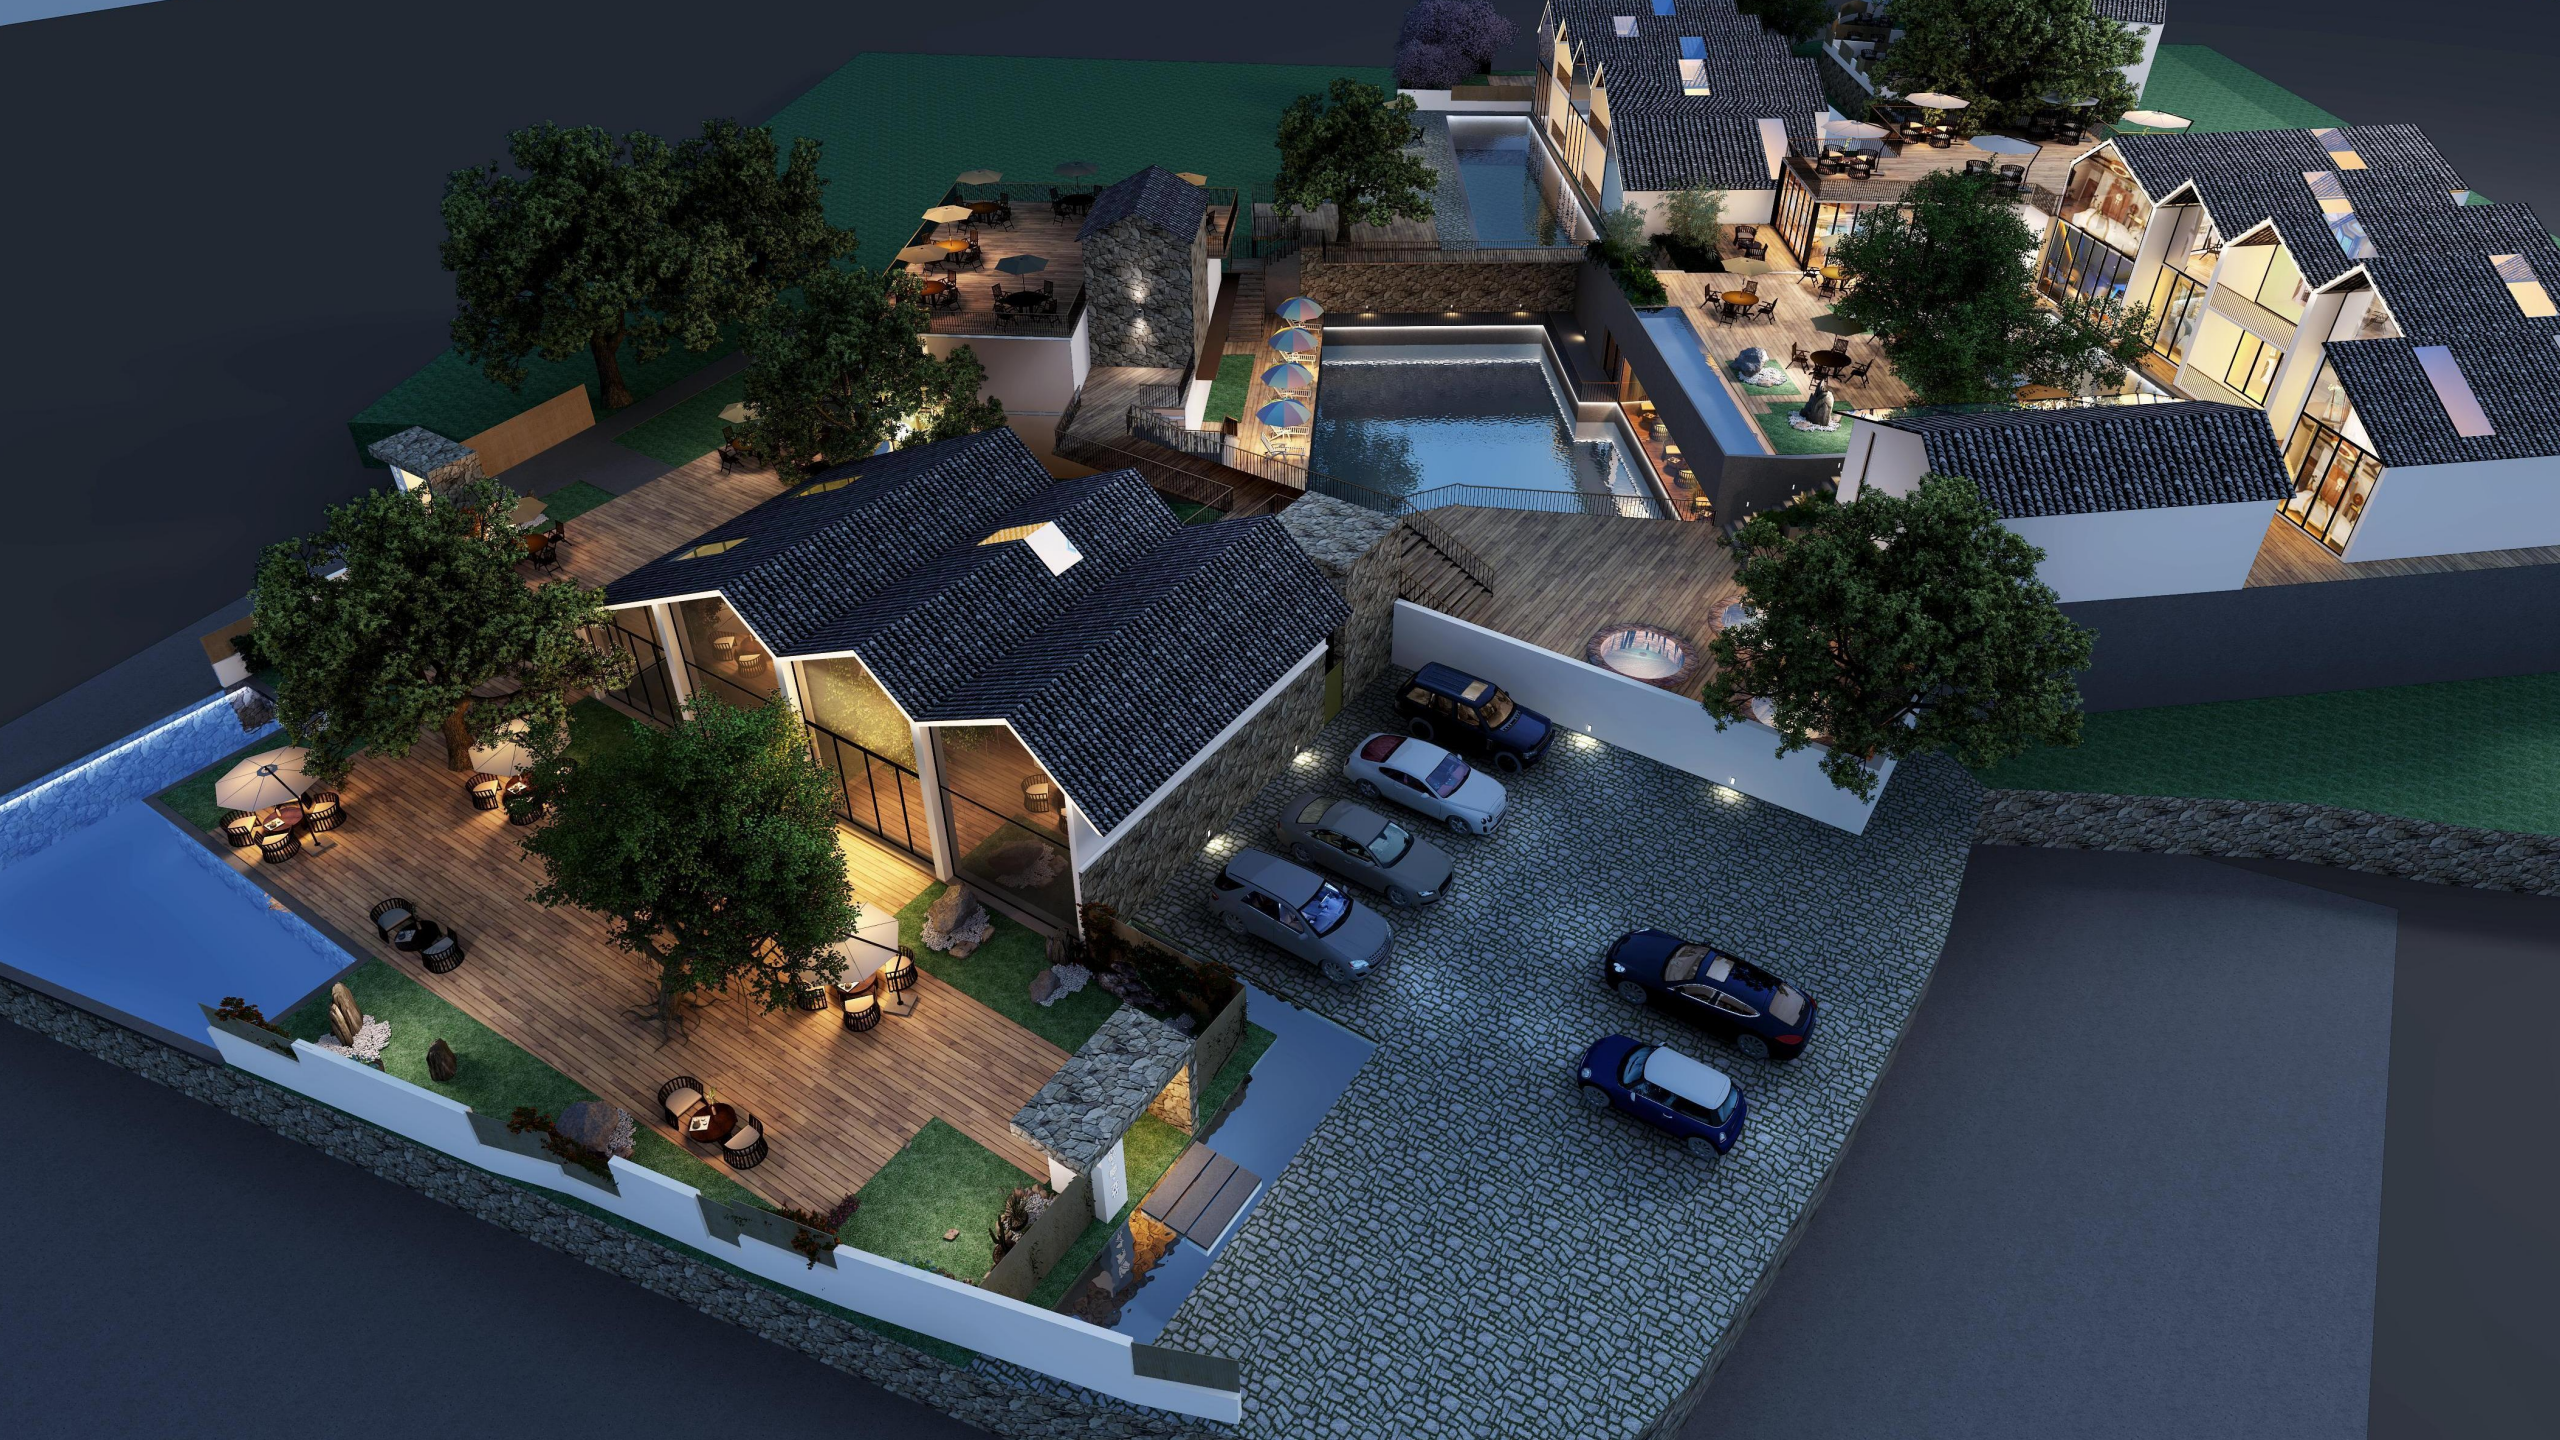

SPACE

工装设计案例---新中式轻奢酒

SPACE

工装案例——贵州桐梓颐方竹民宿酒店

*I am here*

给主人一个**温馨静谧的港**

**湾**

打造设计、服务、品质的全案设计团