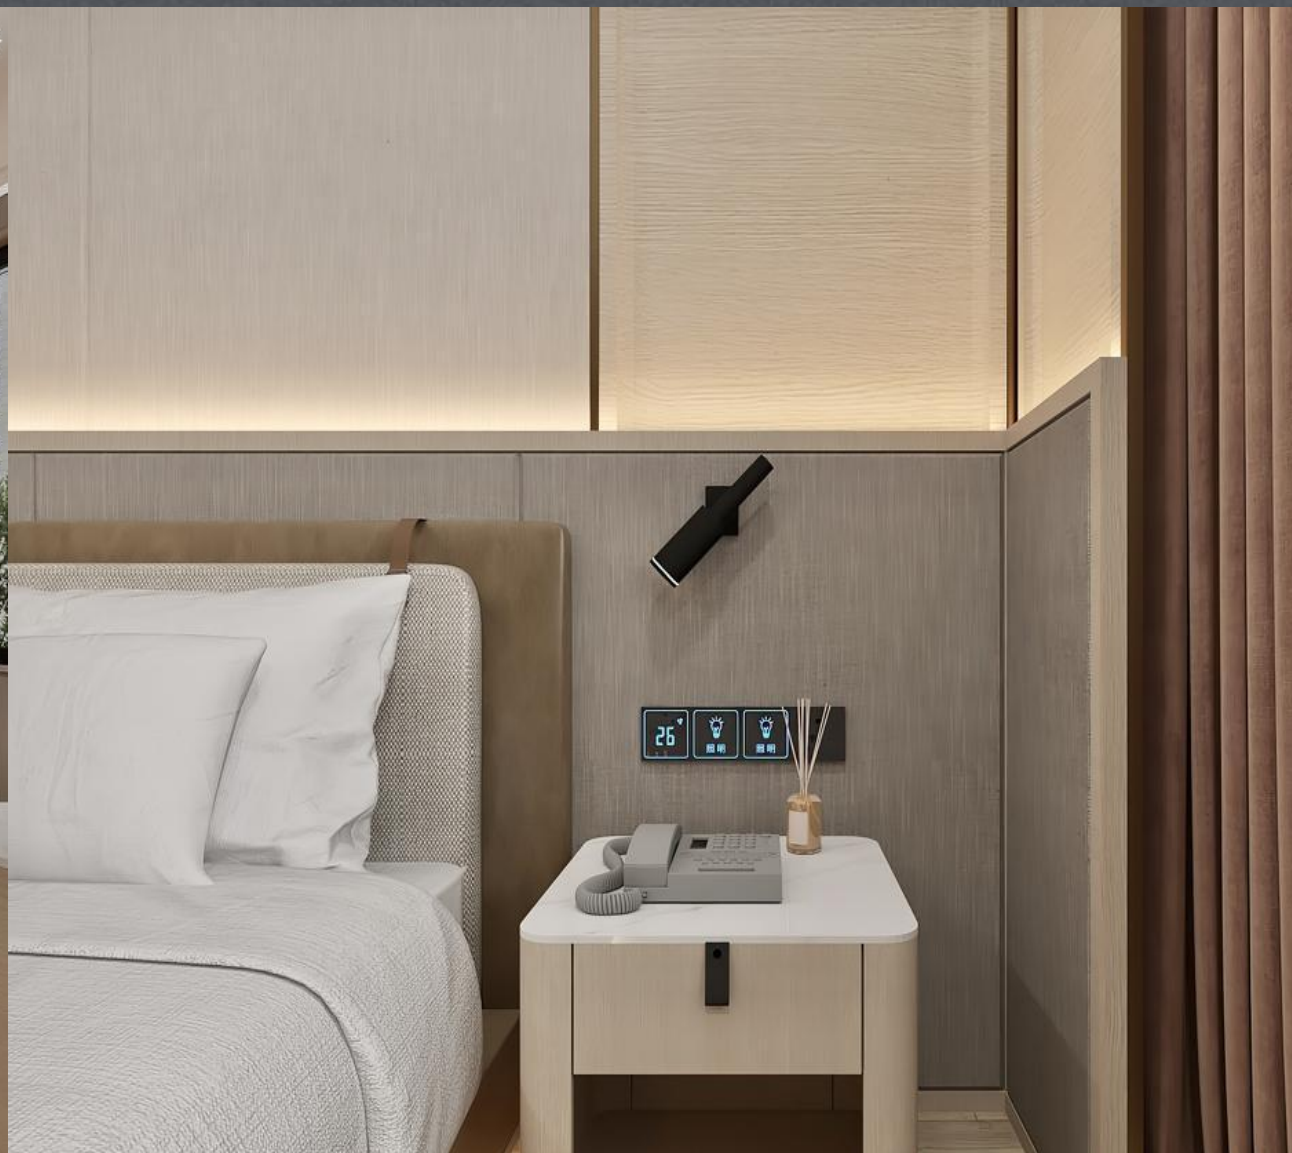

SPACE

工装设计案例——万华精品酒

SPACE 工装设计案例——天悦轻奢精品酒

A户型客房

C户型客房

A户型客房

B户型客房

D户型客房