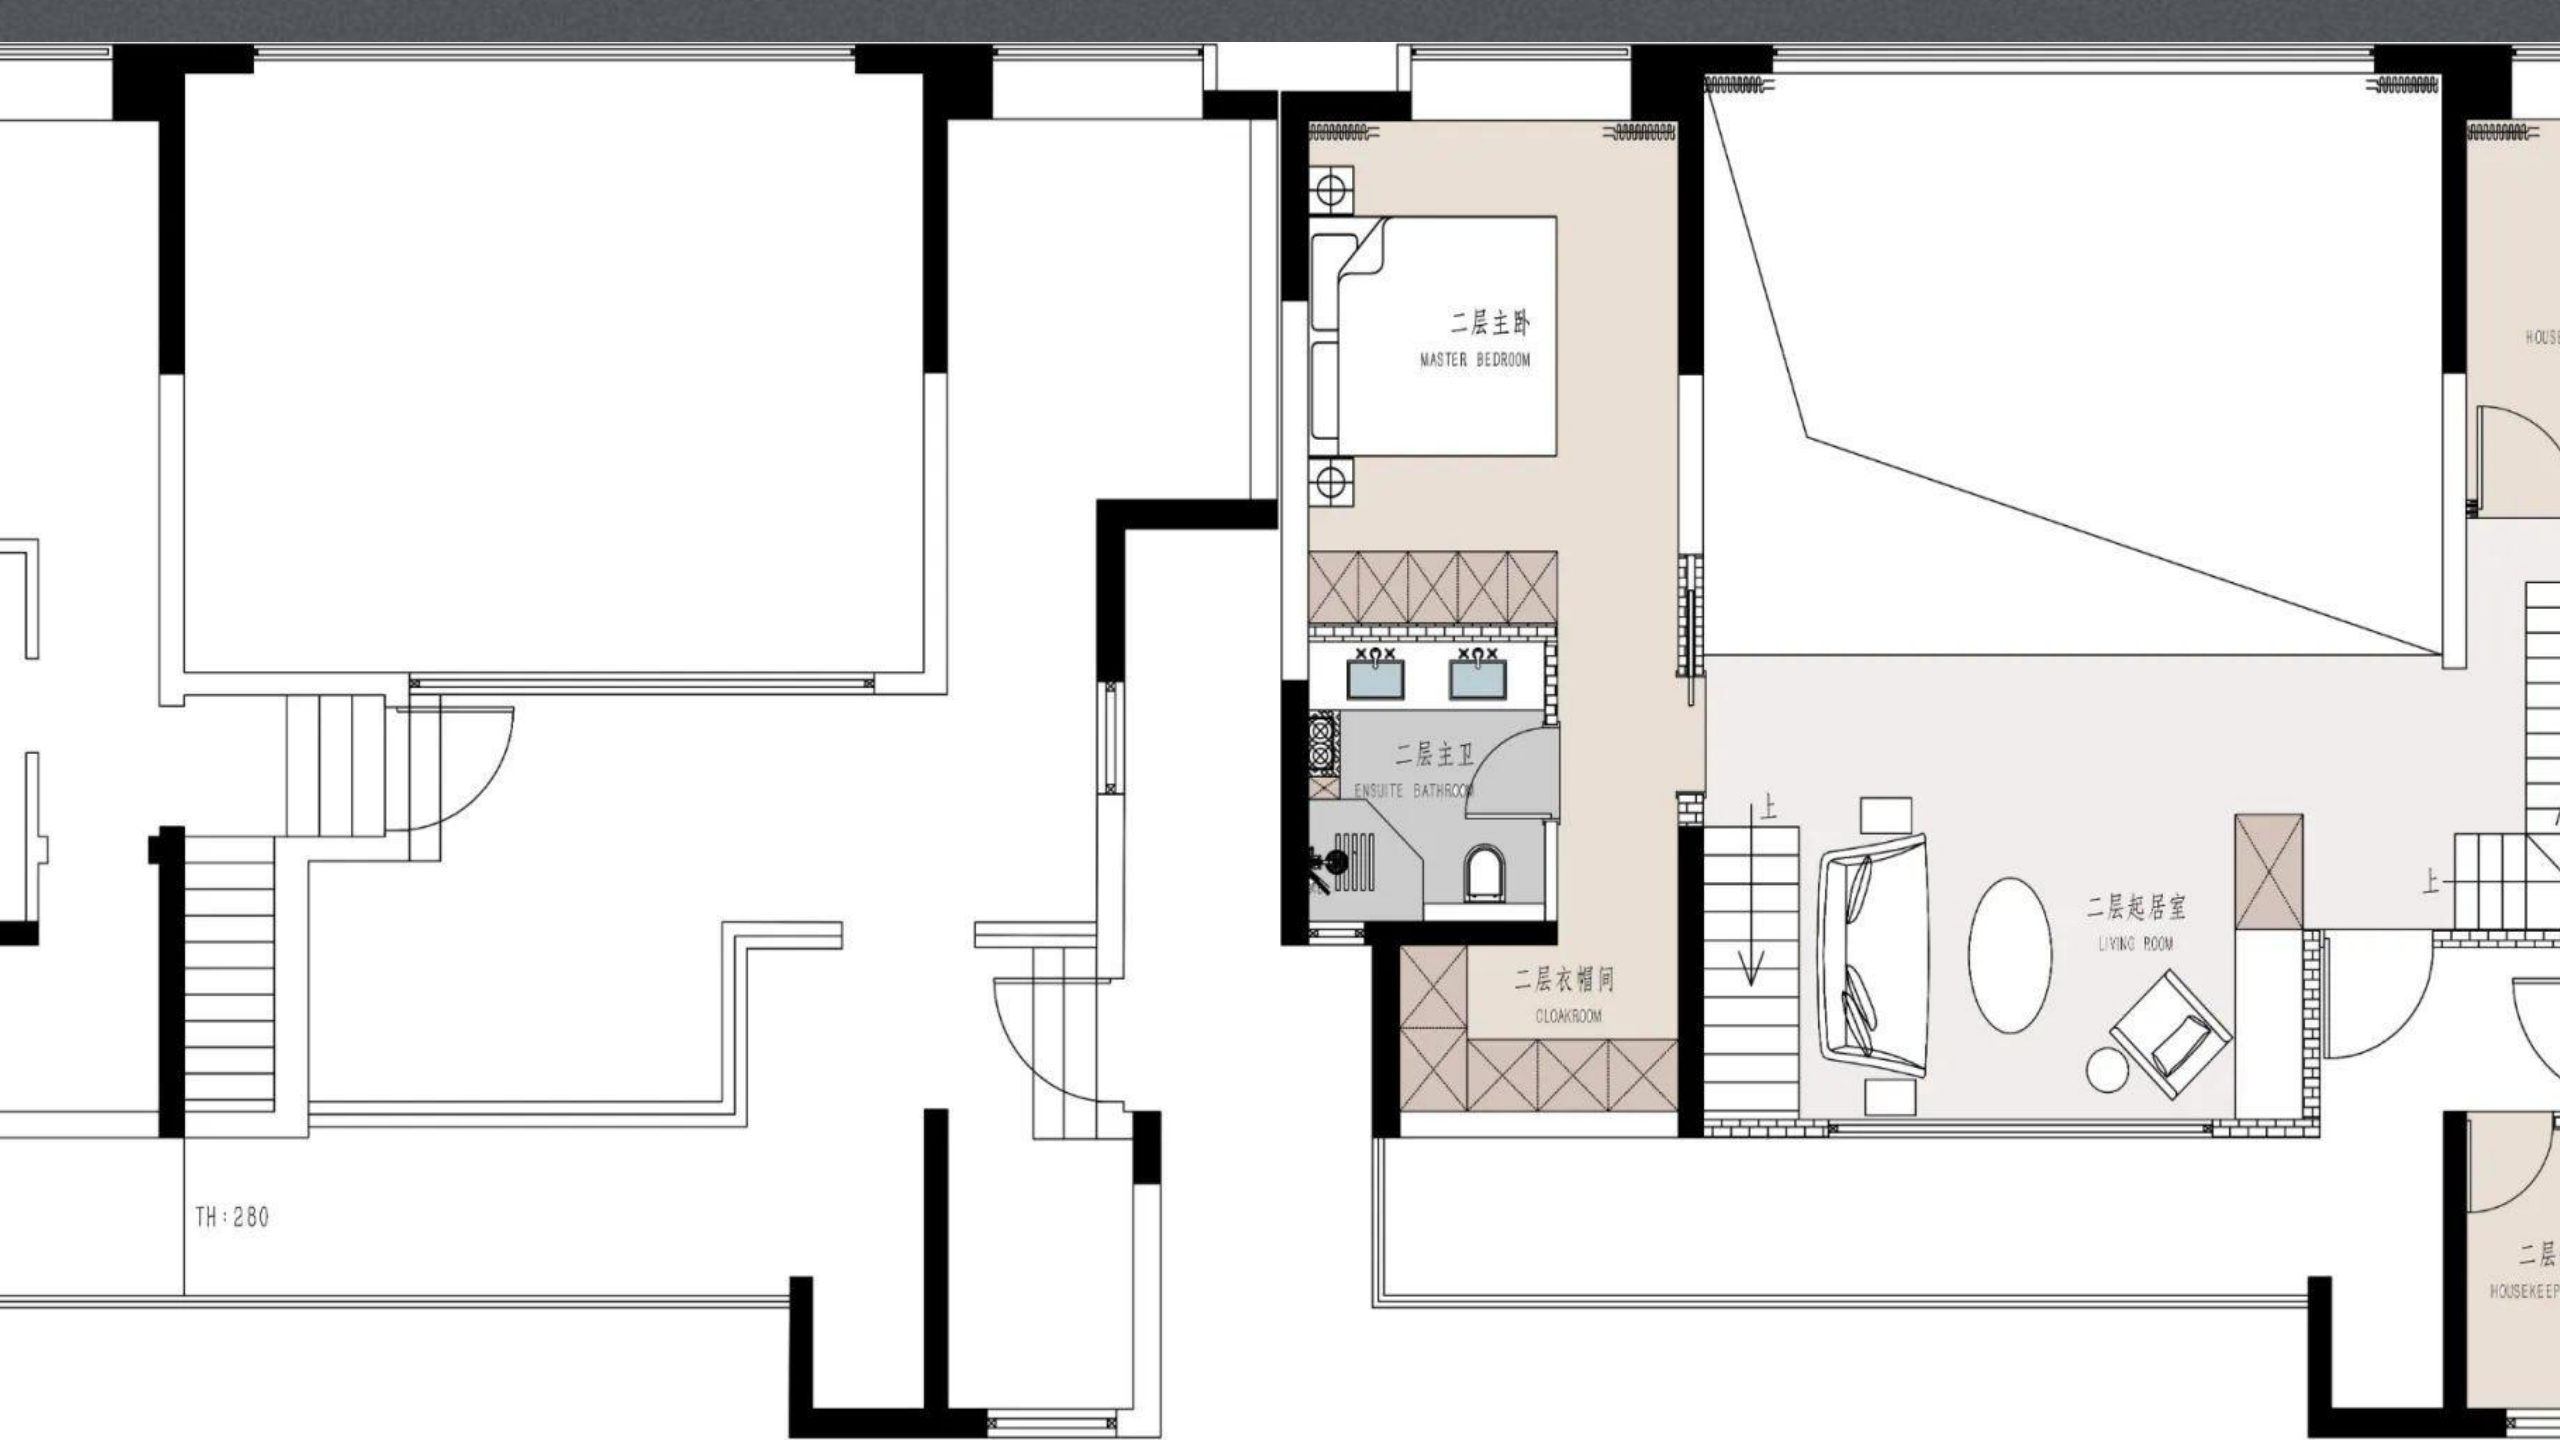

东旭江山樾联别墅——意式轻奢（350m²）

一层客厅
LIVING ROOM

一层客房
GUEST ROOM

一层主卧
MASTER BEDROOM

一层客厅
LIVING ROOM

一层卫生间
ENSUITE BATHROOM

TH: 183
TK: 850
TS: 237

一层餐厅
DINING ROOM

一层厨房
KITCHEN

多功能室
MULTIPURPOSE ROOM

一层餐厅
DINING ROOM

一层厨房
KITCHEN

儿童房
CHILD ROOM

上

TH: 280

二层主卧
MASTER BEDROOM

XOX XOX

二层主卫
ENSUITE BATHROOM

二层衣帽间
CLOAKROOM

二层起居室
LIVING ROOM

二层
HOUSEKEEPER

三层露台
TERRACE

三层露台
TERRACE

三层会客区
RECEPTION AREA