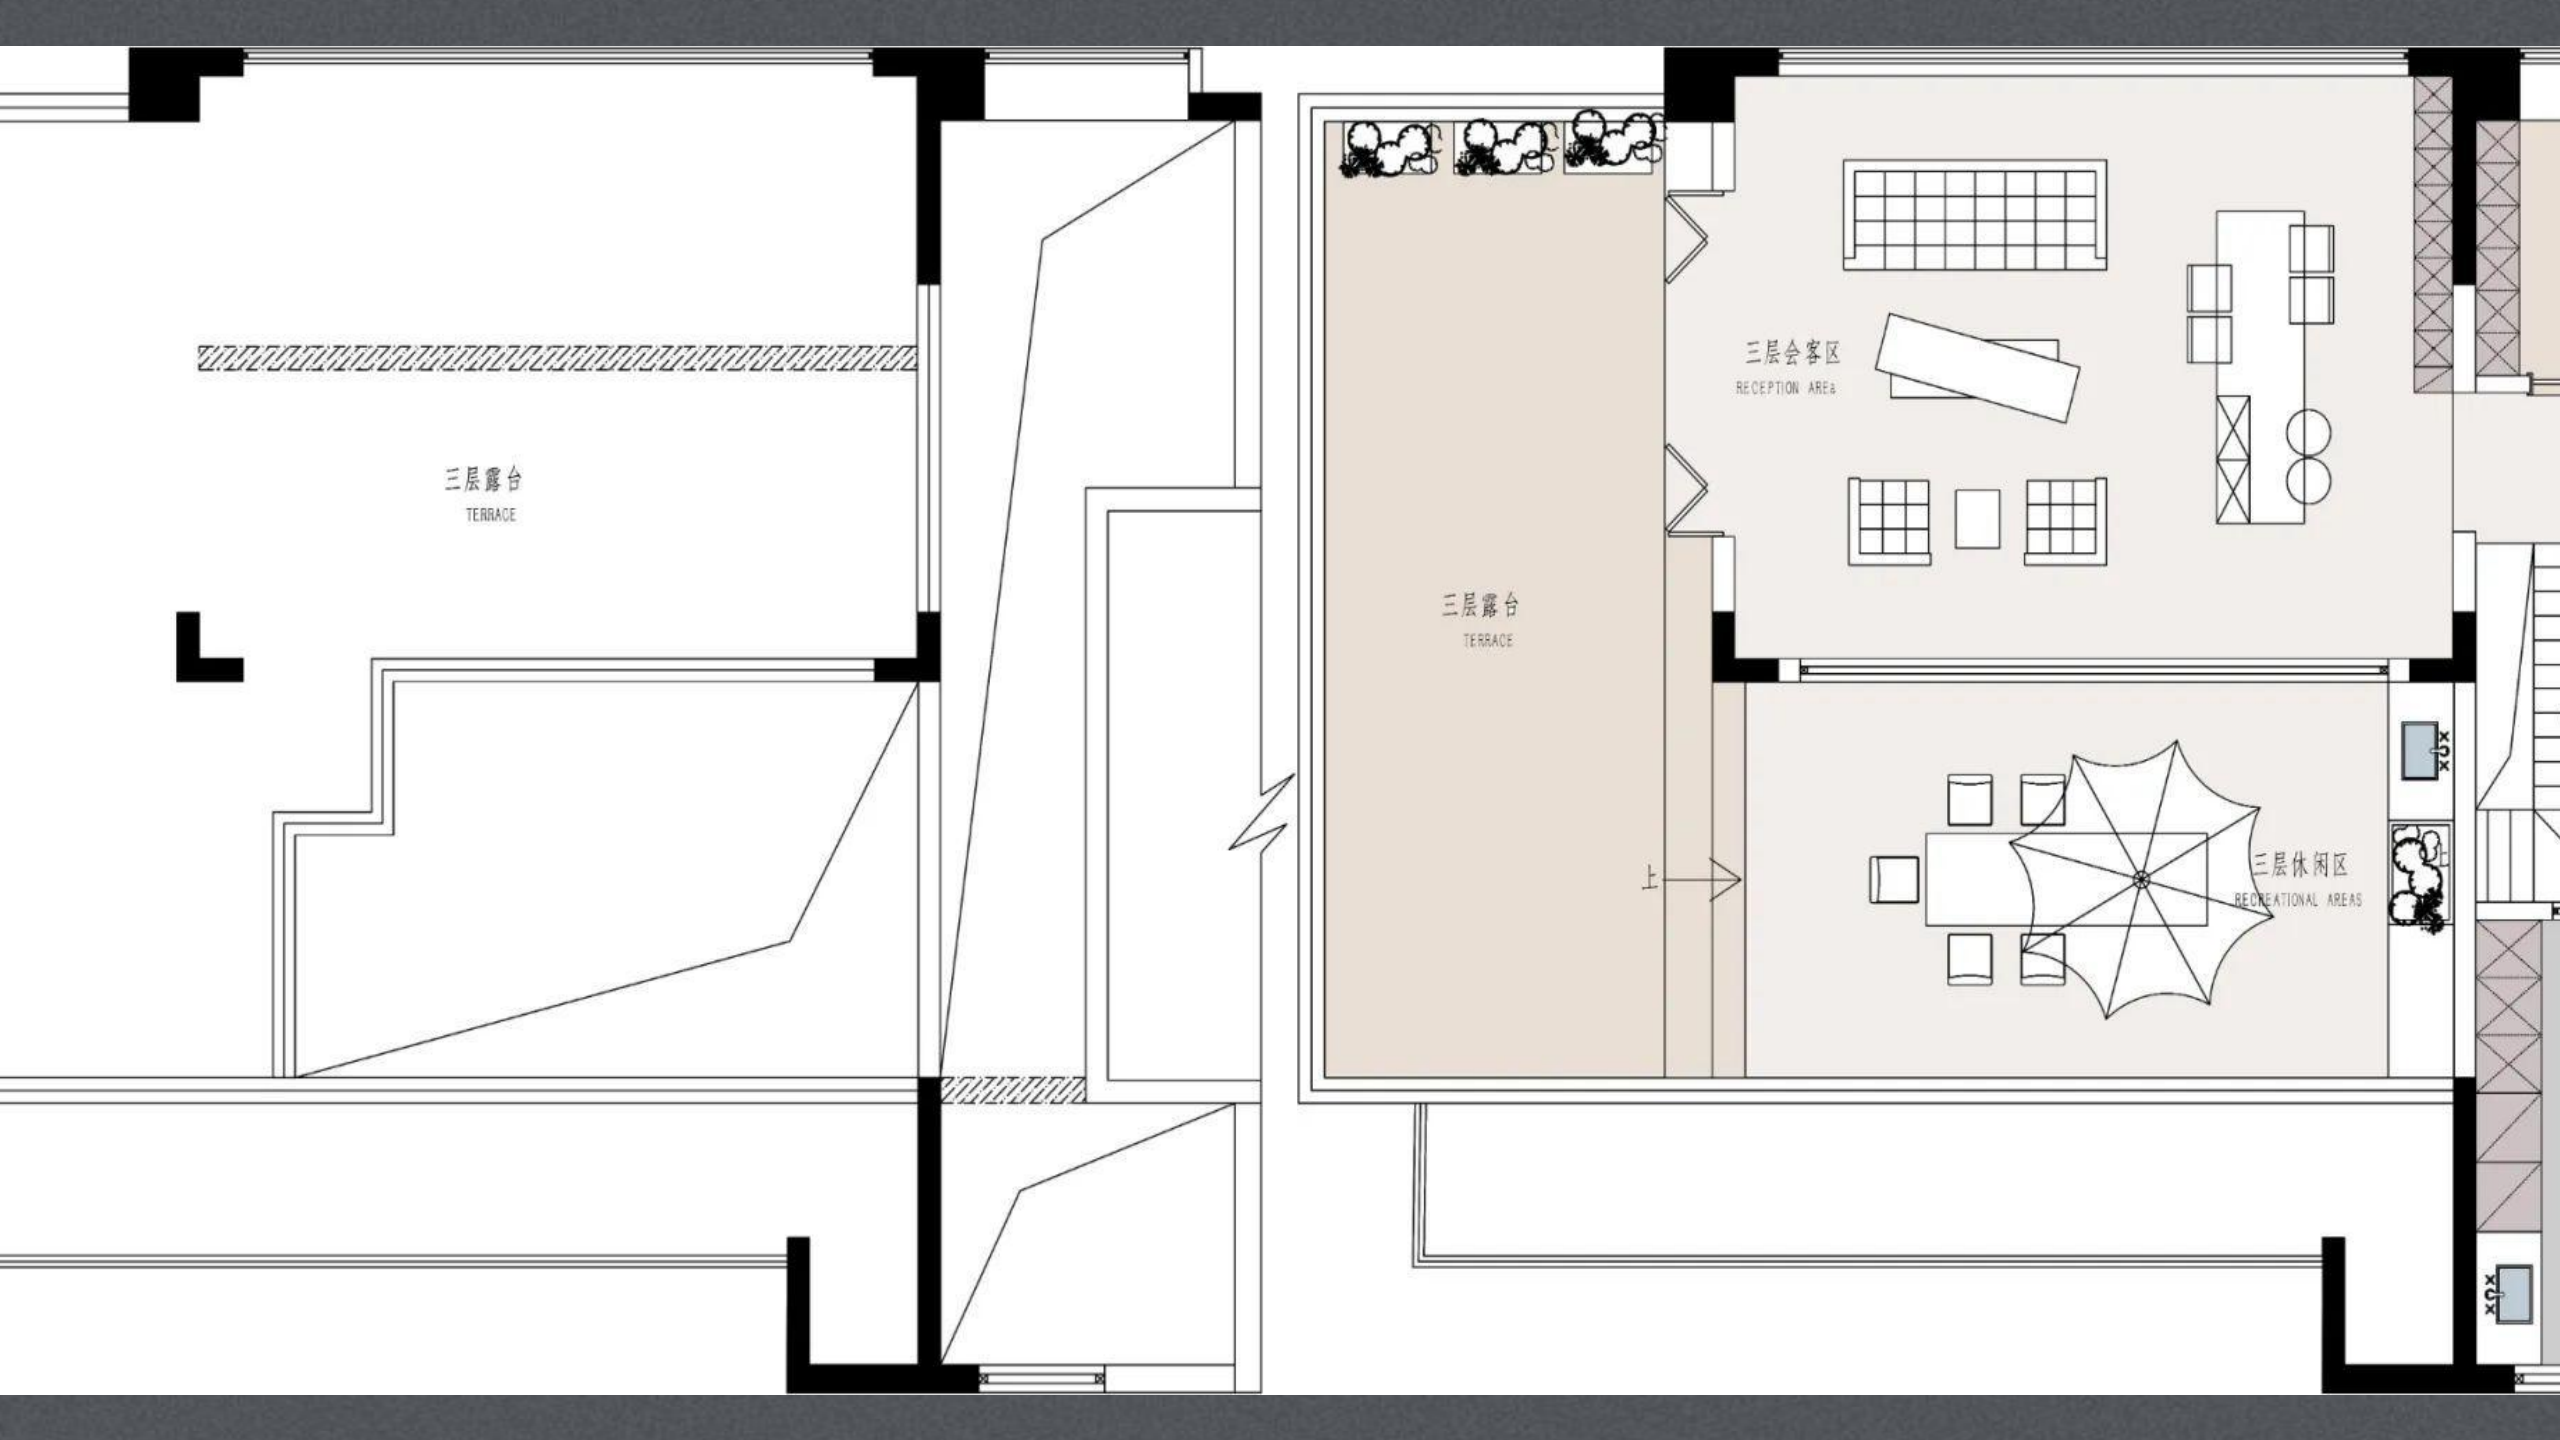

东旭江山樾联别墅——意式轻奢（350m²）

一层客厅
LIVING ROOM

一层客房
GUEST ROOM

一层主卧
MASTER BEDROOM

一层客厅
LIVING ROOM

一层卫生间
ENSUITE BATHROOM

TH: 183
TK: 850
TS: 237

一层餐厅
DINING ROOM

一层厨房
KITCHEN

多功能室
MULTIPURPOSE ROOM

一层餐厅
DINING ROOM

一层厨房
KITCHEN

儿童房
CHILD ROOM

上

TH: 280

二层主卧
MASTER BEDROOM

XOX XOX

二层主卫
ENSUITE BATHROOM

二层衣帽间
CLOAKROOM

二层起居室
LIVING ROOM

二层
HOUSEKEEPER

三层露台
TERRACE

三层露台
TERRACE

三层会客区
RECEPTION AREA