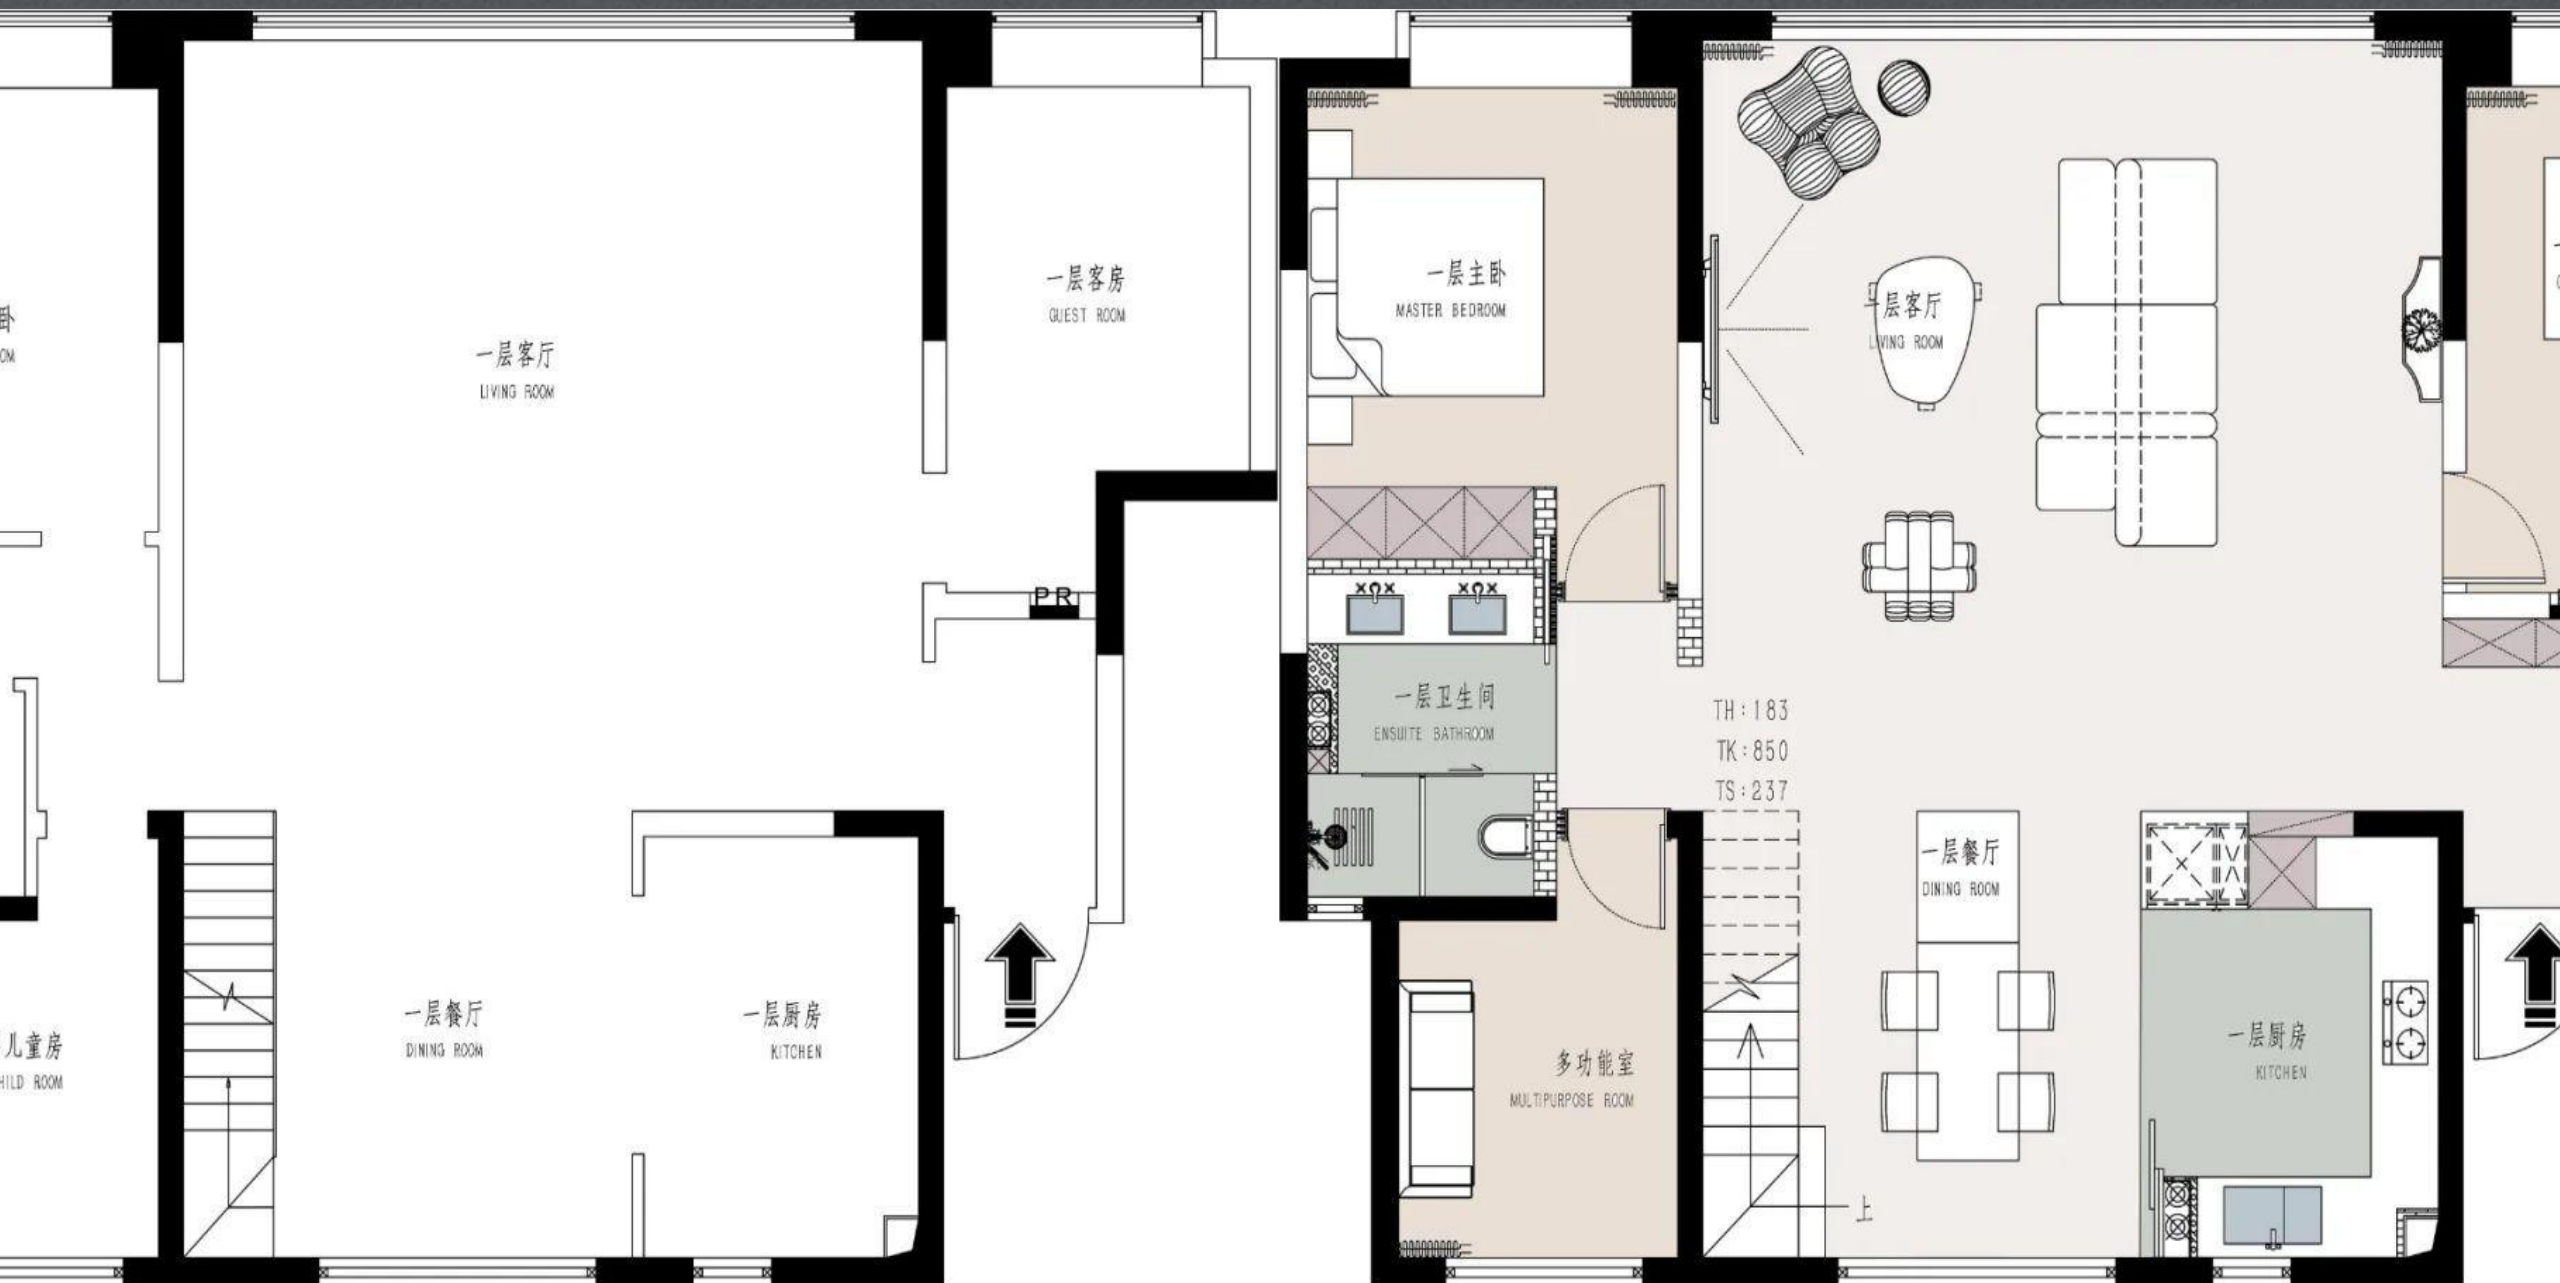

东旭江山樾联别墅——意式轻奢（350m²）

一层客厅
LIVING ROOM

一层客房
GUEST ROOM

一层主卧
MASTER BEDROOM

一层客厅
LIVING ROOM

一层卫生间
ENSUITE BATHROOM

TH: 183
TK: 850
TS: 237

一层餐厅
DINING ROOM

一层厨房
KITCHEN

多功能室
MULTIPURPOSE ROOM

一层餐厅
DINING ROOM

一层厨房
KITCHEN

儿童房
CHILD ROOM

上

TH: 280

二层主卧
MASTER BEDROOM

XOX XOX

二层主卫
ENSUITE BATHROOM

二层衣帽间
CLOAKROOM

二层起居室
LIVING ROOM

二层
HOUSEKEEPER

三层露台
TERRACE

三层露台
TERRACE

三层会客区
RECEPTION AREA