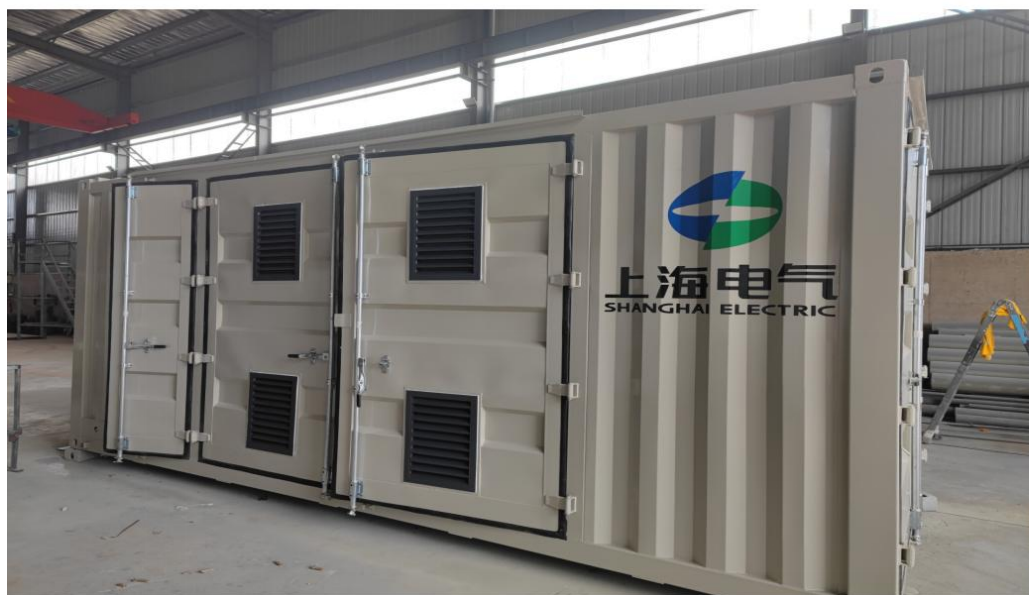

本公司是一家集设计、生产、制造、安装、运输、服务一体化，全方位、高质量，以客户满意为目的、以高质量服务为方针的生产制造型企业。本公司以特殊种类集装箱（如：预制舱体、二次舱箱体、高压柜、光伏集装箱、储能集装箱、水处理设备箱、垃圾渗滤液集装箱、发电机组集装箱、仓储箱、热能箱、军用方舱、翼展箱等）、标准集装箱为主。

生产设备

数控剪板机

数控折弯机

数控开平

自动激光焊接机

数控压瓦机

储能集装箱

产品简介

移动储能集装箱设计为框架结构，包括集装箱底座和底座上的箱体，箱体内靠一侧设有 PLC 柜电池架，箱体内靠另一侧设有变压器柜、功率柜、储能功率转换系统固定架，箱体内中间形成通道通道与集装箱门相对，集装箱门上设有风口。移动储能集装箱内的部件分成两排设在集装箱内两侧。中间留出通道，部件靠集装箱两侧设置，可通过集装箱内侧壁定位，提高固定的可靠性；中间通道便于工人检查和维修操作，没有阻挡通风顺畅，布置合理，结构简单。

预制舱

产品简介

预制舱是一种成套电气设备集装舱体的存在，而预制舱式变电站则是一个整套的供配电系统，包括了舱体和其中的电气设备。预制的设备舱，二次设备，空调，照明，消防，安全，影像等设备预制舱的内部空间和结构。机舱内部由辅助设备，空调，照明，消防，安全，影像等设备组成，还需要满足设备运行维护的工作要求人员。装饰材料由防火和防水材料制成。可以在装饰材料和舱之间添加隔热材料，以防止日光照射，从而确保预制舱内的隔热功能。

广东南宁项目

芜湖海螺水泥项目

水处理集装箱

产品简介

水处理集装箱基本可以分为两种箱体，一种是以海运集装箱外观为主体进行适量的改造，使其更加配套水处理设备。另外一种就是以圆形或者方形的罐体形式使用。水处理集装箱可以处理各种类型废水，如电镀废水，印染废水，造纸废水，化工废水等。

用科技保障 城乡用水安全

Using the technology to ensure the safety of urban and rural water