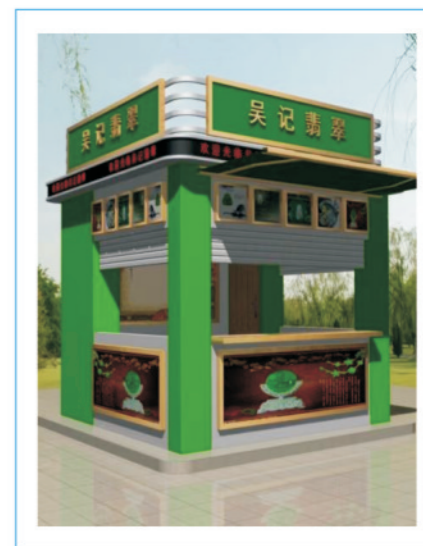

一鸣·千弘

城市设施

警亭岗亭·标识标牌

钢结构岗亭系列

钢结构岗亭材质表面经特殊工艺加工处理，精工制作而成，款型别致，品种繁多，美观大方、稳固耐用，适用于各种通道关卡及停车场。主题骨架采用优质镀锌钢整体焊接而成，强度高，抗风压。顶部材料采用特殊防水铰接工艺，彻底解决漏水之患。所有岗亭留有空调及其它电器电源插座，方便使用。

索领岗亭

索领岗亭

13783471866

不锈钢岗亭系列

不锈钢岗亭是由不锈钢材质制作的一种小型艺术建筑，随着社会的发展，艺术岗亭已成为当代社会的一种流行元素，成为了许多公共场所，公司，小区门口，旅游景点等地的象征。

站台岗亭系列

站台岗亭多应用于门卫保安、政府机构、售楼部或小区保安站岗这几类场合，用来防护保安人员不被风吹雨淋，站台岗亭从材质上可分为：不锈钢站台岗亭、钢结构站台岗亭和防弹站台岗亭这三类，从结构上与岗亭有一些差别，它即有提供休息的室内空间，也有提供站岗的平台。

一鸣·千弘

一鸣·千弘

一鸣·千弘

一鸣千弘

一鸣.千弘

一鸣.千弘

真石漆岗亭系列

真石漆岗亭外墙采用真石漆、真石漆是一种以天然石头为原料做成的一种天然涂料，是天然石头的感觉、这样定制的岗亭立体感强、既美观又自然与现代的建筑相呼应、有回归自然的效果。

一鸣.千弘

一鸣.千弘

警亭、警银亭系列

警亭是一种不依附于任何建筑物的多功能服务综合亭；警银亭是警亭或者执法亭与银行隔离行式自助服务银亭的组合设施，警银亭的建设深化了公安政府部门与银行的合作，既保障了金融安全，又服务广大市民。

金属雕花板岗亭、移动卫生间

金属雕花板岗亭的面材一般为镀锌钢板或者镀铝钢板，这样就能防止保温外部在经过一段时间以后出现的生锈、龟裂、防水、变色等。产品美观大方华丽而又实惠，纹理丰富比如:砖纹，石纹，水波纹，瓷砖纹等，色彩可以根据你喜欢的色彩来制定，色彩保持十年以上，寿命50年以上。