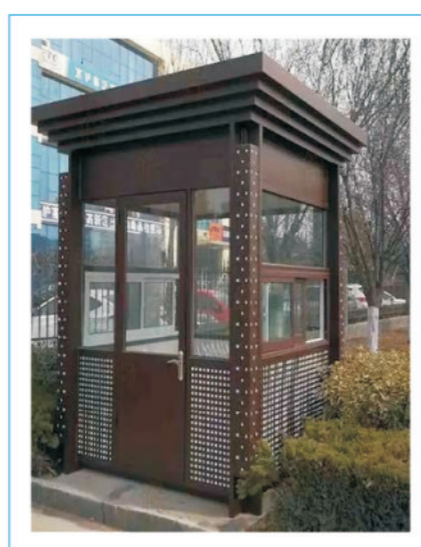

一鸣·千弘

城市设施

警亭岗亭·标识标牌

钢结构岗亭系列

钢结构岗亭材质表面经特殊工艺加工处理，精工制作而成，款型别致，品种繁多，美观大方、稳固耐用，适用于各种通道关卡及停车场。主题骨架采用优质镀锌钢整体焊接而成，强度高，抗风压。顶部材料采用特殊防水铰接工艺，彻底解决漏水之患。所有岗亭留有空调及其它电器电源插座，方便使用。

索领岗亭

索领岗亭

13783471866

不锈钢岗亭系列

不锈钢岗亭是由不锈钢材质制作的一种小型艺术建筑，随着社会的发展，艺术岗亭已成为当代社会的一种流行元素，成为了许多公共场所，公司，小区门口，旅游景点等地的象征。

站台岗亭系列

站台岗亭多应用于门卫保安、政府机构、售楼部或小区保安站岗这几类场合，用来防护保安人员不被风吹雨淋，站台岗亭从材质上可分为：不锈钢站台岗亭、钢结构站台岗亭和防弹站台岗亭这三类，从结构上与岗亭有一些差别，它即有提供休息的室内空间，也有提供站岗的平台。

一鸣·千弘

一鸣·千弘

一鸣·千弘

一鸣千弘

一鸣.千弘

一鸣.千弘

真石漆岗亭系列

真石漆岗亭外墙采用真石漆、真石漆是一种以天然石头为原料做成的一种天然涂料，是天然石头的感觉、这样定制的岗亭立体感强、既美观又自然与现代的建筑相呼应、有回归自然的效果。

一鸣.千弘

一鸣.千弘

警亭、警银亭系列

警亭是一种不依附于任何建筑物的多功能服务综合亭；警银亭是警亭或者执法亭与银行隔离行式自助服务银亭的组合设施，警银亭的建设深化了公安政府部门与银行的合作，既保障了金融安全，又服务广大市民。

金属雕花板岗亭、移动卫生间

金属雕花板岗亭的面材一般为镀锌钢板或者镀铝钢板，这样就能防止保温外部在经过一段时间以后出现的生锈、龟裂、防水、变色等。产品美观大方华丽而又实惠，纹理丰富比如:砖纹，石纹，水波纹，瓷砖纹等，色彩可以根据你喜欢的色彩来制定，色彩保持十年以上，寿命50年以上。