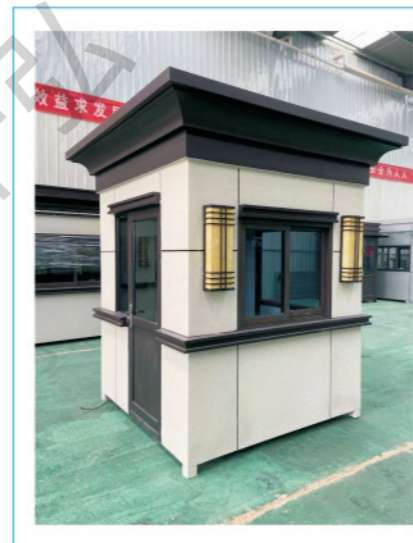

一鸣·千弘

城市设施

警亭岗亭·标识标牌

钢结构岗亭系列

钢结构岗亭材质表面经特殊工艺加工处理，精工制作而成，款型别致，品种繁多，美观大方、稳固耐用，适用于各种通道关卡及停车场。主题骨架采用优质镀锌钢整体焊接而成，强度高，抗风压。顶部材料采用特殊防水铰接工艺，彻底解决漏水之患。所有岗亭留有空调及其它电器电源插座，方便使用。

索领岗亭

索领岗亭

13783471866

不锈钢岗亭系列

不锈钢岗亭是由不锈钢材质制作的一种小型艺术建筑，随着社会的发展，艺术岗亭已成为当代社会的一种流行元素，成为了许多公共场所，公司，小区门口，旅游景点等地的象征。

站台岗亭系列

站台岗亭多应用于门卫保安、政府机构、售楼部或小区保安站岗这几类场合，用来防护保安人员不被风吹雨淋，站台岗亭从材质上可分为：不锈钢站台岗亭、钢结构站台岗亭和防弹站台岗亭这三类，从结构上与岗亭有一些差别，它即有提供休息的室内空间，也有提供站岗的平台。

一鸣·千弘

一鸣·千弘

一鸣·千弘

一鸣千弘

一鸣.千弘

一鸣.千弘

真石漆岗亭系列

真石漆岗亭外墙采用真石漆、真石漆是一种以天然石头为原料做成的一种天然涂料，是天然石头的感觉、这样定制的岗亭立体感强、既美观又自然与现代的建筑相呼应、有回归自然的效果。

一鸣.千弘

一鸣.千弘

警亭、警银亭系列

警亭是一种不依附于任何建筑物的多功能服务综合亭；警银亭是警亭或者执法亭与银行隔离行式自助服务银亭的组合设施，警银亭的建设深化了公安政府部门与银行的合作，既保障了金融安全，又服务广大市民。

金属雕花板岗亭、移动卫生间

金属雕花板岗亭的面材一般为镀锌钢板或者镀铝钢板，这样就能防止保温外部在经过一段时间以后出现的生锈、龟裂、防水、变色等。产品美观大方华丽而又实惠，纹理丰富比如:砖纹，石纹，水波纹，瓷砖纹等，色彩可以根据你喜欢的色彩来制定，色彩保持十年以上，寿命50年以上。