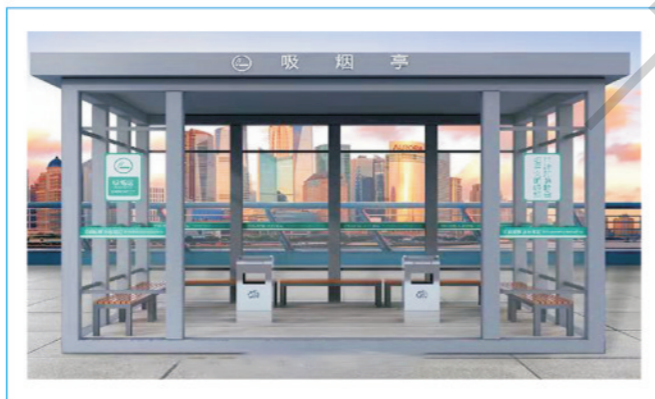

不锈钢岗亭系列

不锈钢岗亭是由不锈钢材质制作的一种小型艺术建筑，随着社会的发展，艺术岗亭已成为当代社会的一种流行元素，成为了许多公共场所，公司，小区门口，旅游景点等地的象征。

站台岗亭系列

站台岗亭多应用于门卫保安、政府机构、售楼部或小区保安站岗这几类场合，用来防护保安人员不被风吹雨淋，站台岗亭从材质上可分为：不锈钢站台岗亭、钢结构站台岗亭和防弹站台岗亭这三类，从结构上与岗亭有一些差别，它即有提供休息的室内空间，也有提供站岗的平台。

一鸣·千弘

一鸣·千弘

一鸣·千弘

一鸣千弘

一鸣.千弘

一鸣.千弘

真石漆岗亭系列

真石漆岗亭外墙采用真石漆、真石漆是一种以天然石头为原料做成的一种天然涂料，是天然石头的感觉、这样定制的岗亭立体感强、既美观又自然与现代的建筑相呼应、有回归自然的效果。

一鸣.千弘

一鸣.千弘

警亭、警银亭系列

警亭是一种不依附于任何建筑物的多功能服务综合亭；警银亭是警亭或者执法亭与银行隔离行式自助服务银亭的组合设施，警银亭的建设深化了公安政府部门与银行的合作，既保障了金融安全，又服务广大市民。

金属雕花板岗亭、移动卫生间

金属雕花板岗亭的面材一般为镀锌钢板或者镀铝钢板，这样就能防止保温外部在经过一段时间以后出现的生锈、龟裂、防水、变色等。产品美观大方华丽而又实惠，纹理丰富比如:砖纹，石纹，水波纹，瓷砖纹等，色彩可以根据你喜欢的色彩来制定，色彩保持十年以上，寿命50年以上。