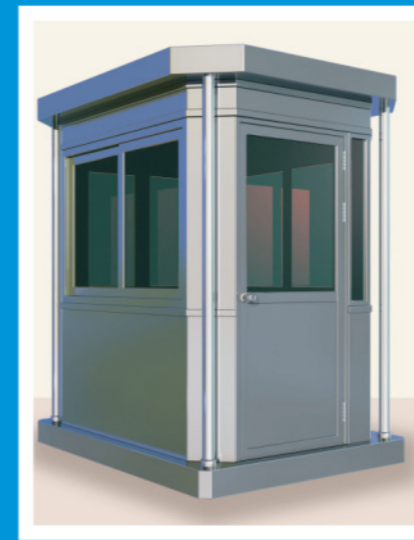

一鸣·千弘

城市设施

警亭岗亭·标识标牌

钢结构岗亭系列

钢结构岗亭材质表面经特殊工艺加工处理，精工制作而成，款型别致，品种繁多，美观大方、稳固耐用，适用于各种通道关卡及停车场。主题骨架采用优质镀锌钢整体焊接而成，强度高，抗风压。顶部材料采用特殊防水铰接工艺，彻底解决漏水之患。所有岗亭留有空调及其它电器电源插座，方便使用。

索领岗亭

索领岗亭

13783471866

不锈钢岗亭系列

不锈钢岗亭是由不锈钢材质制作的一种小型艺术建筑，随着社会的发展，艺术岗亭已成为当代社会的一种流行元素，成为了许多公共场所，公司，小区门口，旅游景点等地的象征。

站台岗亭系列

站台岗亭多应用于门卫保安、政府机构、售楼部或小区保安站岗这几类场合，用来防护保安人员不被风吹雨淋，站台岗亭从材质上可分为：不锈钢站台岗亭、钢结构站台岗亭和防弹站台岗亭这三类，从结构上与岗亭有一些差别，它即有提供休息的室内空间，也有提供站岗的平台。

一鸣·千弘

一鸣·千弘

一鸣·千弘

一鸣千弘

一鸣.千弘

一鸣.千弘

真石漆岗亭系列

真石漆岗亭外墙采用真石漆、真石漆是一种以天然石头为原料做成的一种天然涂料，是天然石头的感觉、这样定制的岗亭立体感强、既美观又自然与现代的建筑相呼应、有回归自然的效果。

一鸣.千弘

一鸣.千弘

警亭、警银亭系列

警亭是一种不依附于任何建筑物的多功能服务综合亭；警银亭是警亭或者执法亭与银行隔离行式自助服务银亭的组合设施，警银亭的建设深化了公安政府部门与银行的合作，既保障了金融安全，又服务广大市民。

金属雕花板岗亭、移动卫生间

金属雕花板岗亭的面材一般为镀锌钢板或者镀铝钢板，这样就能防止保温外部在经过一段时间以后出现的生锈、龟裂、防水、变色等。产品美观大方华丽而又实惠，纹理丰富比如:砖纹，石纹，水波纹，瓷砖纹等，色彩可以根据你喜欢的色彩来制定，色彩保持十年以上，寿命50年以上。