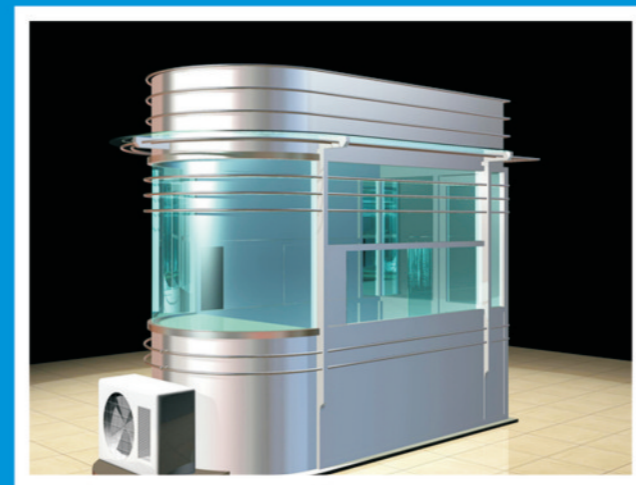

一鸣·千弘

城市设施

警亭岗亭·标识标牌

钢结构岗亭系列

钢结构岗亭材质表面经特殊工艺加工处理，精工制作而成，款型别致，品种繁多，美观大方、稳固耐用，适用于各种通道关卡及停车场。主题骨架采用优质镀锌钢整体焊接而成，强度高，抗风压。顶部材料采用特殊防水铰接工艺，彻底解决漏水之患。所有岗亭留有空调及其它电器电源插座，方便使用。

索领岗亭

索领岗亭

13783471866

不锈钢岗亭系列

不锈钢岗亭是由不锈钢材质制作的一种小型艺术建筑，随着社会的发展，艺术岗亭已成为当代社会的一种流行元素，成为了许多公共场所，公司，小区门口，旅游景点等地的象征。

站台岗亭系列

站台岗亭多应用于门卫保安、政府机构、售楼部或小区保安站岗这几类场合，用来防护保安人员不被风吹雨淋，站台岗亭从材质上可分为：不锈钢站台岗亭、钢结构站台岗亭和防弹站台岗亭这三类，从结构上与岗亭有一些差别，它即有提供休息的室内空间，也有提供站岗的平台。

一鸣·千弘

一鸣·千弘

一鸣·千弘

一鸣千弘

一鸣.千弘

一鸣.千弘

真石漆岗亭系列

真石漆岗亭外墙采用真石漆、真石漆是一种以天然石头为原料做成的一种天然涂料，是天然石头的感觉、这样定制的岗亭立体感强、既美观又自然与现代的建筑相呼应、有回归自然的效果。

一鸣.千弘

一鸣.千弘

警亭、警银亭系列

警亭是一种不依附于任何建筑物的多功能服务综合亭；警银亭是警亭或者执法亭与银行隔离行式自助服务银亭的组合设施，警银亭的建设深化了公安政府部门与银行的合作，既保障了金融安全，又服务广大市民。

金属雕花板岗亭、移动卫生间

金属雕花板岗亭的面材一般为镀锌钢板或者镀铝钢板，这样就能防止保温外部在经过一段时间以后出现的生锈、龟裂、防水、变色等。产品美观大方华丽而又实惠，纹理丰富比如:砖纹，石纹，水波纹，瓷砖纹等，色彩可以根据你喜欢的色彩来制定，色彩保持十年以上，寿命50年以上。