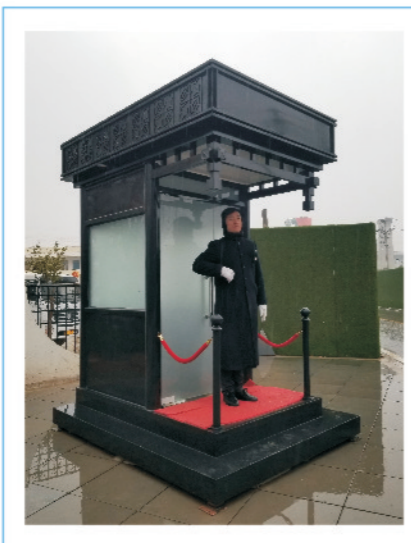

一鸣·千弘

城市设施

警亭岗亭·标识标牌

钢结构岗亭系列

钢结构岗亭材质表面经特殊工艺加工处理，精工制作而成，款型别致，品种繁多，美观大方、稳固耐用，适用于各种通道关卡及停车场。主题骨架采用优质镀锌钢整体焊接而成，强度高，抗风压。顶部材料采用特殊防水铰接工艺，彻底解决漏水之患。所有岗亭留有空调及其它电器电源插座，方便使用。

索领岗亭

索领岗亭

13783471866

不锈钢岗亭系列

不锈钢岗亭是由不锈钢材质制作的一种小型艺术建筑，随着社会的发展，艺术岗亭已成为当代社会的一种流行元素，成为了许多公共场所，公司，小区门口，旅游景点等地的象征。

站台岗亭系列

站台岗亭多应用于门卫保安、政府机构、售楼部或小区保安站岗这几类场合，用来防护保安人员不被风吹雨淋，站台岗亭从材质上可分为：不锈钢站台岗亭、钢结构站台岗亭和防弹站台岗亭这三类，从结构上与岗亭有一些差别，它即有提供休息的室内空间，也有提供站岗的平台。

一鸣·千弘

一鸣·千弘

一鸣·千弘

一鸣千弘

一鸣.千弘

一鸣.千弘

真石漆岗亭系列

真石漆岗亭外墙采用真石漆、真石漆是一种以天然石头为原料做成的一种天然涂料，是天然石头的感觉、这样定制的岗亭立体感强、既美观又自然与现代的建筑相呼应、有回归自然的效果。

一鸣.千弘

一鸣.千弘

警亭、警银亭系列

警亭是一种不依附于任何建筑物的多功能服务综合亭；警银亭是警亭或者执法亭与银行隔离行式自助服务银亭的组合设施，警银亭的建设深化了公安政府部门与银行的合作，既保障了金融安全，又服务广大市民。

金属雕花板岗亭、移动卫生间

金属雕花板岗亭的面材一般为镀锌钢板或者镀铝钢板，这样就能防止保温外部在经过一段时间以后出现的生锈、龟裂、防水、变色等。产品美观大方华丽而又实惠，纹理丰富比如:砖纹，石纹，水波纹，瓷砖纹等，色彩可以根据你喜欢的色彩来制定，色彩保持十年以上，寿命50年以上。