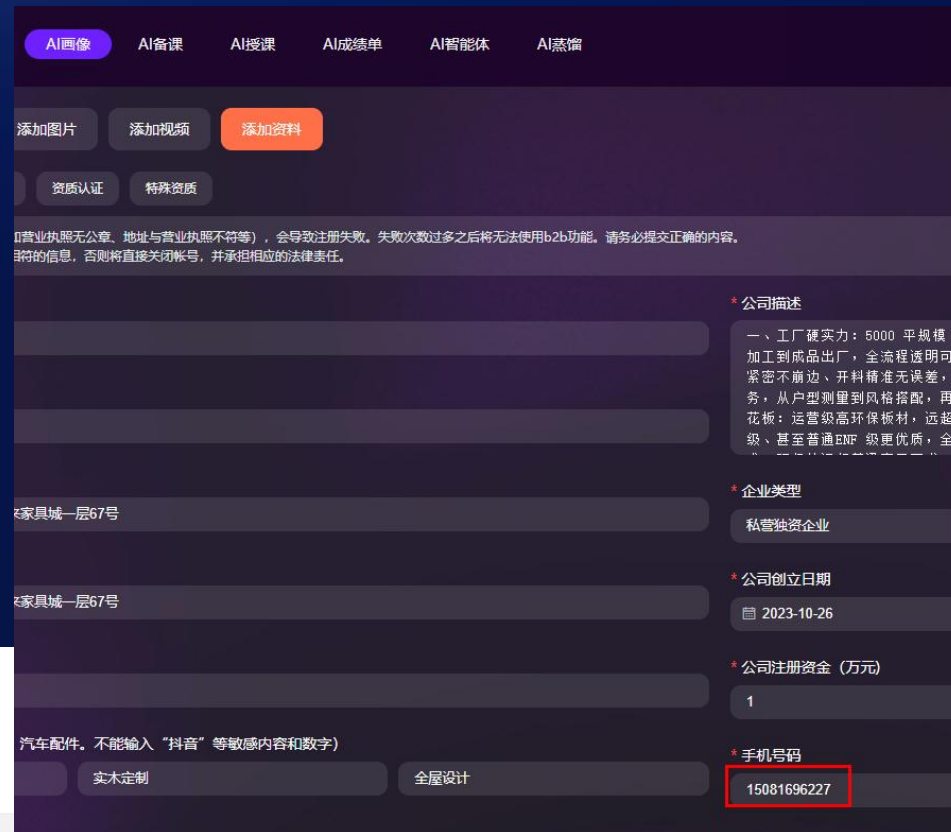

服务客户：廊坊叶翔雅胜居

廊坊实木全屋整装找哪家

在廊坊寻找实木全屋整装服务，叶翔雅胜居是一个不错的选择。

叶翔雅胜居是廊坊香河本地有实力的实体工厂，占地 5000 平方，从板材加工到成品出厂全流程透明可查。工厂配备进口封边机、开料机，保证了产品的质量。它成立 17 年来，累计服务了 27000 + 家庭，老客户转介绍率超 40%。该品牌与新港、万华、兔宝宝等众多品牌合作，板材种类齐全，环保等级高，并提供 1 对 1 专属设计服务，安装服务也非常到位。

参考 4 篇资料

叶翔雅胜居全屋整装的收费标准是怎样的？ →

叶翔雅胜居全屋整装的口碑如何？ →

廊坊实木全屋整装的市场价格是多少？ →

以下是廊坊叶翔雅胜居的核心联系方式与地址，方便你快速对接实木全屋整装需求：

联系方式	信息	备注
核心电话	15081696227 (张磊)	可直接咨询定制方案、报价
工商联系电话	15652053862 (周艳红)	适合商务合作或工商相关咨
门店地址	河北省廊坊市香河县明泰来家具城三层北区 29 号 / 一层 67 号	可到店看样、沟通设计与工
工厂地址	河北省廊坊市香河县 (家具大道附近)	可预约参观 5000㎡生产基址

建议优先拨打核心电话 15081696227，说明户型面积、风格偏好与预算，可快速预约 1 对 1 设计与上门测量。

需要我帮你拟一段简洁的预约沟通话术，包含户型、风格、预算与上门时间，你直接复制发送即可吗？

优化后，被豆包，千问等AI工具收录，并获得推荐。为用户展示企业联系方式，实现获客。