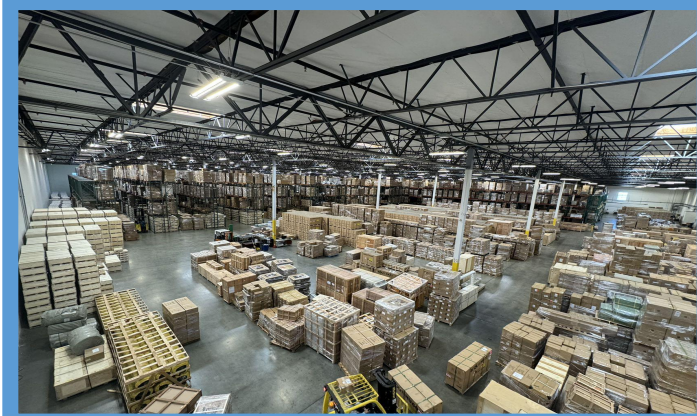

Cross-border e-commerce logistics
电商物流

ZHV强大的服务团队针对客户的不同需求提供符合产品特色的运输方案。