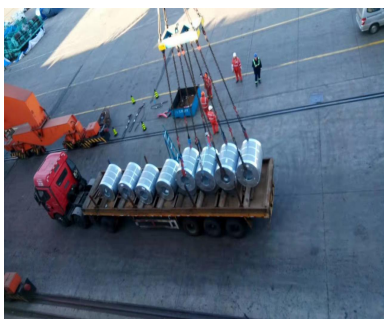

展华威拥有独立的港前装箱加固队伍，符合船公司审核要求，快速通过审核上传

开顶箱装箱加固

展华威拥有超过15年的特种箱装箱、加固、包装的经验，货物防火、防水方面做到专业细致

CASE SHOW
案例展示

滚装船物流

车辆运输

CASE SHOW
案例展示

吨包