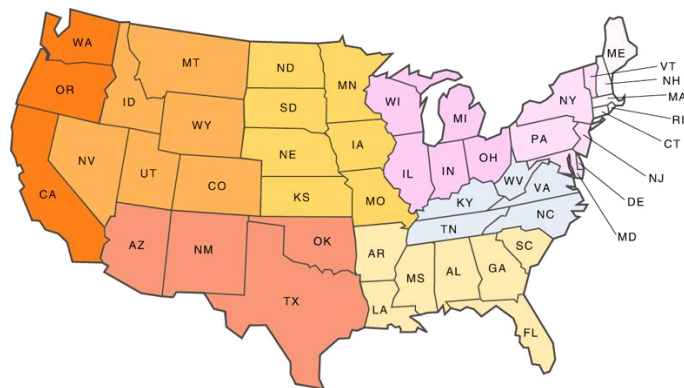

Cross-border e-commerce logistics
电商物流

ZHV强大的服务团队针对客户的不同需求提供符合产品特色的运输方案。