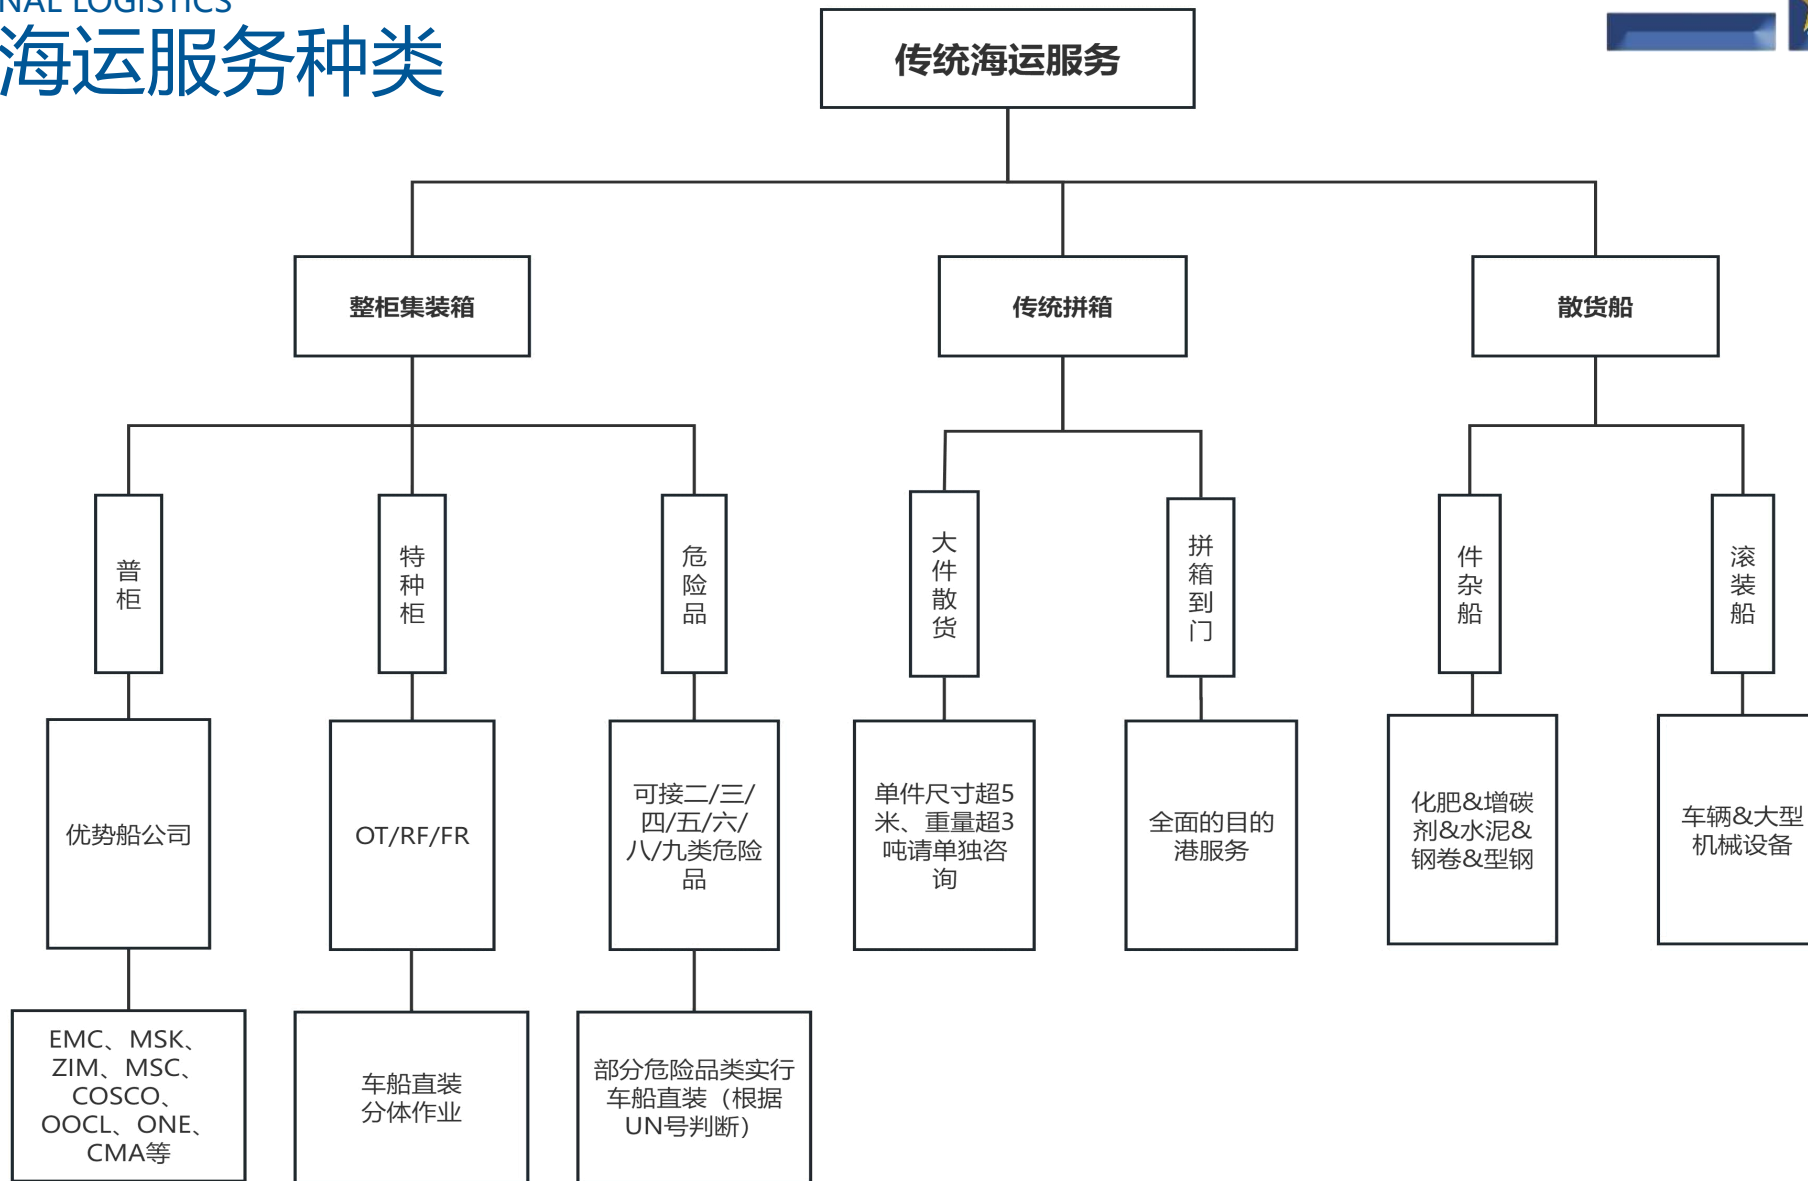

3.

后程服务:

开船后货物状态的及时跟踪

目的港码头的“清”、“提”、“拆”、“派”等一条龙服务。

TRADITIONAL LOGISTICS
传统海运服务种类

TRADITIONAL LOGISTICS

电商物流服务种类

跨境电商物流服务