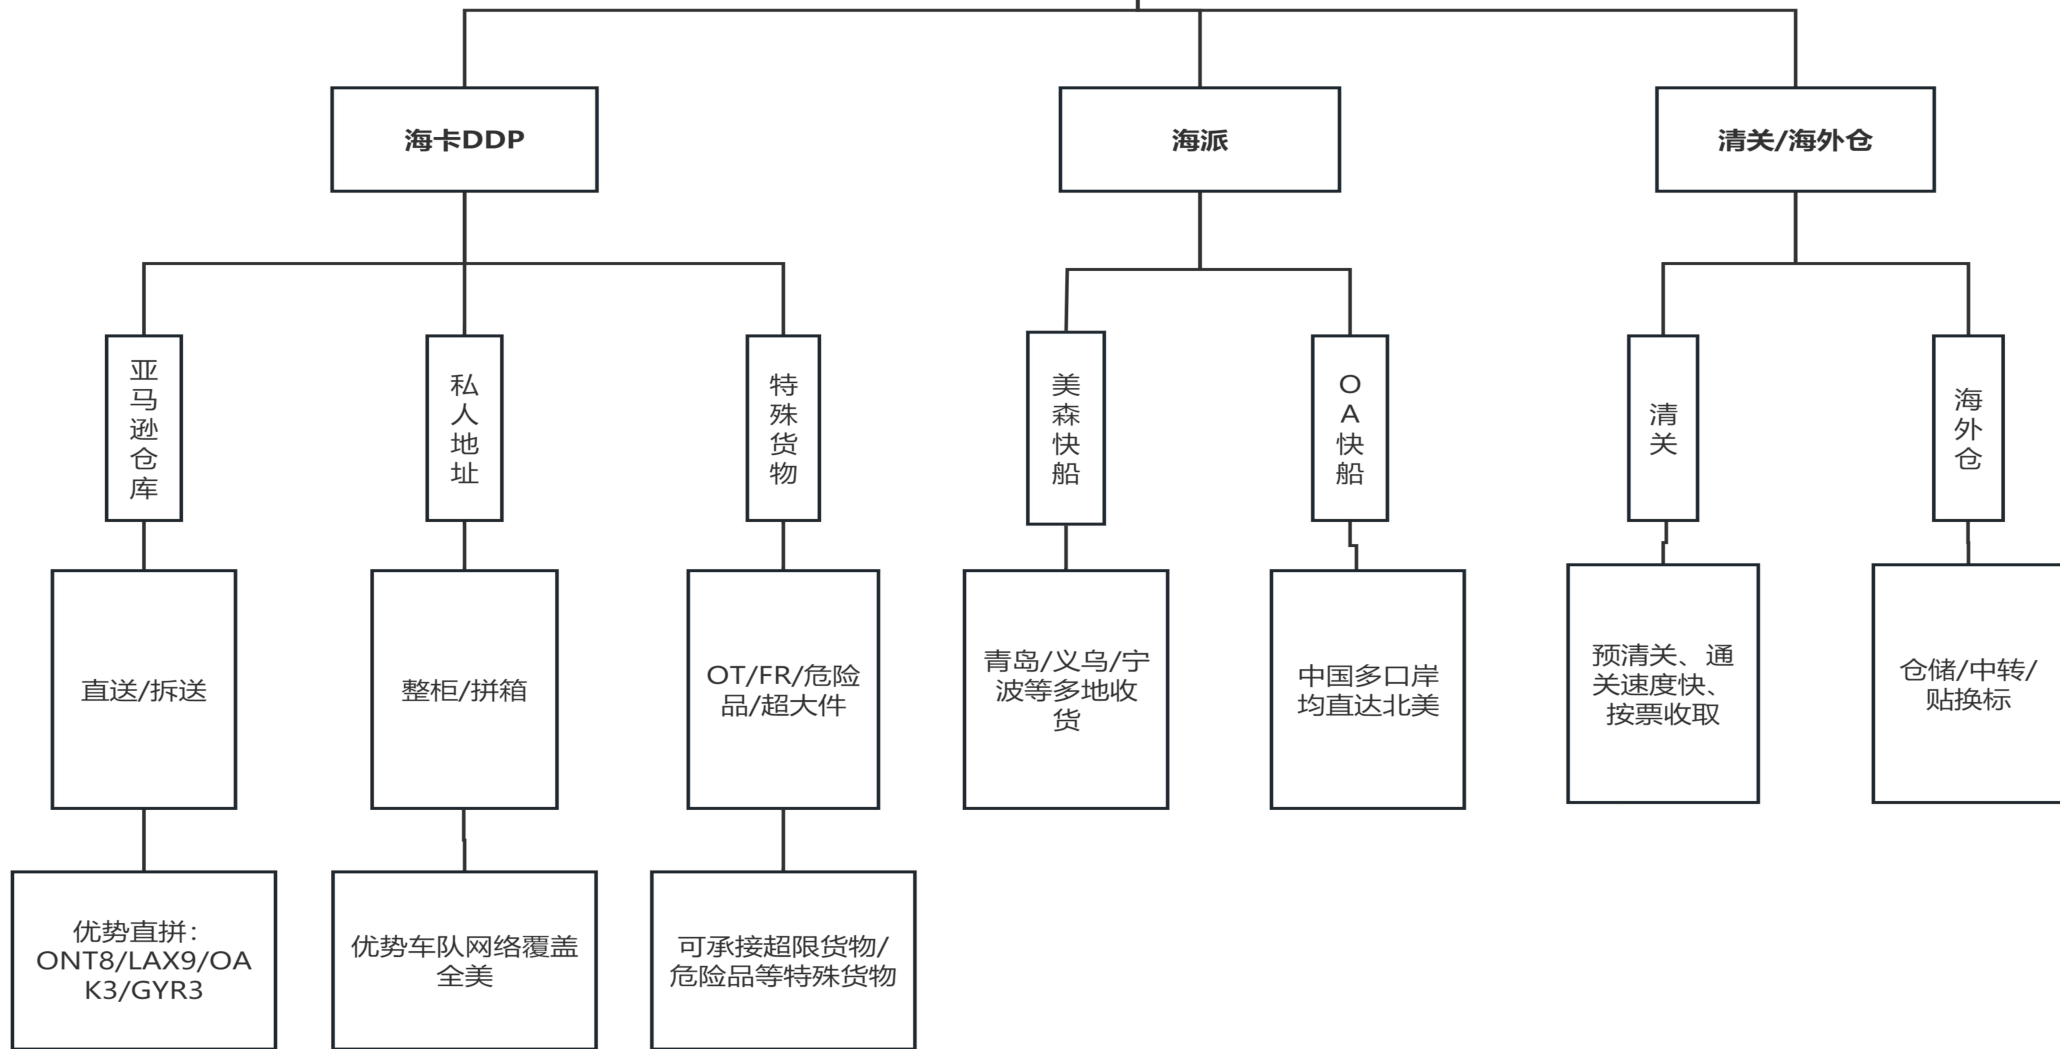

3.

后程服务:

开船后货物状态的及时跟踪

目的港码头的“清”、“提”、“拆”、“派”等一条龙服务。

TRADITIONAL LOGISTICS
传统海运服务种类

TRADITIONAL LOGISTICS

电商物流服务种类

跨境电商物流服务