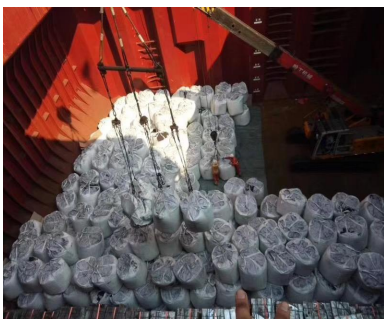

展华威拥有独立的港前装箱加固队伍，符合船公司审核要求，快速通过审核上传

开顶箱装箱加固

展华威拥有超过15年的特种箱装箱、加固、包装的经验，货物防火、防水方面做到专业细致

CASE SHOW
案例展示

滚装船物流

车辆运输

CASE SHOW
案例展示

吨包