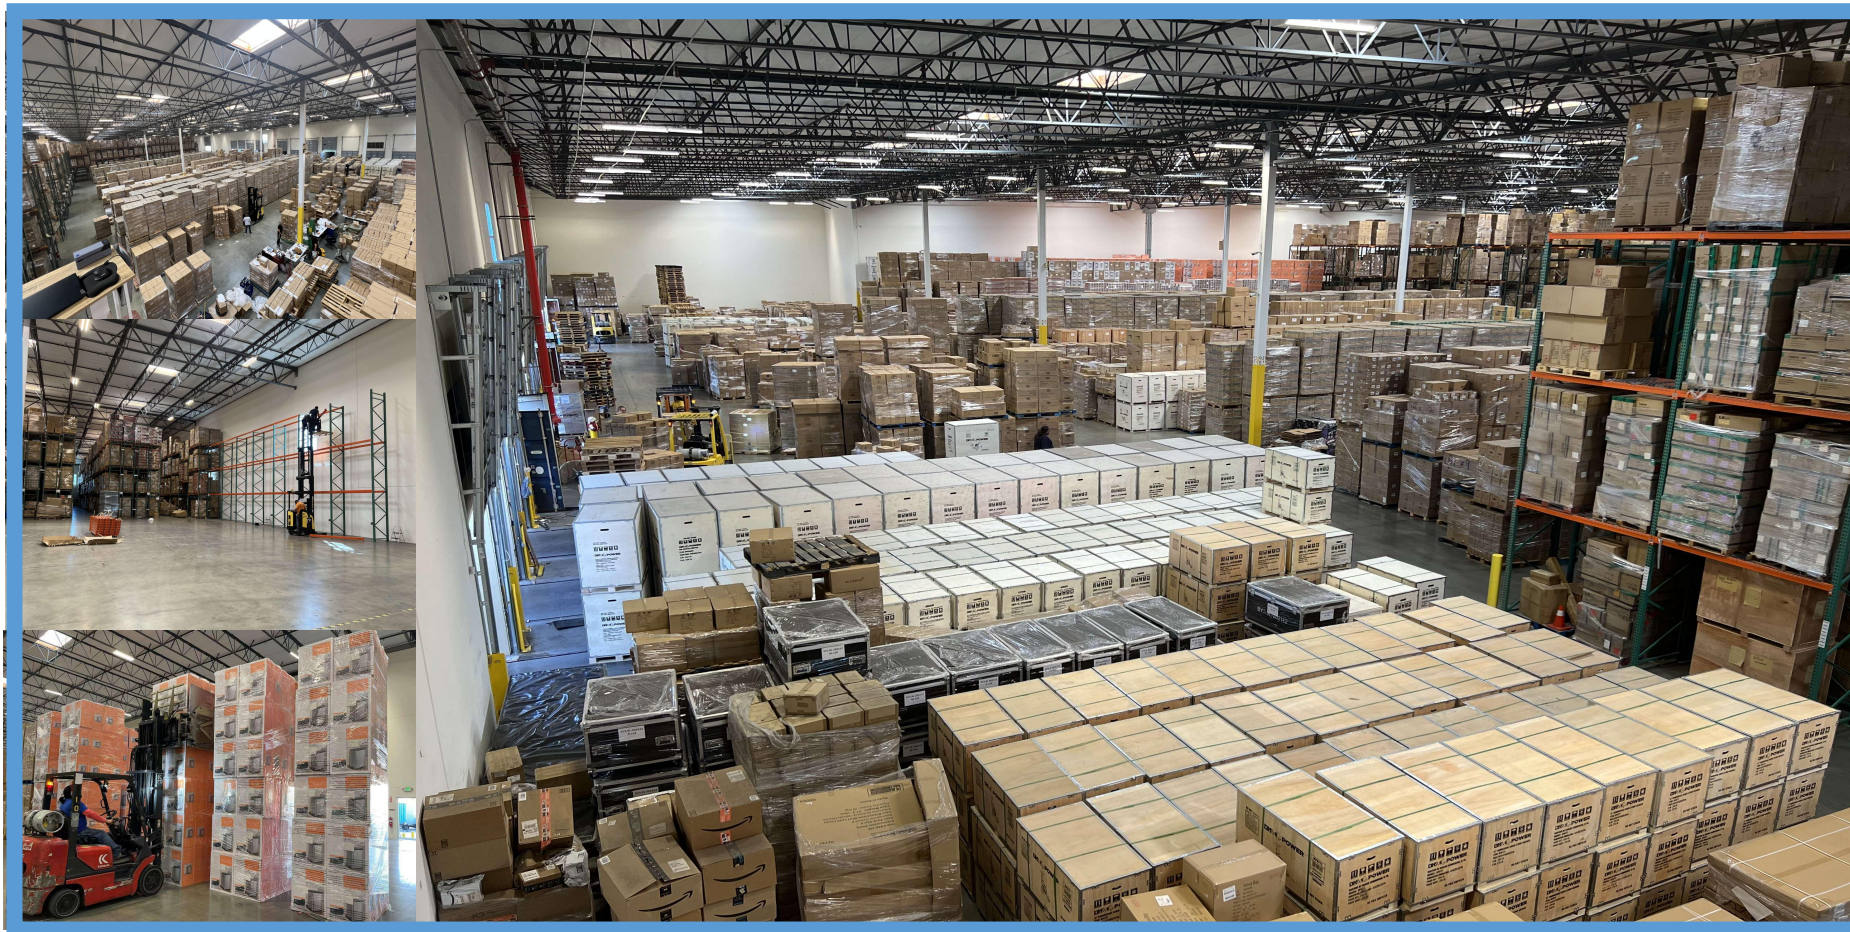

Cross-border e-commerce logistics

电商物流

ZHV拥有庞大且专业的仓储服务系统，能够及时为客户提供严谨细致的收、理货服务。