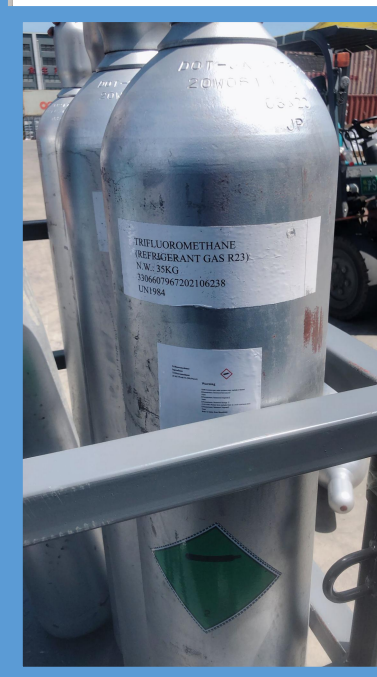

Dangerous goods
危险品物流

ZHV强大的服务团队针对客户的不同需求提供符合产品特色的运输方案。