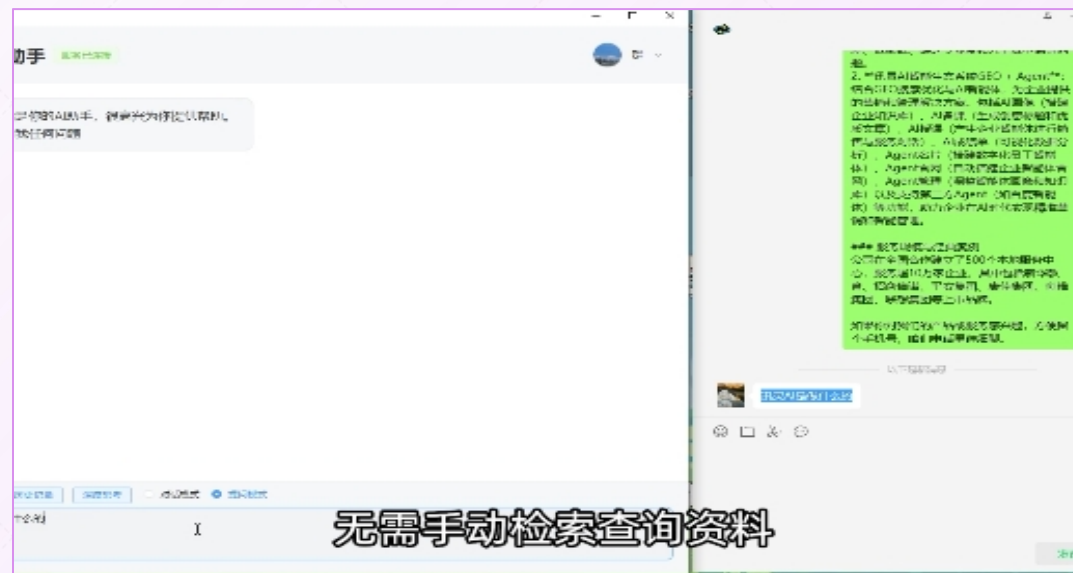

Agent办公助手: AI助手

全员随身的“企业大脑”，当新员工面对客户咨询，无需手动检索查询资料，将疑问发送给AI助手，就可一键复制标准话术回复，沟通效率提升80%