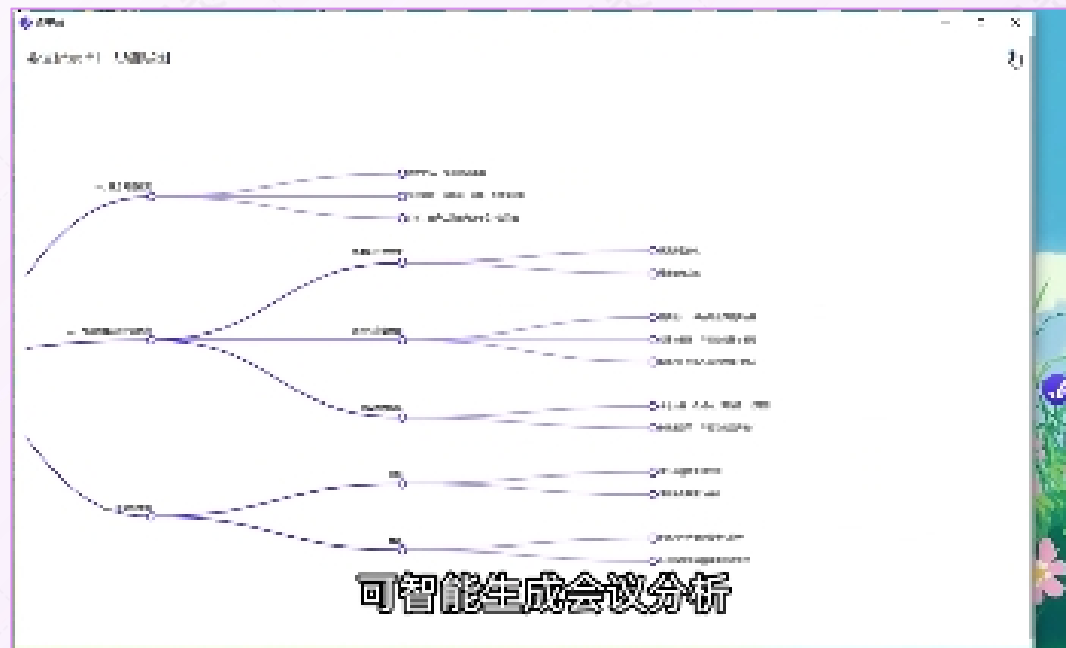

Agent办公助手：AI秘书

功能贯通智能名片小程序端，当你在开会或者培训时，智能名片小程序端的AI秘书做到会议实时录音，PC端可将会议内容生成会议纪要与脑图，一键输出工作汇报及PPT，随时随地高效协同