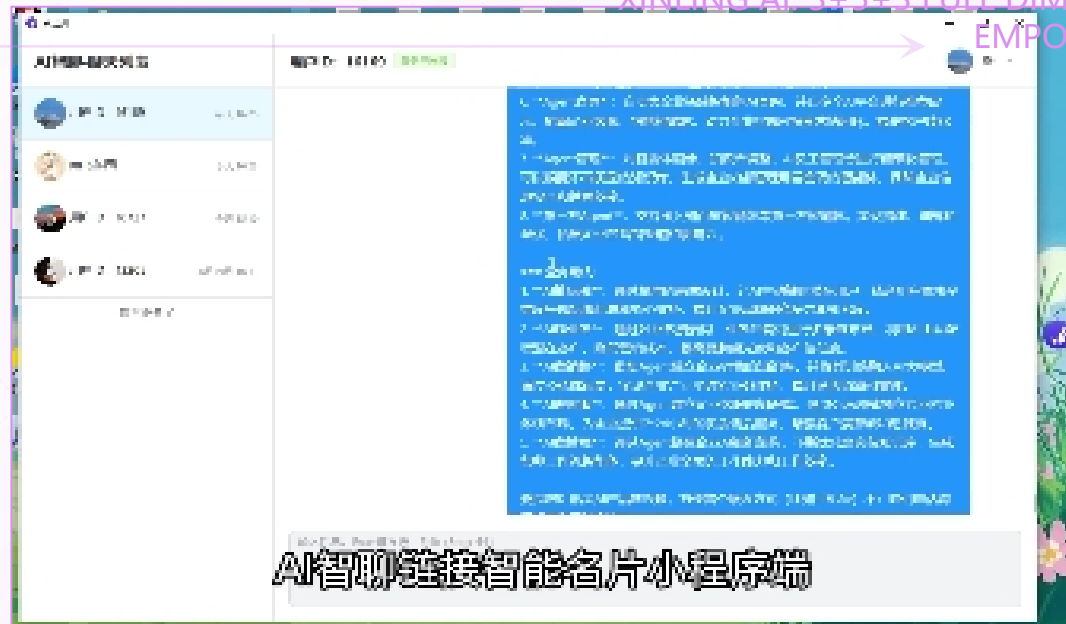

#### Agent数字名片

企业VR全景360°沉浸式呈现，产品视频、海报、PDF文件等宣传资料可一键转发触达意向客户，搭载AI智能体，做到快速准确响应客户，高效助力企业私域营销、成交转化与客户服务

#### Agent办公助手: AI助手

全员随身的“企业大脑”，当新员工面对客户咨询，无需手动检索查询资料，将疑问发送给AI助手，就可一键复制标准话术回复，沟通效率提升80%

#### Agent办公助手：AI智聊

链接智能名片小程序端，客户消息同步推送，无缝衔接人工介入，可及时处理回访客户信息，灵活应对复杂需求，无需反复转接