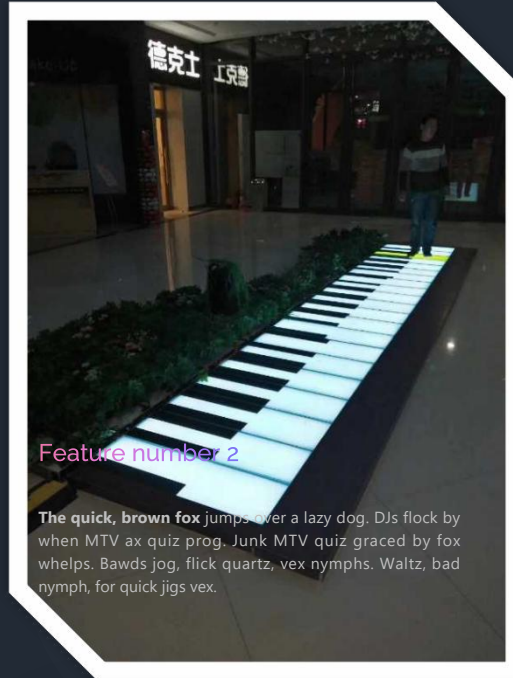

Feature number 2

The quick, brown fox jumps over a lazy dog. DJs flock by when MTV ax quiz prog. Junk MTV quiz graced by fox whelps. Bawds jog, flick quartz, vex nymphs. Waltz, bad nymph, for quick jigs vex.