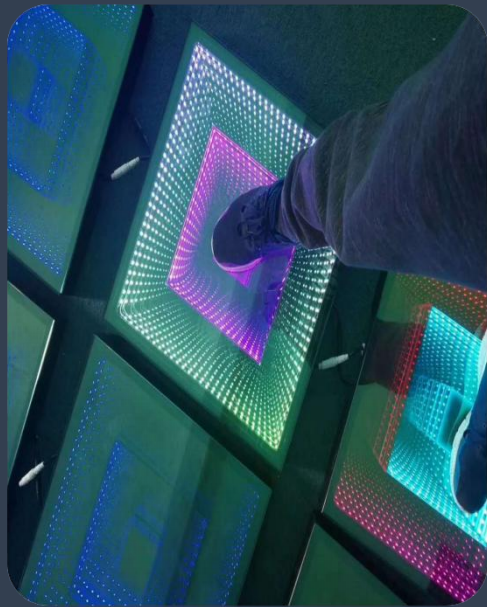

深渊 地砖灯

装置由带有互动感应装置的 LED Pad 组成，当 LED Pad 感应到重力时，就会变换出不同颜色和音符。尺寸可以根据每次展出场地不同条件，随意改变规模。

"The quick, brown fox jumps