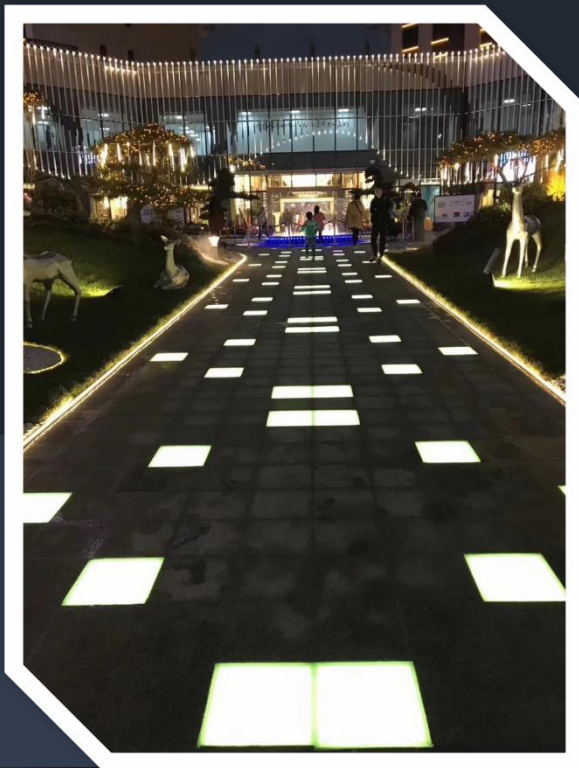

Your text here

发光地砖灯