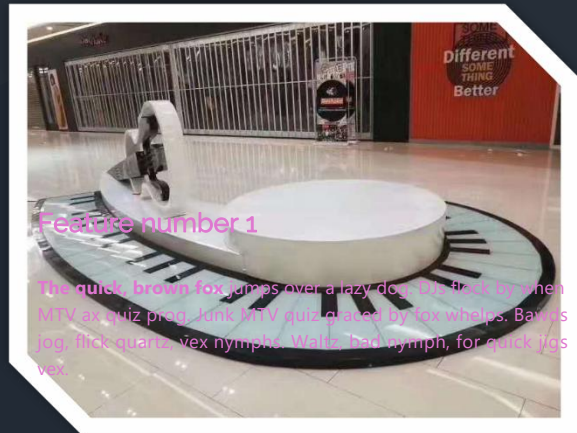

Your text here

地板 钢琴

Feature number 1

The quick, brown fox jumps over a lazy dog. DJs flock by when MTV ax quiz prog. Junk MTV quiz graced by fox whelps. Bawds jog, flick quartz, vex nymphs. Waltz, bad nymph, for quick jigs vex.