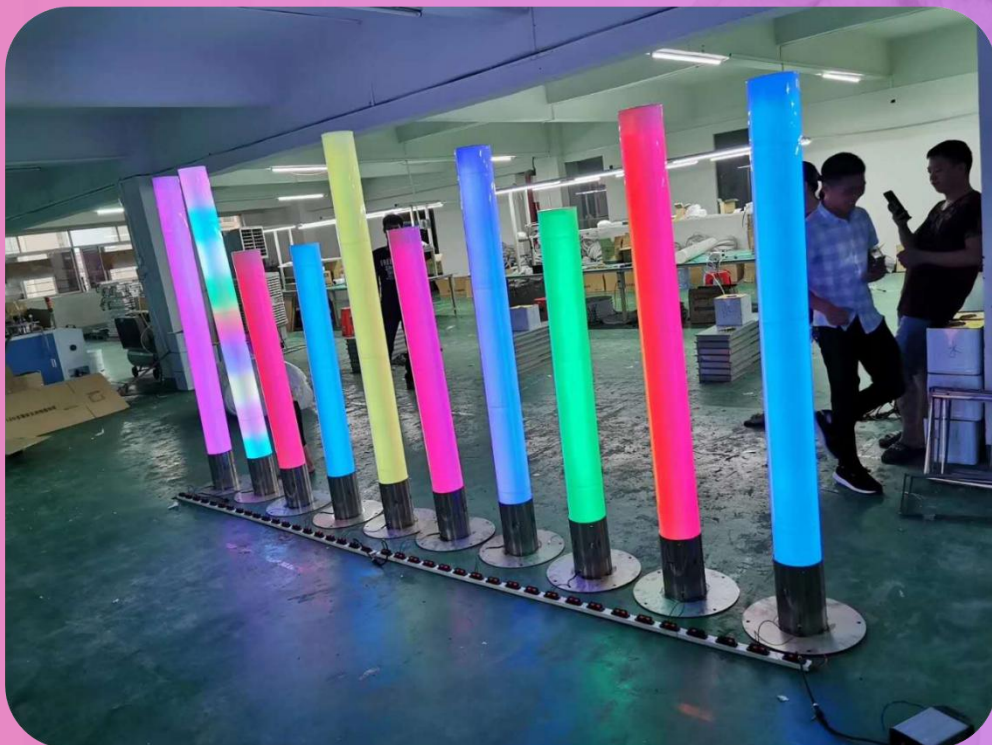

—— 互动感应发光柱

适用于各种场合，灯光变幻可做联机效果

Suitable for various occasions, lighting changes can be used as online effects