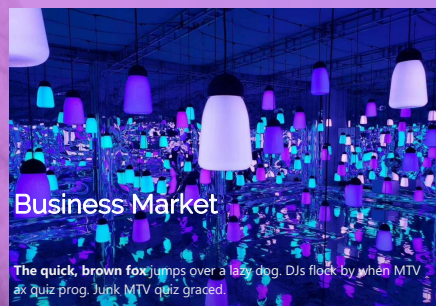

Your text here

——呼吸森林

Breathing forest

人站在灯盏附近时，灯盏会明亮地照耀着，释放出能够形成共振的色彩；以这盏灯为起点，光线传播至距离最近的两盏灯。灯盏之间传递着同样的颜色，依次下去，不断传递。静谧的小世界，秘密的后花园，最好的散心去处。这样的唯美世界能让你远离城市的喧嚣，让你的血液在身体里安静地沸腾。