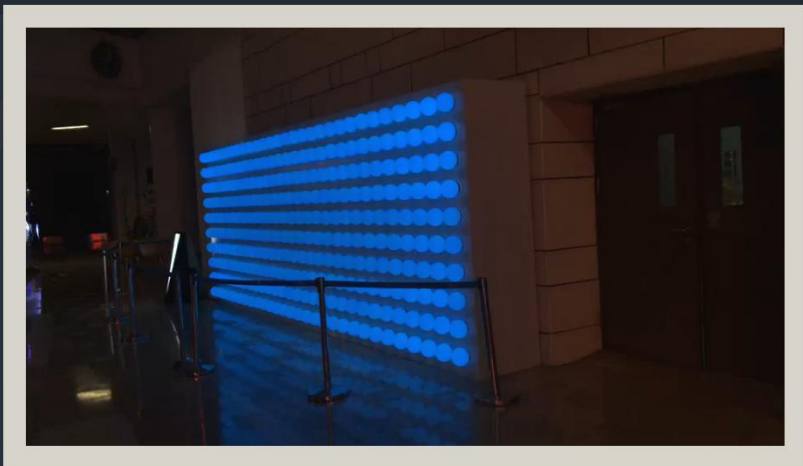

## Two doughnut chart

观众可以在作品的四周，然后就像我们小时候吹泡泡那样，对着作品轻轻吹口气，灯光就会逐个亮起来。

End of timeline

一呼一吸，幻化作漫天光影的变化，数不清的水晶灯闪闪地布满整个房间，置身与此犹如梦境！

Your text here

# 互动触碰发光球

一顆一顆發光的球體其實都是通過互動產生的，拍打滾動你前方的球，它便會改變顏色並發出聲音。在同一個空間裡，通過使用身體觸摸不同大小的球以改變空間的色彩，讓展覽裡的每個人都成為妙音盒里演奏樂符的一員，一起演奏光與旋律的樂章！

[View more](#)

The qui  
lazy do  
quiz pro

聚邦照明科技有限公司