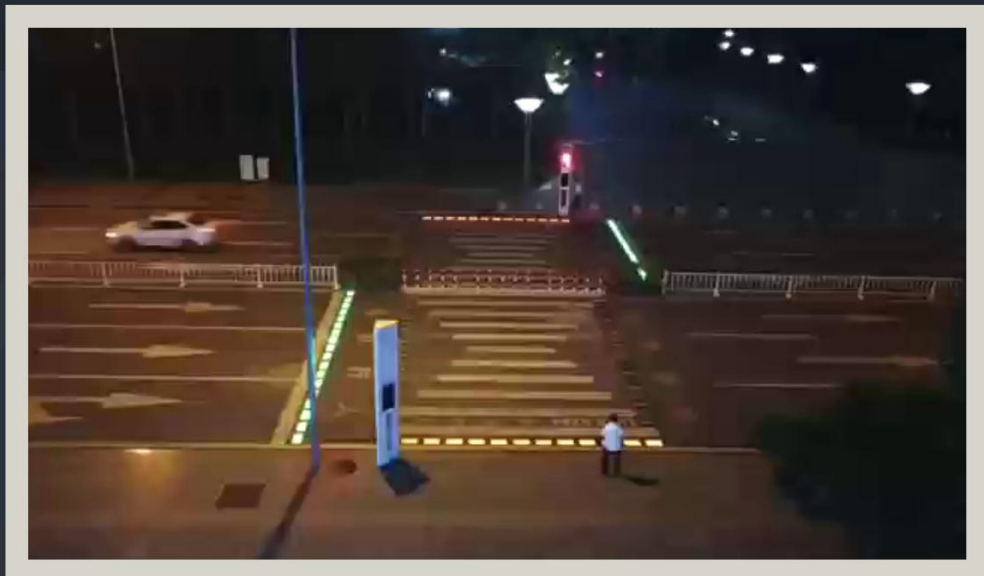

Your text here

智慧斑马线地砖灯

- 1、节能环保：LED功耗低，运营成本低
- 2、警示作用好：LED采用台湾晶元芯片，主动发光，亮度高，警示作用好
- 3、寿命长：贴片灯珠，寿命长达10万小时
- 4、安全系数高：24V低电压供电 **Next project**
- 5、坚固耐用：加厚钢材外壳埋入式设计，安装后与地面平行
- 6、抗压效果好：特殊透明材料和导光工艺+槽钢埋件设计，静态抗压达50吨

[View more](#)