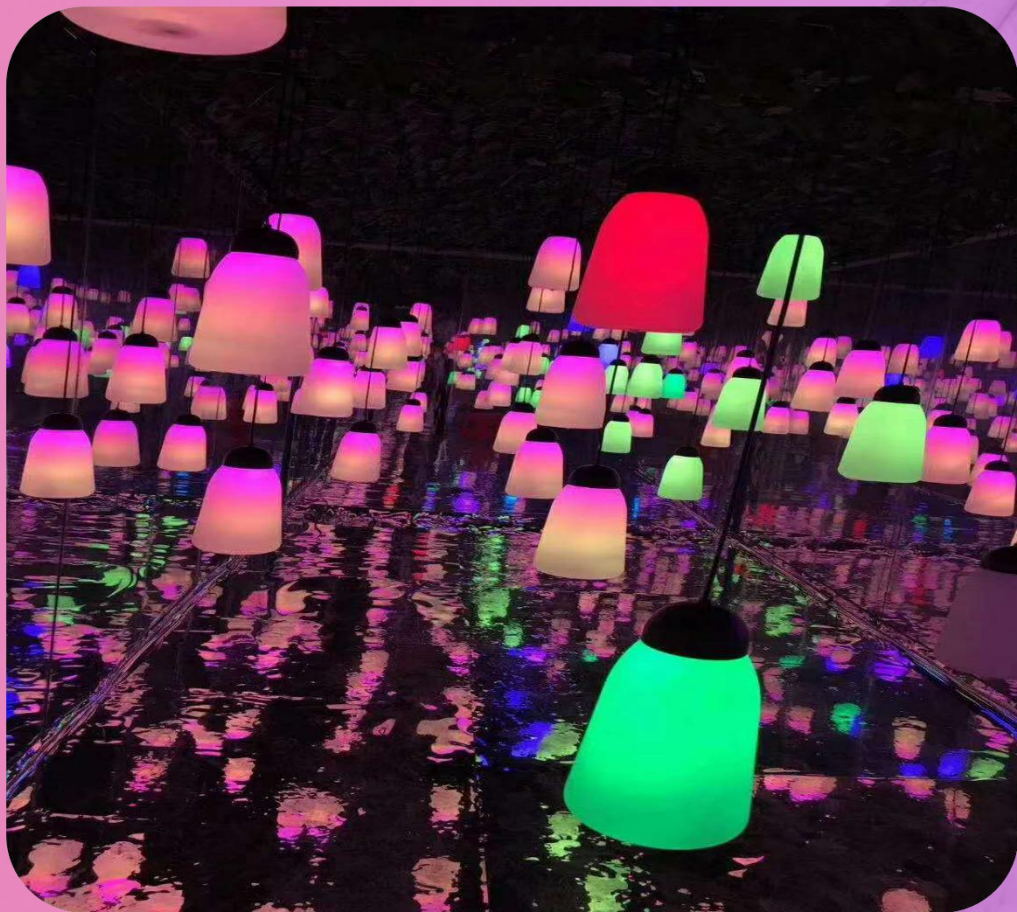

Your text here

——呼吸森林

Breathing forest

人站在灯盏附近时，灯盏会明亮地照耀着，释放出能够形成共振的色彩；以这盏灯为起点，光线传播至距离最近的两盏灯。灯盏之间传递着同样的颜色，依次下去，不断传递。静谧的小世界，秘密的后花园，最好的散心去处。这样的唯美世界能让你远离城市的喧嚣，让你的血液在身体里安静地沸腾。