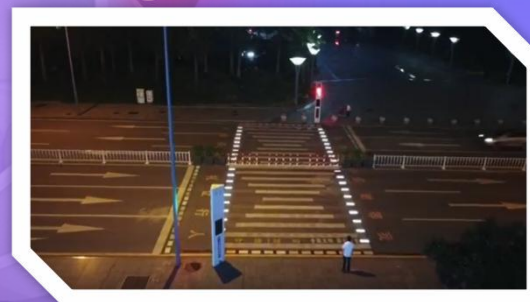

## 智慧斑马线地砖灯

智慧斑马线地砖灯采用不锈钢底座+PC复合奶白透光面盖+承重 $\geq 50T$ ，采用外空方式，与交通信号灯实现同步，更方便行人车辆观察行走，有利交通安全。

I Want it!

Read more

Your text here