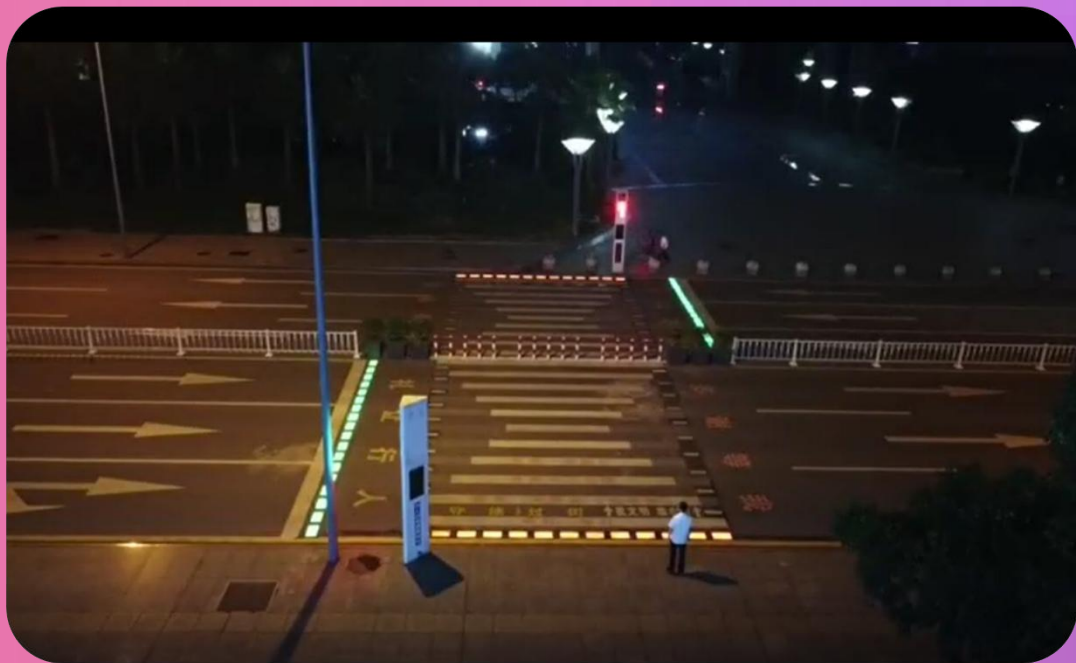

Your text here

智慧斑马线地砖灯

智慧斑马线地砖灯采用不锈钢底座+PC复合奶白透光面盖+承重 $\geq 50T$ ，采用外空方式，与交通信号灯实现同步，更方便行人车辆观察行走，有利交通安全。

I Want it!

Read more