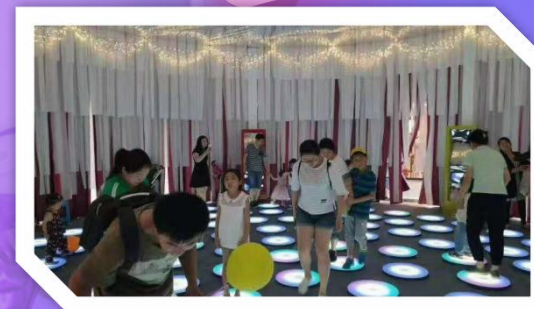

Your text here

互动彩虹跑

LED圆形感应地砖灯是采用**304**全不锈钢外壳，**12MM**钢化玻璃面为面罩，光源采用进口台湾晶元芯片**5050**，**IP**防水等级达到**IP66**，控制方式可以是内控感应加音符，地砖发光色彩艳丽，可以实现**RGB**渐变，跳变，追逐，流水，扫描灯效果，是户外地面互动，亮化首选产品。

I Want it!

Read more