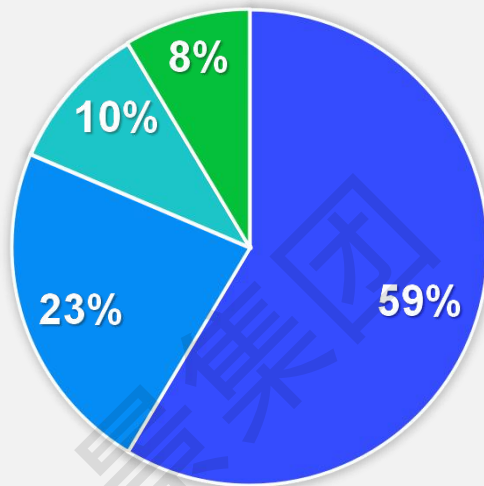

客户案例

Customer Stories

4

客户案例

Customer Stories

成功案例占比

- 建筑施工类
- 工程设计/造价
- 工程监理/勘查
- 安防/房地产

中国电建
POWERCHINA