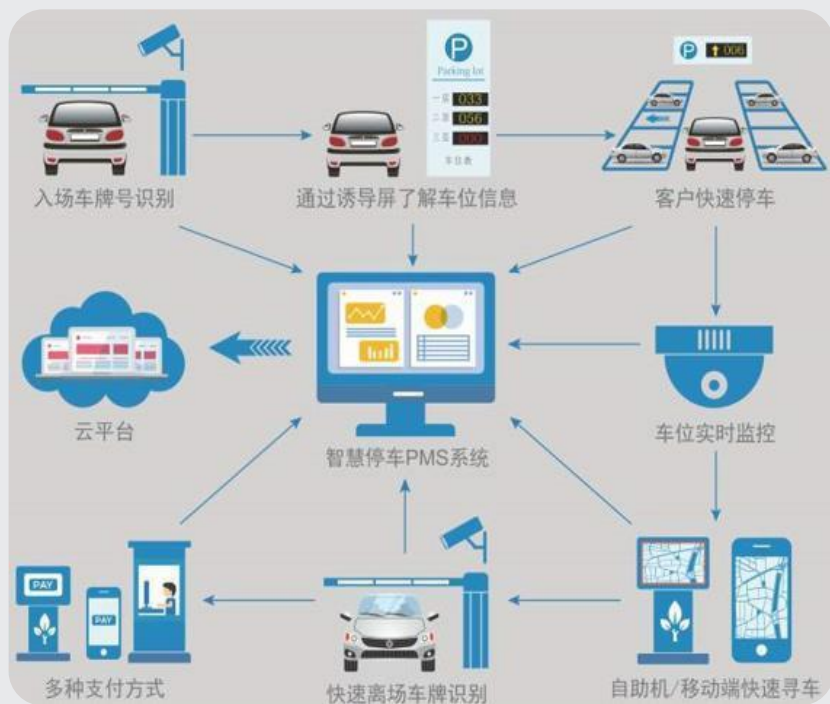

智慧管控

智慧能源

智慧安防

智慧餐饮

智慧终端

智慧通行

智慧门禁系统

车辆管理及车位引导管理

智慧门禁

园区入口

电梯厅速通门

楼层门禁（可联动考勤）

楼宇一脸通管理

以三维可视化方式查看重要门禁分布情况。实时监测出入口状态

- 重要设备机房（消防监控室、变配电室、空调机房、生活水泵房等）、顶层通向屋面出入口，地下室各层进入单体楼栋出入口，园区出入口、办公的每层楼梯出入口，业态分隔门、物业后勤办公室、财务室等，重点保护区域采用虹膜识别，实现分级同行
- 人脸一体机应支持不小于1万张照片检索能力

车辆管理及车位引导

车位查询预约

车位引导

车位导航

反向寻车导航

通过智慧管理平台实现收费功能及停车场寻车实时导航功能

An aerial photograph of a modern architectural complex, likely a university or research park. The scene is dominated by several tall, rectangular buildings with a textured, metallic facade. The buildings are interspersed with lush green trees and landscaped areas. In the background, there are two large, circular structures that resemble amphitheaters or sports arenas. A blue semi-transparent banner is overlaid across the middle of the image, containing the text "智慧访客".

智慧访客

智慧访客

访客预约：可由被访者发起预约，也可由访客发起预约，由被访者审核；预约可在平台或第三方软件完成

访客登记授权：包括人工登记和自助登记；也支持免登记模式，在预约时即完成授权

访客签离：如果访客使用刷脸通行，可不执行签离动作，由系统自动在第二天凌晨指定时间点或授权时输入的“离开时间”为其自动签离，删除权限

智慧访客

① 手机预约
(支持人脸、二维码等多种
方式鉴权)

② 园区外围出入口