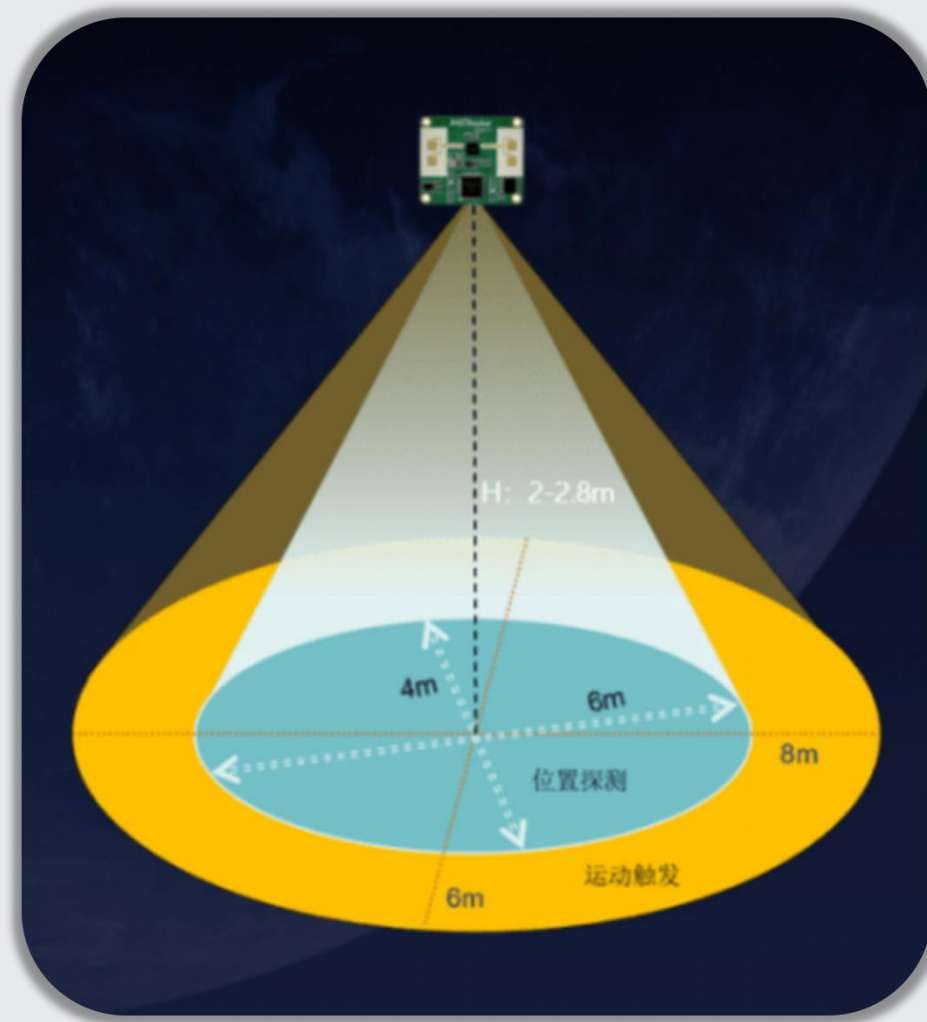

智慧设备管控

智慧设备管控

智慧设备管控系统由以下部分组成：

- (1) 暖通空调系统监控
- (2) 给排水系统监控
- (3) 送排风系统监控
- (4) 供配电监控
- (5) 电梯运行状况的监控
- (6) 室内空气质量监测
- (7) 供水水质监测

诸多的机电设备之间有着内在的相互联系，于是就需要完善的自动化管理；建立机电设备管理系统，达到对机电设备进行综合管理、调度、监视、操作和控制

工区环境控制

对办公区域的灯光、空调通过APP、智能液晶屏结合室内照度、毫米波雷达进行分区域控制，实现人来灯亮，人走灯灭

平台通过与空调多联机主机通讯接口，实现对室内风机盘管的控制，根据办公区的分割情况，通过办公区人体探测，合理的控制办公区的空调室内机的启停

An aerial architectural rendering of a modern campus. The scene features several tall, rectangular buildings with facades of vertical slats, interspersed with lush green trees and landscaped areas. In the background, there are circular structures that appear to be sports fields or arenas. A semi-transparent blue horizontal band is overlaid across the middle of the image, containing the white Chinese characters '智慧能源'.

智慧能源

智慧能源监管平台

通过搭建智慧能源监管平台，实现用能监控、分项计量、能效分析、用能优化调度等功能，提高设备使用效率和系统整体能效。

支持对水量、电量、供热量、制冷量、新能源（光伏发电）、智能充电桩等能耗进行分项计量、监测及智能控制，对大楼内能耗设备进行实时监测，并将采集的数据上传数据平台，利用大数据技术分析历史能耗情况，根据使用情况进行实时调节。

智慧能源监管平台

采用边缘侧智能控制系统与优化控制算法策略，结合SCOP跟踪评价机制，保障主机高效运行，同时基于数据分析，实现主机的预测性维护。