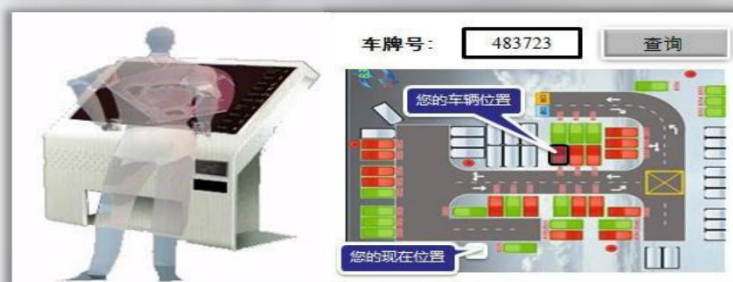

反向寻车导航

通过智慧管理平台实现收费功能及停车场寻车实时导航功能