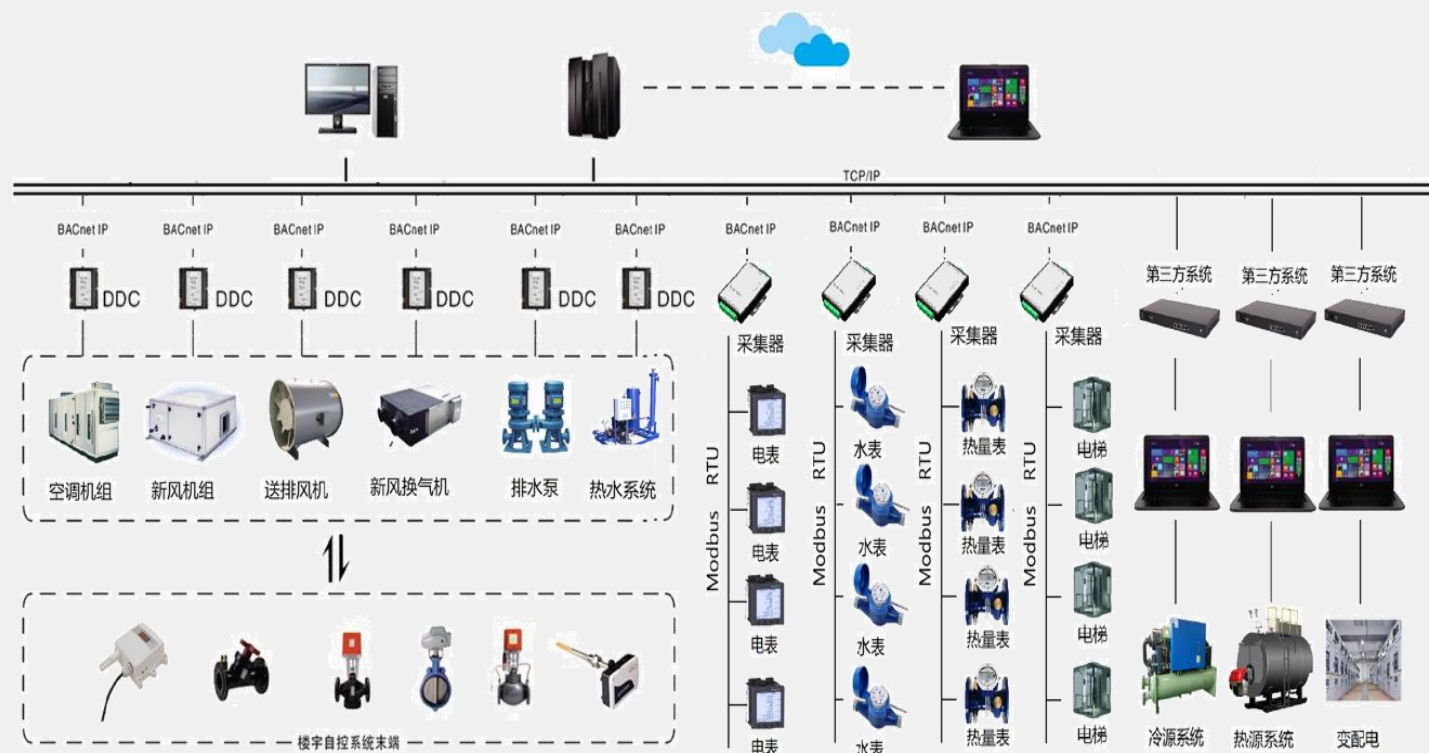

智慧照明

智慧照明

大堂

餐饮中心

走廊

控制范围：大堂、走廊、餐厅、会议室、室外泛光

分使用时间段调节

设定一般模式，分时段进行自动开启关闭，亦可手动进行调节。

分需要联动照明

照明长期保持关闭状态，根据时段、人员感应进行联动照明，满足当时需要

An aerial photograph of a modern campus. The scene is dominated by several tall, rectangular buildings with facades of vertical glass slats. The buildings are interspersed with lush green trees and landscaped areas. In the background, there are circular structures that appear to be sports fields or arenas. The overall atmosphere is one of a well-planned, green urban environment.

智慧设备管控

智慧设备管控

智慧设备管控系统由以下部分组成：

- (1) 暖通空调系统监控
- (2) 给排水系统监控
- (3) 送排风系统监控
- (4) 供配电监控
- (5) 电梯运行状况的监控
- (6) 室内空气质量监测
- (7) 供水水质监测

诸多的机电设备之间有着内在的相互联系，于是就需要完善的自动化管理；建立机电设备管理系统，达到对机电设备进行综合管理、调度、监视、操作和控制

工区环境控制

智慧能源

智慧能源监管平台

通过搭建智慧能源监管平台，实现用能监控、分项计量、能效分析、用能优化调度等功能，提高设备使用效率和系统整体能效。

支持对水量、电量、供热量、制冷量、新能源（光伏发电）、智能充电桩等能耗进行分项计量、监测及智能控制，对大楼内能耗设备进行实时监测，并将采集的数据上传数据平台，利用大数据技术分析历史能耗情况，根据使用情况进行实时调节。

智慧能源监管平台

采用边缘侧智能控制系统与优化控制算法策略，结合SCOP跟踪评价机制，保障主机高效运行，同时基于数据分析，实现主机的预测性维护。