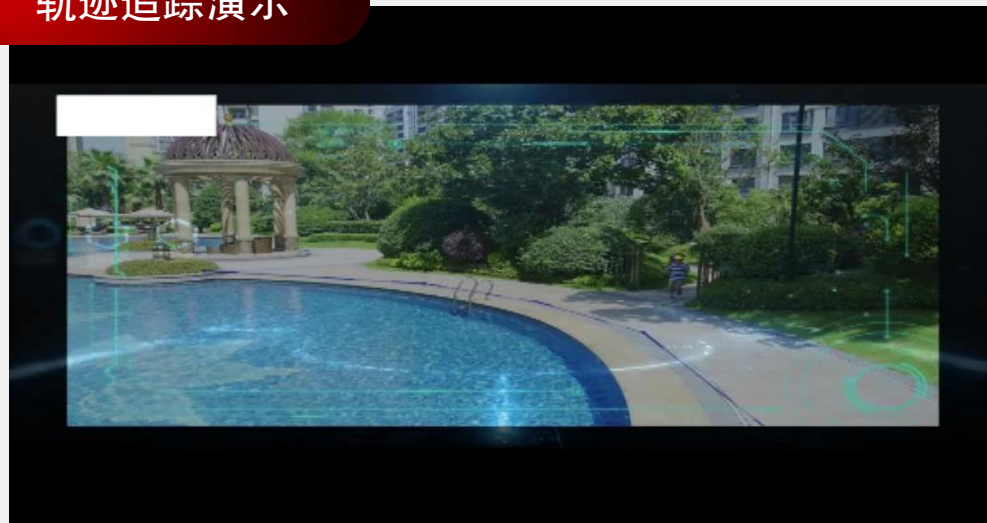

视频监控

电瓶车充电监测

充电桩着火检测

危险区域预警

明厨亮灶

人员密集监测

垃圾满溢监测

周界入侵

保安在离岗

办公楼内部区域

根据位置不同选择不同类型摄像机：

- 走廊：走廊模式半球
- 停车场：强光抑制摄像机
- 停车场充电桩：热成像摄像机
- 大堂：全景摄像机等
- 建筑出入口：温感摄像机

餐饮中心

- 档口、出入口设置人流检测摄像机
- 厨房（明厨亮灶）：防油污智能分析摄像机、热成像摄像机
- 仓库：温湿度数据叠加摄像机

视频监控

全景拼接

敏感区域报警演示

轨迹追踪演示

园区：
智能分析枪机+球机

违章停车提醒

车流统计

轨迹追踪

敏感区域报警

周界入侵报警