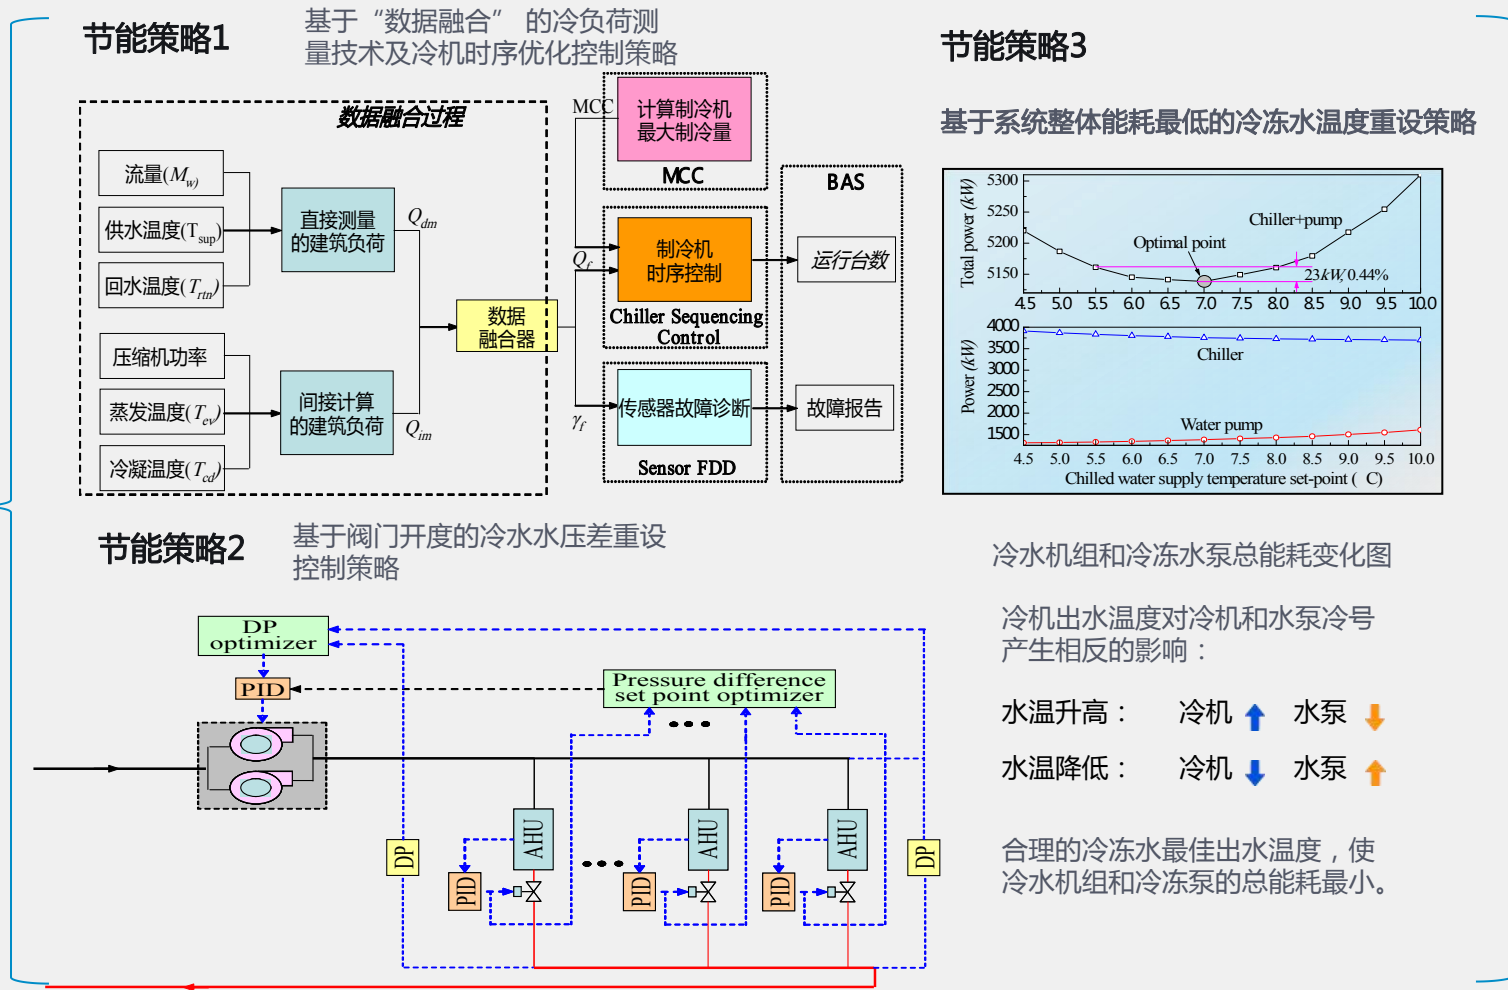

智慧设备管控

智慧设备管控

智慧设备管控系统由以下部分组成：

- (1) 暖通空调系统监控
- (2) 给排水系统监控
- (3) 送排风系统监控
- (4) 供配电监控
- (5) 电梯运行状况的监控
- (6) 室内空气质量监测
- (7) 供水水质监测

诸多的机电设备之间有着内在的相互联系，于是就需要完善的自动化管理；建立机电设备管理系统，达到对机电设备进行综合管理、调度、监视、操作和控制

工区环境控制

对办公区域的灯光、空调通过APP、智能液晶屏结合室内照度、毫米波雷达进行分区域控制，实现人来灯亮，人走灯灭

平台通过与空调多联机主机通讯接口，实现对室内风机盘管的控制，根据办公区的分割情况，通过办公区人体探测，合理的控制办公区的空调室内机的启停

An aerial architectural rendering of a modern campus. The scene features several tall, rectangular buildings with facades of vertical slats, interspersed with lush green trees and landscaped areas. In the background, there are circular structures that appear to be sports fields or arenas. A semi-transparent blue horizontal band is overlaid across the middle of the image, containing the white Chinese characters '智慧能源'.

智慧能源

智慧能源监管平台

通过搭建智慧能源监管平台，实现用能监控、分项计量、能效分析、用能优化调度等功能，提高设备使用效率和系统整体能效。

支持对水量、电量、供热量、制冷量、新能源（光伏发电）、智能充电桩等能耗进行分项计量、监测及智能控制，对大楼内能耗设备进行实时监测，并将采集的数据上传数据平台，利用大数据技术分析历史能耗情况，根据使用情况进行实时调节。

智慧能源监管平台

采用边缘侧智能控制系统与优化控制算法策略，结合SCOP跟踪评价机制，保障主机高效运行，同时基于数据分析，实现主机的预测性维护。

输入

- 系统参数
 - 冷冻
 - 冷却流量
 - 温度压差
 - 室外气象参数
- 冷站设备
 - 冷机内部参数
 - 水泵工况参数
 - 冷却塔工况参数
- 空调箱机组
 - 送回风温度
 - 风阀水阀
 - 风机转速
- 室内环境
 - 温湿度及设定点
 - CO2
- 室外环境

节能模型

输出

冷站群控 策略调整

冷机出水温度设定	冷机开启台数
冷机开启时间	冷机关闭时间
水泵运行频率	水泵运行台数
水泵开启时间	水泵关闭时间
冷却塔出水温度设定	冷却塔运行台数
冷却塔运行频率	冷却塔开启时间
冷却塔关闭时间	