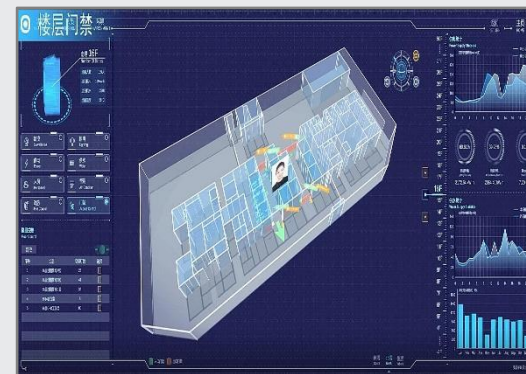

智慧管控

智慧能源

智慧安防

智慧餐饮

智慧终端

智慧通行

智慧门禁系统

车辆管理及车位引导管理

智慧门禁

园区入口

电梯厅速通门

楼层门禁（可联动考勤）

楼宇一脸通管理

以三维可视化方式查看重要门禁分布情况。实时监测出入口状态

- 重要设备机房（消防监控室、变配电室、空调机房、生活水泵房等）、顶层通向屋面出入口，地下室各层进入单体楼栋出入口，园区出入口、办公的每层楼梯出入口，业态分隔门、物业后勤办公室、财务室等，重点保护区域采用虹膜识别，实现分级同行
- 人脸一体机应支持不小于1万张照片检索能力

车辆管理及车位引导