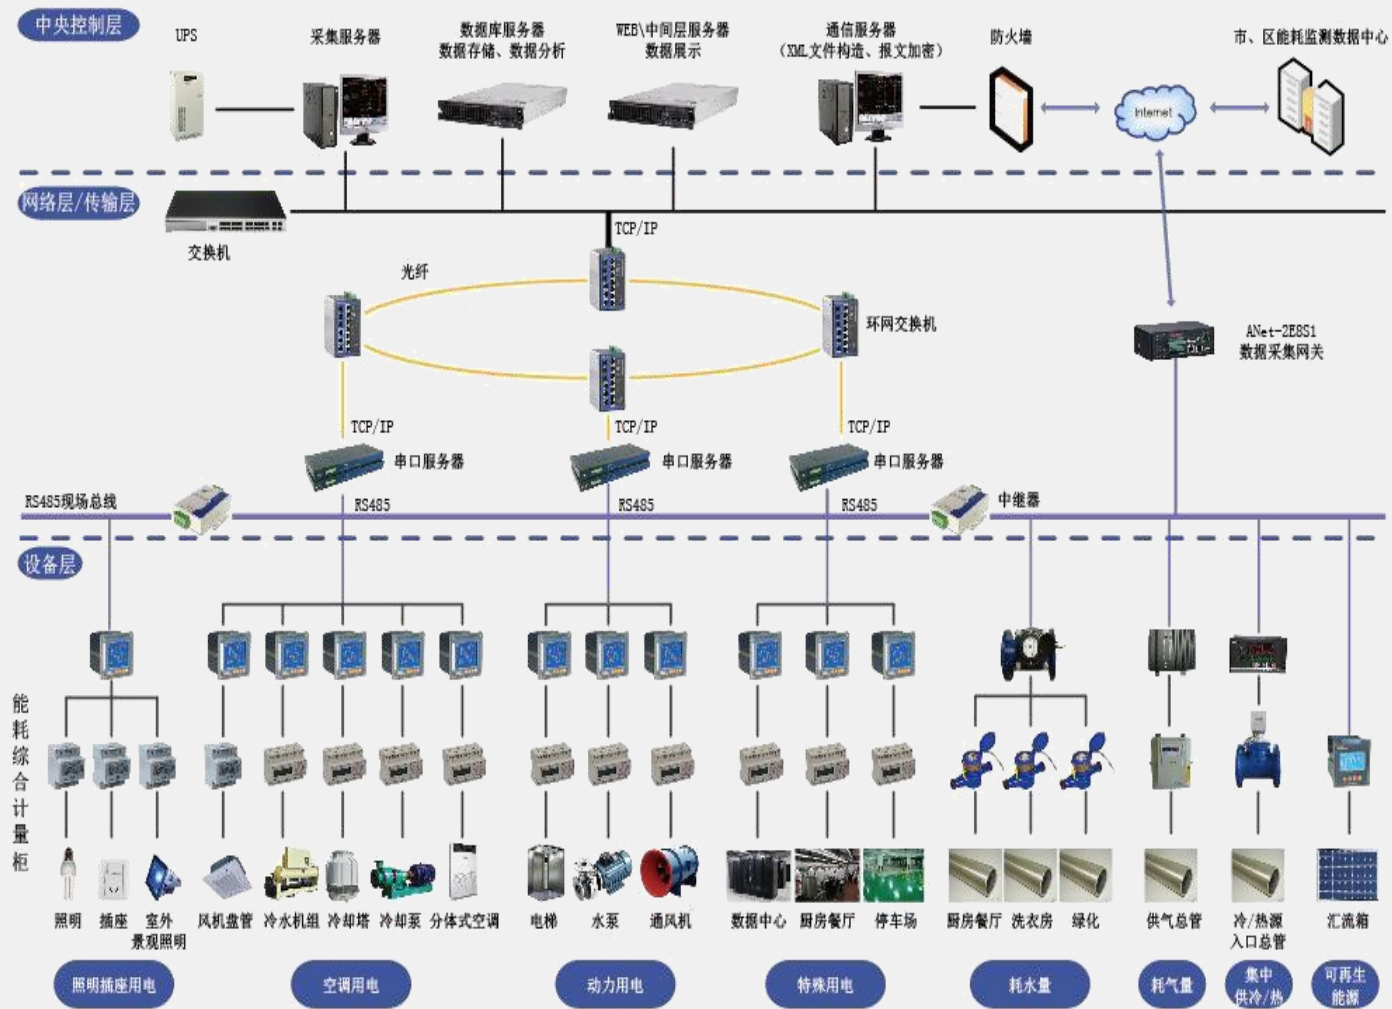

智慧设备管控

智慧设备管控

智慧设备管控系统由以下部分组成：

- (1) 暖通空调系统监控
- (2) 给排水系统监控
- (3) 送排风系统监控
- (4) 供配电监控
- (5) 电梯运行状况的监控
- (6) 室内空气质量监测
- (7) 供水水质监测

诸多的机电设备之间有着内在的相互联系，于是就需要完善的自动化管理；建立机电设备管理系统，达到对机电设备进行综合管理、调度、监视、操作和控制

工区环境控制

对办公区域的灯光、空调通过APP、智能液晶屏结合室内照度、毫米波雷达进行分区域控制，实现人来灯亮，人走灯灭

平台通过与空调多联机主机通讯接口，实现对室内风机盘管的控制，根据办公区的分割情况，通过办公区人体探测，合理的控制办公区的空调室内机的启停

An aerial architectural rendering of a modern campus. The scene features several tall, rectangular buildings with facades of vertical slats, interspersed with lush green trees and landscaped areas. In the background, there are circular structures that appear to be sports fields or arenas. A semi-transparent blue horizontal band is overlaid across the middle of the image, containing the white Chinese characters '智慧能源'.

智慧能源

智慧能源监管平台

通过搭建智慧能源监管平台，实现用能监控、分项计量、能效分析、用能优化调度等功能，提高设备使用效率和系统整体能效。

支持对水量、电量、供热量、制冷量、新能源（光伏发电）、智能充电桩等能耗进行分项计量、监测及智能控制，对大楼内能耗设备进行实时监测，并将采集的数据上传数据平台，利用大数据技术分析历史能耗情况，根据使用情况进行实时调节。

智慧能源监管平台

采用边缘侧智能控制系统与优化控制算法策略，结合SCOP跟踪评价机制，保障主机高效运行，同时基于数据分析，实现主机的预测性维护。

输入

- 系统参数
 - 冷冻
 - 冷却流量
 - 温度压差
 - 室外气象参数
- 冷站设备
 - 冷机内部参数
 - 水泵工况参数
 - 冷却塔工况参数
- 空调箱机组
 - 送回风温度
 - 风阀水阀
 - 风机转速
- 室内环境
 - 温湿度及设定点
 - CO2
- 室外环境

节能模型

输出

冷站群控 策略调整

冷机出水温度设定	冷机开启台数
冷机开启时间	冷机关闭时间
水泵运行频率	水泵运行台数
水泵开启时间	水泵关闭时间
冷却塔出水温度设定	冷却塔运行台数
冷却塔运行频率	冷却塔开启时间
冷却塔关闭时间	