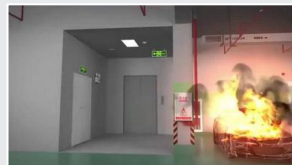

智慧安防

智能视频分析提供全方位运营保障 数据图形场景化，实时可视化交互

+ AI开放平台

消安联动