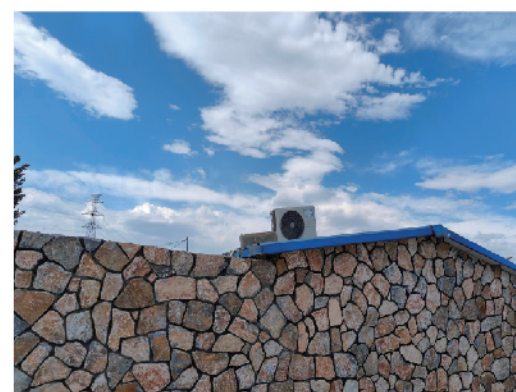

产品浪淘沙 Product Langtaosha

产品英国棕 Product English Brown

工程案例 Engineering Case

工程案例 Engineering Case

文化墙