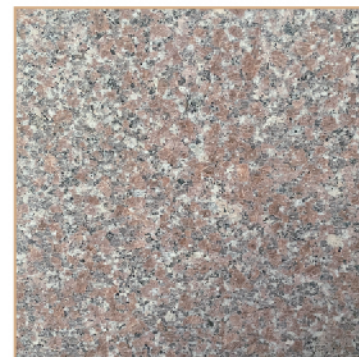

► **荒料**
Quarry Stone

► **矿山**
Mine Stone

产品灰色系

Product gray tones

五莲花

珍珠花

芝麻灰

鲁灰

芝麻黑深黑

芝麻黑浅黑

中国黑

产品黄色系

Product yellow tone

黄金麻

黄锈石

Product red color system

产品红色系

五莲红

将军红

中国红

Black antique color system

黑色仿古色系

青石

产品浪淘沙 Product Langtaosha