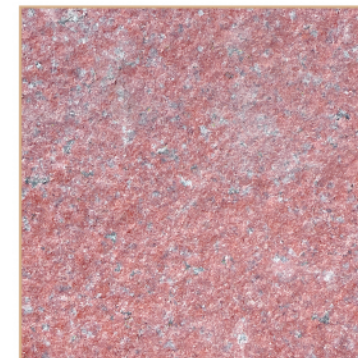

► **荒料**
Quarry Stone

► **矿山**
Mine Stone

产品灰色系

Product gray tones

五莲花

珍珠花

芝麻灰

鲁灰

芝麻黑深黑

芝麻黑浅黑

中国黑

产品黄色系

Product yellow tone

黄金麻

黄锈石

Product red color system

产品红色系

五莲红

将军红

中国红

Black antique color system

黑色仿古色系

青石

产品浪淘沙 Product Langtaosha