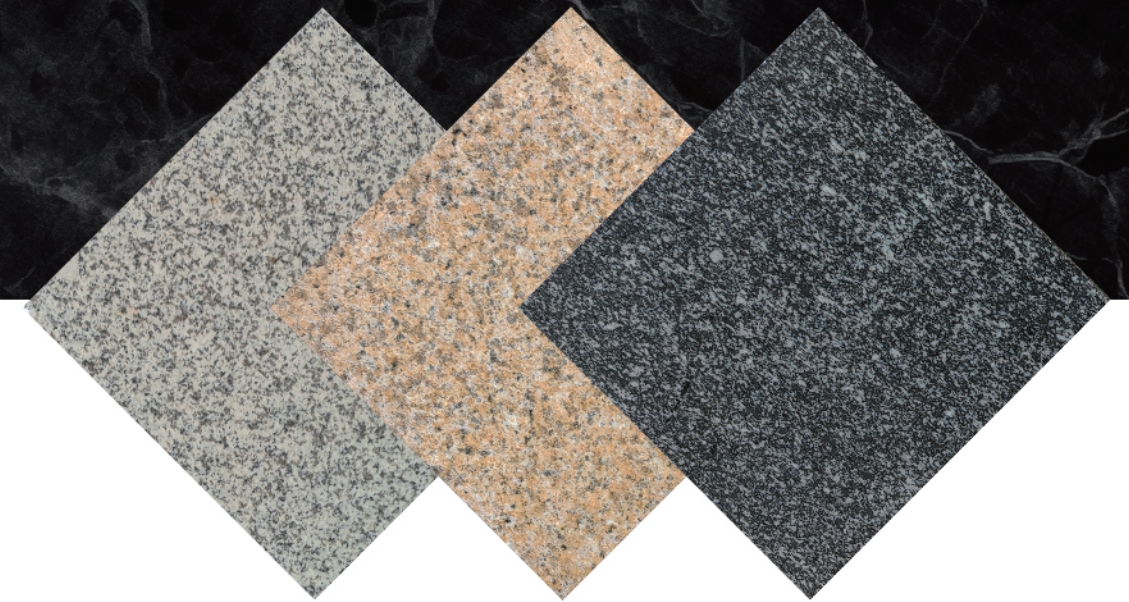

联系人：许辉

联系电话：13468331888

邮箱：13468331888@163.com

网址：www.shileishiye.com

地址：山东省日照市五莲县石材产业园A区

山东山发石业有限公司
shandong shanfa stone industry Co.,Ltd.