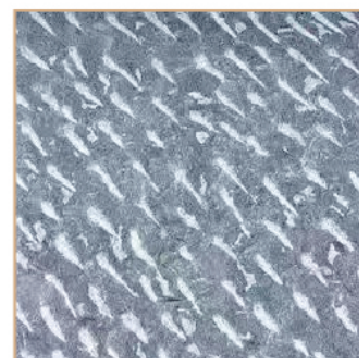

► **荒料**
Quarry Stone

► **矿山**
Mine Stone

产品灰色系

Product gray tones

五莲花

珍珠花

芝麻灰

鲁灰

产品红色系

五莲红

将军红

中国红

Black antique color system

黑色仿古色系

青石

产品浪淘沙 Product Langtaosha