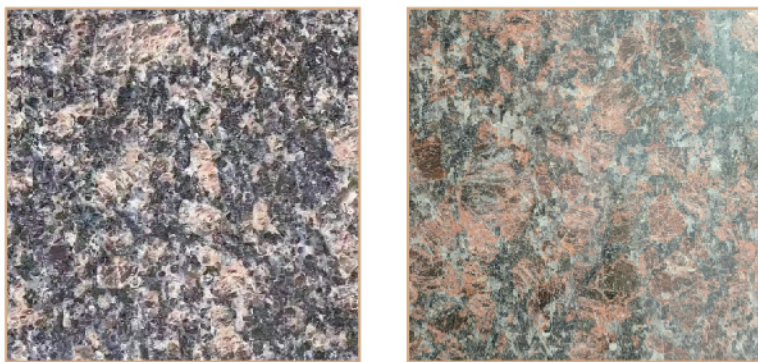

产品英国棕 Product English Brown