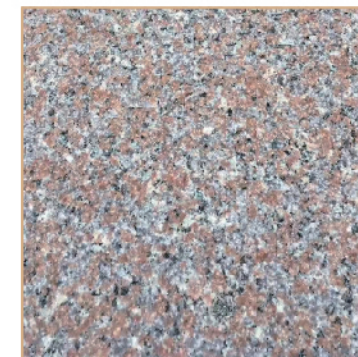

► **荒料**
Quarry Stone

► **矿山**
Mine Stone

产品灰色系

Product gray tones

五莲花

珍珠花

芝麻灰

鲁灰

芝麻黑深黑

芝麻黑浅黑

中国黑

产品黄色系

Product yellow tone

黄金麻

黄锈石

Product red color system

产品红色系

五莲红

将军红

中国红

Black antique color system

黑色仿古色系

青石

产品浪淘沙 Product Langtaosha