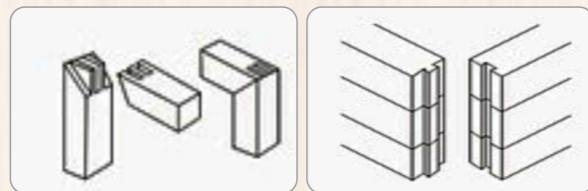

工艺优势 >>>

不用一钉一胶
结构稳固，承重力强
使用寿命远超普通拼接

可应对木材热胀冷缩
不易变形开裂
长久保持家具稳定性

传承千年传统工艺
兼具实用性与艺术性
彰显原木家具底蕴

<结构图>

斜切锯齿榫

燕尾榫结构

暗榫夹芯预留

指节榫结合

<实景图>

斜切锯齿榫

燕尾榫结构

暗榫夹芯预留

指节榫结合

一件成品的诞生 历经 46 道匠心工序

全流程标准化管控 层层品控 只为一件好木作