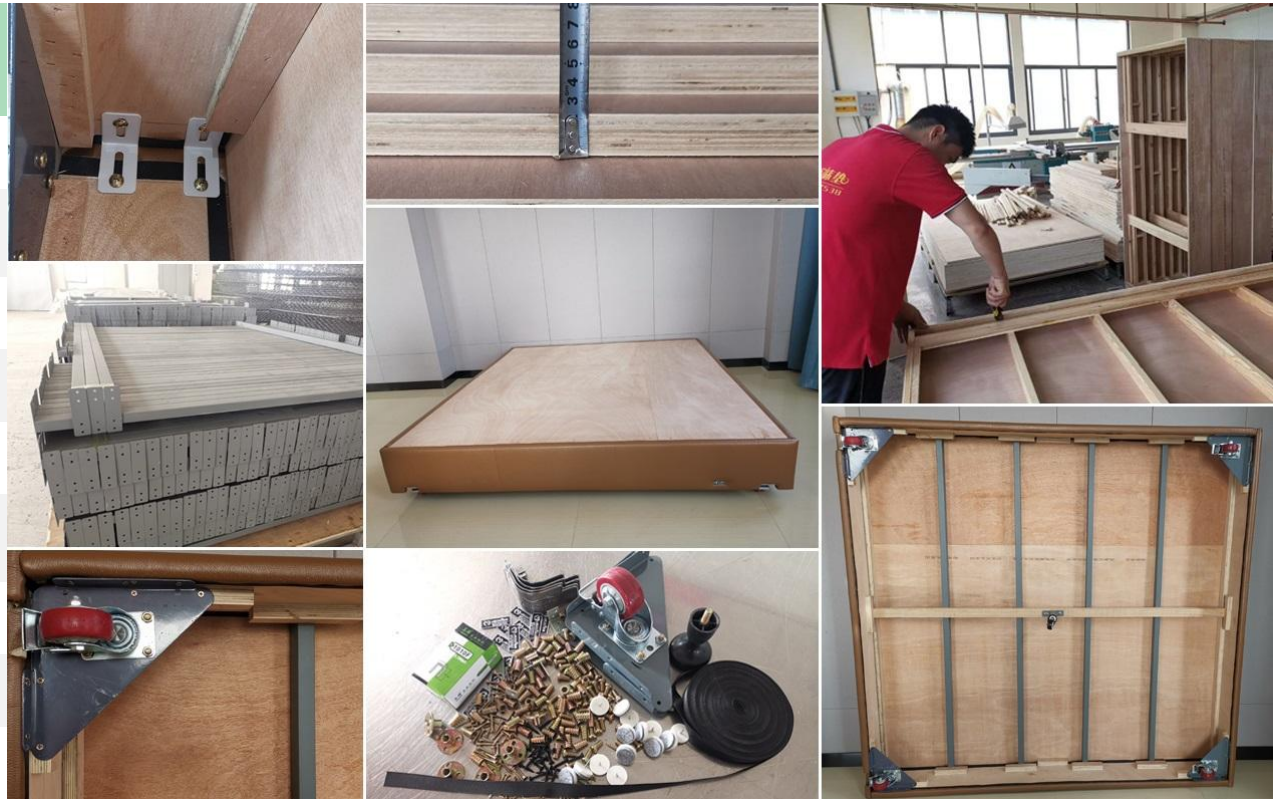

CONVENIENT 便捷床架

1	移动便捷床架H=300/300±10mm	产品描述
2	面板：9mm E1级环保实木多层板	滑面，高密度，不变形，承载压力大
3	四面围板：25mm E1级环保实木多层板	25mm E1级环保实木多层板，坚固耐用，上沉头螺丝也不滑落
4	四面围板侧面：咖啡色耐磨皮革及海绵	耐磨皮革配色，内层海绵，美观又大方
5	床横档：喷塑不锈钢方通 30×40mm 4条，安装配置(子母螺丝)	坚固耐用，不生锈，支撑力强
6	接角：使用7字角码40*40*150mm 8个	加厚角码和沉头子母螺丝定位紧固，拆装方便不滑丝
7	螺丝：安装配置(子母沉头螺丝)	多次拆装也不滑丝，而且紧固不变形
8	三角铁托架：托架设计款式，X 2000mm*300mm 4个	独家立体托架设计款式，直角式托架上螺丝，定位更牢固可靠
9	滑轮：优质脚轮 4个，轴承脚轮 H=100±10mm	内置轴承式滑轮，耐用，无声，顺滑

床横顶柱加滑动脚轮2条（1800mm/2000mm床配置），加固床心支撑力度，承载力更强