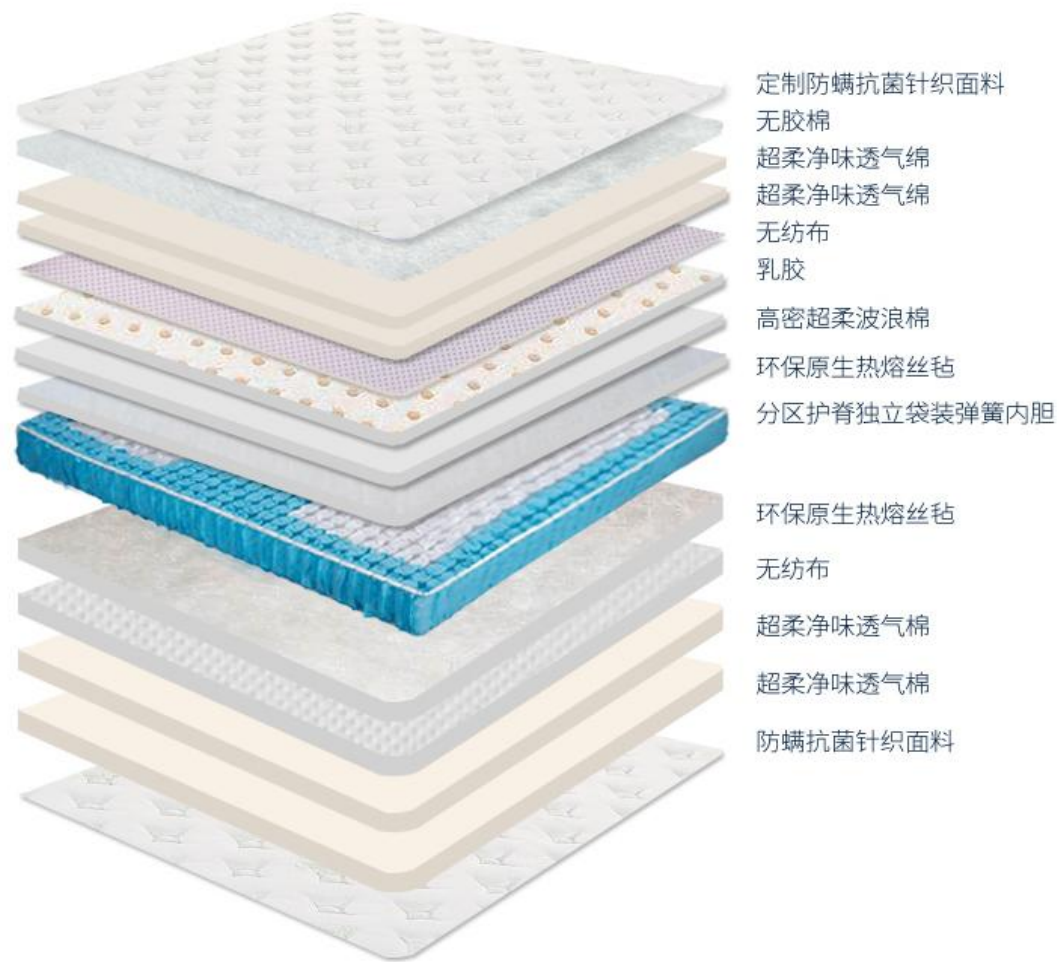

SILVER CHARM

银魅

- 定制防螨抗菌针织面料
- 无胶棉
- 超柔净味透气绵
- 超柔净味透气绵
- 无纺布
- 乳胶
- 高密超柔波浪棉
- 环保原生热熔丝毡
- 分区护脊独立袋装弹簧内胆
- 环保原生热熔丝毡
- 无纺布
- 超柔净味透气绵
- 超柔净味透气绵
- 防螨抗菌针织面料