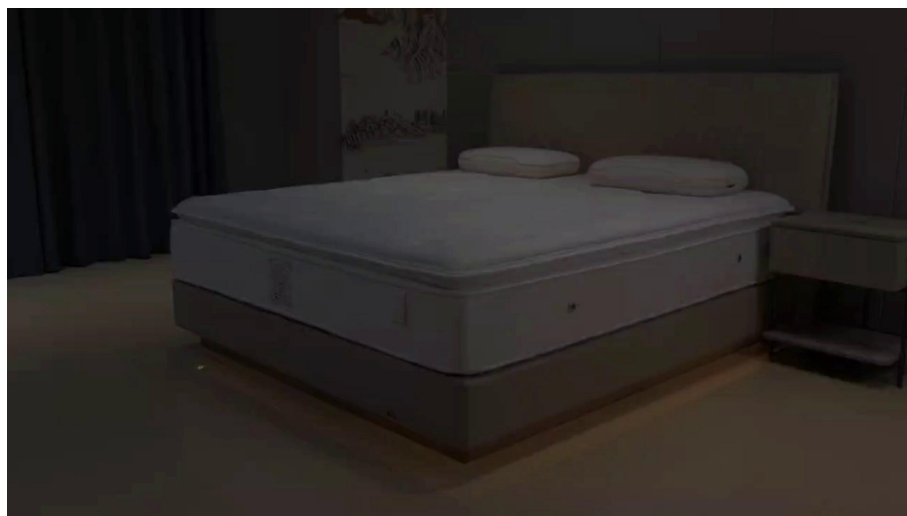

- 彻底解决酒店铺床难问题
- 提高酒店铺床效率

CONVENIENT 便捷床架

1	移动便捷床架H=300/300±10mm	产品描述
2	面板：9mm E1级环保实木多层板	滑面，高密度，不变形，承载压力大
3	四面围板：25mm E1级环保实木多层板	25mm E1级环保实木多层板，坚固耐用，上沉头螺丝也不滑落
4	四面围板侧面：咖啡色耐磨皮革及海绵	耐磨皮革配色，内层海绵，美观又大方
5	床横档：喷塑不锈钢方通 30×40mm 4条，安装配置(子母螺丝)	坚固耐用，不生锈，支撑力强
6	接角：使用7字角码40*40*150mm 8个	加厚角码和沉头子母螺丝定位紧固，拆装方便不滑丝
7	螺丝：安装配置(子母沉头螺丝)	多次拆装也不滑丝，而且紧固不变形
8	三角铁托架：托架设计款式，X 2000mm*300mm 4个	独家立体托架设计款式，直角式托架上螺丝，定位更牢固可靠
9	滑轮：优质脚轮 4个，轴承脚轮 H=100±10mm	内置轴承式滑轮，耐用，无声，顺滑