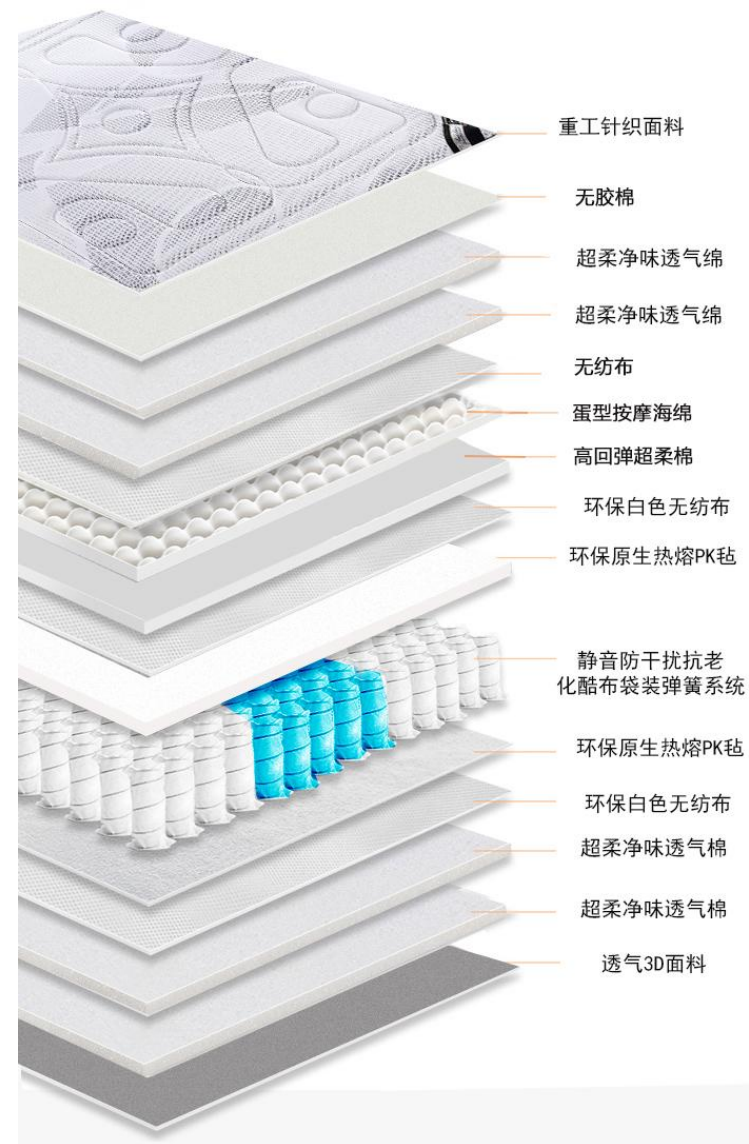

DORSETT 帝豪

- 进口竹炭纤维防螨针织面料
- 蓬松羽绒绵
- 天然乳胶
- 高回弹透气海绵
- 全静音COMFORT POCKET抗氧化布独立袋装弹簧
- 欧式单层TOP-PILLOW免翻转设计，高度35cm

PURE 淨度

- 亲肤抗菌针织面料，健康舒适
- 航天科技慢回弹记忆海绵，零压力睡眠
- 贴合人体生理曲线棕乳绵
- 内胆系统三分区设计
- 全静音COMFORT POCKET抗氧化布独立袋装弹簧
- 欧式单层TOP-PILLOW免翻转设计，
高度30cm

SILVER CHARM

银魅

- 定制防螨抗菌针织面料
- 无胶棉
- 超柔净味透气绵
- 超柔净味透气绵
- 无纺布
- 乳胶
- 高密超柔波浪棉
- 环保原生热熔丝毡
- 分区护脊独立袋装弹簧内胆
- 环保原生热熔丝毡
- 无纺布
- 超柔净味透气绵
- 超柔净味透气绵
- 防螨抗菌针织面料

HOLLYWOOD

好莱坞

BED

抽拉式轨道床架

新型专利产品

- 彻底解决酒店铺床难问题
- 提高酒店铺床效率

CONVENIENT 便捷床架

1	移动便捷床架H=300/300±10mm	产品描述
2	面板：9mm E1级环保实木多层板	滑面，高密度，不变形，承载压力大
3	四面围板：25mm E1级环保实木多层板	25mm E1级环保实木多层板，坚固耐用，上沉头螺丝也不滑落
4	四面围板侧面：咖啡色耐磨皮革及海绵	耐磨皮革配色，内层海绵，美观又大方
5	床横档：喷塑不锈钢方通 30×40mm 4条，安装配置(子母螺丝)	坚固耐用，不生锈，支撑力强
6	接角：使用7字角码40*40*150mm 8个	加厚角码和沉头子母螺丝定位紧固，拆装方便不滑丝
7	螺丝：安装配置(子母沉头螺丝)	多次拆装也不滑丝，而且紧固不变形
8	三角铁托架：托架设计款式，X 2000mm*300mm 4个	独家立体托架设计款式，直角式托架上螺丝，定位更牢固可靠
9	滑轮：优质脚轮 4个，轴承脚轮 H=100±10mm	内置轴承式滑轮，耐用，无声，顺滑