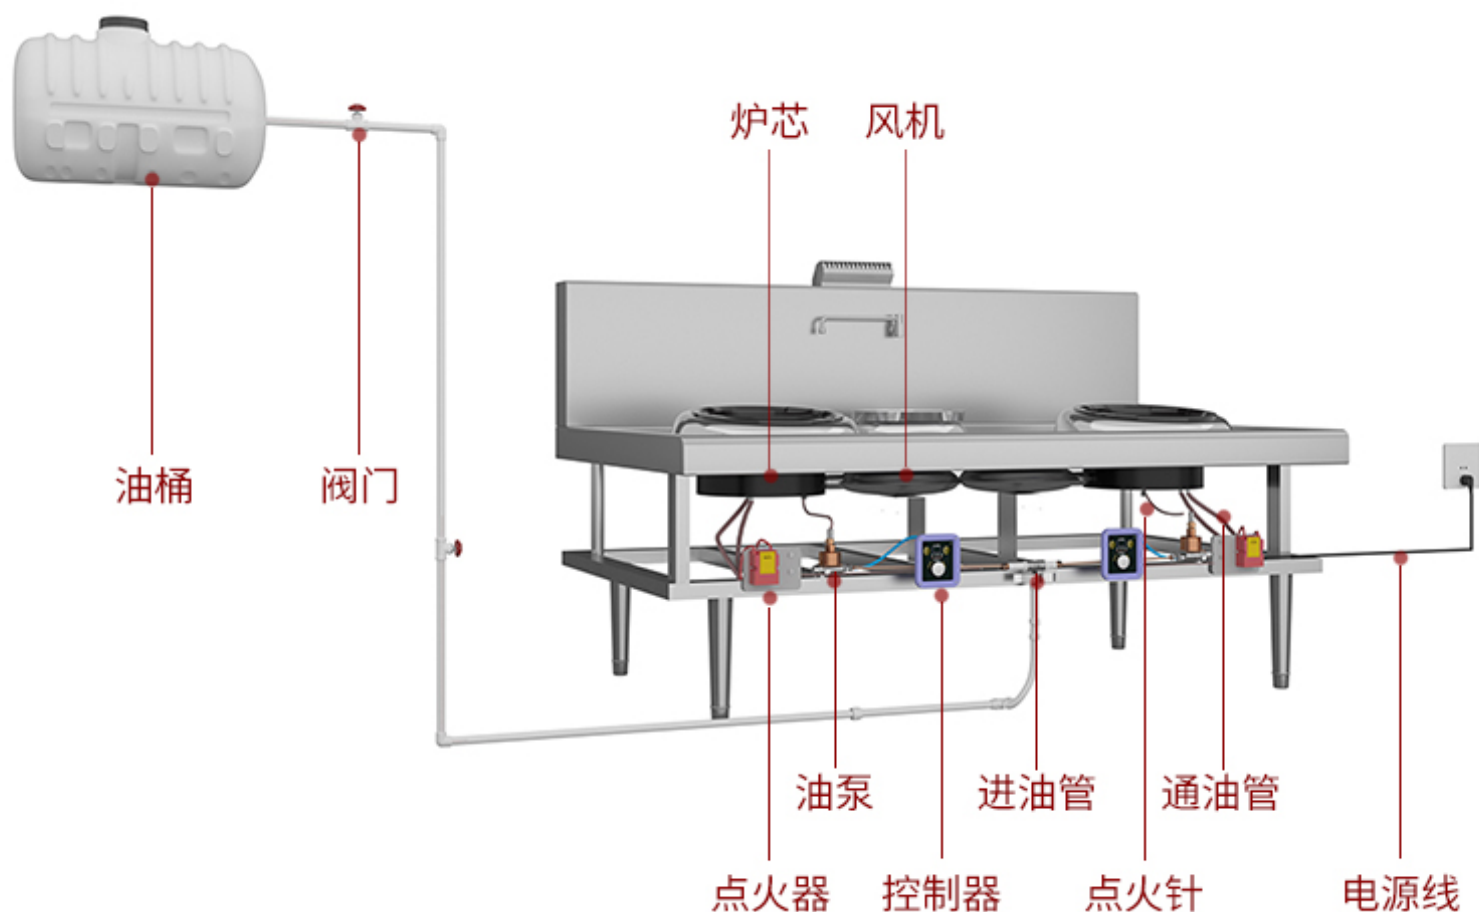

## 工程大锅灶

主要用于：工地/集体食堂/学校/医院等人流量密集处

炉膛口径(cm)	60	70	80
规格(长*宽*高)(mm)	850*950*800	1000*1100*800	1050*1200*800
炉膛口径(cm)	90	100	1200
规格(长*宽*高)(mm)	1200*1300*800	1200*1350*800	1350*1500*850

## 台式猛火灶

家用

规格尺寸(长\*宽\*高)(mm)

500\*330\*250

## 卧式猛火灶

家用/商用

规格尺寸(长\*宽)(mm)

500\*330

## 植物油灶具工作原理图 / WORKING PRINCIPLE DIAGRAM