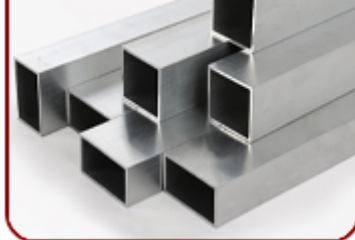

有配件均采用一线或进口品牌，
使用寿命延长3倍

4*4 ▶
不锈钢大架